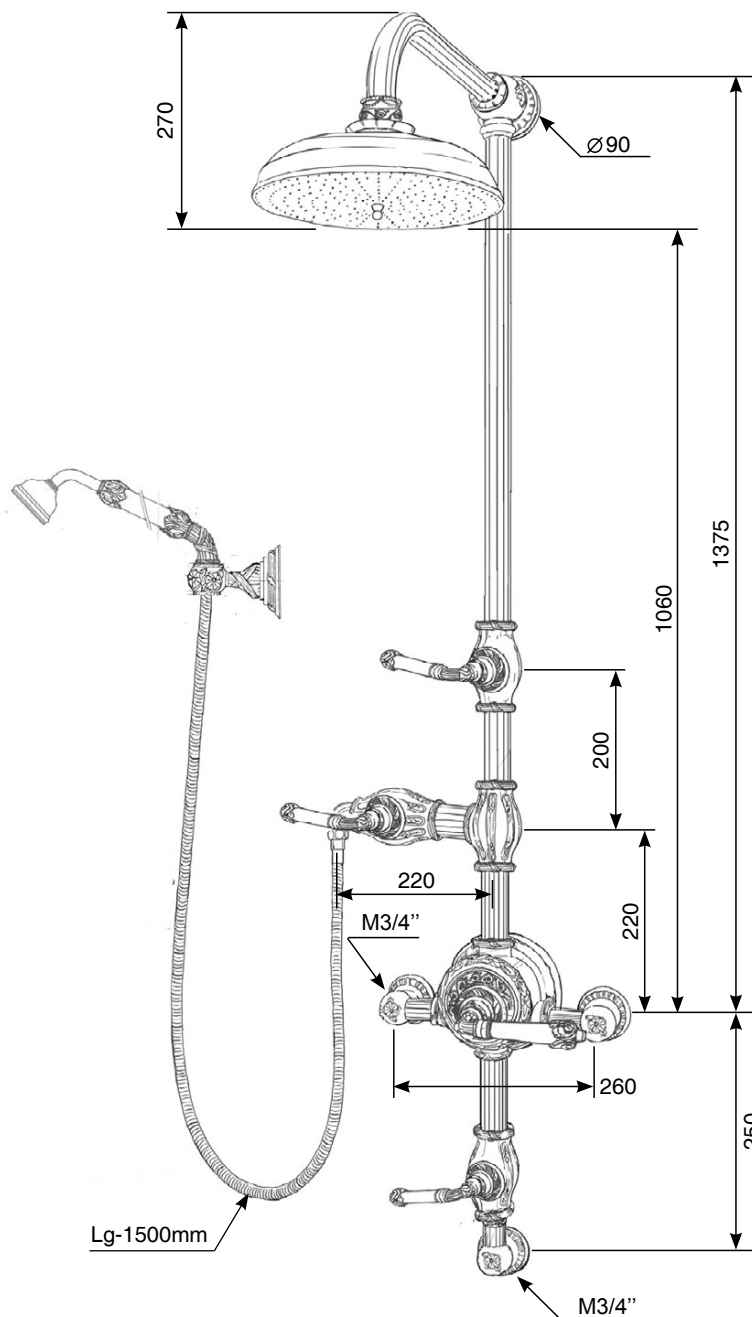

CREA/ENSEMBLE EXTERNE (MA)

Ensemble externe avec mitigeur thermostatique, douche D300 et douchette, 3 robinets (2+1)

Shower set with thermostatic valve, shower arm D300 shower head, handshower, 3 valves (2+1)

Création sur mesure - Bespoke creation :

- 3 robinets / 3 valves