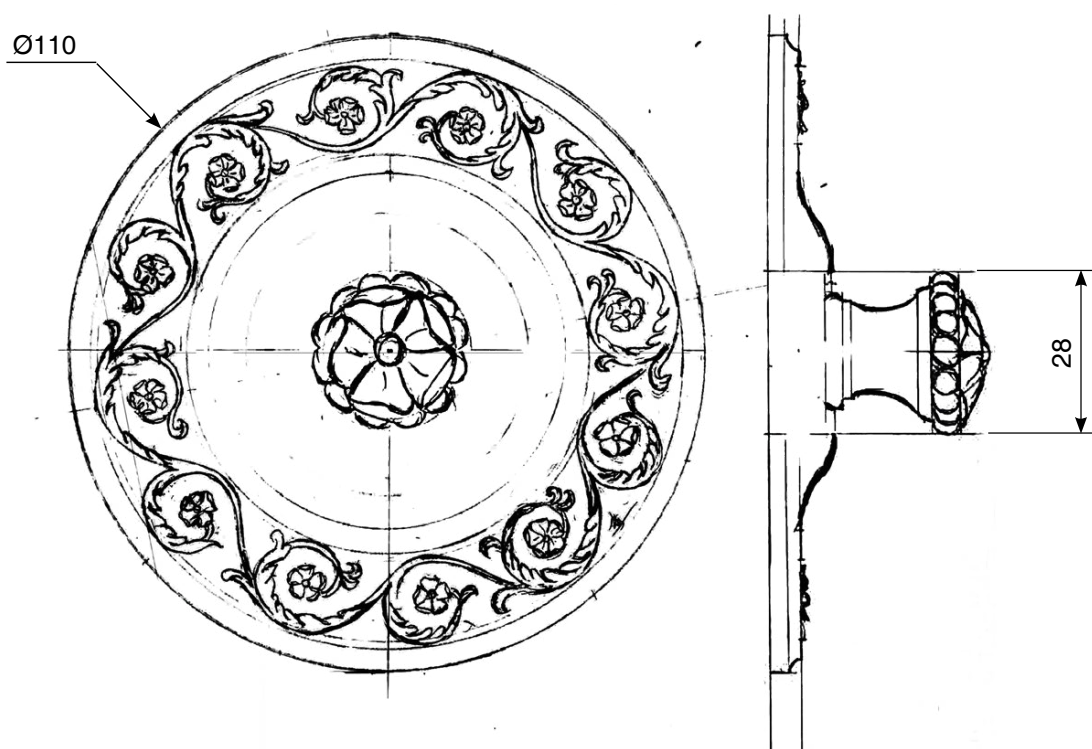

Collection «Marie-Antoinette»

BOUTONS DE DÉCLENCHEMENT / *FLUSHING BUTTON*

MA/SN-08-01

Toutes les mesures sont en millimètres +/- 5mm
All measurements are in millimetres +/- 5mm

MA/SN-08-01

Bouton poussoir à encastrer Bistrot pour système GEBERIT
Flushing button for GEBERIT system