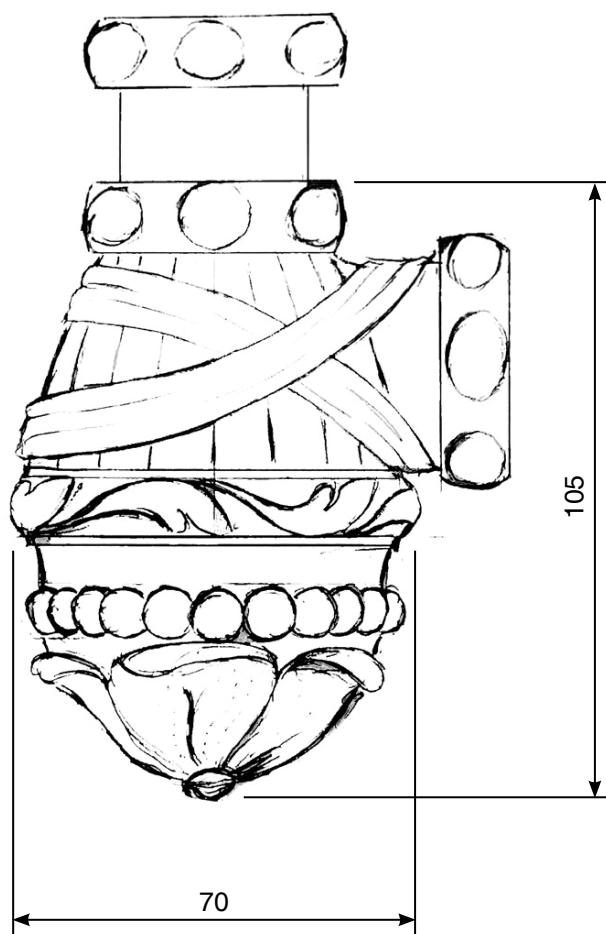

Collection «Marie-Antoinette»

ROBINETTERIE LAVABO / WASH-BASIN TAPS

*Marie-
Antoinette*

Collection «Marie-Antoinette»

ROBINETTERIE LAVABO / WASH-BASIN TAPS

MA/SF-11-00

Toutes les mesures sont en millimètres +/- 5mm
All measurements are in millimetres +/- 5mm