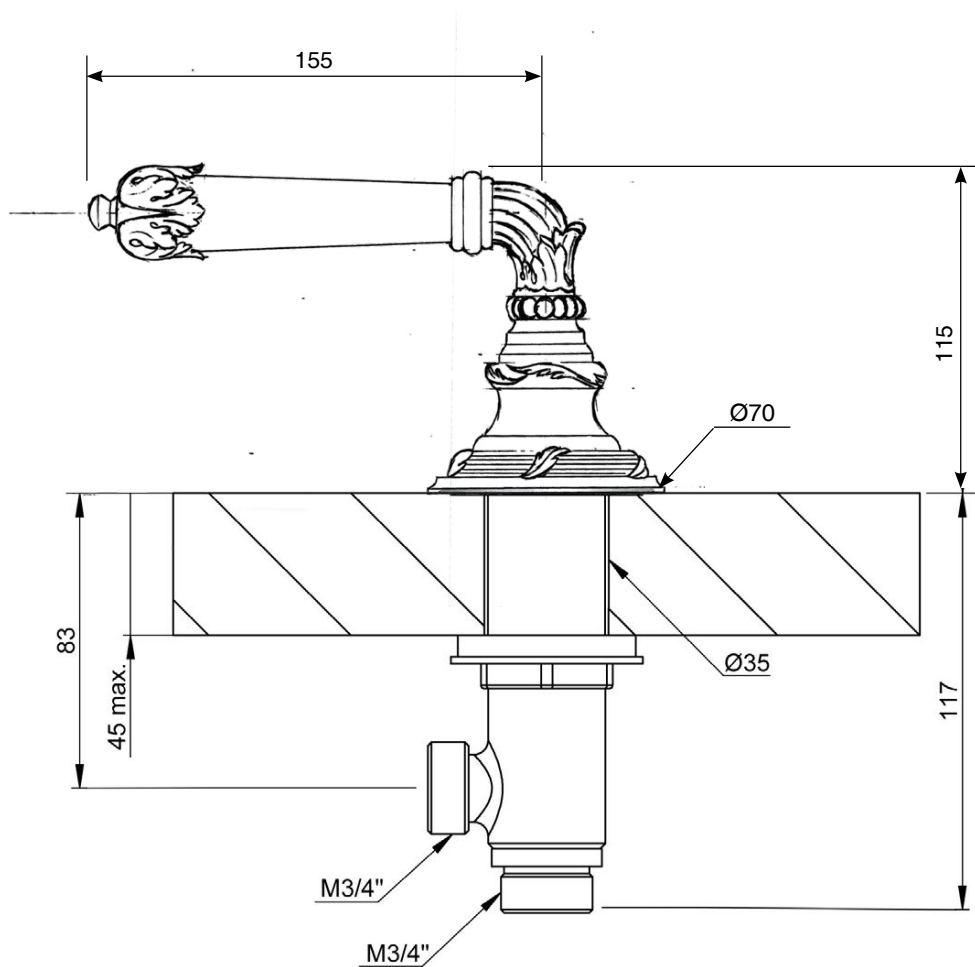

Collection «Marie-Antoinette»

ROBINETTERIE BAIN / *BATH TAPS*

Collection «Marie-Antoinette»

ROBINETTERIE BAIN / BATH TAPS

MA/RP-00-P2 & P4

Toutes les mesures sont en millimètres +/- 5mm
All measurements are in millimetres +/- 5mm