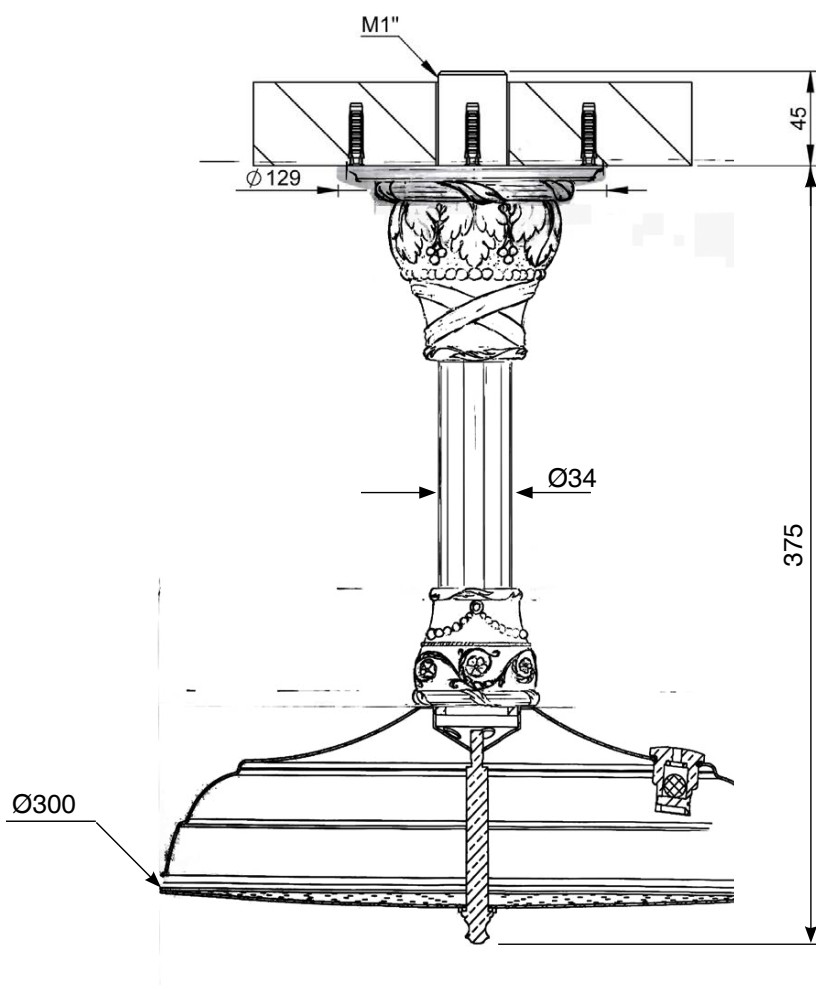

ROBINETTERIE DOUCHE / *SHOWER TAPS*

Collection «Marie-Antoinette»

ROBINETTERIE DOUCHE / *SHOWER TAPS*

MA/00-00-8E

Toutes les mesures sont en millimètres +/- 5mm
All measurements are in millimetres +/- 5mm