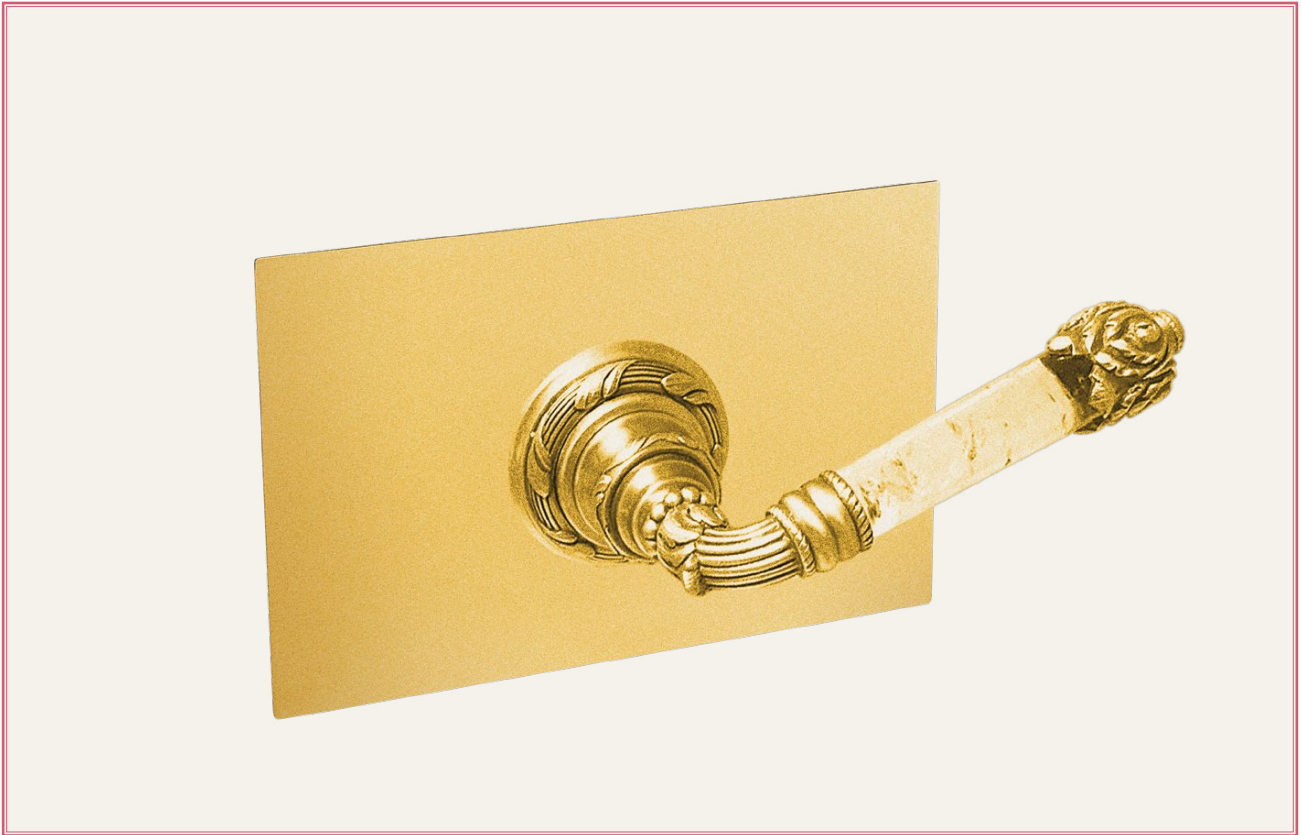

DESIGN ON PROGRESS,
TECHNICAL DETAILS APPROVED

Ex : Birds of Paradise Collection

MA/PB-00-01 (2)

Poubelle avec couvercle
Bathroom bin with lid

Manette de déclenchement Marie-Antoinette
Marie-Antoinette flushing lever handle