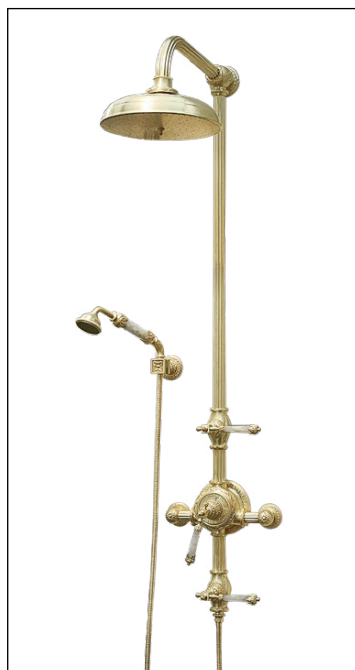

Collection «Marie-Antoinette»

ENSEMBLES EXTERNES / EXPOSED SHOWER SYSTEMS

MA/DT-X4-2C

Toutes les mesures sont en millimètres +/- 5mm
All measurements are in millimetres +/- 5mm

DESIGN ON PROGRESS,
TECHNICAL DETAILS APPROVED

Ex : Versailles Collection