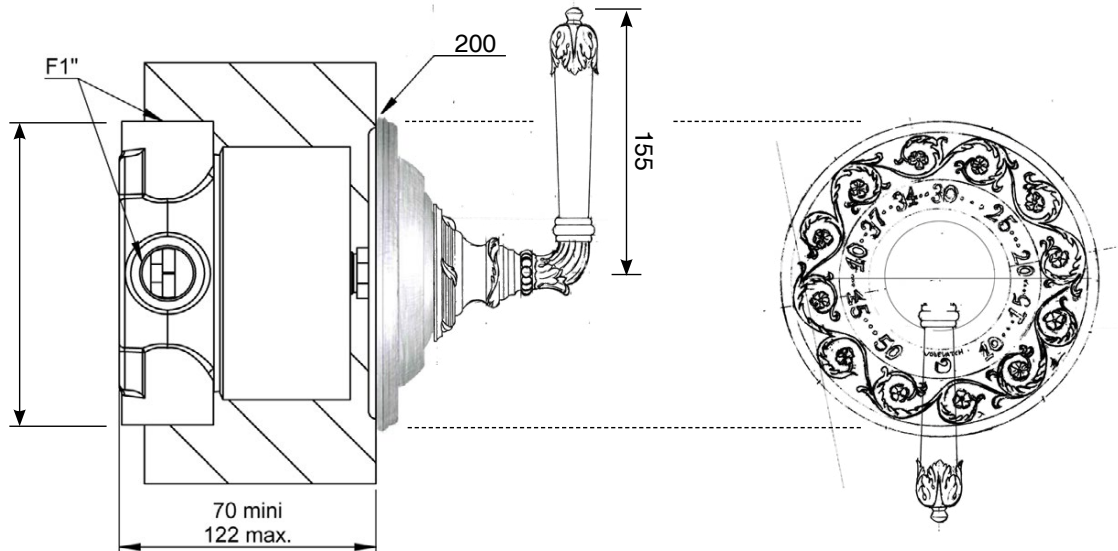

MA/RM-00-M4

Robinet mural 3/4\", fermeture gauche
3/4 deck-mounted shut off valve, left hand closing

Collection «Marie-Antoinette»

ROBINETTERIE DOUCHE / SHOWER TAPS

MA/RM-T3-00

Toutes les mesures sont en millimètres +/- 5mm
All measurements are in millimetres +/- 5mm