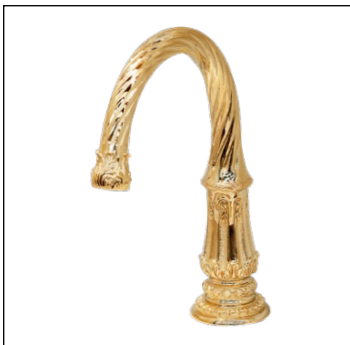

MA/D7-G2-00

Bec bain sur plan
Deck mounted bath tub

MA/B1-B6-00

Toutes les mesures sont en millimètres +/- 5mm
All measurements are in millimetres +/- 5mm

DESIGN ON PROGRESS,
TECHNICAL DETAILS APPROVED

Ex : Versailles Collection