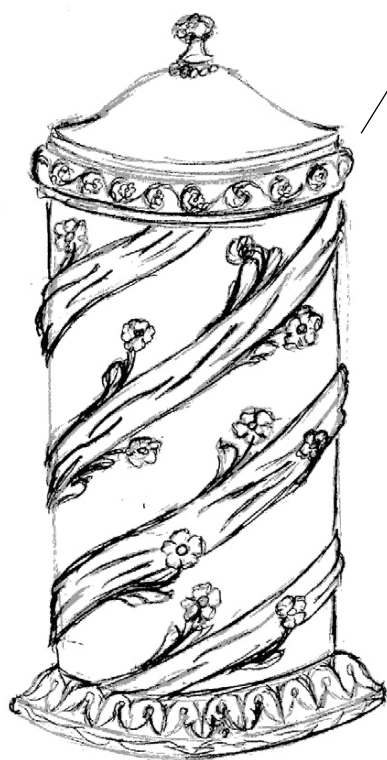

MA/PB-00-01 (2)

Poubelle avec couvercle
Bathroom bin with lid