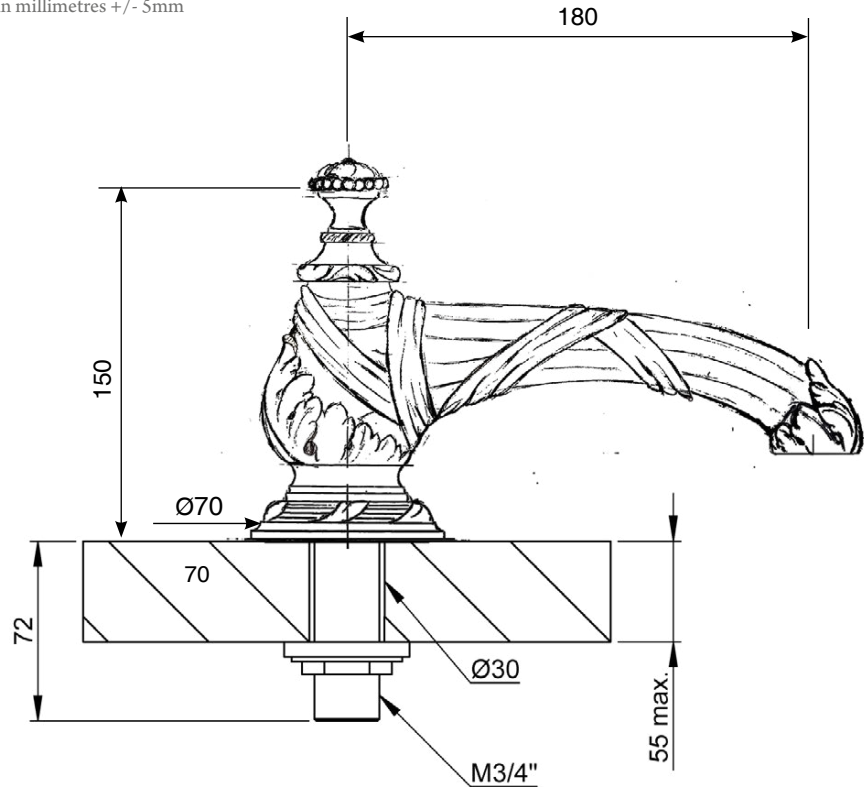

Collection «Marie-Antoinette»

ROBINETTERIE BAIN / BATH TAPS

MA/D7-G2-00

Toutes les mesures sont en millimètres +/- 5mm
All measurements are in millimetres +/- 5mm

DESIGN ON PROGRESS,
TECHNICAL DETAILS APPROVED

Ex : Versailles Collection

MA/D7-G2-00

Bec bain sur plan
Deck mounted bath tub

MA/B1-B6-00

Toutes les mesures sont en millimètres +/- 5mm
All measurements are in millimetres +/- 5mm

DESIGN ON PROGRESS,
TECHNICAL DETAILS APPROVED

Ex : Versailles Collection

MA/B1-B6-00

Bec bain col de cygne sur plan
Deck-mounted swan-neck tub spout