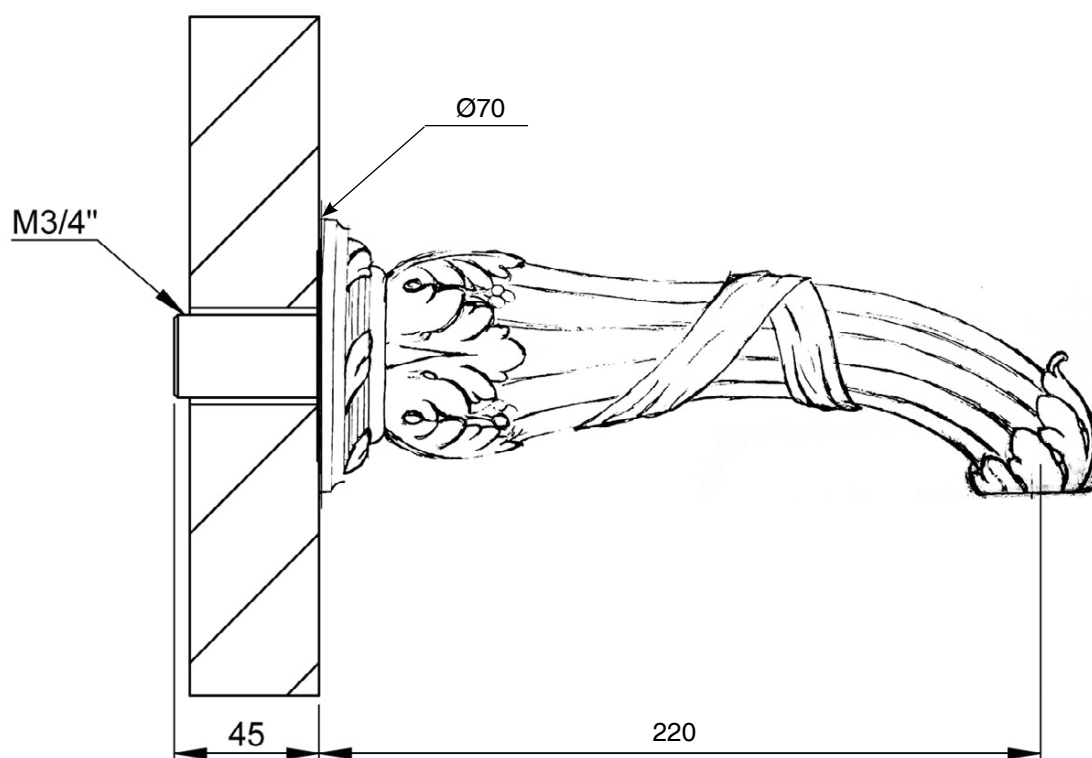

Collection «Marie-Antoinette»

ROBINETTERIE BAIN / BATH TAPS

MA/D6-B9-00

Toutes les mesures sont en millimètres +/- 5mm
All measurements are in millimetres +/- 5mm

MA/D6-B9-00

Bec bain mural

Wall-mounted bath tub