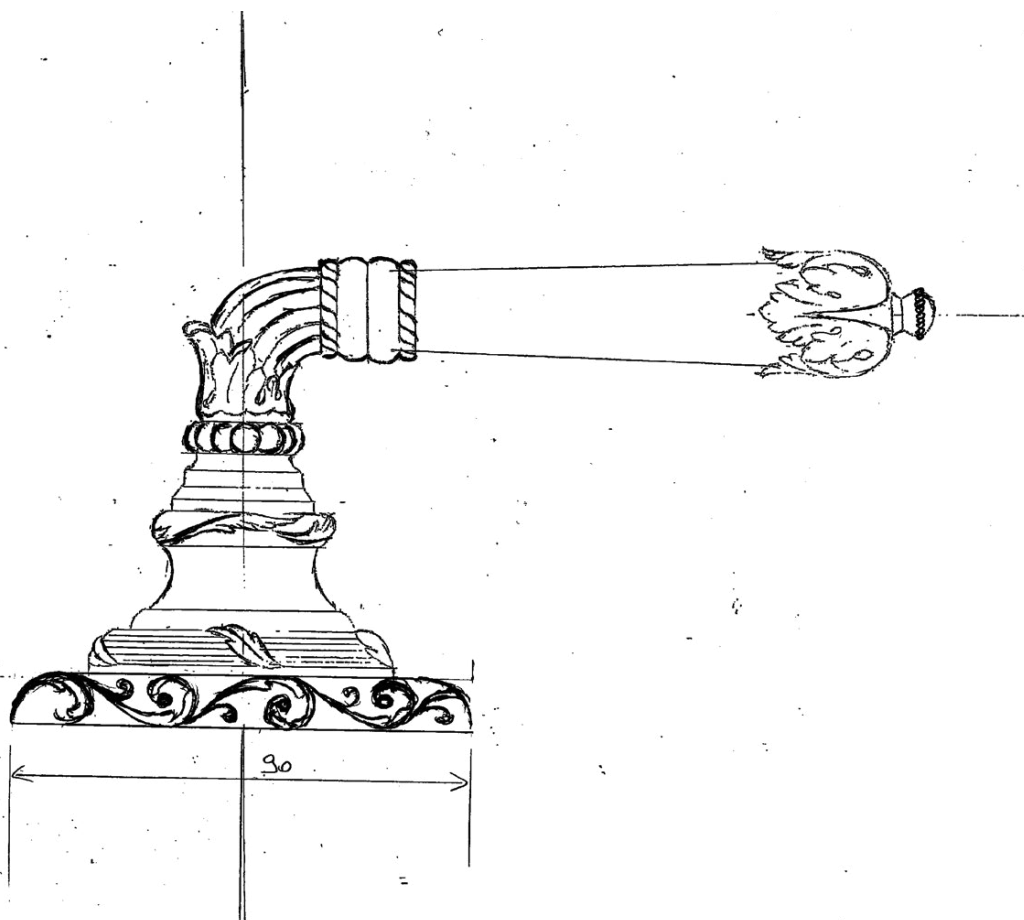

Collection «Marie-Antoinette»

ROBINETTERIE BAIN / BATH TAPS

MA/RP-T2-00 REDUIT

Toutes les mesures sont en millimètres +/- 5mm
All measurements are in millimetres +/- 5mm

DESIGN ON PROGRESS,
TECHNICAL DETAILS APPROVED

MA/RP-T2-00 REDUIT

Mitigeur thermostatique sur plan
Desk mounted thermostatic valve