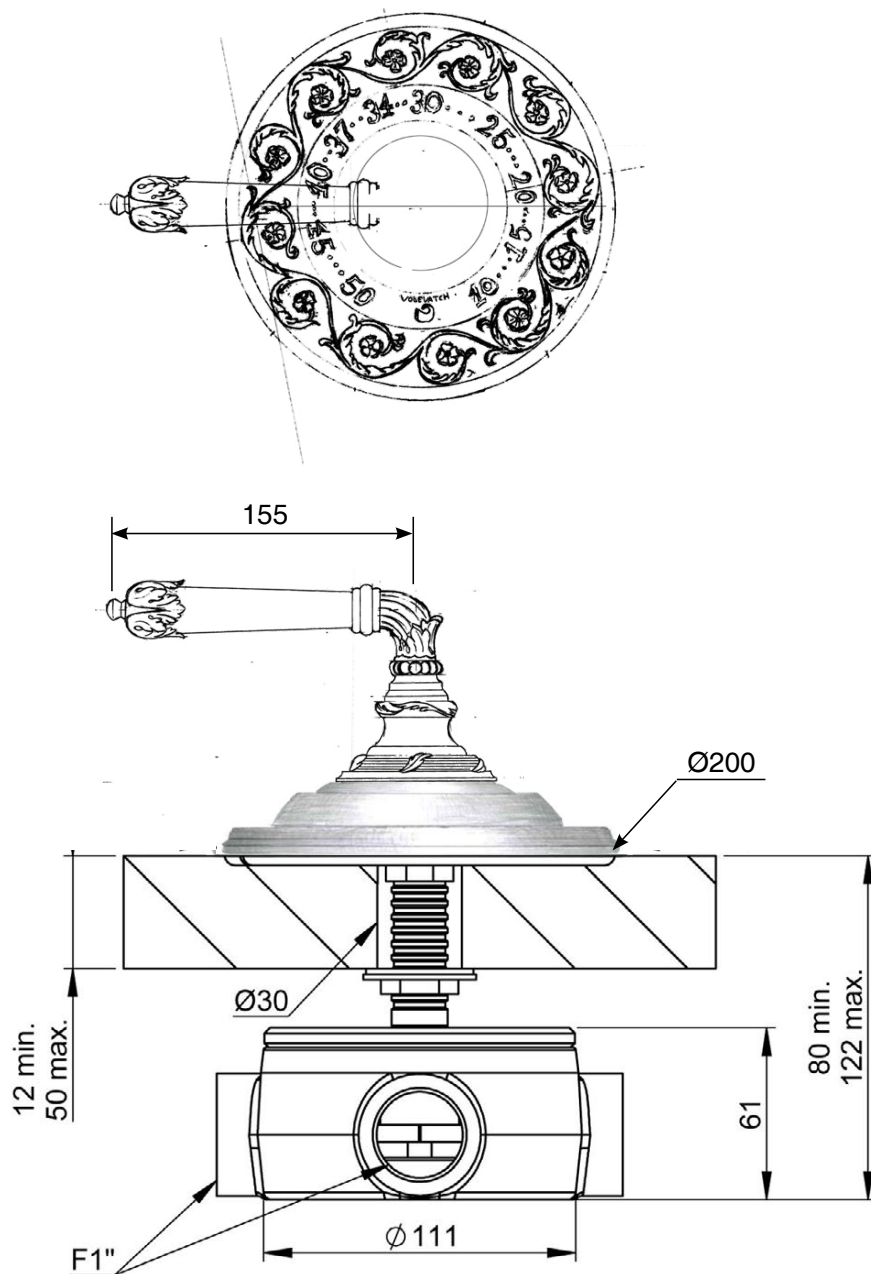

Collection «Marie-Antoinette»

ROBINETTERIE BAIN / BATH TAPS

MA/RP-T3-00

Toutes les mesures sont en millimètres +/- 5mm
All measurements are in millimetres +/- 5mm

MA/RP-T3-00

Mitigeur thermostatique T3 sur plan
Deck-mounted T3 thermostatic valve