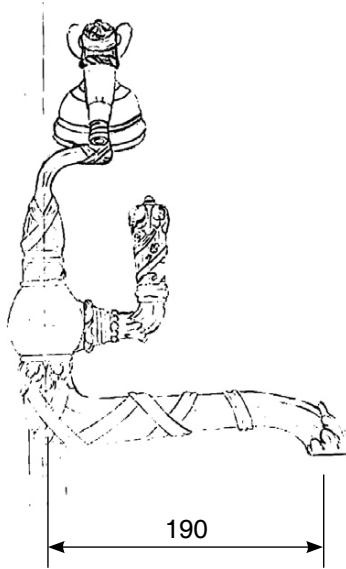

Collection «Marie-Antoinette»

ENSEMBLES EXTERNES / EXPOSED SHOWER SYSTEMS

MA/T5-H2-F4

Toutes les mesures sont en millimètres +/- 5mm
All measurements are in millimetres +/- 5mm

DESIGN ON PROGRESS,
TECHNICAL DETAILS APPROVED