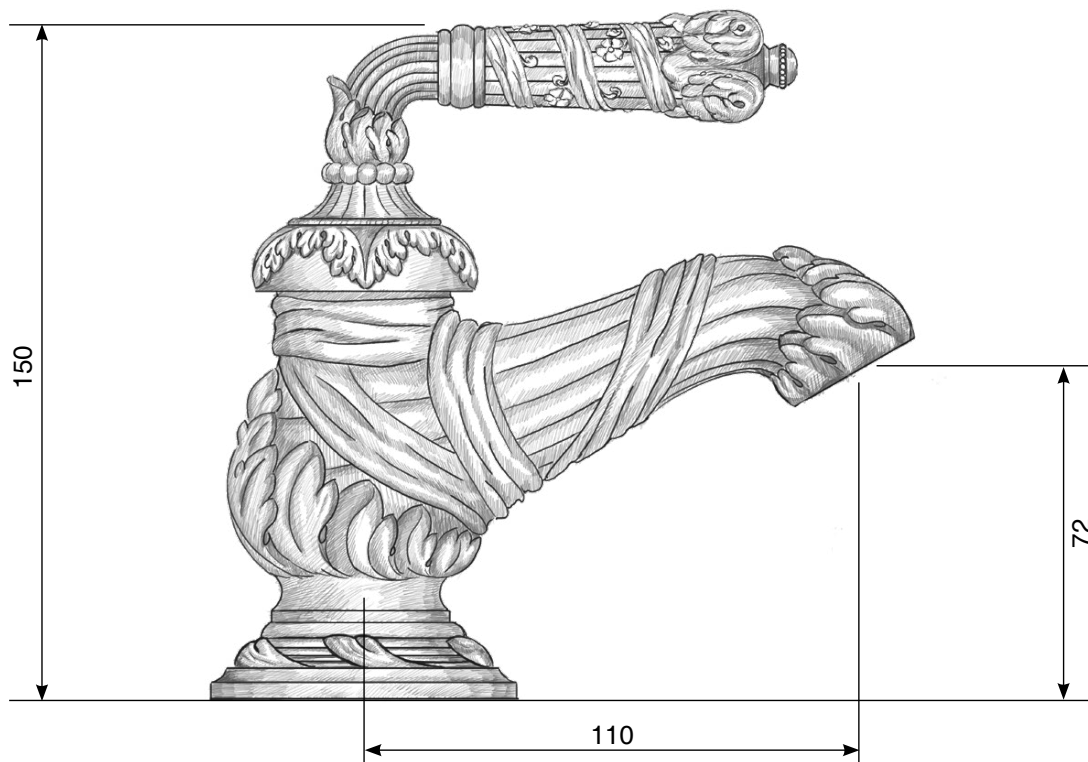

Toutes les mesures sont en millimètres +/- 5mm
All measurements are in millimetres +/- 5mm

DESIGN ON PROGRESS,
TECHNICAL DETAILS APPROVED

MA/00-E5-00
Monotrou de bidet
Single hole bidet mixer

Collection «Marie-Antoinette»