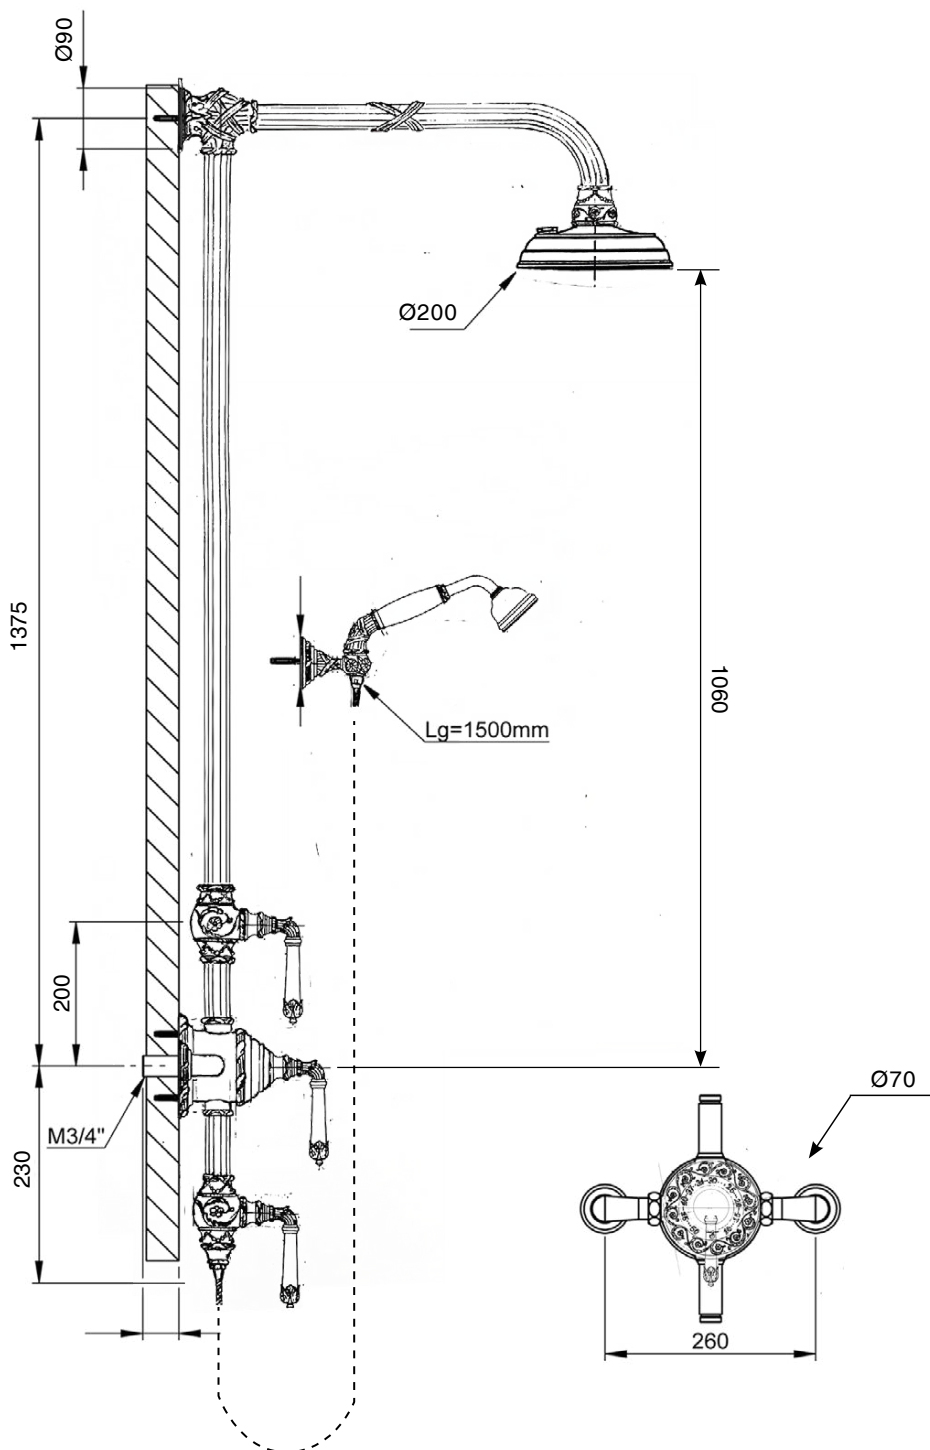

MA/DT-X4-2C

Ensemble externe C avec mitigeur, douche Ø 200 bombée, bras droit+douchette
Exposed shower system with thermostatic valve, straight shower arm, handshower and Ø 200 domed-top rose