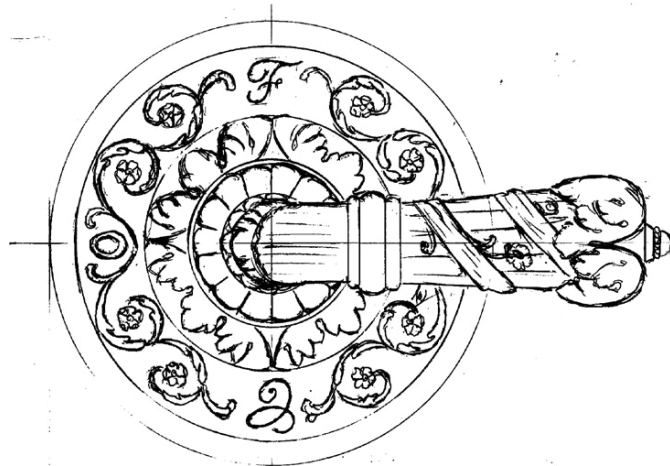

Deck-mounted diverter

Collection «Marie-Antoinette»

ROBINETTERIE BAIN / BATH TAPS

MA/RP-M2-00

Toutes les mesures sont en millimètres +/- 5mm
All measurements are in millimetres +/- 5mm

DESIGN ON PROGRESS,
TECHNICAL DETAILS APPROVED