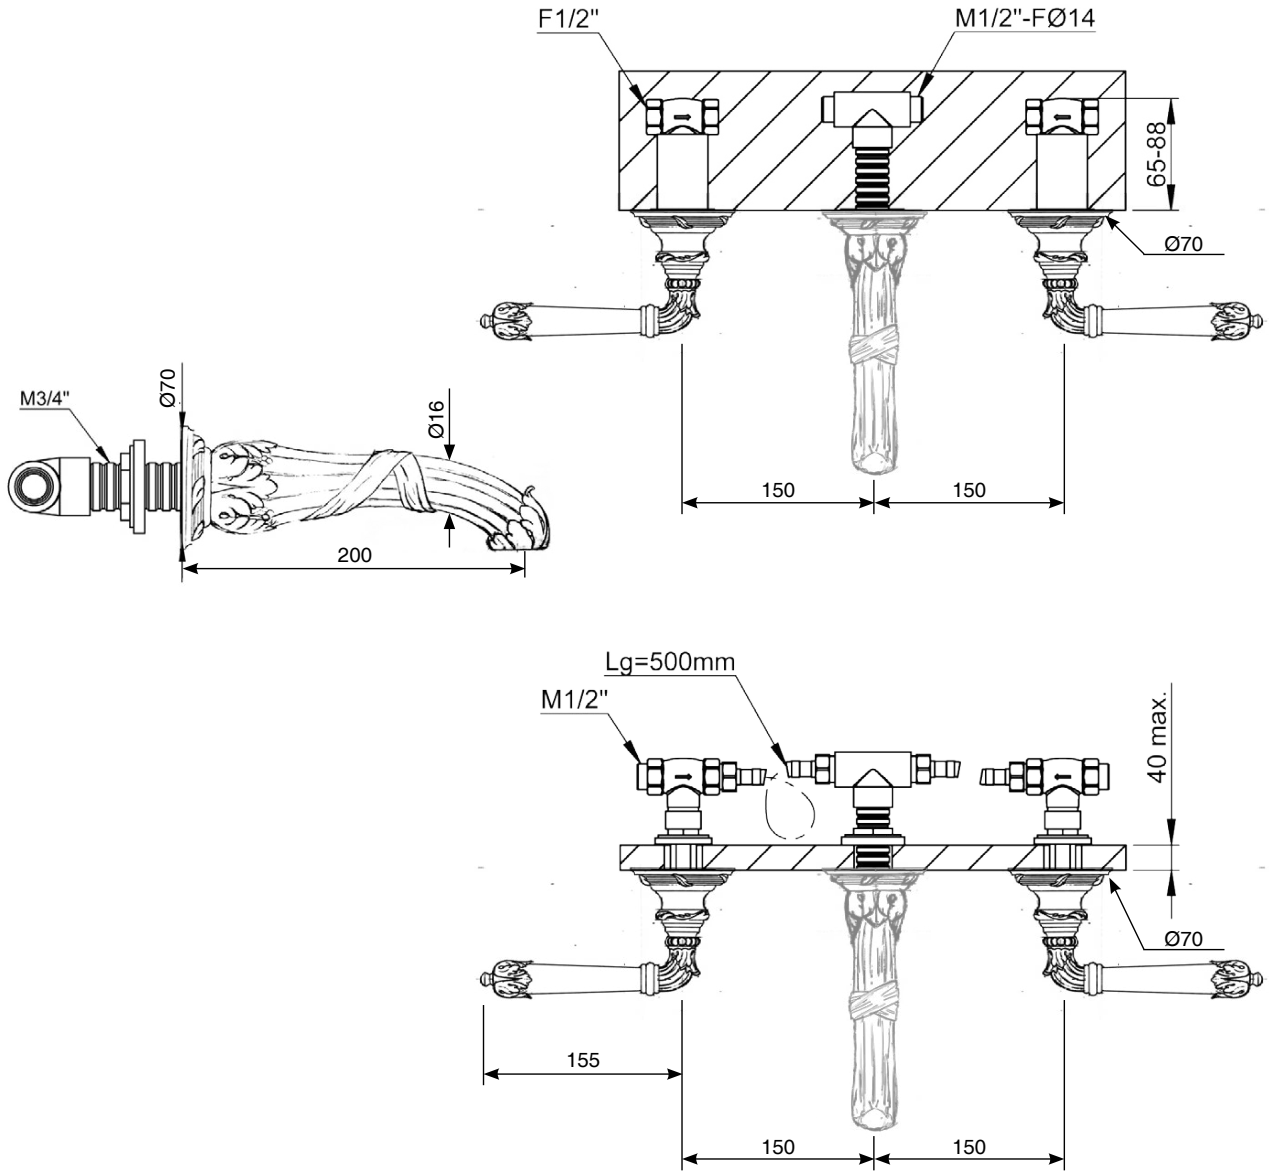

Toutes les mesures sont en millimètres +/- 5mm
All measurements are in millimetres +/- 5mm

MA/D2-N2-M1

Melangeur 3 trous mural 200 mm

Wall-mounted 3 holes faucet without drain 200 mm

Robinetterie Lavabo Marie-Antoinette
Marie-Antoinette Basin Tap