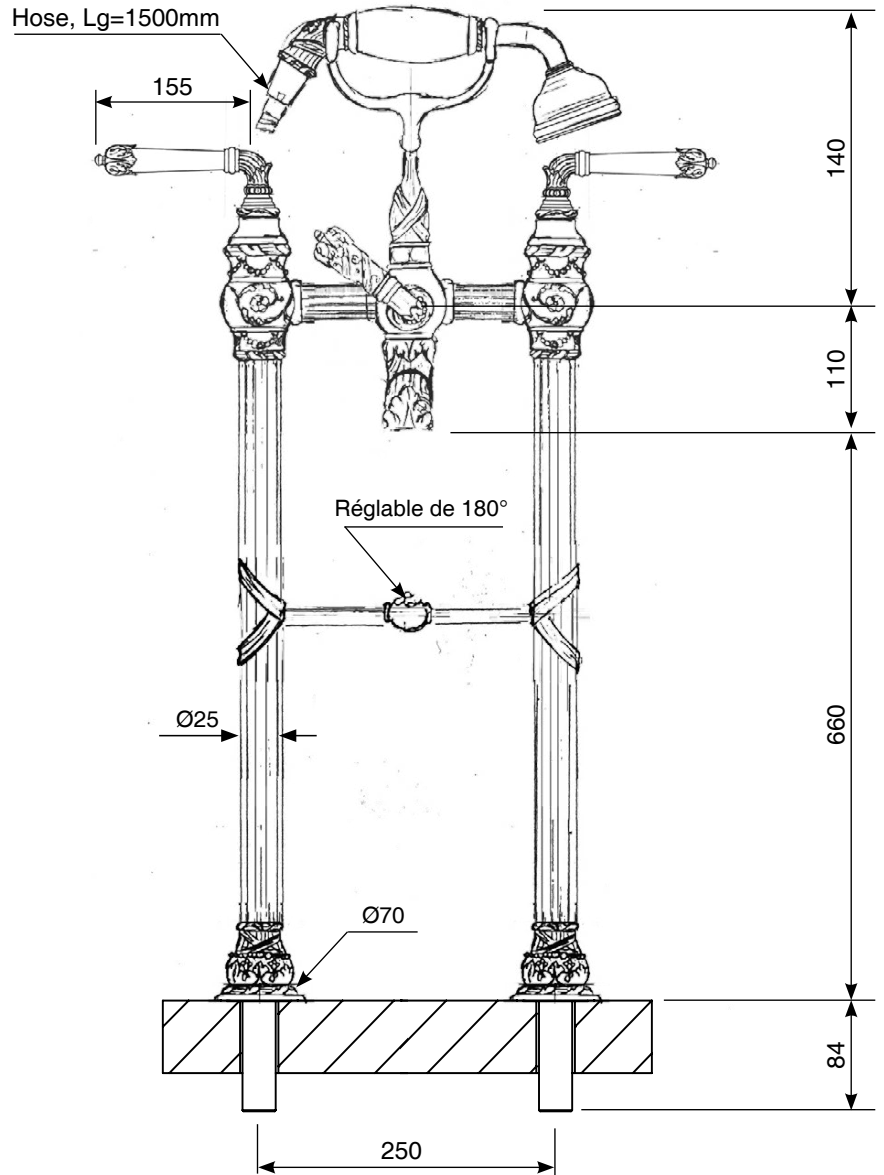

Collection «Marie-Antoinette»

ENSEMBLES EXTERNES / EXPOSED SHOWER SYSTEMS

MA/T5-H2-F4

Toutes les mesures sont en millimètres +/- 5mm
All measurements are in millimetres +/- 5mm