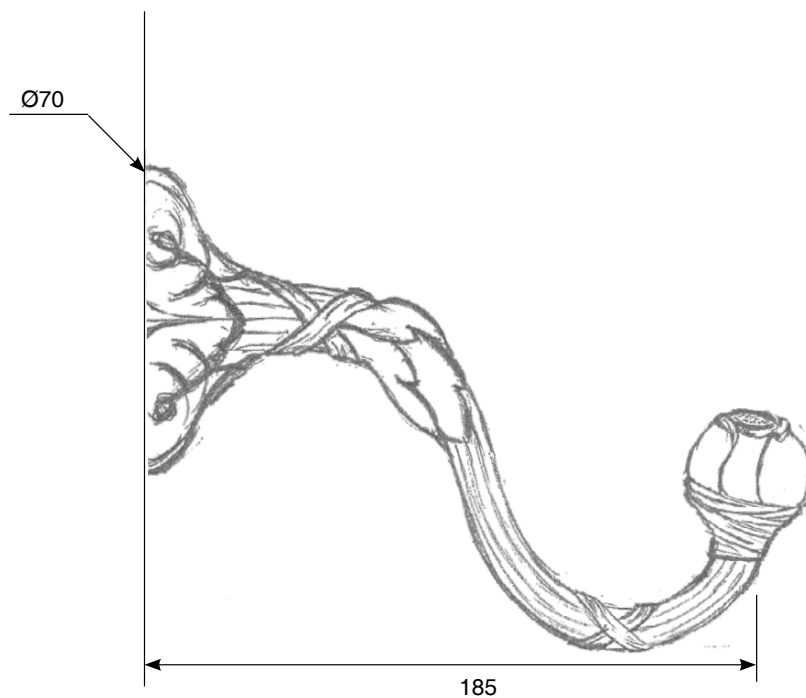

Toutes les mesures sont en millimètres +/- 5mm
All measurements are in millimetres +/- 5mm

MA/PA-19-00

Patère
Hook

MA/PA-18-00

DESIGN ON PROGRESS,
TECHNICAL DETAILS APPROVED

MA/PA-18-00

Patère double
Double robe hook