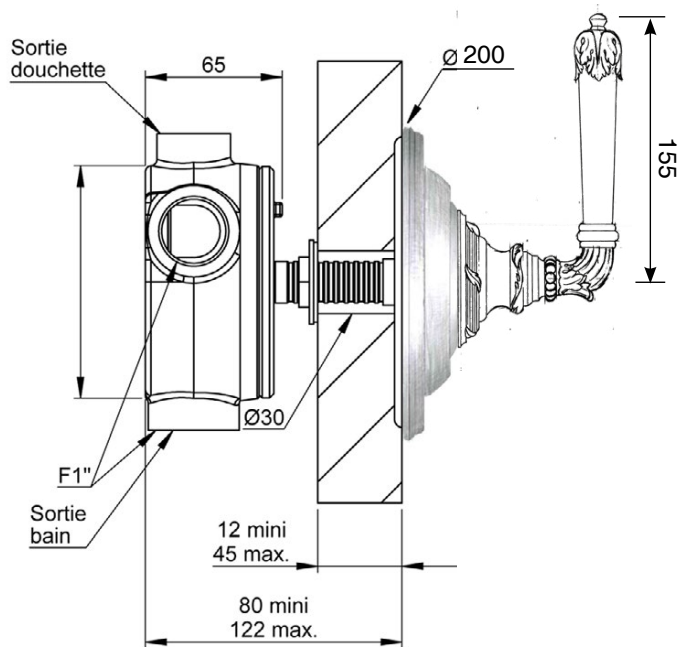

Montage sur cloison

MA/RM-T3-00

Mitigeur thermostatique T3 mural
T3 thermostatic valve