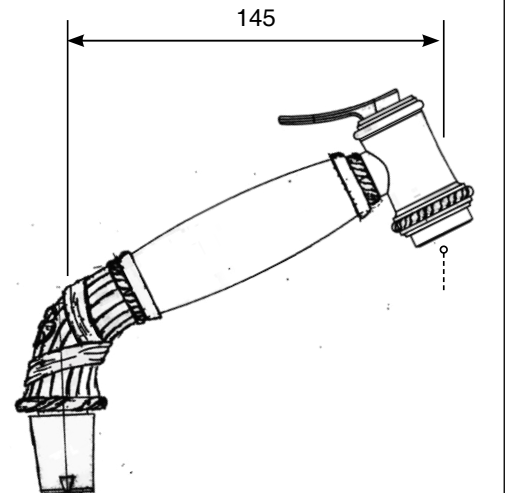

MA/DT-00-02
Douchette à dépression murale
Wall-mounted handshower with rinsing spray

DESIGN ON PROGRESS,
TECHNICAL DETAILS APPROVED

MA/DT-00-02

Douchette murale avec coude flexible 1,5m
Wall-mounted hand-shower, with hook and 1,5 m hose