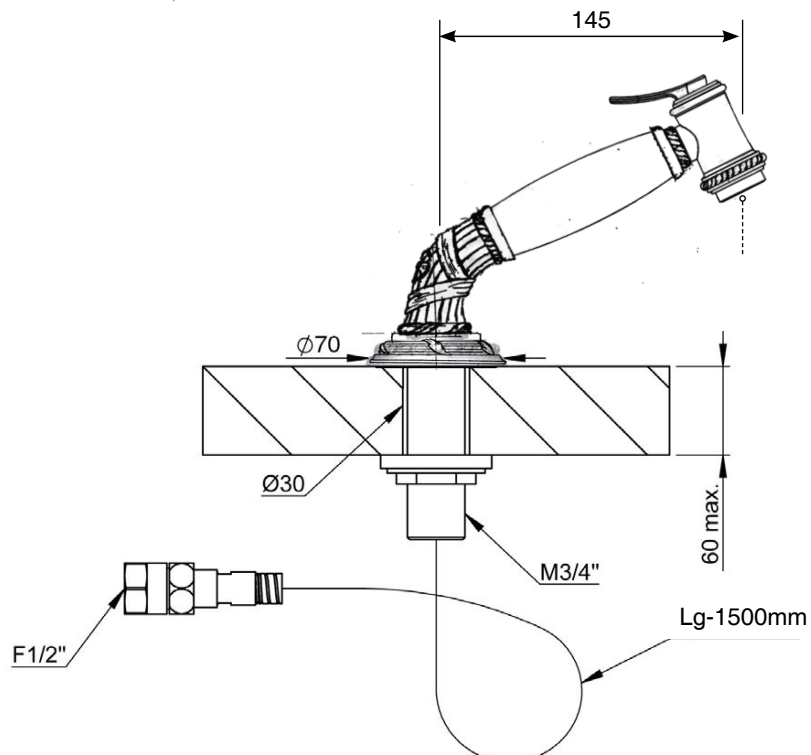

MA/DT-00-01

Douchette sur plan avec flexible 1,5m
Deck-mounted handshower with hose

MA/DT-00-06

Toutes les mesures sont en millimètres +/- 5mm
All measurements are in millimetres +/- 5mm

DESIGN ON PROGRESS,
TECHNICAL DETAILS APPROVED

Ex : Bistrot Collection

MA/DT-00-06

Bec bain col de cygne sur plan
Deck-mounted swan-neck tub spout

Inverseur sur plan Marie-Antoinette
Marie-Antoinette Deck-mounted diverter

Collection «Marie-Antoinette»