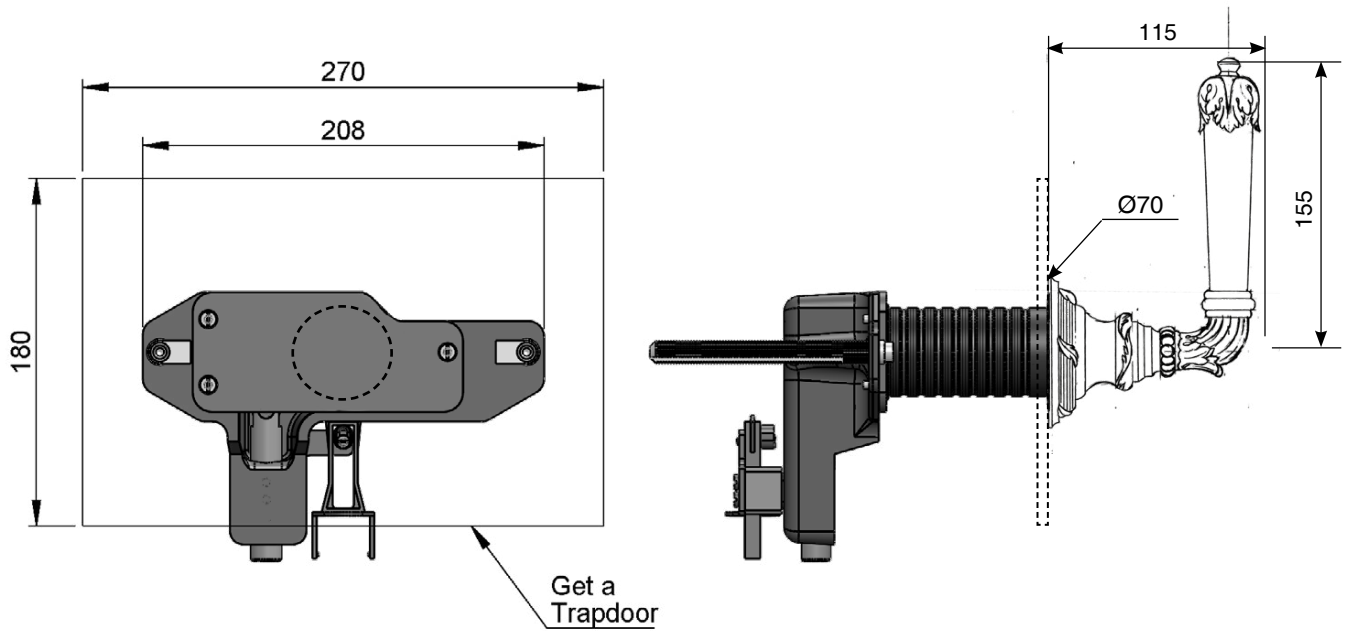

Collection «Marie-Antoinette»

MANETTE DE DÉCLENCHEMENT / *FLUSHING LEVER HANDLE*

Collection «Marie-Antoinette»

MANETTE DE DÉCLENCHEMENT / FLUSHING LEVER HANDLE

MA/SN-M8-01

Toutes les mesures sont en millimètres +/- 5mm
All measurements are in millimetres +/- 5mm