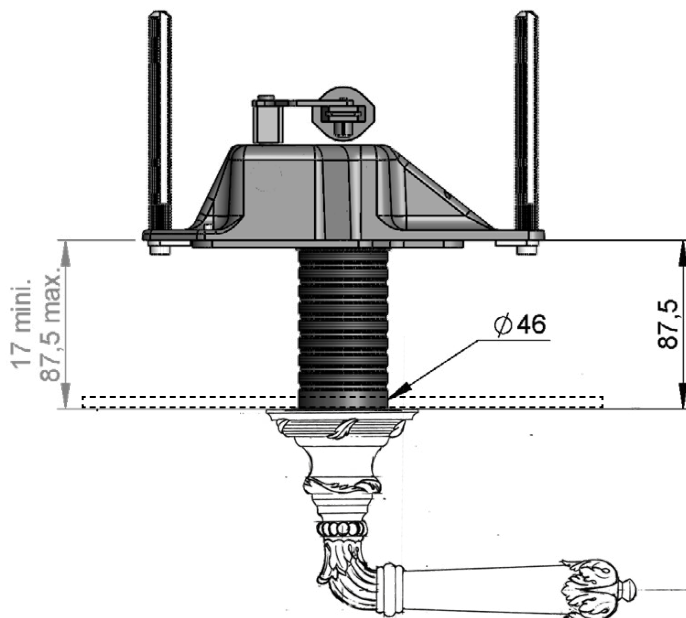

Collection «Marie-Antoinette»

MANETTE DE DÉCLENCHEMENT / *FLUSHING LEVER HANDLE*

Collection «Marie-Antoinette»

MANETTE DE DÉCLENCHEMENT / FLUSHING LEVER HANDLE

MA/SN-M8-01

Toutes les mesures sont en millimètres +/- 5mm
All measurements are in millimetres +/- 5mm