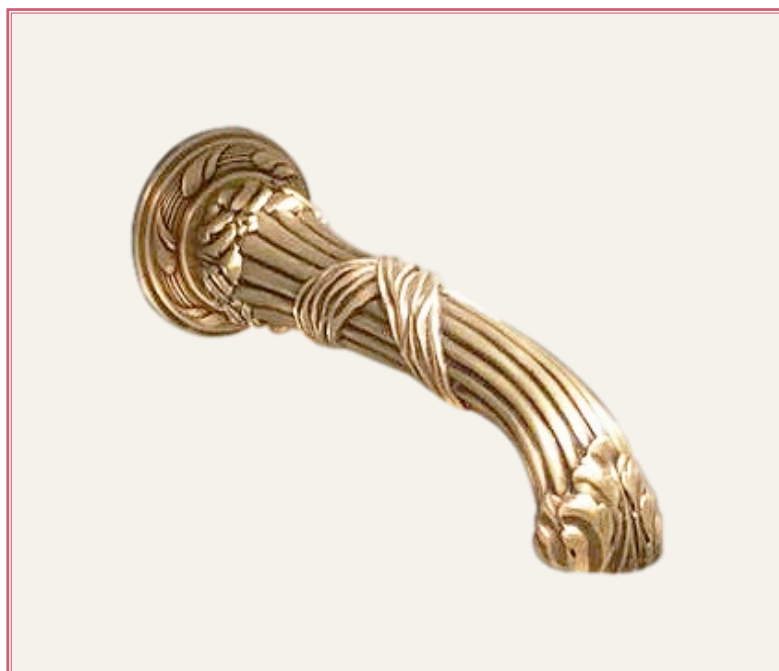

Création sur mesure - Bespoke creation :

- 3 robinets / 3 valves

Bec bain mural Marie-Antoinette
Marie-Antoinette Wall-mounted bath tub

Collection «Marie-Antoinette»

ROBINETTERIE BAIN / *BATH TAPS*

Collection «Marie-Antoinette»