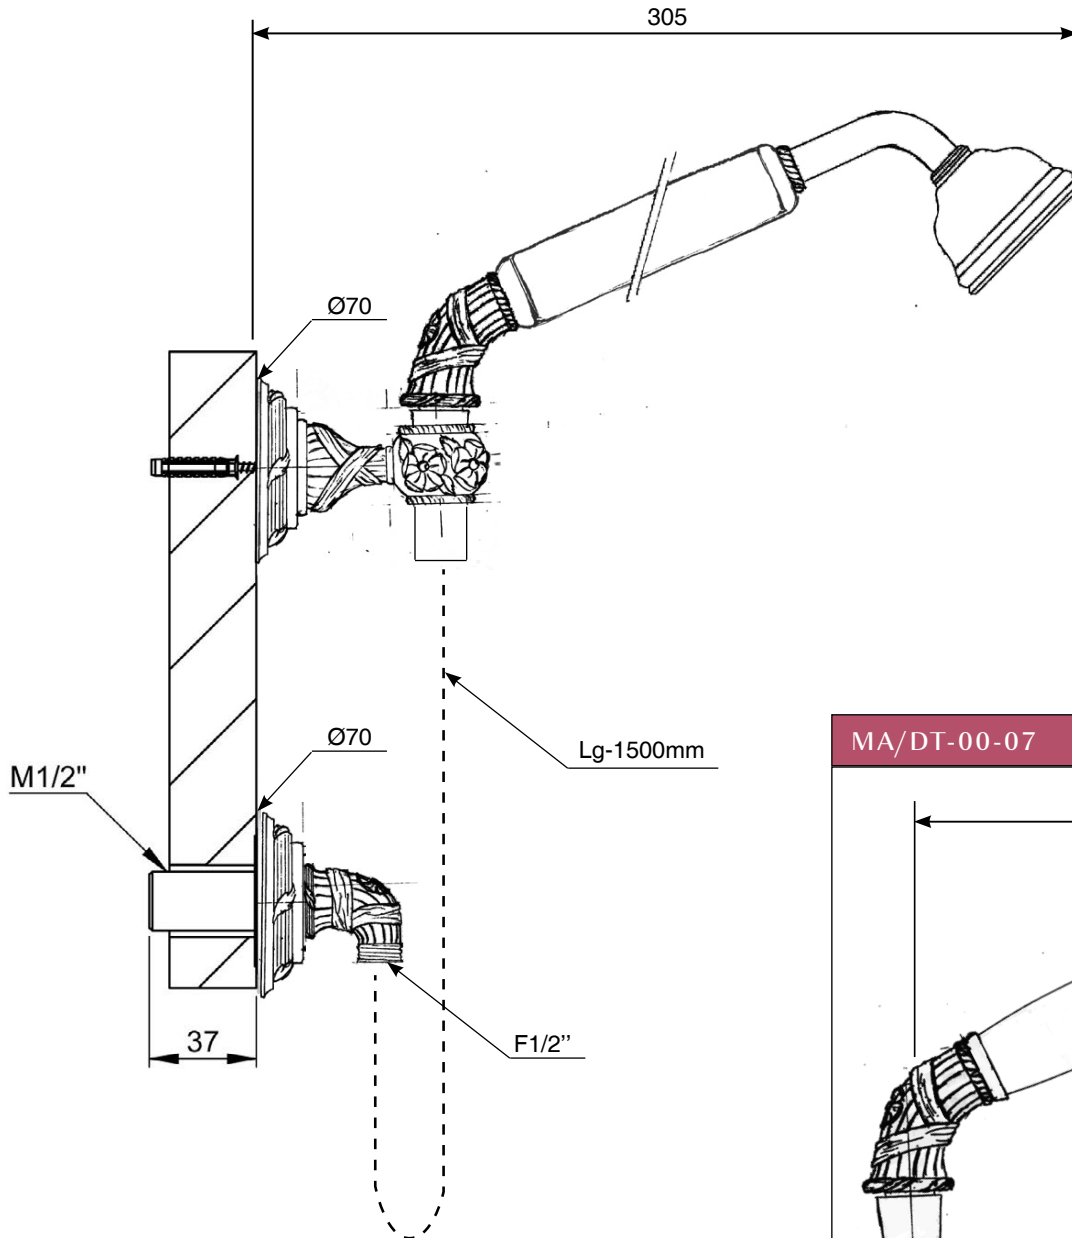

Montage par scellement

Montage sur cloison

MA/RM-T3-00

Mitigeur thermostatique T3 mural
T3 thermostatic valve

Collection «Marie-Antoinette»

ROBINETTERIE DOUCHE / SHOWER TAPS

MA/DT-00-02

Toutes les mesures sont en millimètres +/- 5mm
All measurements are in millimetres +/- 5mm