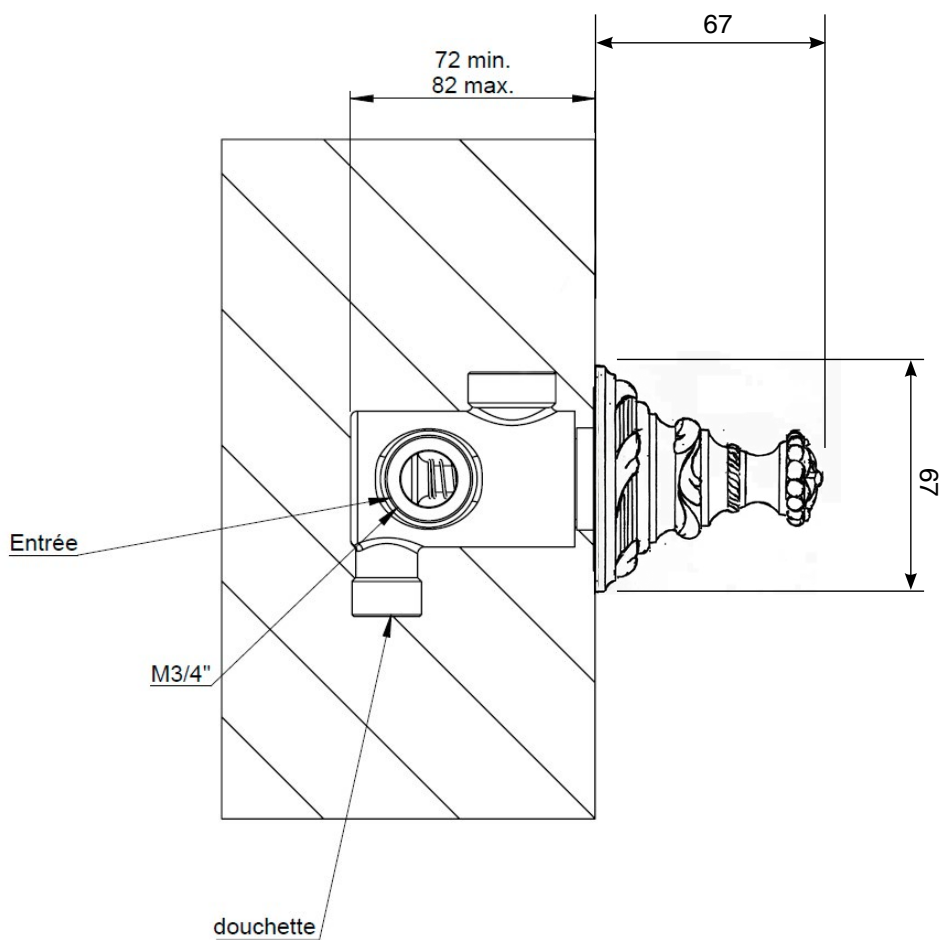

Toutes les mesures sont en millimètres +/- 5mm
All measurements are in millimetres +/- 5mm

MA/RM-V2-00
Inverseur mural
Concealed diverter

Collection «Marie-Antoinette»

ROBINETTERIE DOUCHE / *SHOWER TAPS*