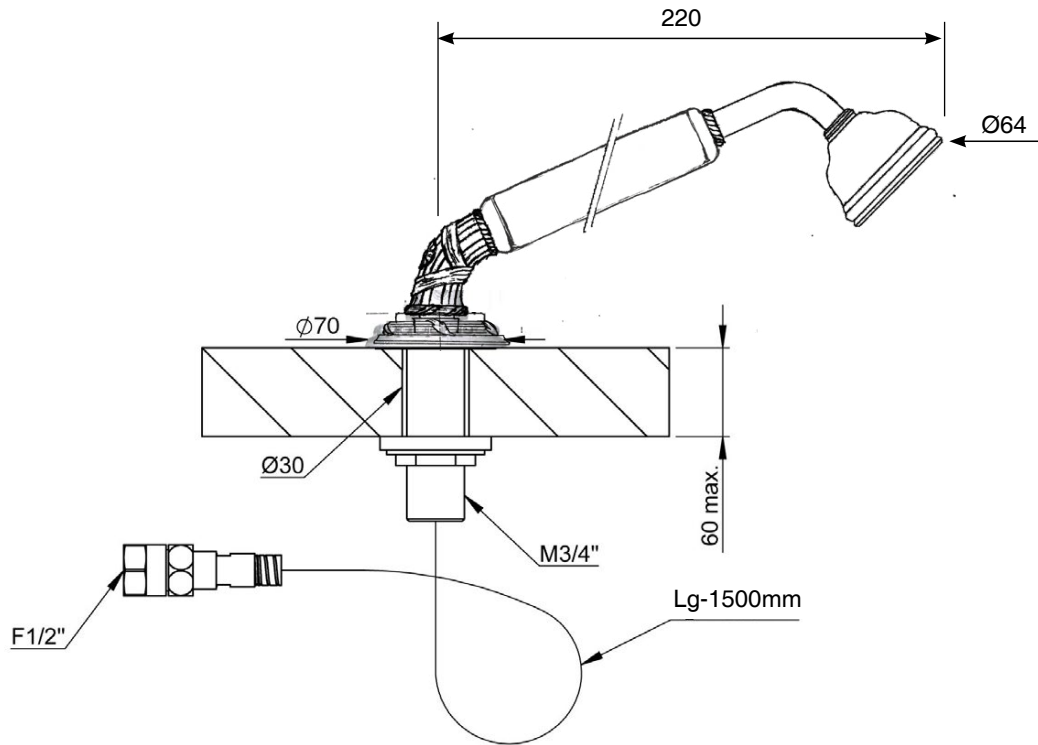

Collection «Marie-Antoinette»

ROBINETTERIE BAIN / *BATH TAPS*

Collection «Marie-Antoinette»

ROBINETTERIE BAIN / BATH TAPS

MA/DT-00-01

Toutes les mesures sont en millimètres +/- 5mm
All measurements are in millimetres +/- 5mm