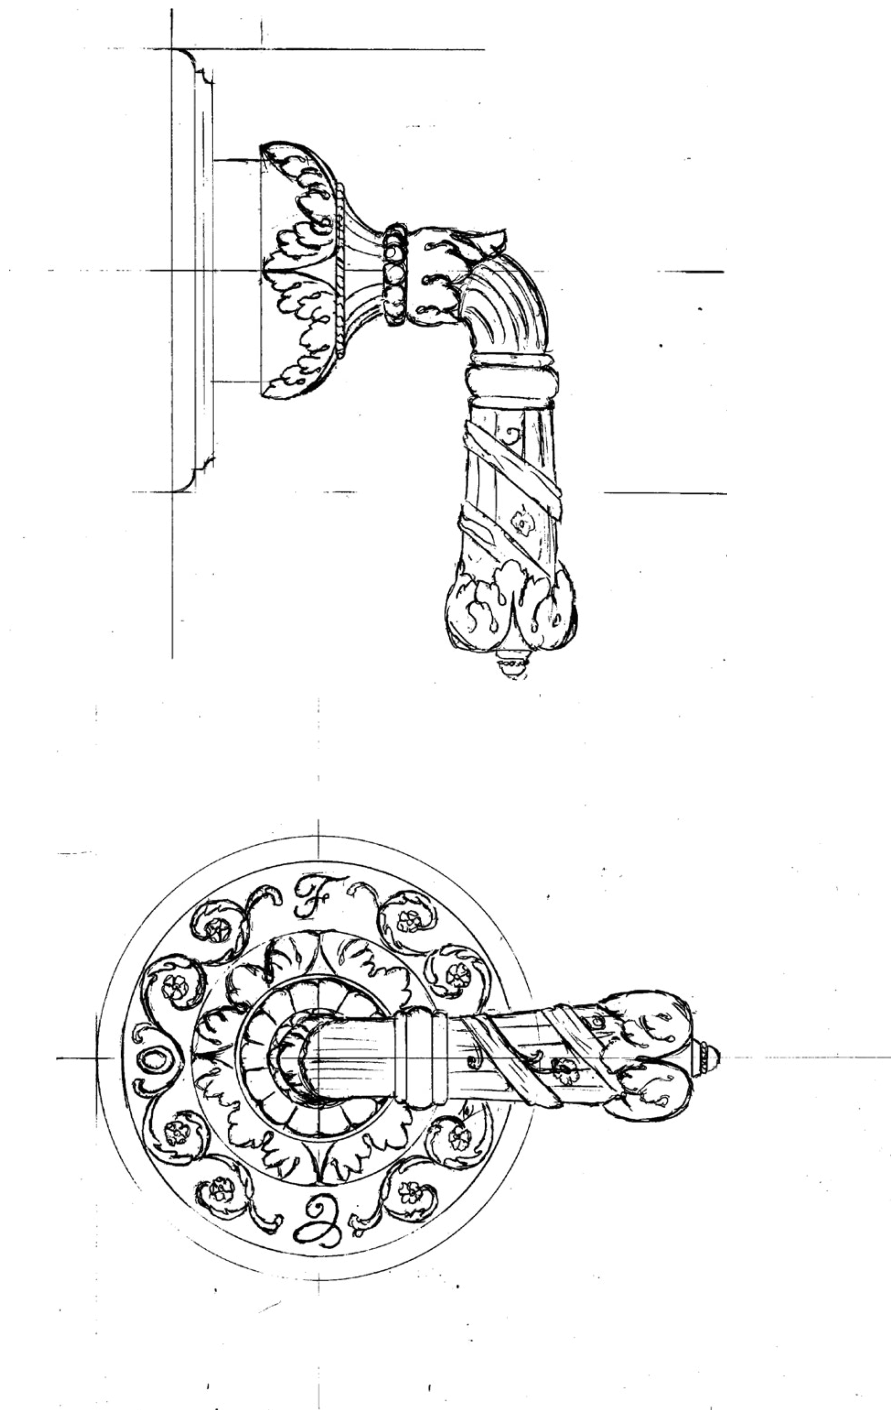

Collection «Marie-Antoinette»

ROBINETTERIE DOUCHE / *SHOWER TAPS*

MA/RM-M2-00

Toutes les mesures sont en millimètres +/- 5mm
All measurements are in millimetres +/- 5mm

DESIGN ON PROGRESS,
TECHNICAL DETAILS APPROVED

MA/RM-M2-00

Mitigeur mécanique mural

Wall-mounted pressure balance valve