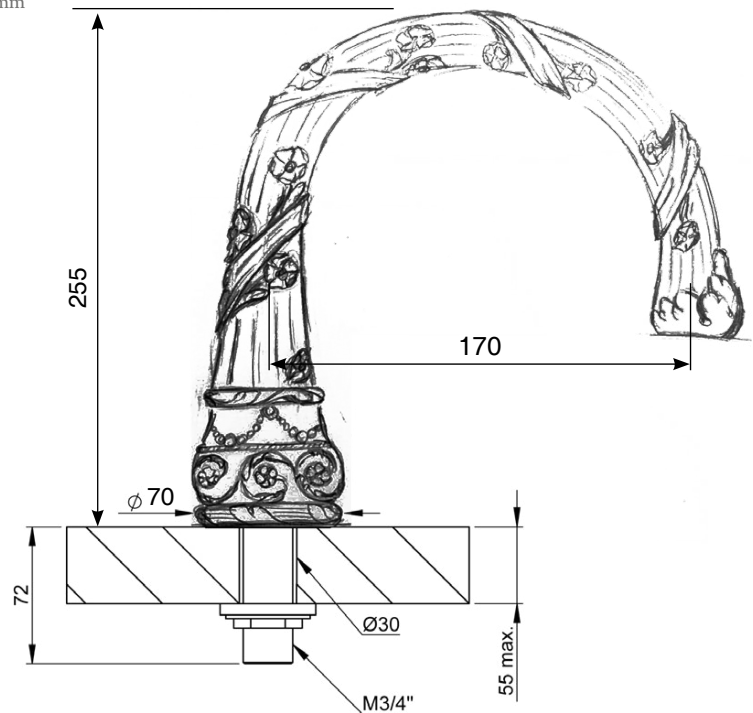

MA/B1-B6-00

Bec bain col de cygne sur plan
Deck-mounted swan-neck tub spout