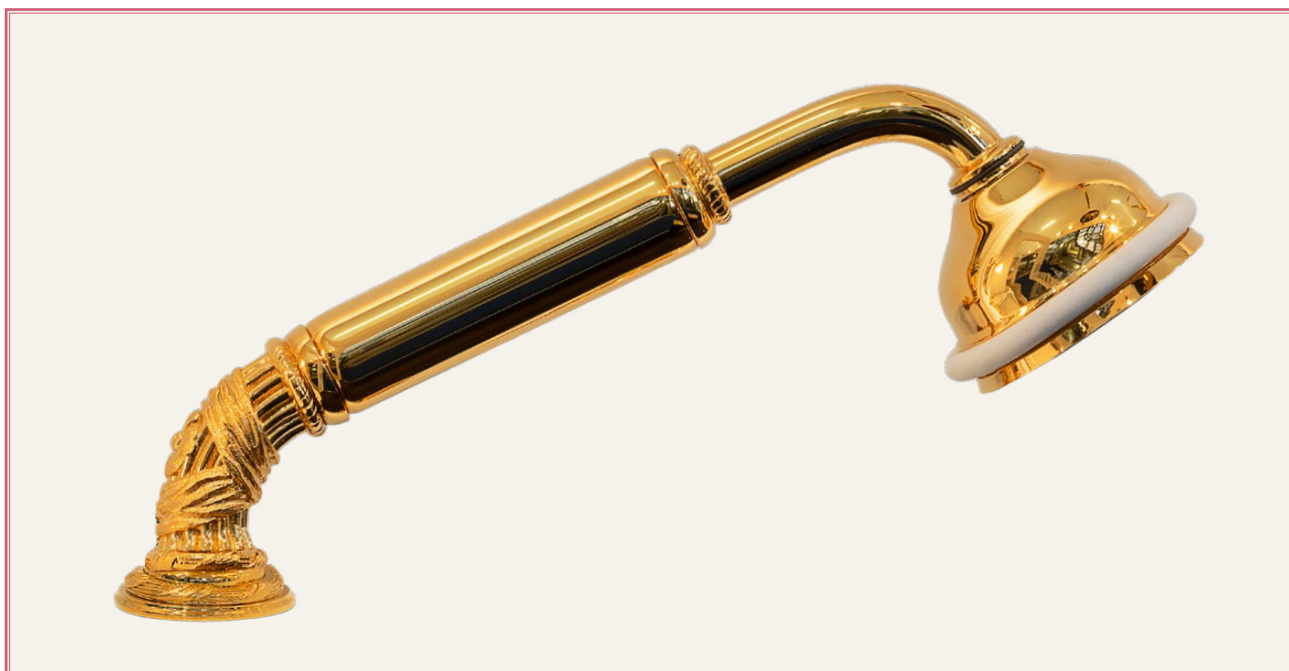

Douchette sur plan Marie-Antoinette
Marie-Antoinette Deck-mounted handshower

Collection «Marie-Antoinette»

ROBINETTERIE BAIN / *BATH TAPS*