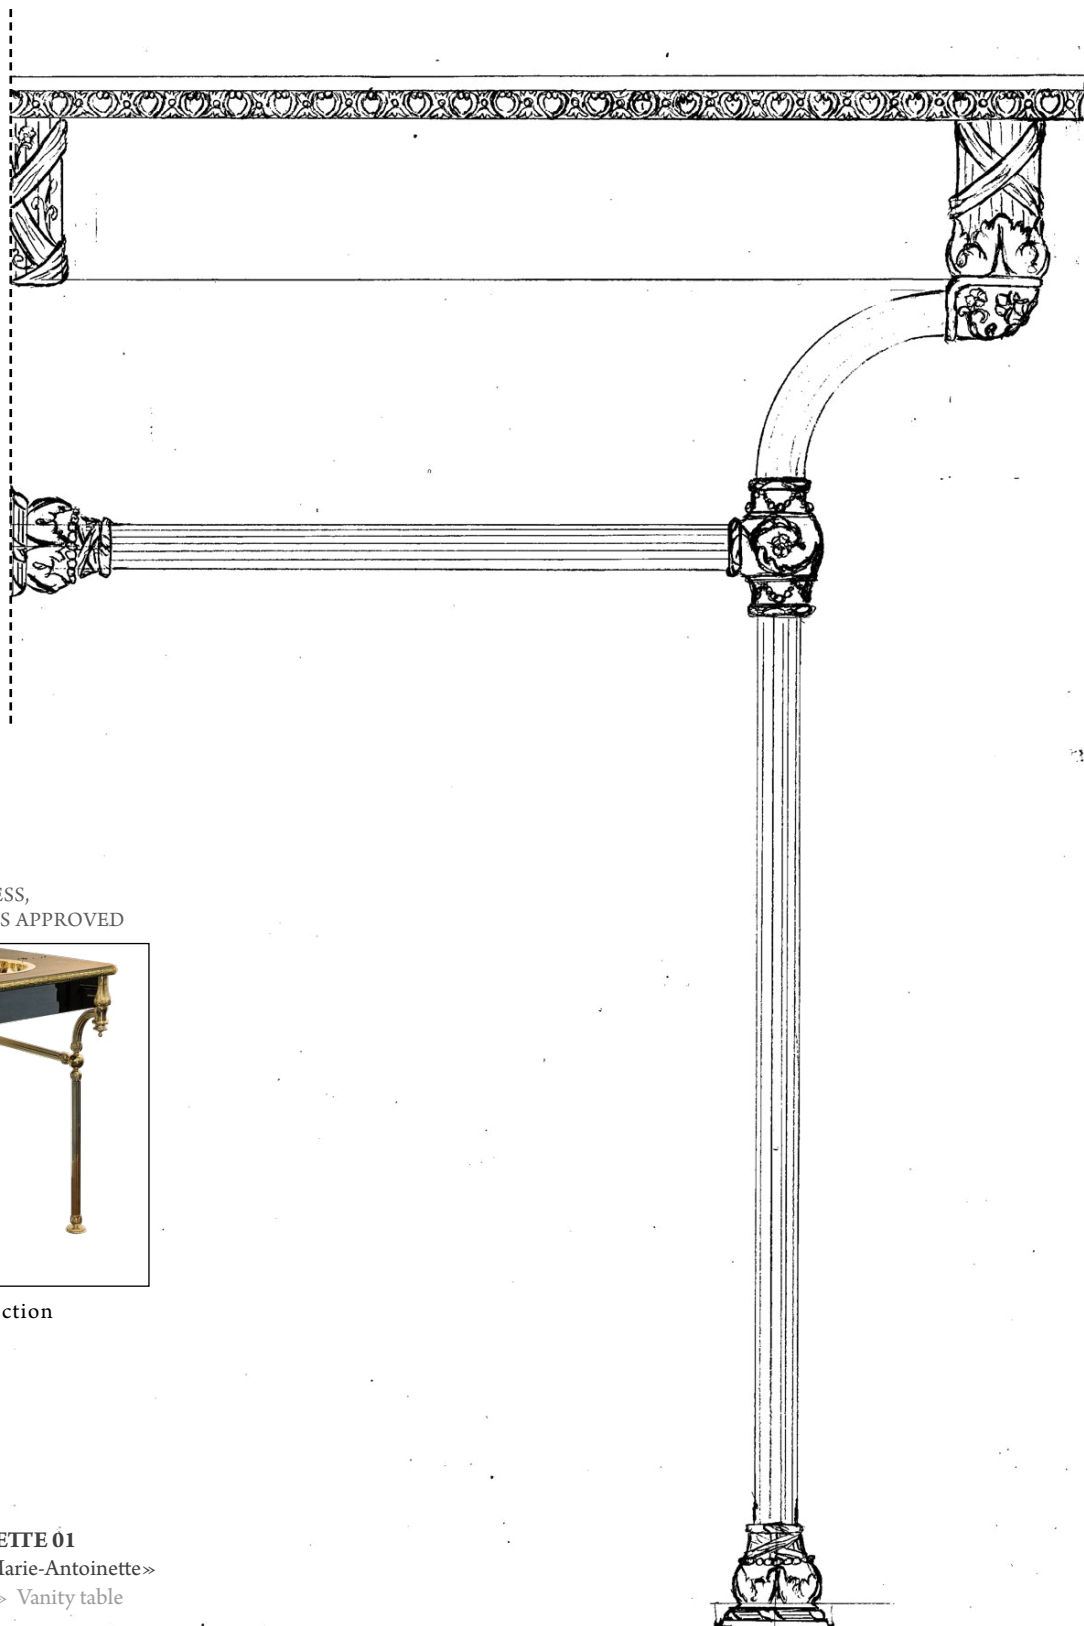

Collection «Marie-Antoinette»

SANITAIRES / *SANITARYWARE*

MARIE-ANTOINETTE 01

Toutes les mesures sont en millimètres +/- 5mm
All measurements are in millimetres +/- 5mm

DESIGN ON PROGRESS,
TECHNICAL DETAILS APPROVED

DESIGN ON PROGRESS,
TECHNICAL DETAILS APPROVED