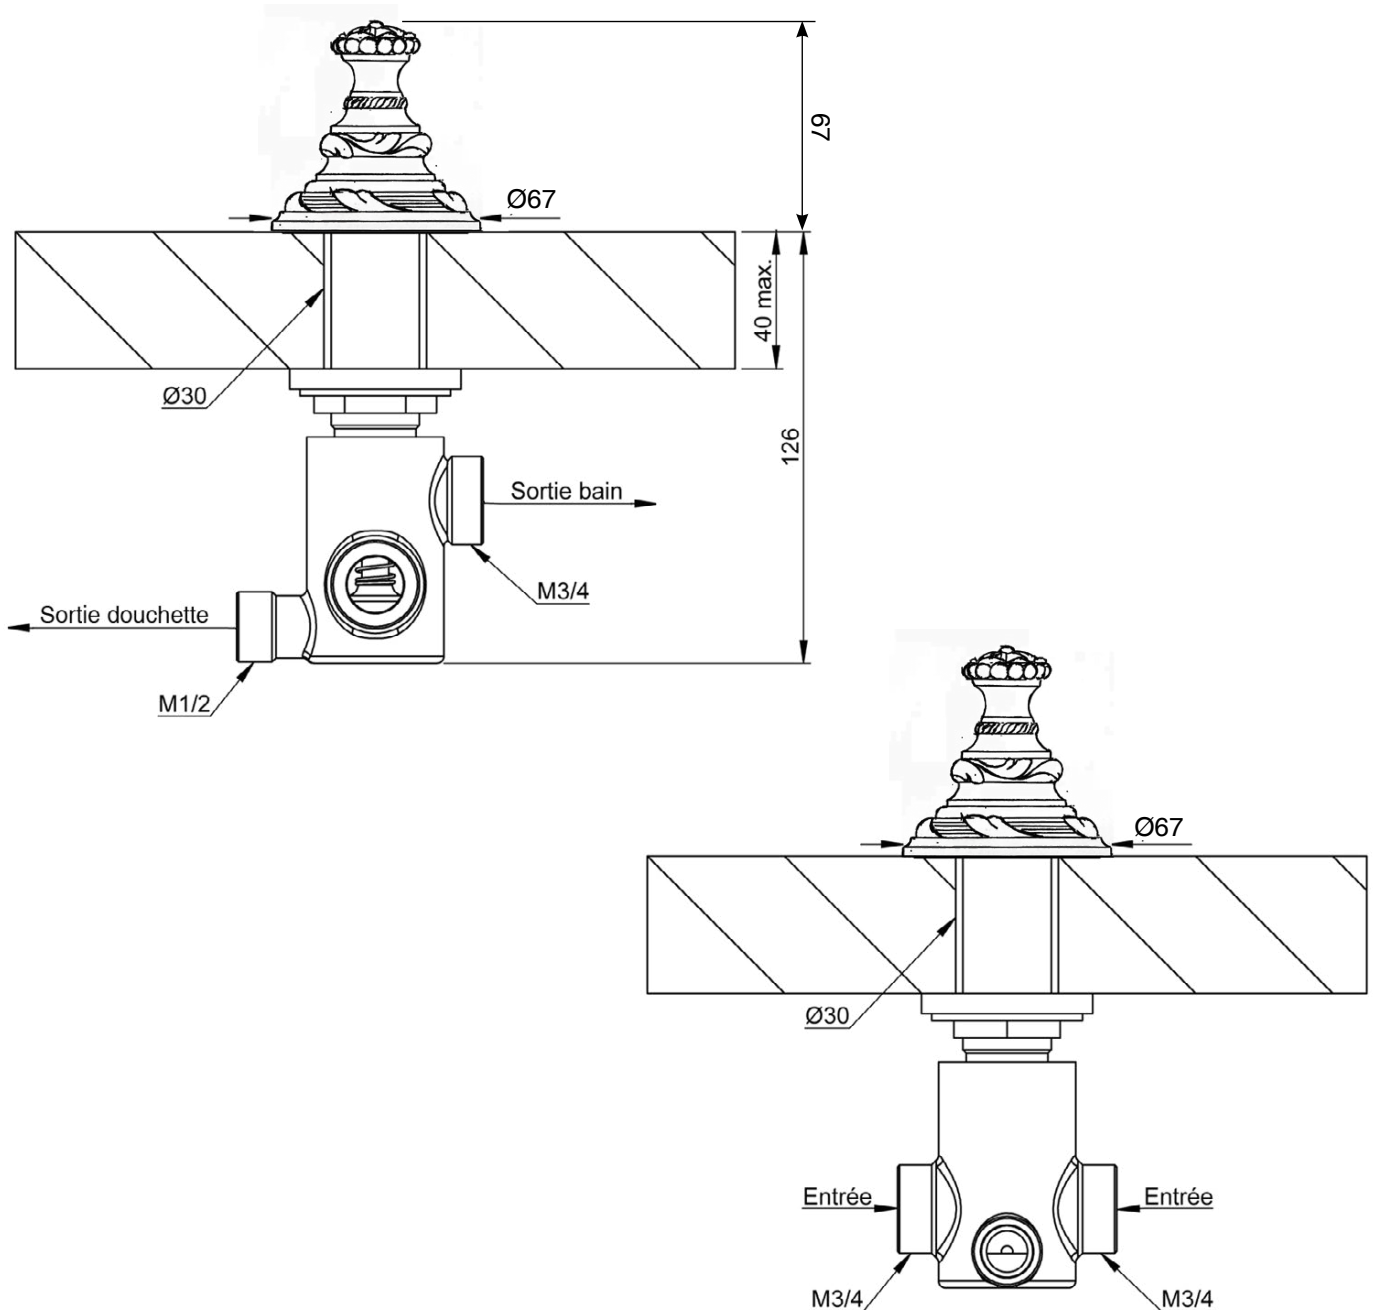

Collection «Marie-Antoinette»

ROBINETTERIE BAIN / BATH TAPS

V/RP-V1-00

Toutes les mesures sont en millimètres +/- 5mm
All measurements are in millimetres +/- 5mm

V/RP-V1-00

Inverseur sur plan

Deck-mounted diverter