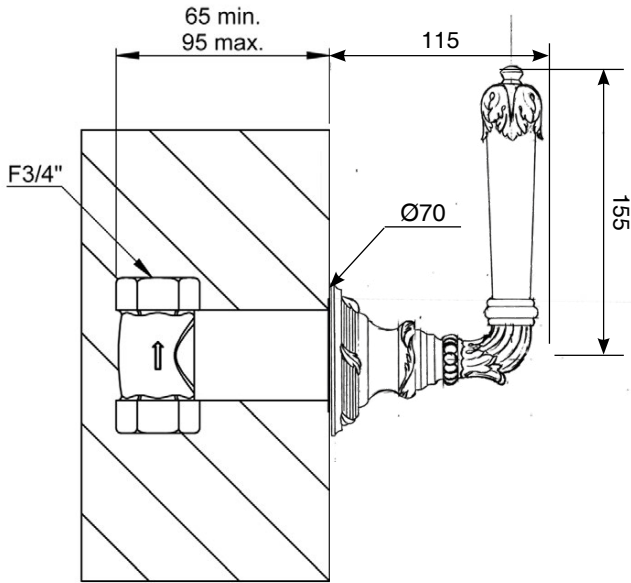

Collection «Marie-Antoinette»

ROBINETTERIE DOUCHE / SHOWER TAPS

MA/RM-00-M2 & M4

Toutes les mesures sont en millimètres +/- 5mm
All measurements are in millimetres +/- 5mm

Montage par scellement