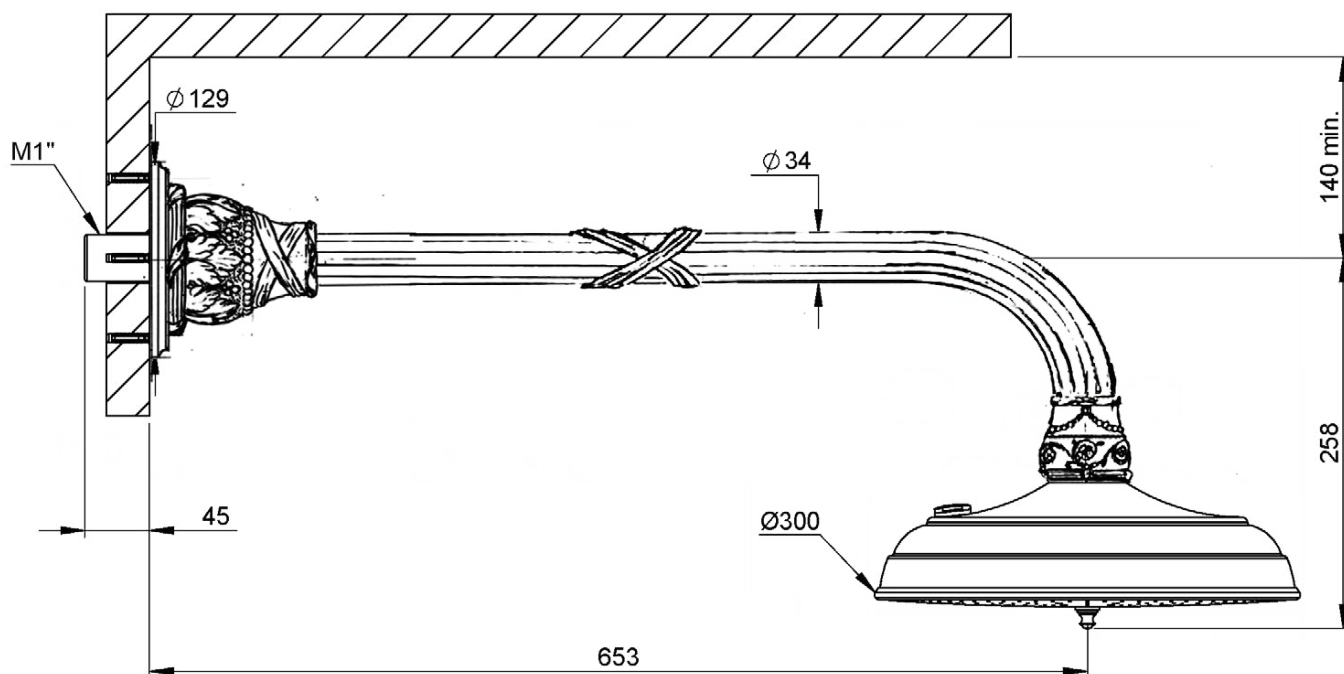

Collection «Marie-Antoinette»

ROBINETTERIE DOUCHE / *SHOWER TAPS*

MA/00-00-3E

Toutes les mesures sont en millimètres +/- 5mm
All measurements are in millimetres +/- 5mm

MA/00-00-3E

Douche murale, pomme Ø300

Wall-mounted shower arm, Ø 300 rose