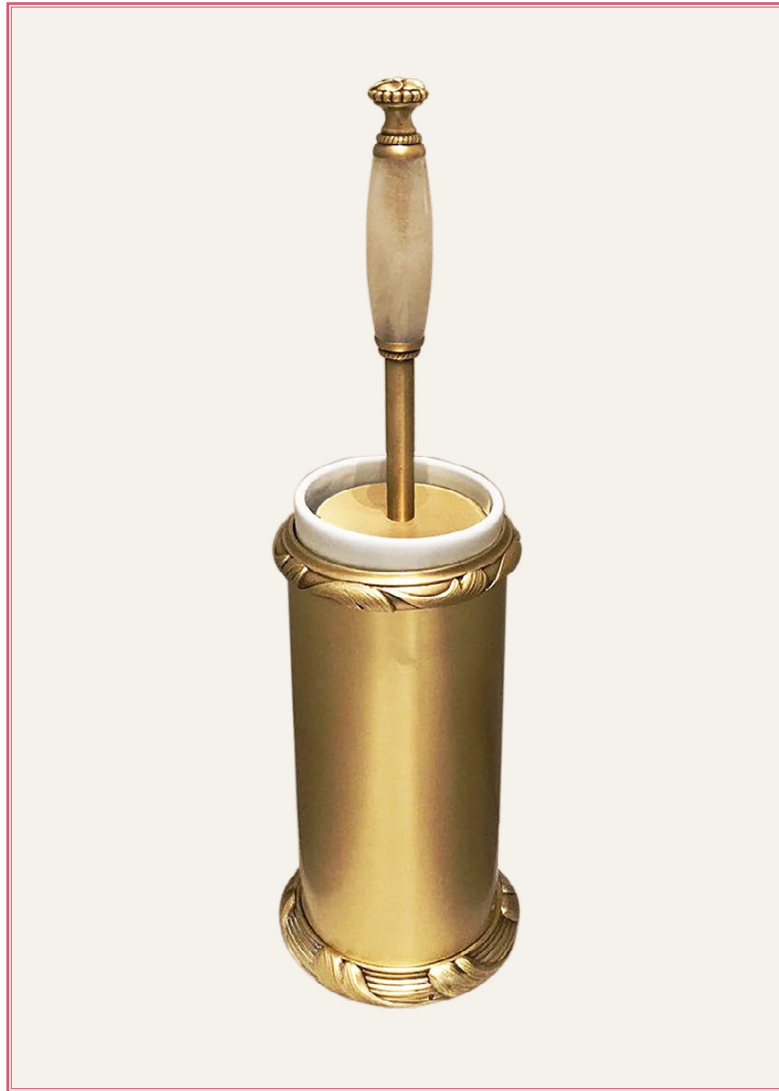

SANITAIRES / *SANITARYWARE*

MARIE-ANTOINETTE 01

Toutes les mesures sont en millimètres +/- 5mm
All measurements are in millimetres +/- 5mm

DESIGN ON PROGRESS,
TECHNICAL DETAILS APPROVED

DESIGN ON PROGRESS,
TECHNICAL DETAILS APPROVED

Ex : Versailles Collection

MARIE-ANTOINETTE 01

Table de toilette «Marie-Antoinette»
«Marie-Antoinette» Vanity table

Porte-balai Marie-Antoinette
Marie-Antoinette Freestanding toilet brush and holder

Collection «Marie-Antoinette»