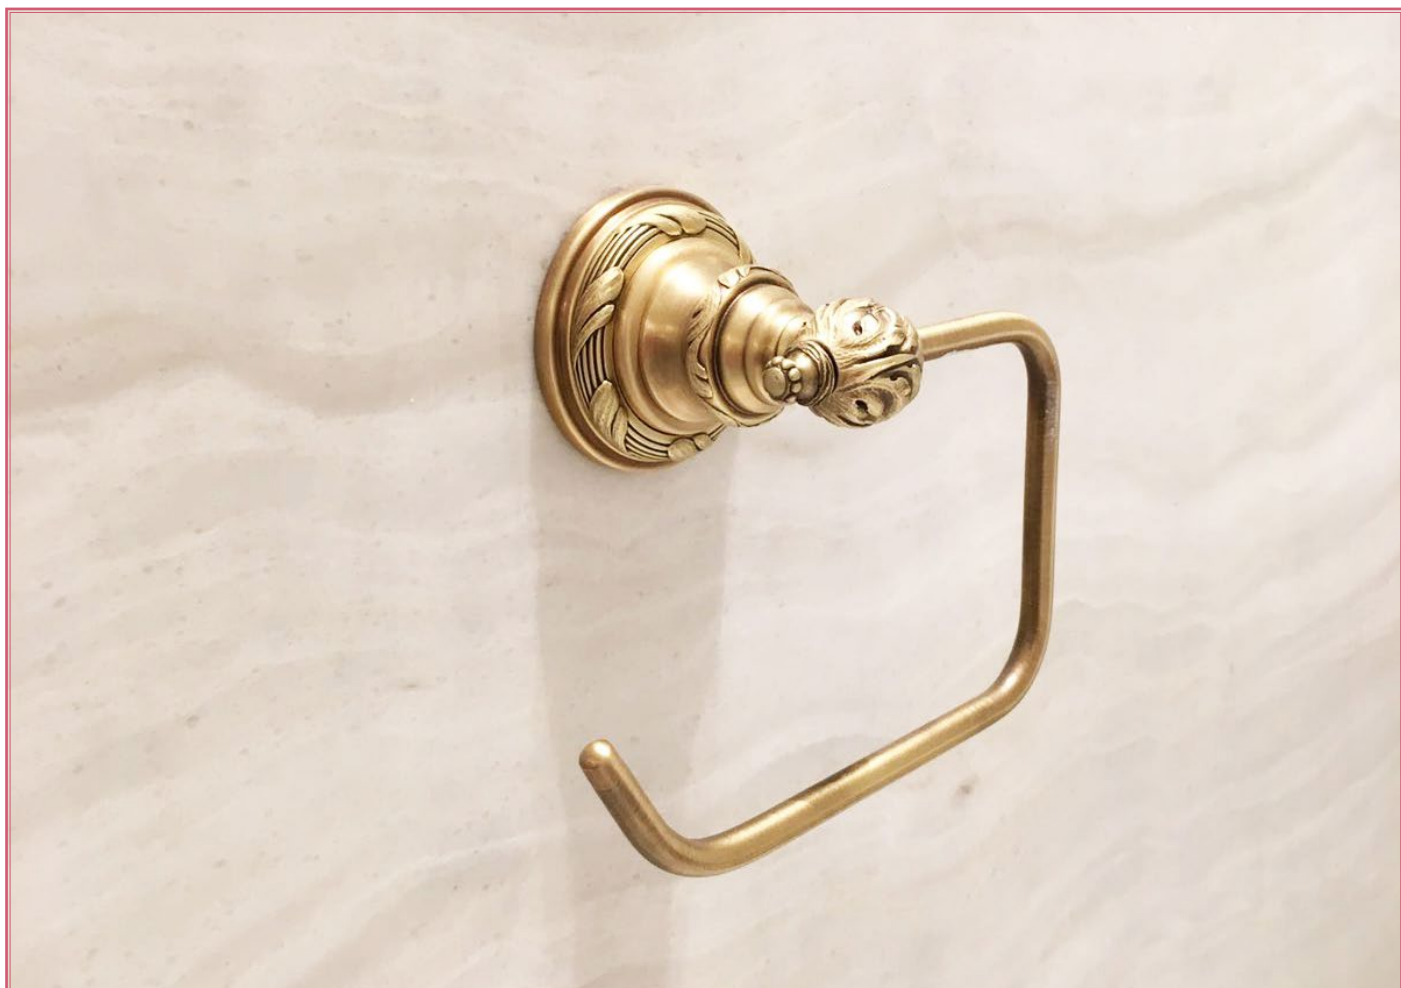

Freestanding toilet brush and holder

Patère Marie-Antoinette
Marie-Antoinette Hook

Collection «Marie-Antoinette»

ACCESSOIRES / ACCESSORIES

Collection «Marie-Antoinette»

ACCESSOIRES / ACCESSORIES

MA/PA-19-00

Porte papier toilette Marie-Antoinette
Marie-Antoinette Paper roll holder

Collection «Marie-Antoinette»

ACCESSOIRES / ACCESSORIES

Collection «Marie-Antoinette»

ACCESSOIRES / ACCESSORIES

MA/PH-21-00

Toutes les mesures sont en millimètres +/- 5mm
All measurements are in millimetres +/- 5mm