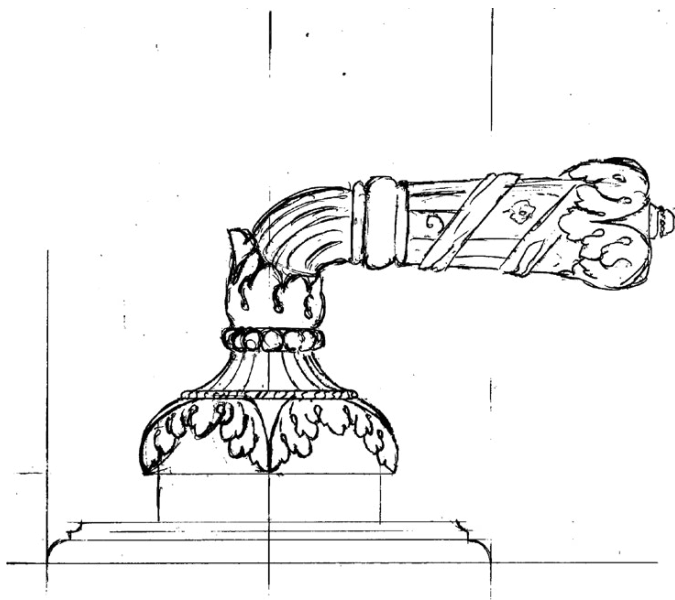

Deck-mounted diverter

Collection «Marie-Antoinette»

ROBINETTERIE BAIN / BATH TAPS

MA/RP-M2-00

Toutes les mesures sont en millimètres +/- 5mm
All measurements are in millimetres +/- 5mm

DESIGN ON PROGRESS,
TECHNICAL DETAILS APPROVED