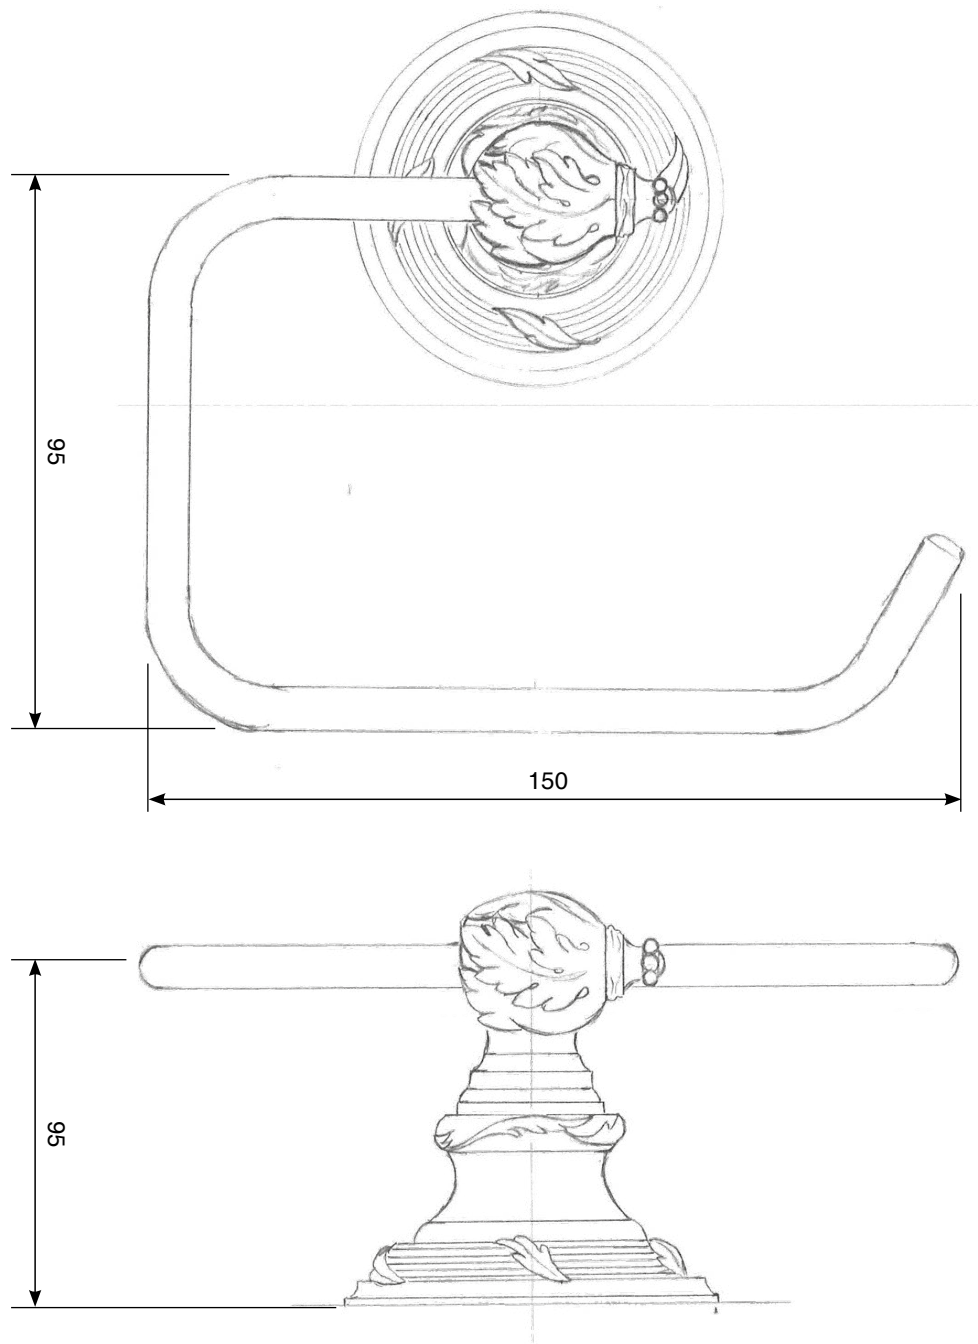

Porte papier toilette Marie-Antoinette
Marie-Antoinette Paper roll holder

Collection «Marie-Antoinette»

ACCESSOIRES / ACCESSORIES

Collection «Marie-Antoinette»

ACCESSOIRES / ACCESSORIES

MA/PH-21-00

Toutes les mesures sont en millimètres +/- 5mm
All measurements are in millimetres +/- 5mm