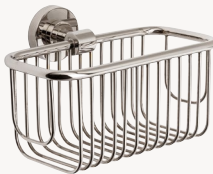

Patère  
*Robe hook*

N / PA-19-00

Patère  
*Robe hook*

N / PA-20-00

Porte-flacons  
*Bottle basket*

N / FL-31-00

Etagère triple  
*Triple glass shelves*

N / ET-60-03

Etagère  
*Shelf*

N / ET-60-00

Panier à serviettes  
*Towel basket*

N / SE-32-00

Barre porte-serviettes  
*Towel bar*

N / SE-60-01

Double porte-serviettes  
*Double towel bars*

N / SE-60-20