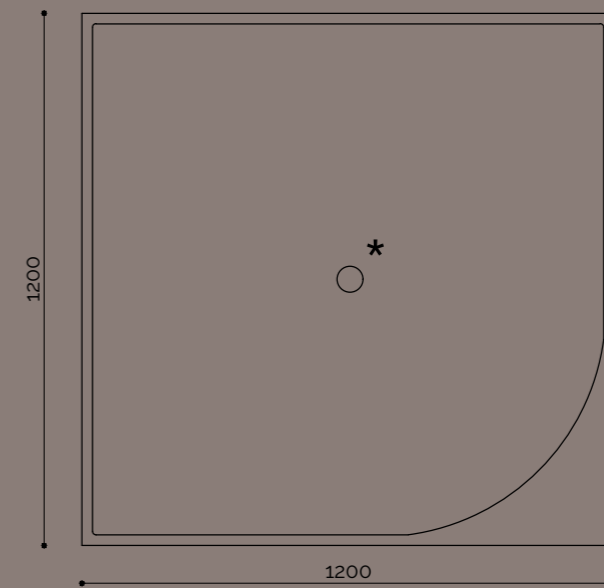

vasche freestanding | ZERODUE