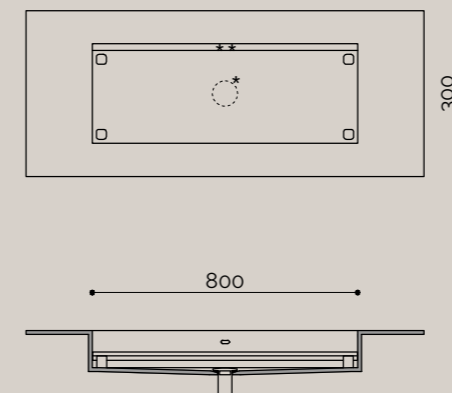

In picture: integrated version with top of 2.4 cm
Available also for top 1.2 - 2.4 - 5 - 10 - 15 cm