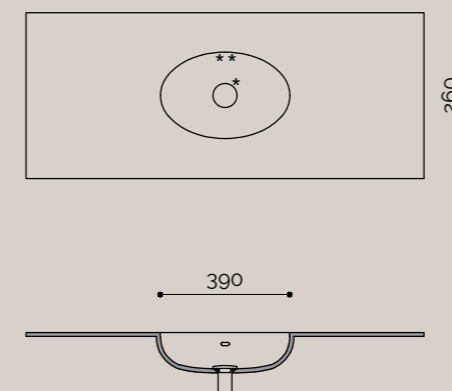

In picture: integrated version with top of 2.4 cm
Available also for top 1.2 - 2.4 - 5 - 10 - 15 cm