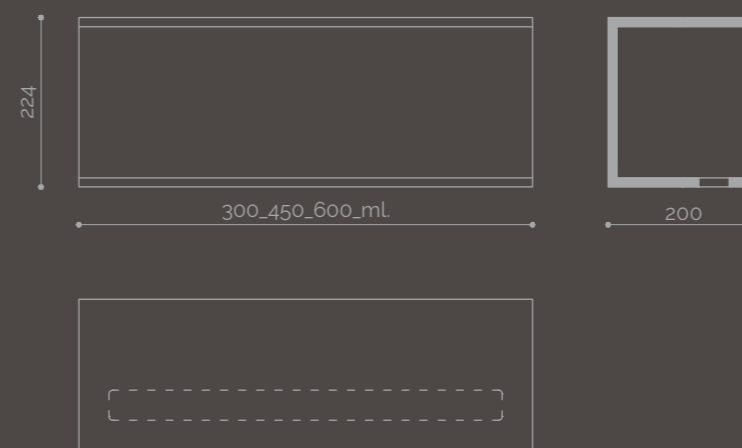

## Icons | SISTEMA C plus

SISTEMA C Mensole in Corian® Solid Surface con asola integrata porta asciugamani. Sistema di fissaggio a scomparsa

SISTEMA C PLUS is a wall shelf with a buttonhole for towel made in Corian® Solid Surface Concealed fixing system.