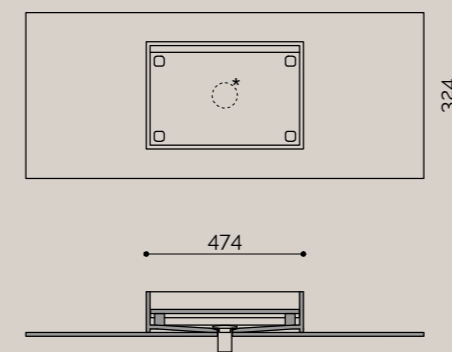

Over counter washbasin | Kube45slide

KubeSlide45 SP washbasin made in Corian® Solid Surface®, is a double washbasin: Slide with free drain with the use of the removable inclined tray accessory; Kube with a push drain plugged in Corian®. Available in two-tone (washbasin and tray). Over-counter or semi-recessed installation. Slim rim 12mm. Dim. P.32.4 x L.47.4 x H.12cm.