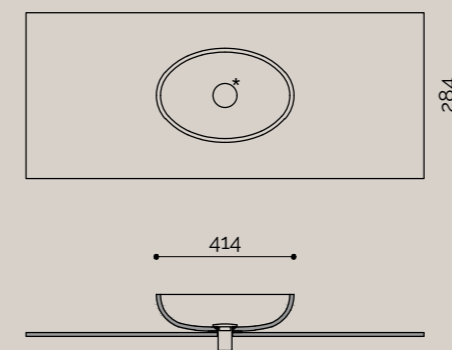

Over counter washbasin | CIOTOLE | PEANUT

Peanut SP is a small elliptical bowl in Corian® Solid Surface®. Slim rim 12mm. Dim. L.41.4 x P.28.4 x H.11.5cm.