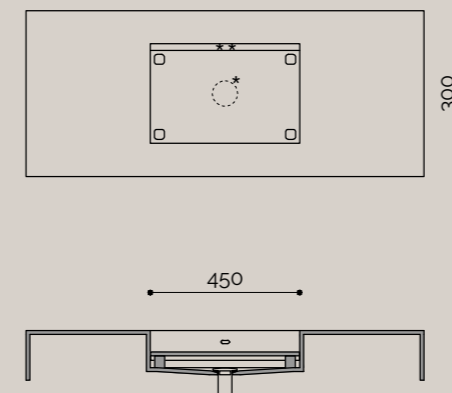

In picture: integrated version with top of 15 cm
Available also for top 10 cm and Prisma top