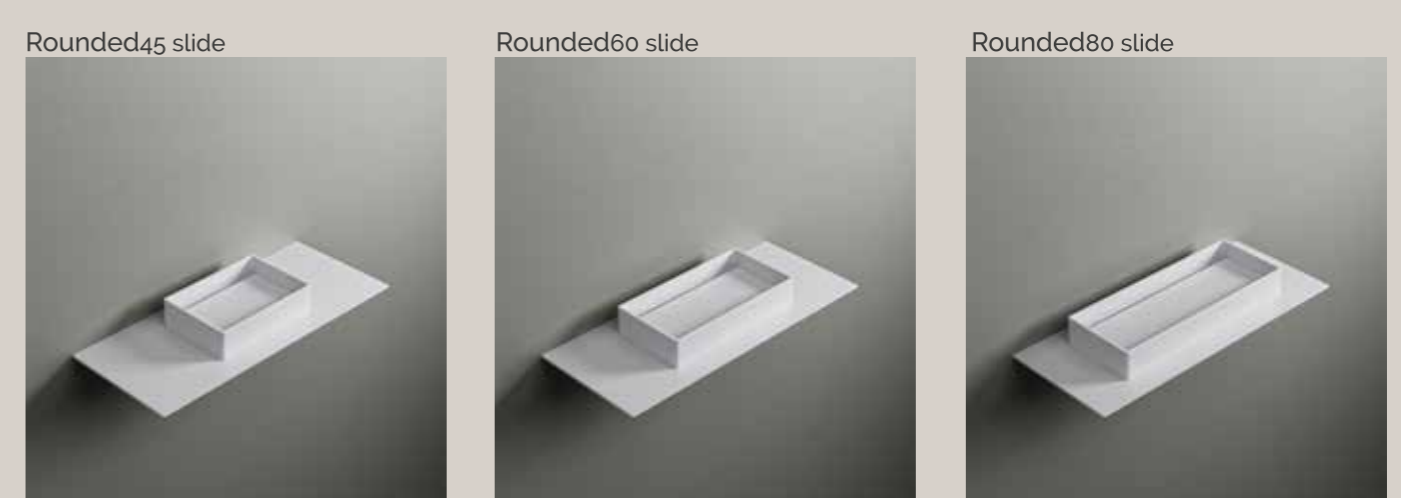

ELEMENTS | Over counter washbasin | Rounded

Rounded SP washbasin collection is made in Corian® Solid Surface, is characterized by internal joining walls (no sharp rim) and thermoformed bottom with a slope towards the drain, with push drain plugged in Corian® Solid Surface. Over-counter or semi-recessed installation. Slim rim 12mm. Available in standard and customizable dimensions. In the Deco finishes, the material matrix of the sheet remains visible on the outside of the washbasins.