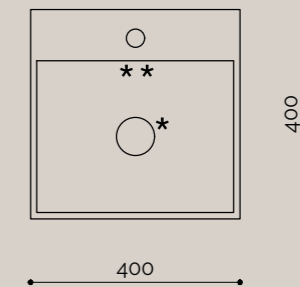

lavabi freestanding | iCube cestone mix

iCube Cestone Mix è un freestanding in Corian® Solid Surface, su base quadrata, con cestone capiente nel frontale, con apertura push & pull con piletta click clack circolare, con copri piletta in finitura Corian® in tinta. Installazione su base di montaggio in corian sp. 12mm, con scarico a parete o a pavimento, predisposto per miscelatore integrato. Bordo slim 12mm, che permette l'aggancio per gli accessori Fun e Funny plus di acquapazza. Dim. L.40 x P.40 H.91.2cm.

354

freestanding washbasins | iCube cestone mix

iCube Cestone Mix is a freestanding washbasin made in Corian® Solid Surface, on a square base, with a frontal capacious drawer with push & pull opening system. Equipped with a push drain plugged in Corian®. Designed for integrated mixer. Slim rim 12mm, that allows the hooking to the Funny and Funny plus, accessories of **acquapazza**. Dim. L.40 x P.40 H.91.2cm.

h. interna 150 | inner h 150
* piletta in Corian® Solid Surface | * drain made in Corian® Solid Surface
** troppopieno sempre incluso | ** integrated overflow system

355

FREESTANDING