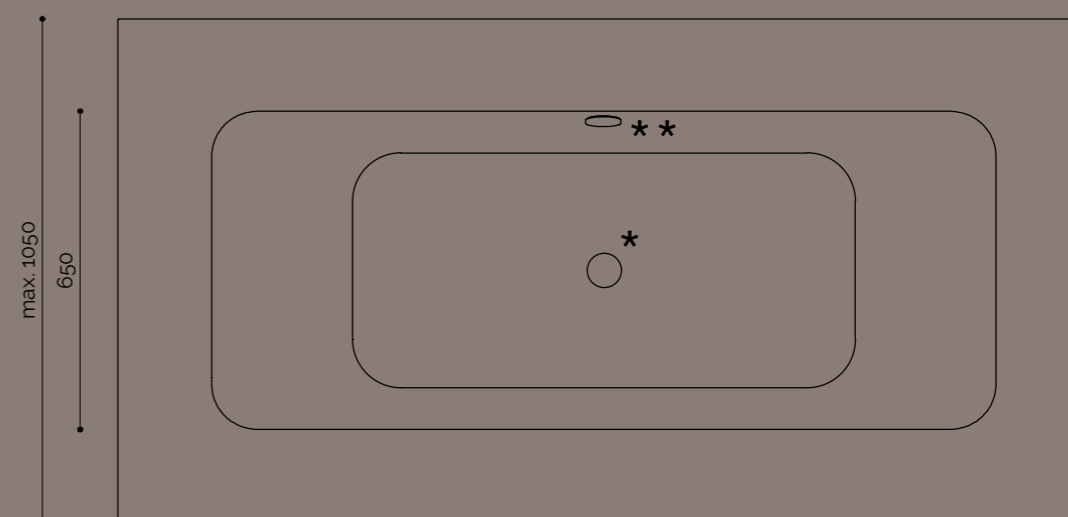

sistema vasche | S-r10