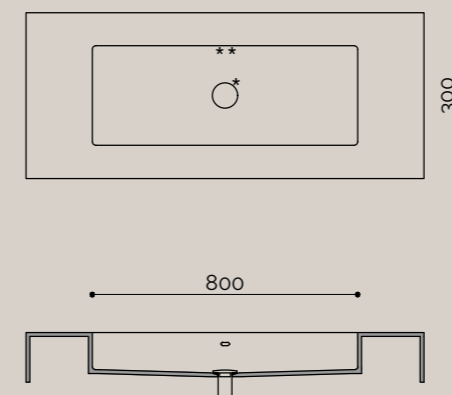

In picture: integrated version with top of 15 cm
Available also for top 10 cm and Prisma top