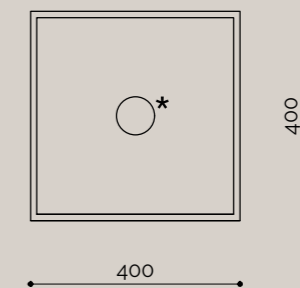

lavabi freestanding | iCube cestone

iCube Cestone è un freestanding in Corian® Solid Surface, su base quadrata, con cestone capiente nel frontale, con apertura push & pull. con piletta click clack circolare, con copri piletta in finitura Corian® in tinta. Installazione su base di montaggio in corian sp. 12mm, con scarico a parete o a pavimento, predisposto per miscelatore esterno. Bordo slim 12mm, che permette l'aggancio per gli accessori Fun e Funny plus di acquapazza. Dim. L.40 x P.40 H.91.2cm.

352

freestanding washbasins | iCube cestone

iCube Cestone is a freestanding washbasin made in Corian® Solid Surface, on a square base, with a frontal capacious drawer with push & pull opening system. Equipped with a push drain plugged in Corian®. designed for external mixer. Slim rim 12mm, that allows the hooking to the Funny and Funny plus, accessories of **acquapazza**. Dim. L.40 x P.40 H.91.2cm.

h. interna 150 | inner h 150
* piletta in Corian® Solid Surface | * drain made in Corian® Solid Surface

FREESTANDING

353