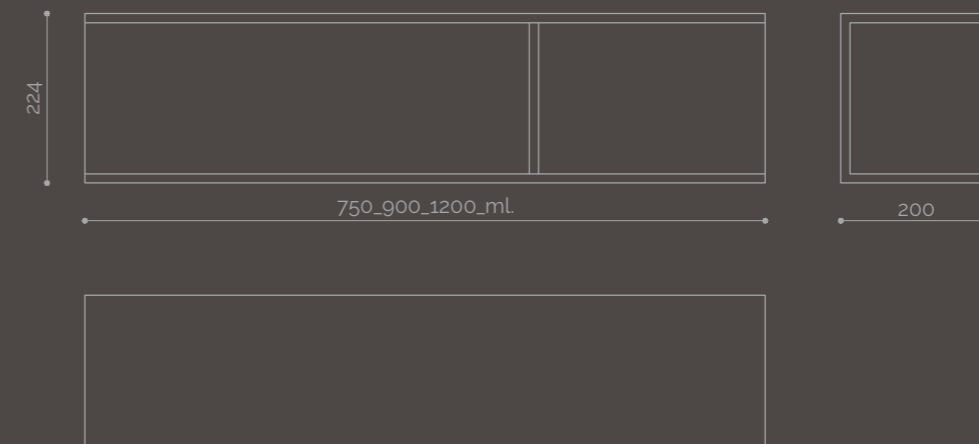

Icons | SISTEMA C maxi

SISTEMA C Mensole realizzate in Corian® Solid Surface. Mensola combinata tutto ripiano o con asola integrata porta asciugamani. Sistema di fissaggio a scomparsa.

SISTEMA C Maxi shelves made Corian® Solid Surface. This model can feature a buttonhole for towels. Concealed fixing system.