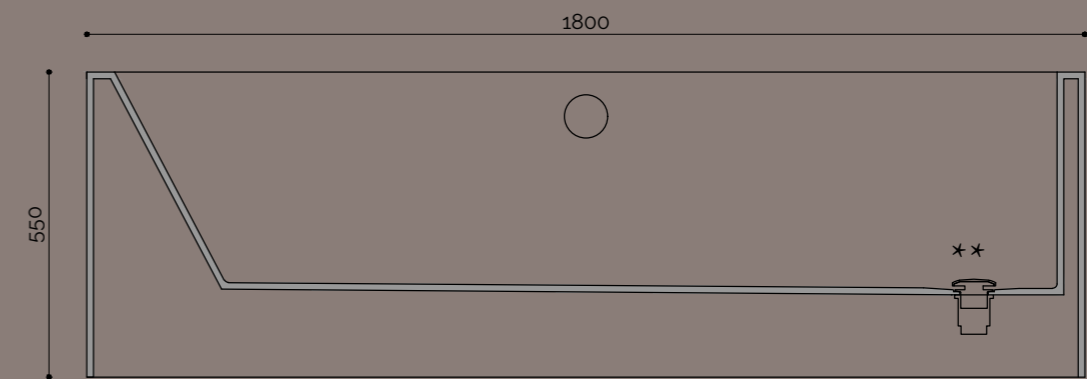

h. interna 39cm | inner h 39cm
* piletta in Corian® Solid Surface | * drain made in Corian® Solid Surface
** troppopieno sempre incluso | ** integrated overflow system