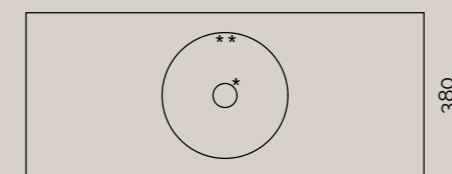

In picture: integrated version with top of 15 cm
Available also for top 10 cm and Prisma top