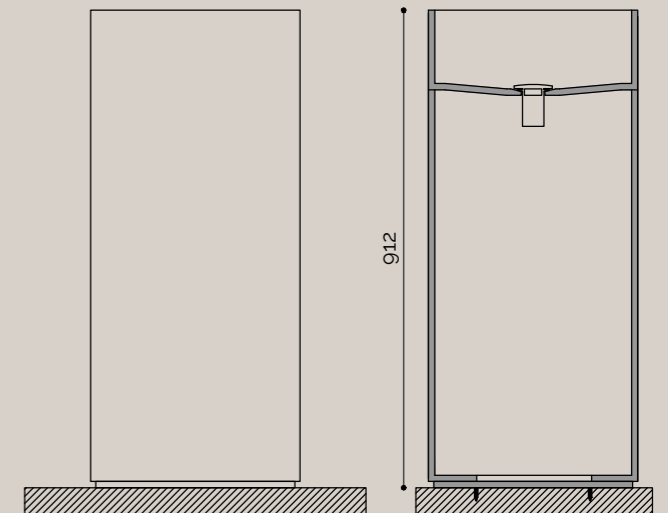

h. interna 150 | inner h 150
* piletta in Corian® Solid Surface | * drain made in Corian® Solid Surface