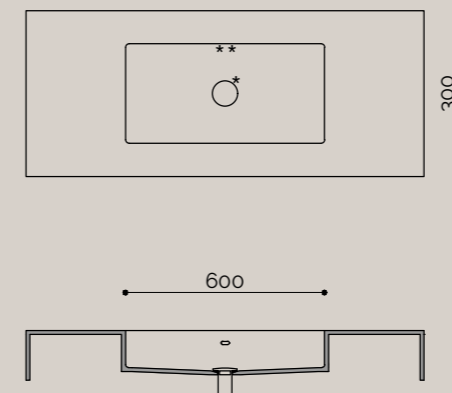

In picture: integrated version with top of 15 cm
Available also for top 10 cm and Prisma top