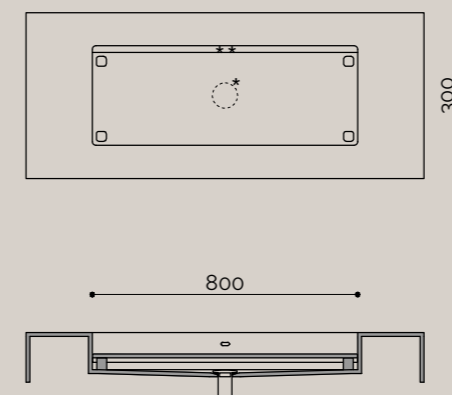

lavabi integrati per top sospesi | Rounded80 slide

Il lavabo RoundedSlide80 IT, in Corian® Solid Surface è un doppio lavabo: Slide con scarico libero con vassoio inclinato removibile; Rounded con utilizzo della piletta click clack con copri piletta in finitura Corian® in tinta e troppopieno. Disponibile in bicolore (lavabo e vassoio). Questo modello è disponibile integrato al top sospeso. Per i top H.10cm il lavabo resta visibile frontalmente. Dim. P.30 x L.80 x H.12cm.

integrated washbasin for wall-hung top | Rounded80 slide

RoundedSlide80 IT washbasin, in Corian® Solid Surface is a double washbasin: Slide with free drain with the use of the removable inclined tray accessory; Rounded with a push drain plugged in Corian® Solid Surface and an overflow system. Available in two-tone (washbasin and tray). Integrated to wall-hung top. For tops of 10cm high the washbasin remains visible from the front. Dim. P.30 x L.80 x H.12cm.

In picture: integrated version with top of 15 cm
Available also for top 10 cm and Prisma top

h. interna 120 | inner h 120
* piletta in Corian® Solid Surface | * drain made in Corian® Solid Surface
** troppopieno sempre incluso | ** integrated overflow system