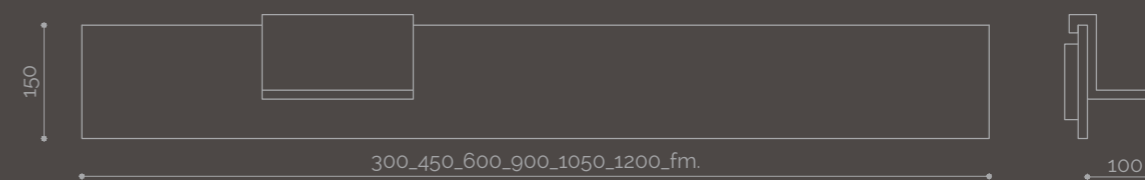

Icons | FUN&FUNNY

FUN Sistema schienale in Corian® Solid Surface a corredo di top, per installazione a parete. Disponibile in versione H.15cm da top ed a parete, nella versione H.24cm esclusivamente da appoggio su top. Nella versione H.24 da appoggio top, può essere accessorizzato di led. Abbinabile con FUNNY portaoggetti. FUNNY è anche un accessorio per tutti i lavabi di acquapazza con bordo 12mm. Dimensione Funny L.20cm

FUN wall system made in Corian® Solid Surface to complete tops, for wall-hung installation. H.15cm for back-splash ad wall freestanding system, H.24cm just for backsplash, just in this case it can be accessorized with LED. It allows the integration of FUNNY, accessories. FUNNY can be also hooked to all the washbasin with 12mm rim. Funny Dim. L.20cm