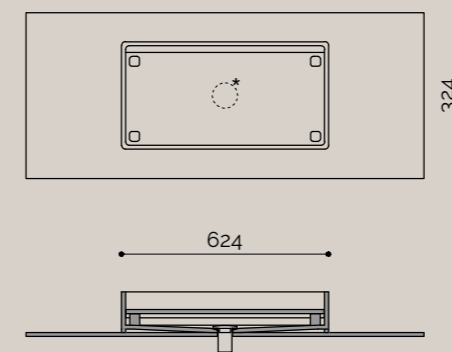

Over counter washbasin | Rounded60slide

Rounded Slide60 SP washbasin made in Corian® Solid Surface®, is a double washbasin: Slide with free drain with the use of the removable inclined tray accessory; Rounded with a push drain plugged in Corian®. Available in two-tone (washbasin and tray).

Over-counter or semi-recessed installation. Slim rim 12mm. Dim. P.32.4 x L.62.4 x H.12cm.