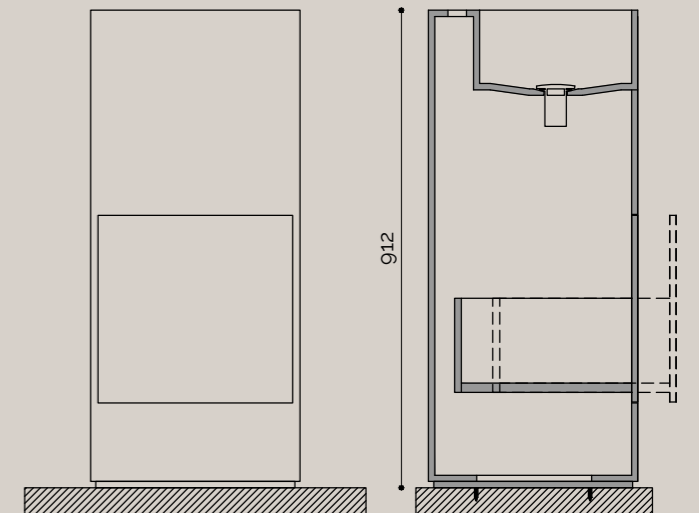

h. interna 150 | inner h 150
* piletta in Corian® Solid Surface | * drain made in Corian® Solid Surface
** troppopieno sempre incluso | ** integrated overflow system