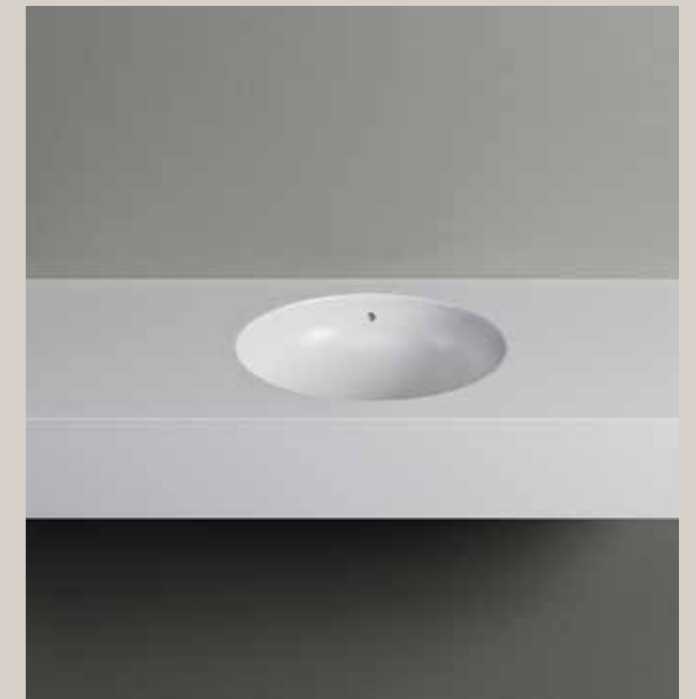

In picture: integrated version with top of 15 cm
Available also for top 10 cm and Prisma top