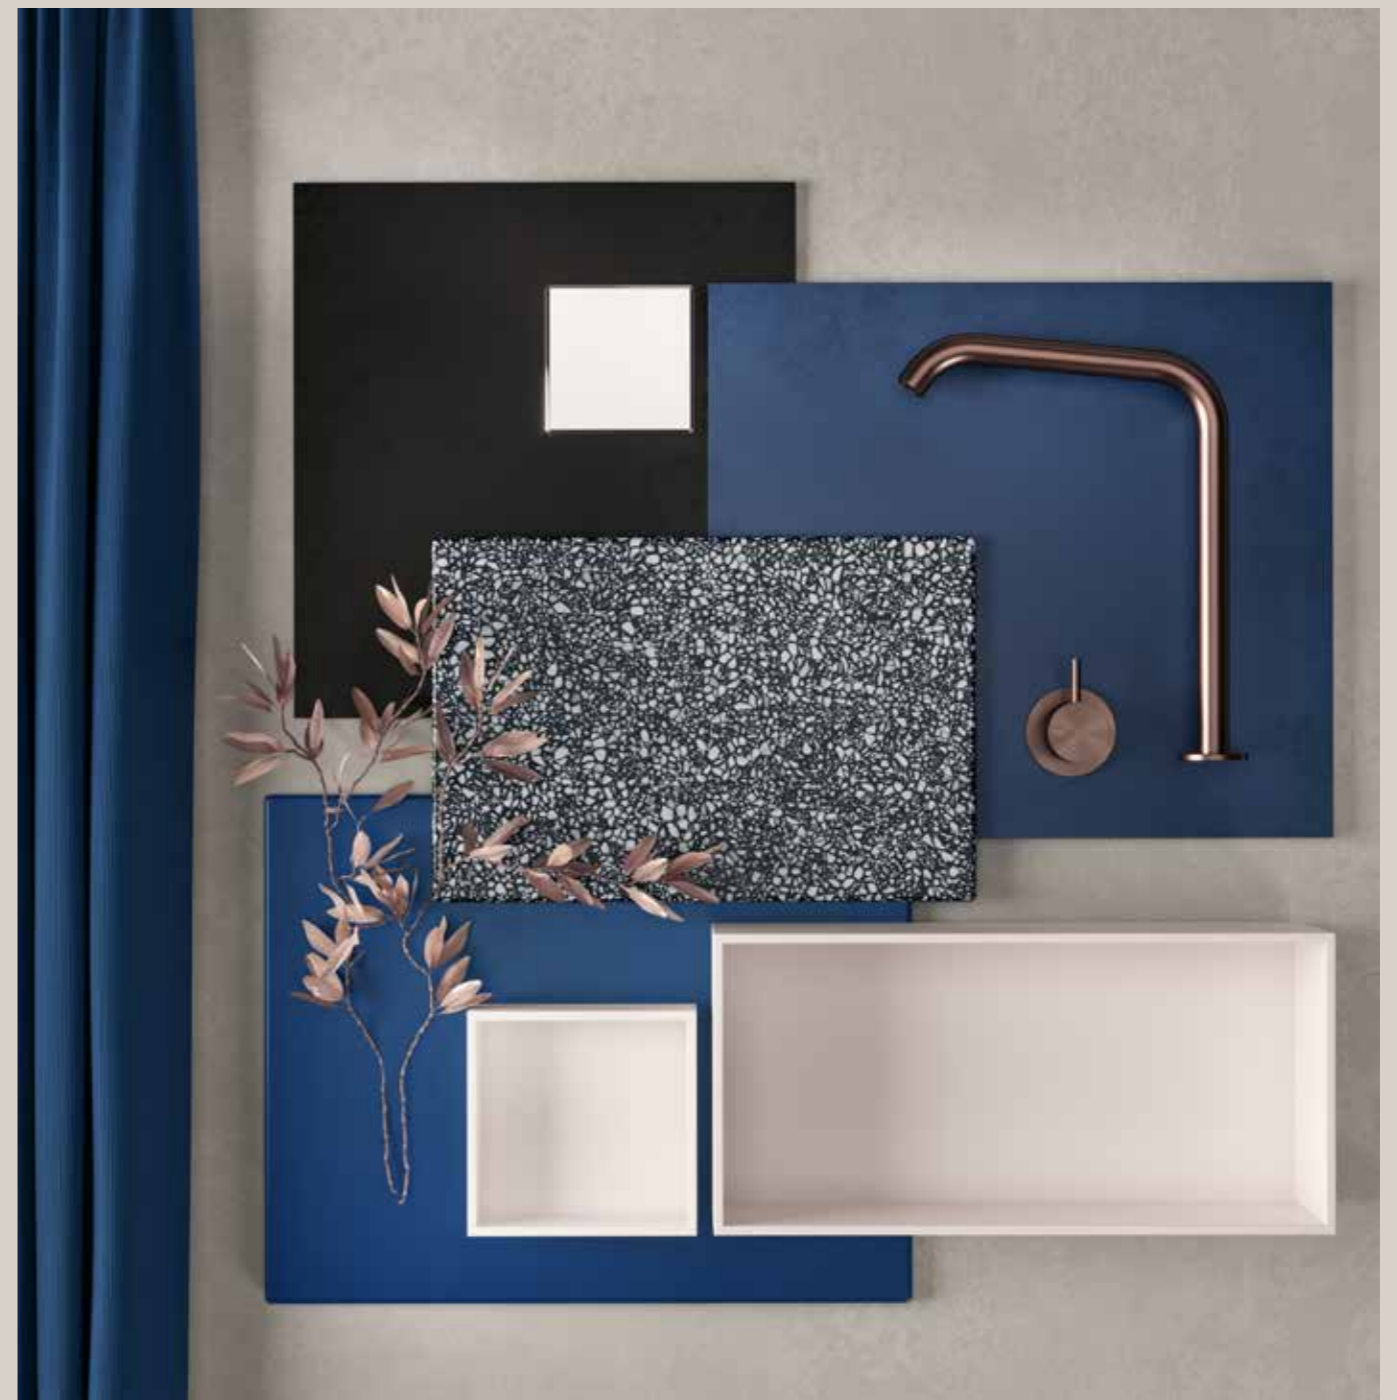

PURO

PROGETTO PRISMA | PRISMA PROJECT

in scena | on stage:
Blu laguna | Corian® Solid Surface
Elegant Grey | Corian® Solid Surface
Basalt Terrazzo | Corian® Solid Surface
Glacier White | Corian® Solid Surface