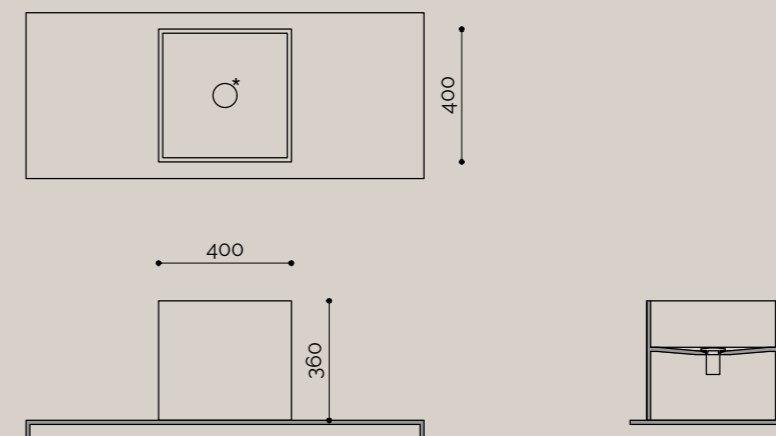

Over counter washbasin | Catino | iCube

Cube basin made in Corian® Solid Surface, is characterized by a square-shaped with a push drain plugged in Corian® Solid Surface. Over-counter or wall-hung (with suitable brackets) installation. This model is designed external faucet (for faucet on wall and faucet on top). Slim rim 12mm.

The dimensions are customizable on request. The height of 36cm can be reduced up to 24cm on request. Dim. L.40 x P.40 x H.36cm.