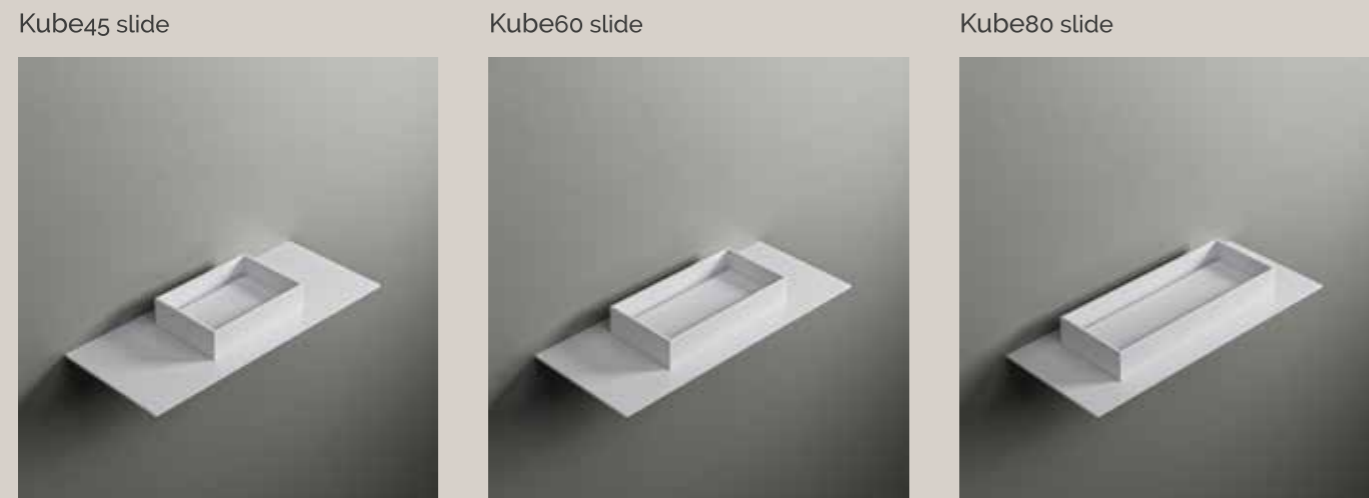

ELEMENTS | lavabi sopra piano | Kube

La serie Kube SP, in Corian® Solid Surface, ha pareti interne squadrate e fondo termoformato con pendenza verso lo scarico. La piletta click clack ha il copri piletta in finitura Corian® in tinta. Installazione in appoggio o semincasso. Bordo slim 12mm. Disponibile in dimensioni standard e personalizzabili. Nelle finiture deco la matrice materica della lastra, resta visibile nella parte esterna dei lavabi.

ELEMENTS | Over counter washbasin | Kube

Kube SP washbasin collection is made in Corian® Solid Surface, is characterized by squared inner walls and thermoformed bottom with a slope towards the drain, with push drain plugged in Corian® Solid Surface. Over-counter or semi-recessed installation. Slim rim 12mm. Available in standard and customizable dimensions. In the Deco finishes, the material matrix of the sheet remains visible on the outside of the washbasins.