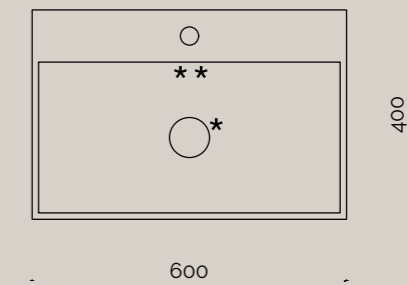

lavabi freestanding | iCube XL mix

iCube XL Mix è un freestanding in Corian® Solid Surface, su base rettangolare, con piletta click clack circolare, con copri piletta in finitura Corian® in tinta. Installazione su base di montaggio in corian sp. 12mm, con scarico a parete o a pavimento, predisposto per miscelatore integrato. Bordo slim 12mm, che permette l'aggancio per gli accessori Fun e Funny plus di acquapazza.

Dim. L.60 x P.40 x H.91.2cm.

350

freestanding washbasins | iCube XL mix

iCube XL Mix is a freestanding washbasin made in Corian® Solid Surface, on a rectangular base, with a push drain plugged in Corian. Designed for integrated mixer. Slim rim 12mm, that allows the hooking to the Funny and Funny plus, accessories of **acquapazza**. Dim. L.60 x P.40 x H.91.2cm.

h. interna 150 | inner h 150
* piletta in Corian® Solid Surface | * drain made in Corian® Solid Surface
** troppopieno sempre incluso | ** integrated overflow system

351

FREESTANDING