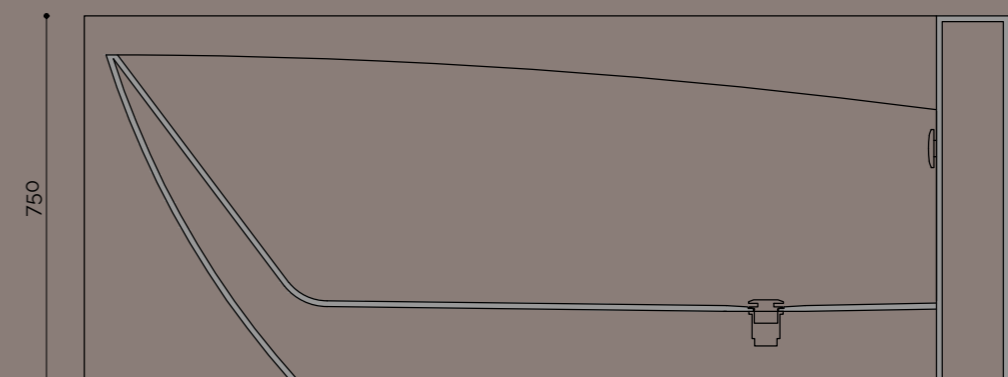

h. interna 48cm | inner h 48cm
* piletta in Corian® Solid Surface | * drain made in Corian® Solid Surface
** troppopieno sempre incluso | ** integrated overflow system