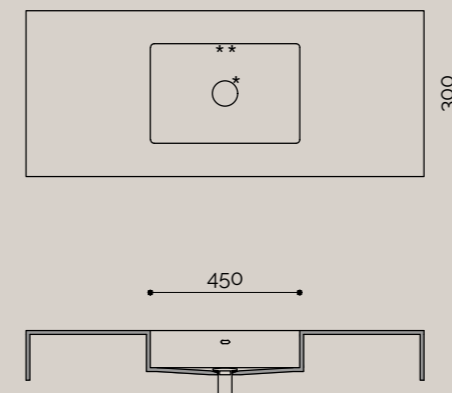

In picture: integrated version with top of 15 cm
Available also for top 10 cm and Prisma top