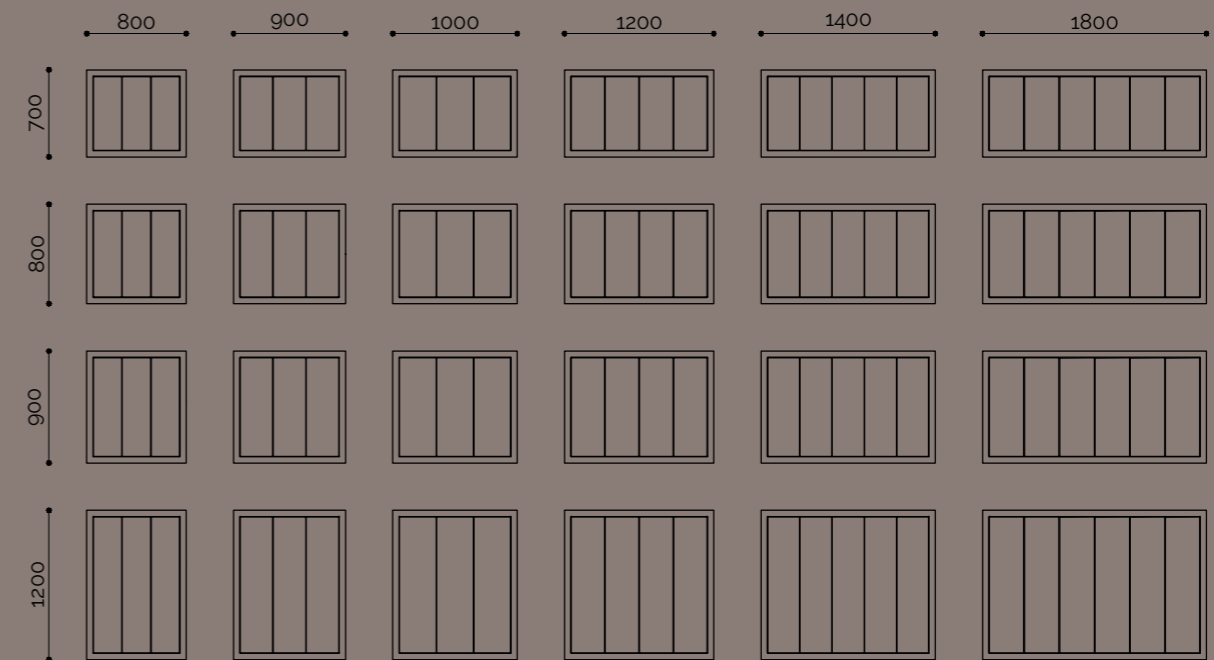

Shower trays | SLICE maxidoga

Slice Maxi Doga is a shower tray made Corian® Solid Surface characterized by maxi plug-in slats which are removable for background inspection. The milled bottom optimizes the flow of water towards the drain. Customizable in dimensions of perimeter rim. Available in two tone between frame and slats.