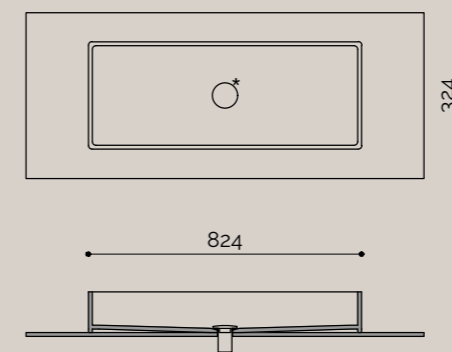

Over counter washbasin | Rounded80

Rounded80 SP washbasin made in Corian® Solid Surface with a push drain plugged in Corian®.
Over-counter or semi-recessed installation. Slim rim 12mm. Dim. P.32.4 x L.82.4 x H.12cm.