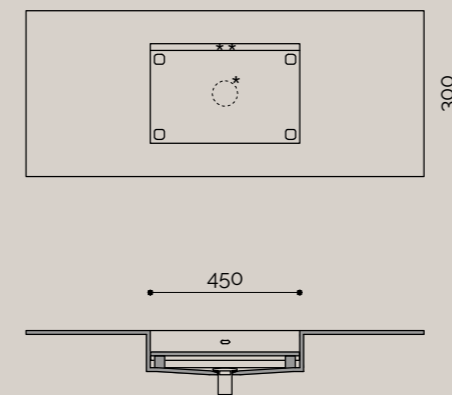

Integrated to the over-counter top installation Dim. P.30 x L.45 x H.12cm.

In foto: versione integrata con top da 2.4 cm  
Disponibile anche per top 1.2 - 2.4 - 5 - 10 - 15 cm

In picture: integrated version with top of 2.4 cm  
Available also for top 1.2 - 2.4 - 5 - 10 - 15 cm