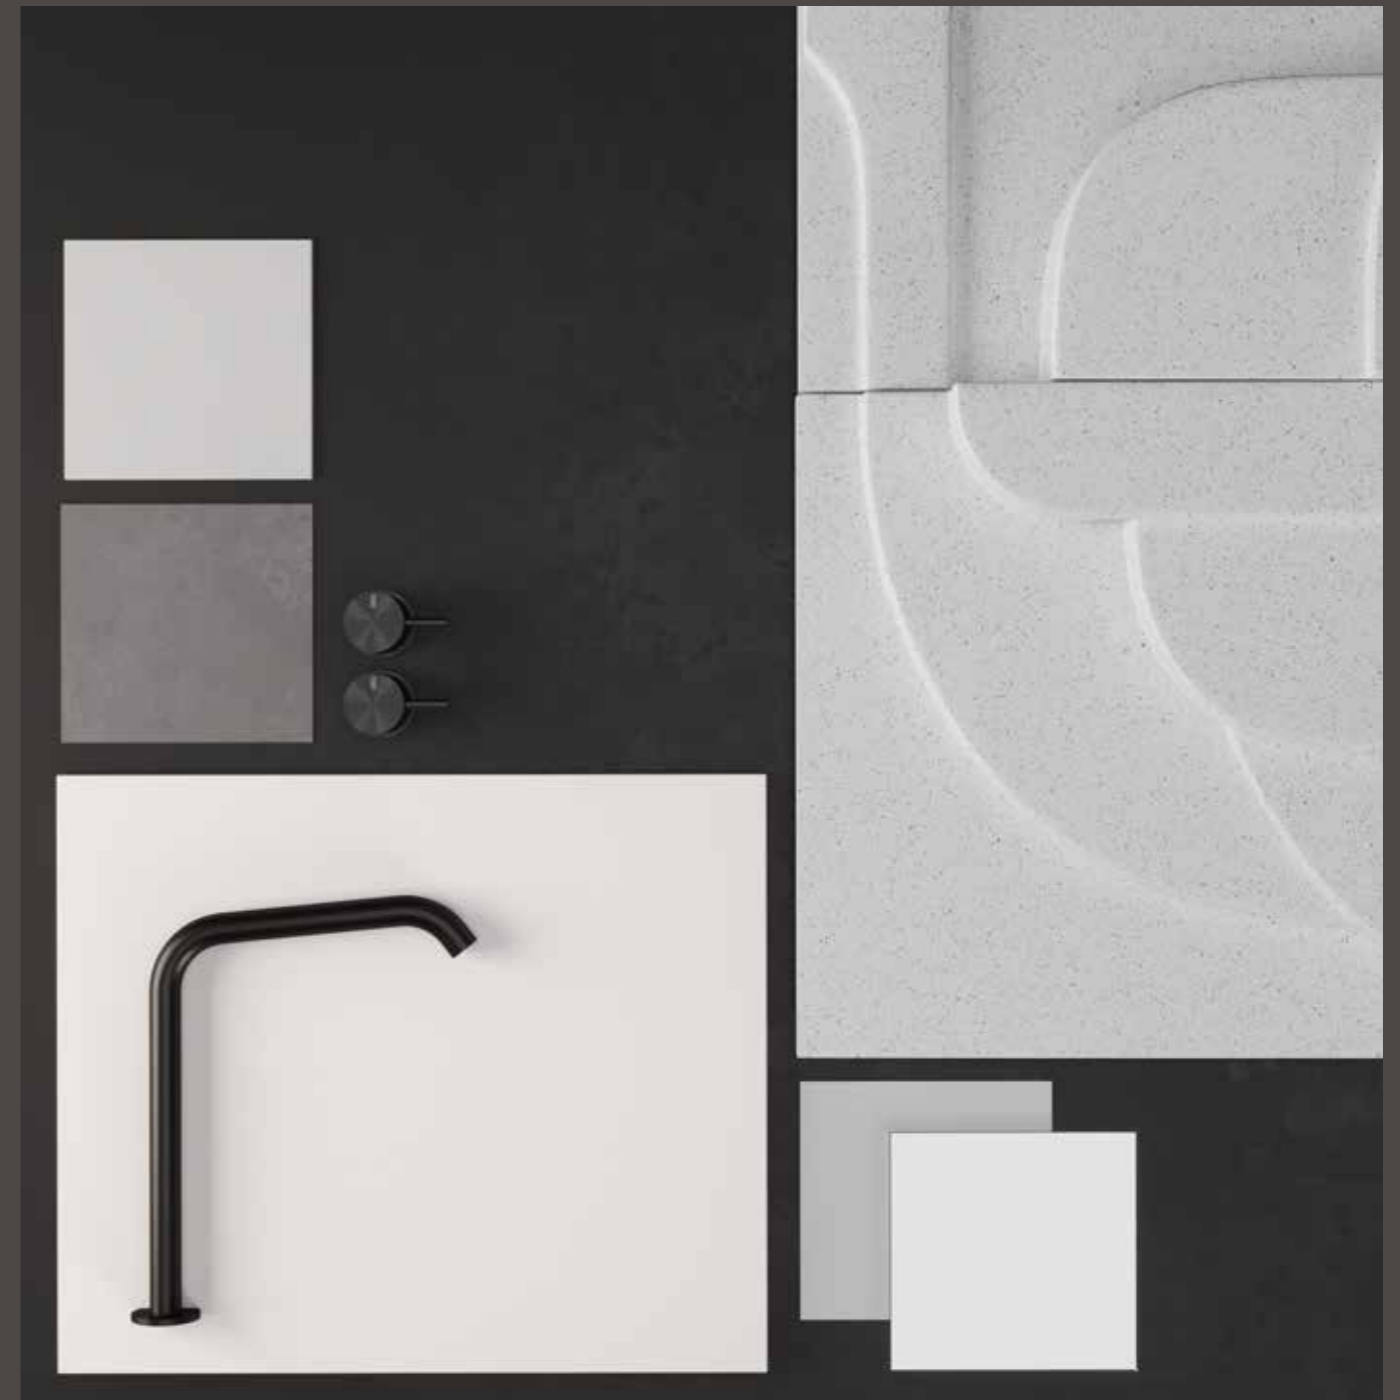

PURO

PROGETTO CIRCLE | CIRCLE PROJECT

in scena | on stage:

Glacier White | Corian® Solid Surface