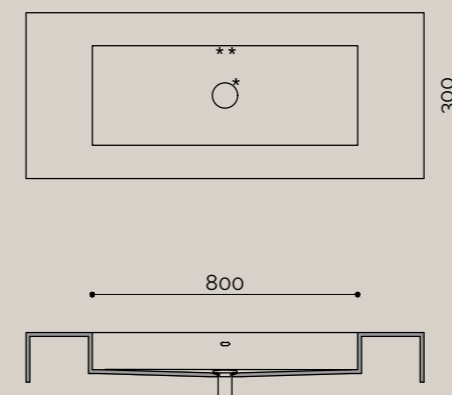

In picture: integrated version with top of 15 cm
Available also for top 10 cm and Prisma top