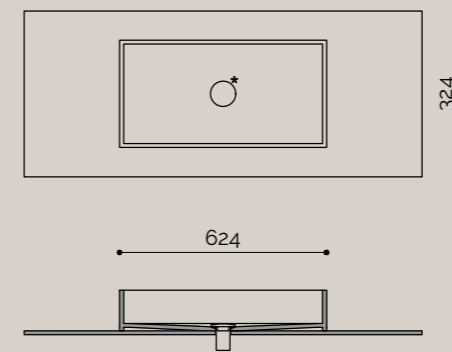

Over counter washbasin | Kube60

Kube60 SP washbasin made in Corian® Solid Surface with push drain plugged in Corian®. Over-counter or semi-recessed installation. Slim rim 12mm. Dim. P.32.4 x L.62.4 x H.12cm.