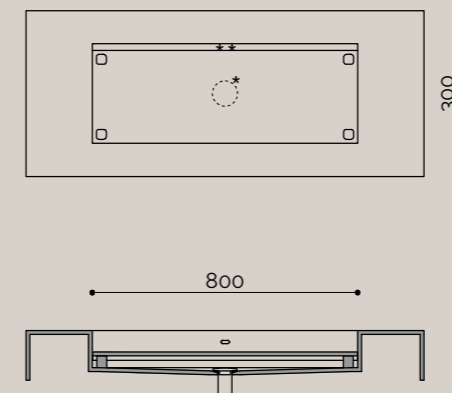

In picture: integrated version with top of 15 cm
Available also for top 10 cm and Prisma top