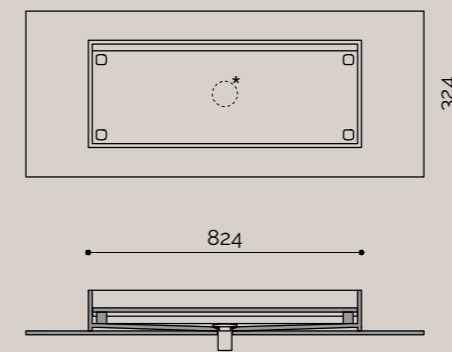

Over counter washbasin | Kube80slide

KubeSlide80 SP washbasin made in Corian® Solid Surface®, is a double washbasin: Slide with free drain with the use of the removable inclined tray accessory; Kube with a push drain plugged in Corian®. Available in two-tone (washbasin and tray). Over-counter or semi-recessed installation. Slim rim 12mm. Dim. P.32.4 x L.82.4 x H.12cm.