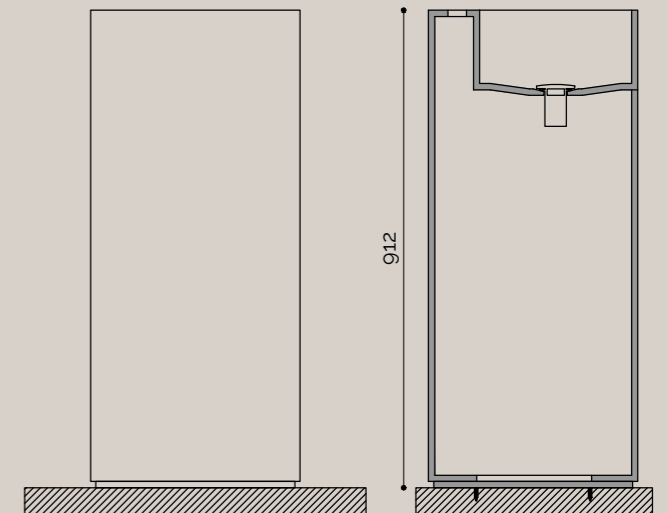

h. interna 150 | inner h 150
* piletta in Corian® Solid Surface | * drain made in Corian® Solid Surface
** troppopieno sempre incluso | ** integrated overflow system