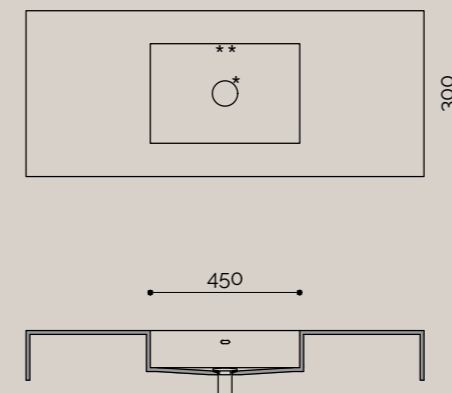

In picture: integrated version with top of 15 cm
Available also for top 10 cm and Prisma top