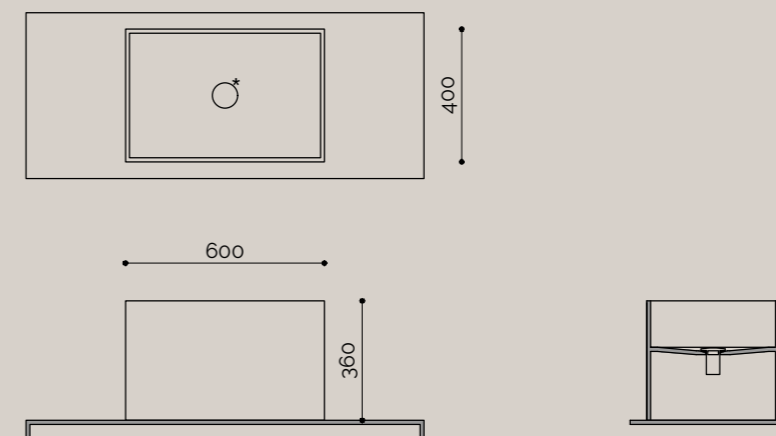

Over counter washbasin | Catino | iCube xl

Cube XL basin made in Corian® Solid Surface is characterized by a rectangular-shaped with a push drain plugged in Corian® Solid Surface. Over-counter or wall-hung (with suitable brackets) installation. This model is designed for external faucet (for faucet on wall and faucet on top). Slim rim 12mm. The dimensions are customizable on request. The height of 36cm can be reduced up to 24cm on request. Dim. L.60 x P.40 x H.36cm.