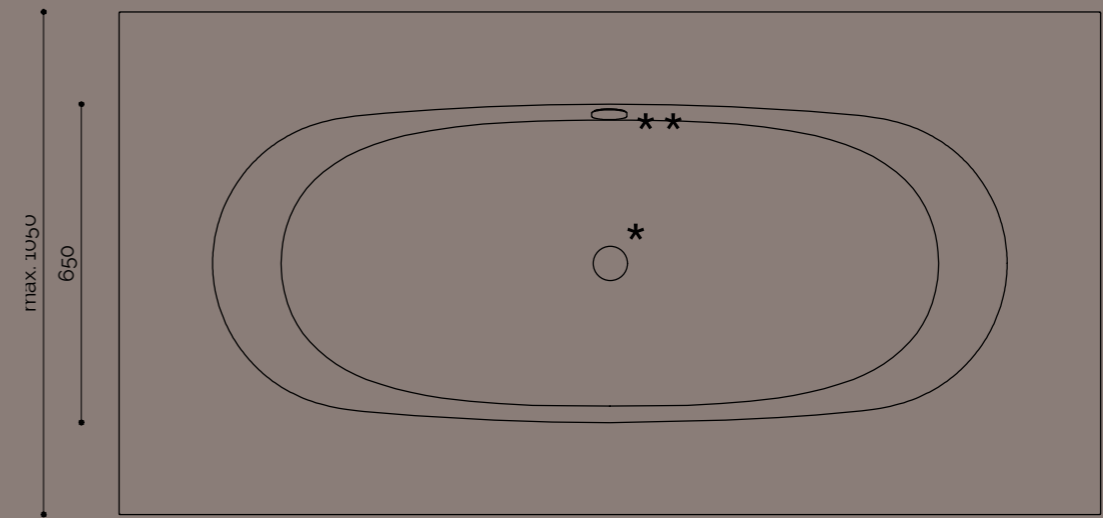

sistema vasche | S-020