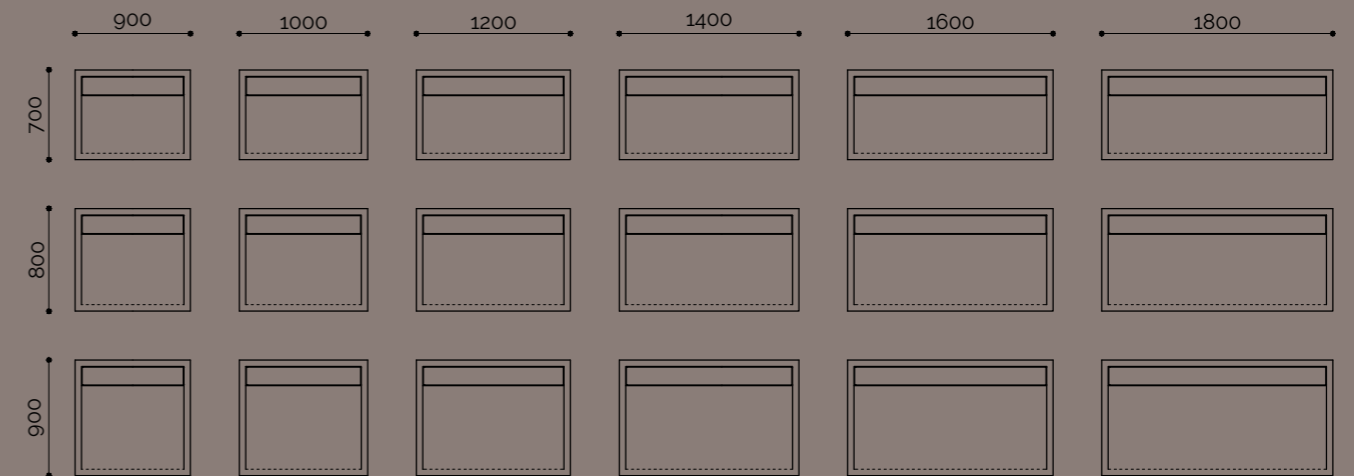

Shower trays | DOWNFREE

Downfree is shower grating made in Corian® Solid Surface characterized by a free drain covered by a slat. It is possible to customize the position of the drain always under the slats. Available with an additional flat portion which allows the installation of Cellula system with freestanding washbasin.