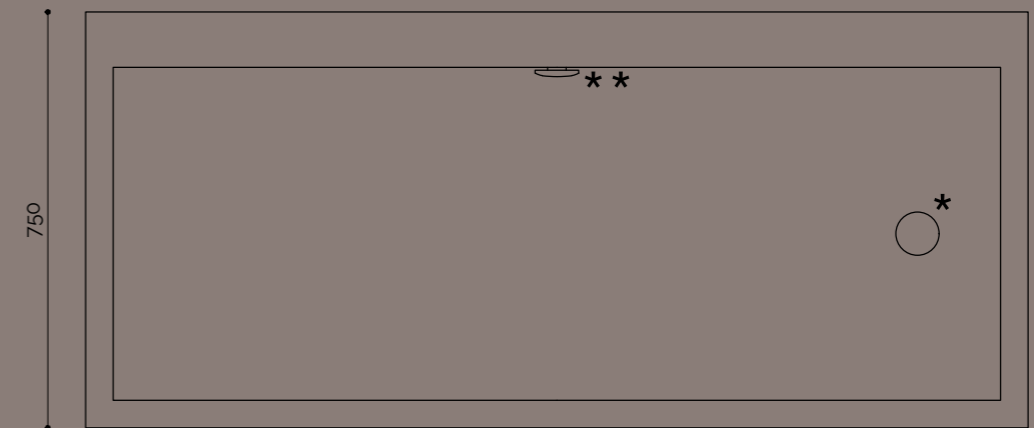

sistema vasche | CUBICA