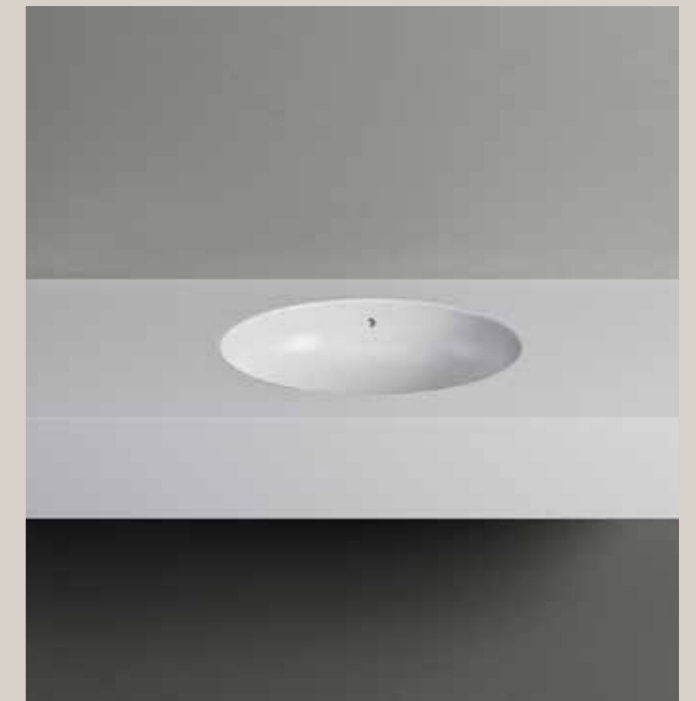

In picture: integrated version with top of 15 cm
Available also for top 10 cm and Prisma top