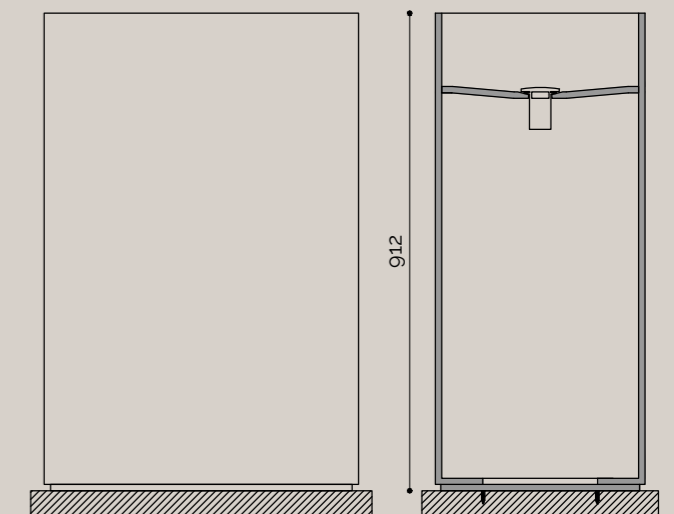

h. interna 150 | inner h 150
* piletta in Corian® Solid Surface | * drain made in Corian® Solid Surface