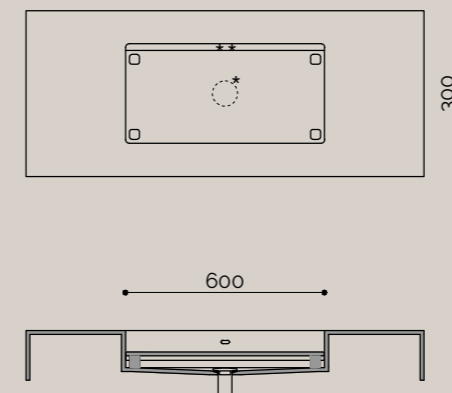

In picture: integrated version with top of 15 cm
Available also for top 10 cm and Prisma top