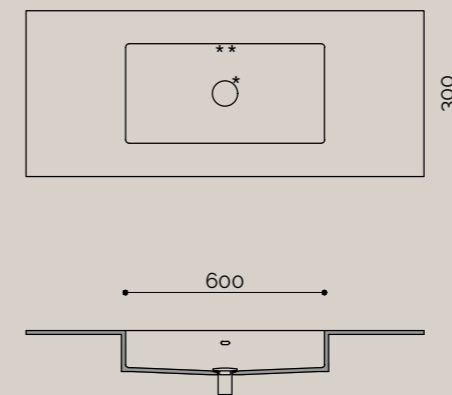

In picture: integrated version with top of 2.4 cm
Available also for top 1.2 - 2.4 - 5 - 10 - 15 cm