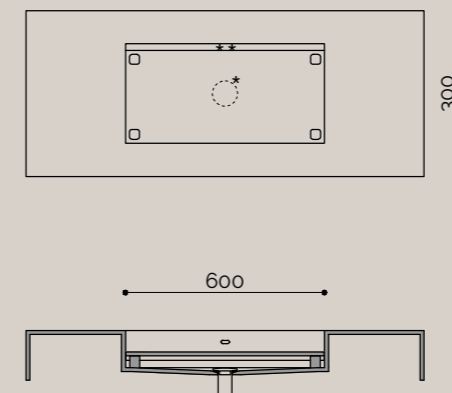

lavabi integrati per top sospesi | Kube60slide

Il lavabo KubeSlide60 IT in Corian® Solid Surface è un doppio lavabo: Slide con scarico libero con vassoio inclinato removibile; Kube con utilizzo della piletta click clack con copri piletta in finitura Corian® in tinta e troppopieno. Disponibile in bicolore (lavabo e vassoio). Installazione integrata ai top per top sospesi. Per i top H.10cm il lavabo resta visibile frontalmente. Dim. P.30 x L.60 x H.12cm

integrated washbasin for wall-hung top | Kube60slide

KubeSlide60 IT washbasin made in Corian® Solid Surface is a double washbasin: Slide with free drain with the use of the removable inclined tray accessory; Kube with a push drain plugged in Corian® Solid Surface and an overflow system. Available in two-tone (washbasin and tray). Integrated to wall-hung top. For tops of 10cm high the washbasin remains visible from the front. Dim. P.30 x L.60 x H.12cm

In picture: integrated version with top of 15 cm
Available also for top 10 cm and Prisma top

h. interna 120 | inner h 120
* piletta in Corian® Solid Surface | * drain made in Corian® Solid Surface
** troppopieno sempre incluso | ** integrated overflow system