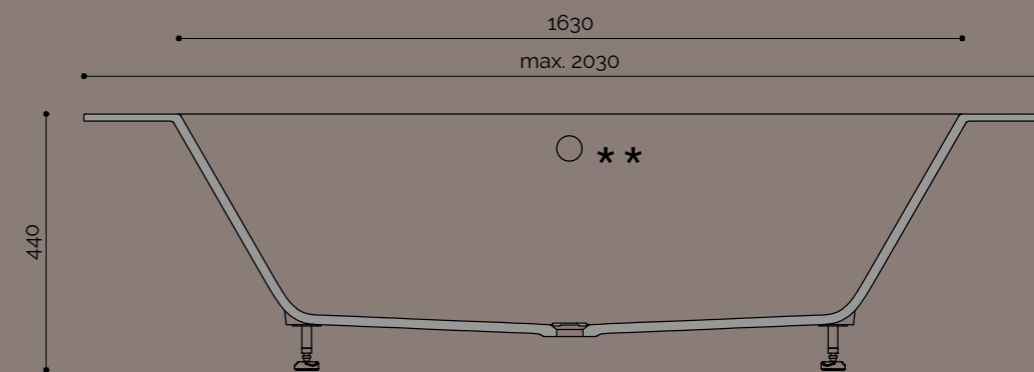

h. interna 44cm | inner h 44cm
* piletta in Corian® Solid Surface | * drain made in Corian® Solid Surface
** troppopieno sempre incluso | ** integrated overflow system