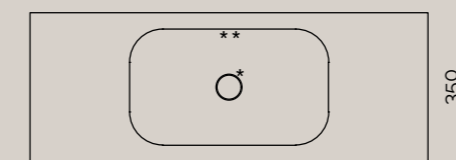

In picture: integrated version with top of 2.4 cm
Available also for top 1.2 - 2.4 - 5 - 10 - 15 cm