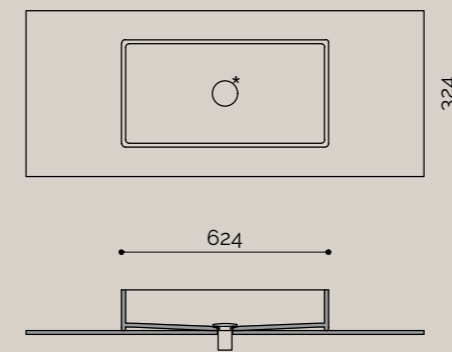

Over counter washbasin | Rounded60

Rounded60 SP washbasin made in Corian® Solid Surface with a push drain plugged in Corian®. Over-counter or semi-recessed installation. Slim rim 12mm. Dim. P.32.4 x L.62.4 x H.12cm.