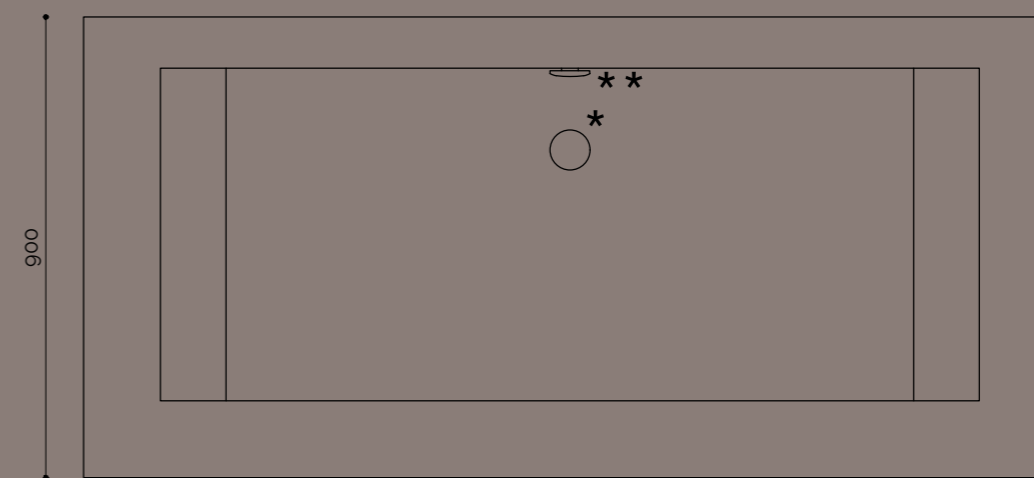

sistema vasche | PRISMA