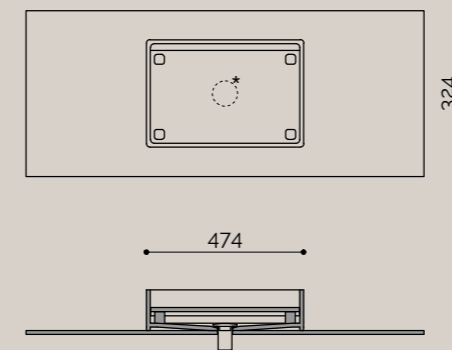

Over counter washbasin | Rounded45slide

Rounded Slide45 SP washbasin made in Corian® Solid Surface®, is a double washbasin: Slide with free drain with the use of the removable inclined tray accessory; Rounded with a push drain plugged in Corian®. Available in two-tone (washbasin and tray). Over-counter or semi-recessed installation Slim rim 12mm. Dim. P.32.4 x L.47.4 x H.12cm.