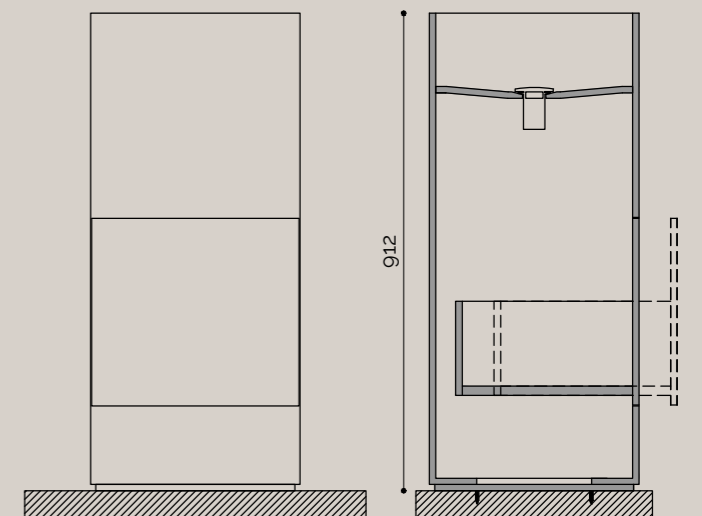

h. interna 150 | inner h 150
* piletta in Corian® Solid Surface | * drain made in Corian® Solid Surface