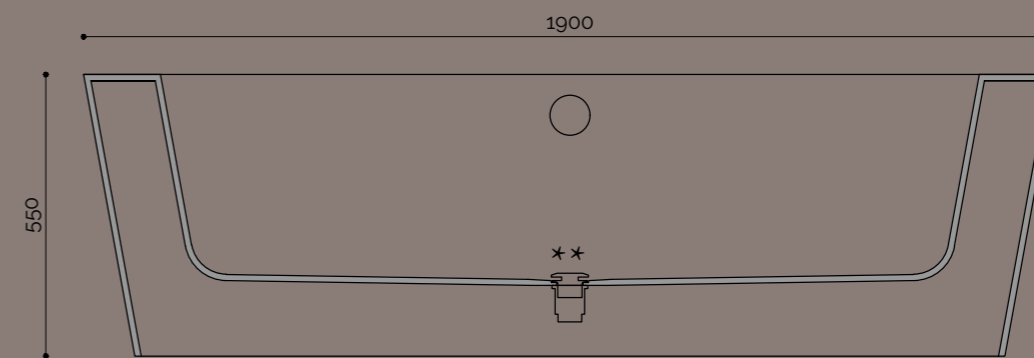

h. interna 39cm | inner h 39cm
* piletta in Corian® Solid Surface | * drain made in Corian® Solid Surface
** troppopieno sempre incluso | ** integrated overflow system