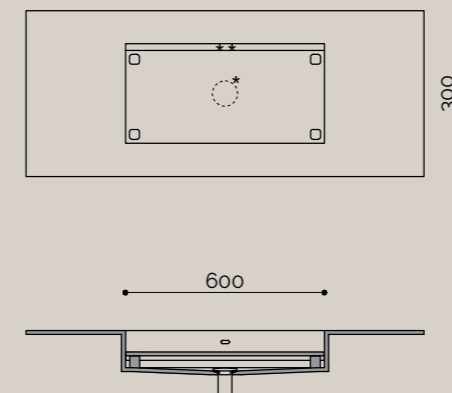

In picture: integrated version with top of 2.4 cm
Available also for top 1.2 - 2.4 - 5 - 10 - 15 cm