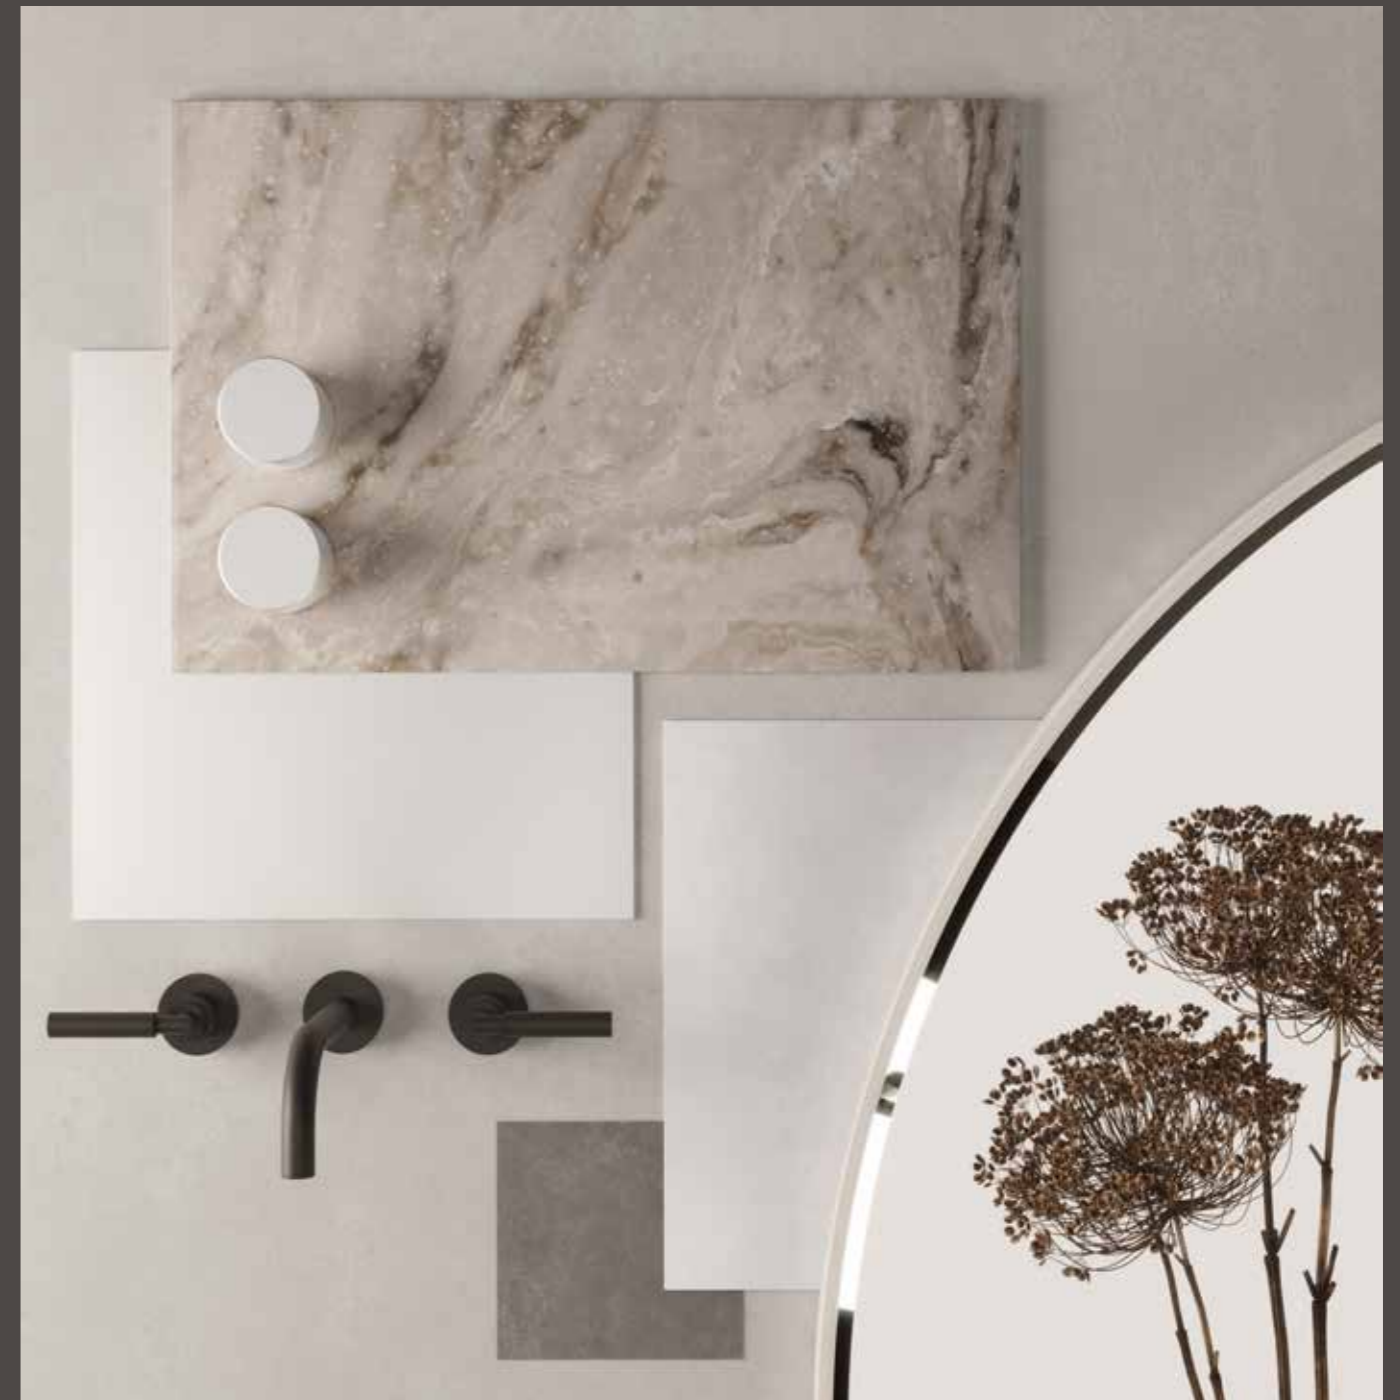

PURO

PROGETTO 36 | 36 PROJECT

in scena | on stage:
Glacier White | Corian® Solid Surface
Smoke Drift Prima | Corian® Solid Surface
Deep Sable | Corian® Solid Surface
Elegant Grey | Corian® Solid Surface