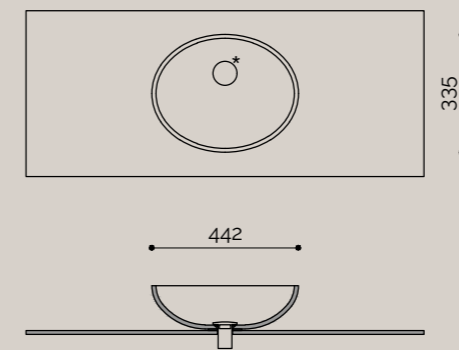

Over counter washbasin | CIOTOLE | ALMOND

Almond SP, is an elliptical bowl made in Corian® Solid Surface. Slim rim 12mm. Dim. L.44.2 x P.35.5 x H.13.5cm.