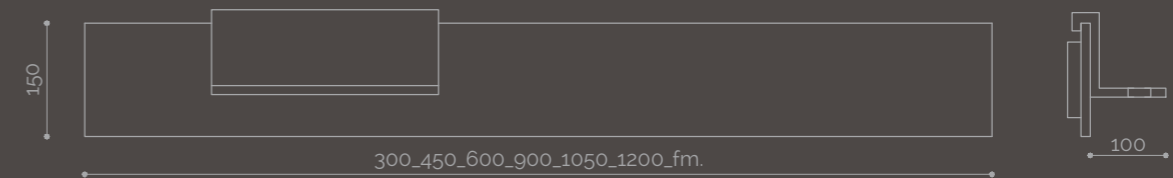

Icons | FUN & FUNNY PLUS

FUN Sistema schienale in Corian® Solid Surface a corredo di top, per installazione a parete.
Disponibile in versione H.15cm da top ed a parete, nella versione H.24 esclusivamente da appoggio su top. Nella versione H.24cm da appoggio top, può essere accessorizzato di led. Abbinabile con FUNNY PLUS mensola porta asciugamani. FUNNY Plus è anche un accessorio per tutti i lavabi di acquapazza con bordo 12mm. Dimensione Funny Plus L.30cm

FUNNY wall system made in Corian® Solid Surface to complete tops, for wall-hung installation. H.15cm for back-splash ad wall freestanding system, H.24cm just for backsplash, just in this case it can be accessorized with LED. It allows the integration of FUNNY PLUS sliding shelf accessory. Accessories FUNNY PLUS can be also hooked to all the washbasin with 12mm rim. Funny Plus Dim. L.30cm