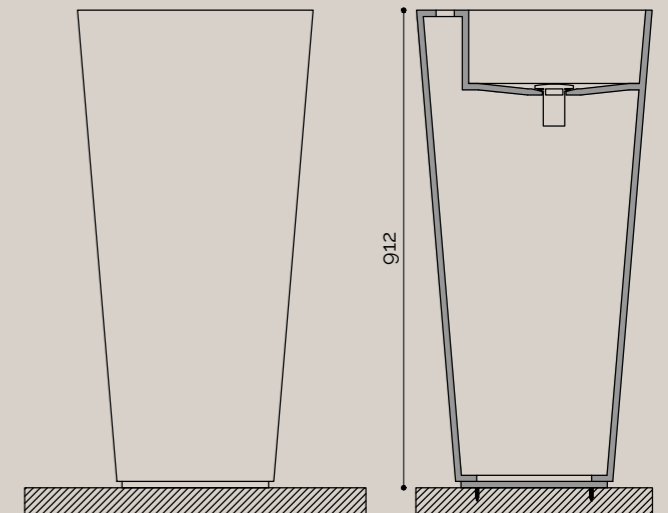

h. interna 150 | inner h 150
* piletta in Corian® Solid Surface | * drain made in Corian® Solid Surface
** troppopieno sempre incluso | ** integrated overflow system