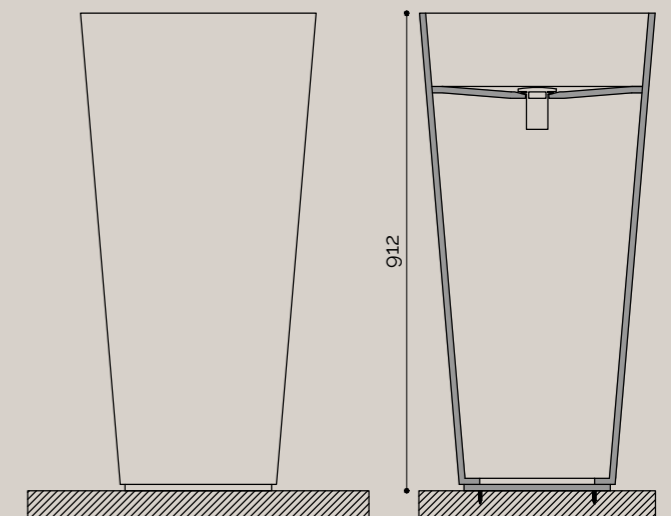

h. interna 150 | inner h 150
* piletta in Corian® Solid Surface | * drain made in Corian® Solid Surface