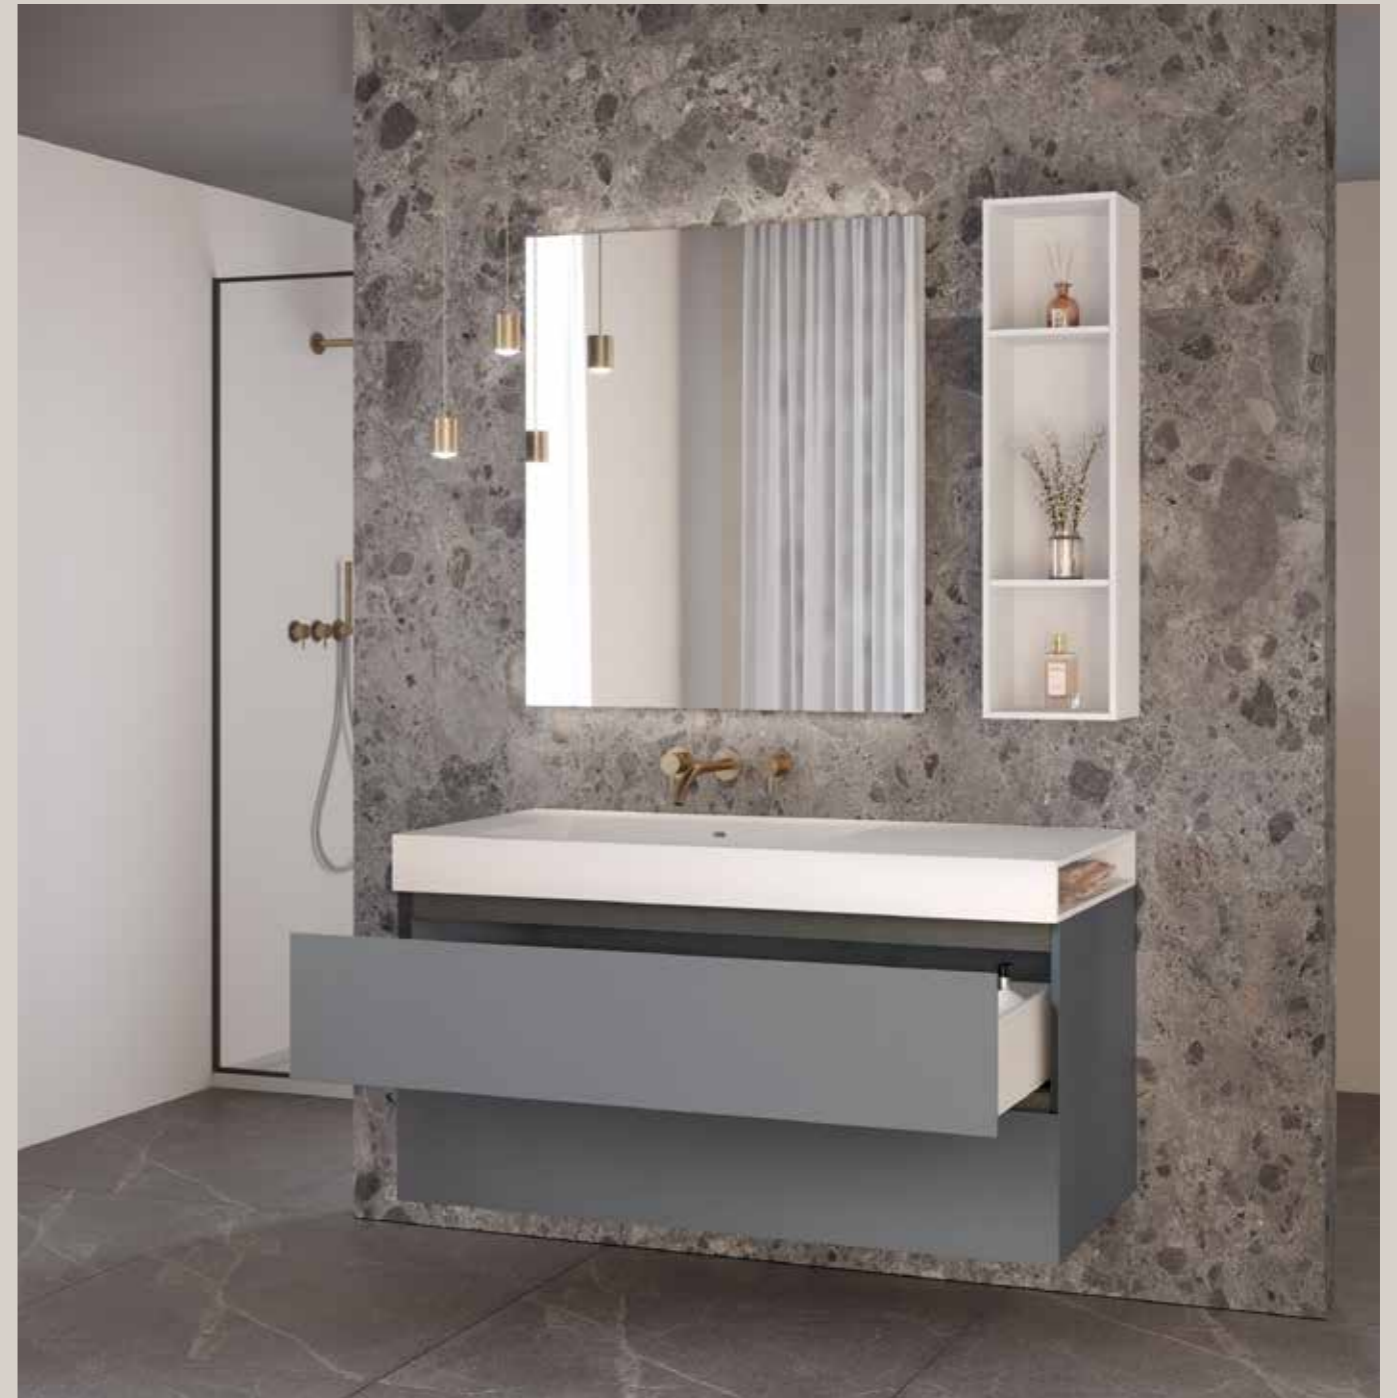

Apertura con gola in Corian® per i due cestoni superior e inferiore, abbinata a cassa grigio tela e sponda bianco seta BLUMOTION LEGRABOX

Corian® Solid Surface grip recess opening for the 2 upper and lower drawers, matched with the grey canvas inner structure case and anthracite BLUMOTION LEGRABOX drawer side