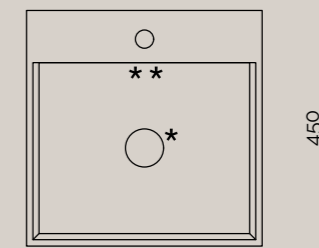

lavabi freestanding | PRISMA mix

Prisma Mix è un freestanding in Corian® Solid Surface di forma prismatica, con piletta click clack circolare, con copri piletta in finitura Corian® in tinta. Installazione su base di montaggio in corian sp. 12mm, con scarico a parete o a pavimento, predisposto per miscelatore integrato. Bordo slim 12mm, che permette l'aggancio per gli accessori Fun e Funny plus di acquapazza. Dim. L.45 x P.45 H.91.2cm.

342

freestanding washbasins | PRISMA mix

Prisma Mix is a freestanding washbasin made in Corian® Solid Surface, prism-shaped, with a push drain plugged in Corian® Solid Surface; designed for external mixer. Slim rim 12mm, that allows the hooking to the Funny and Funny plus, accessories of **acquapazza**. Dim. L.45 x P.45 H.91.2cm.

h. interna 150 | inner h 150
* piletta in Corian® Solid Surface | * drain made in Corian® Solid Surface
** troppopieno sempre incluso | ** integrated overflow system

343

FREESTANDING