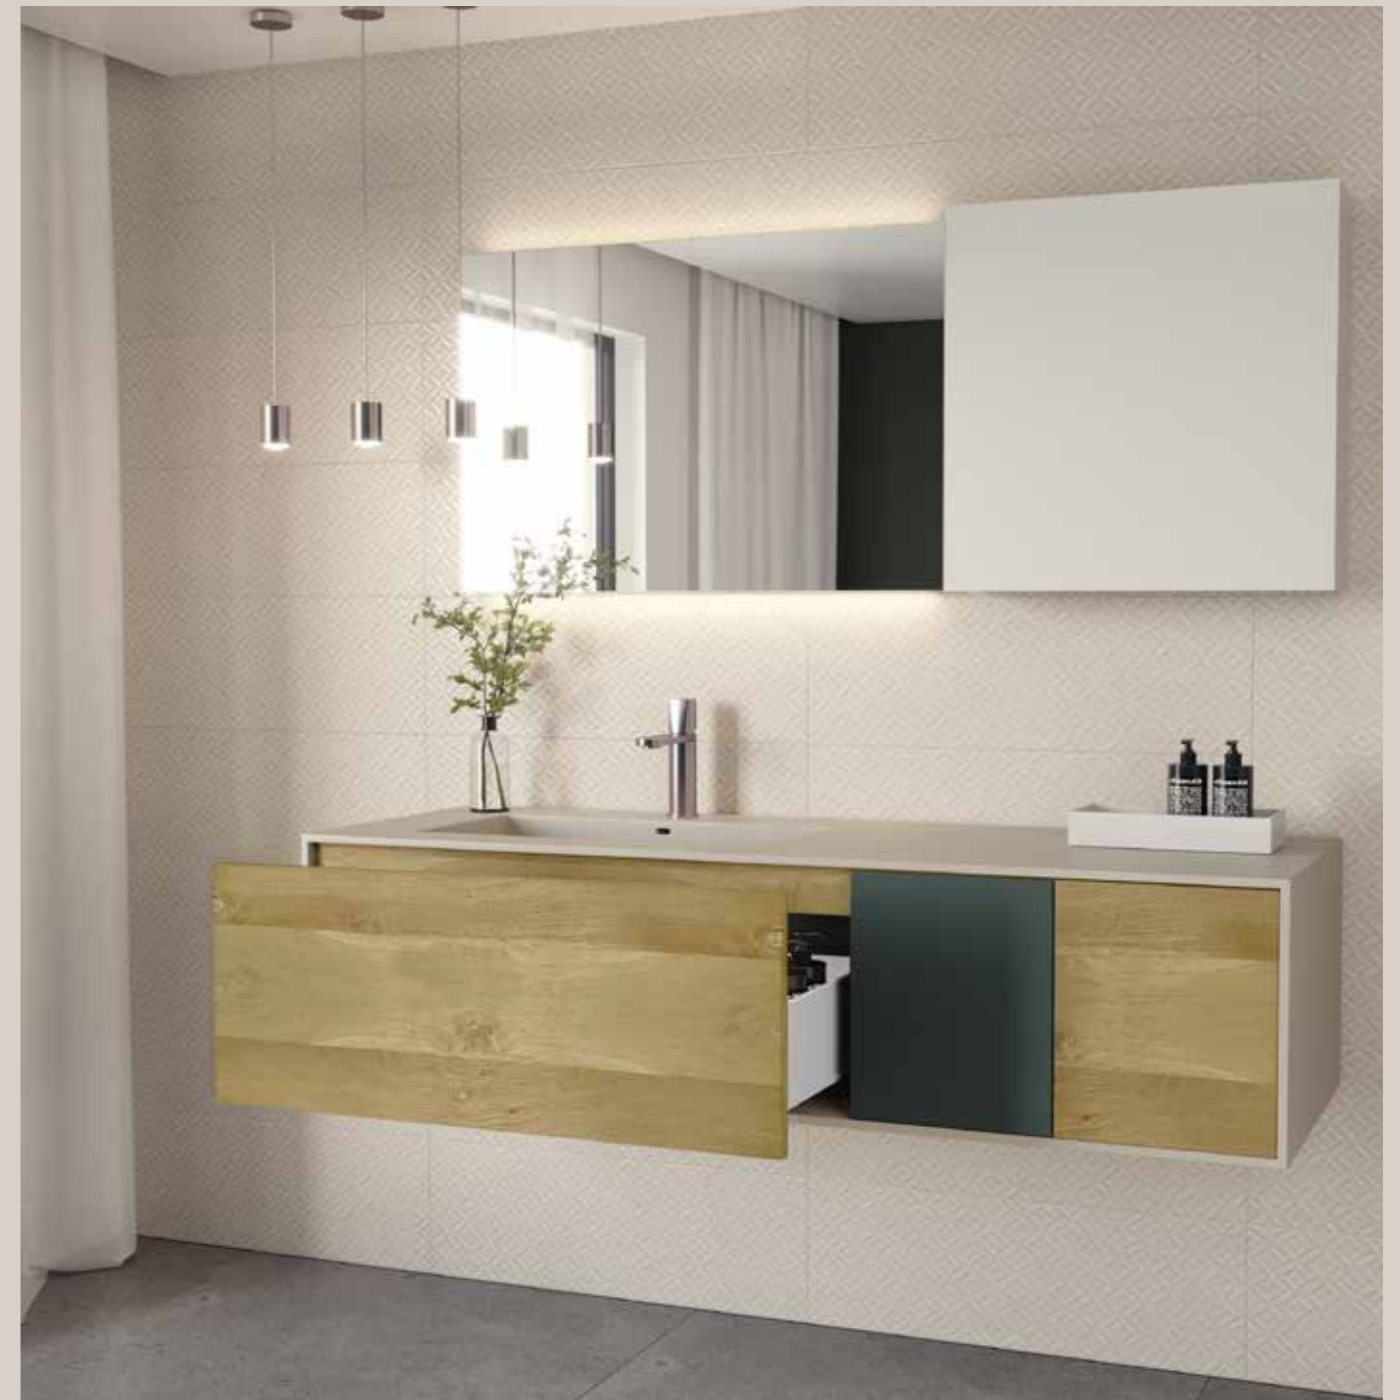

COVER Top with ROUNDED integrated washbasin