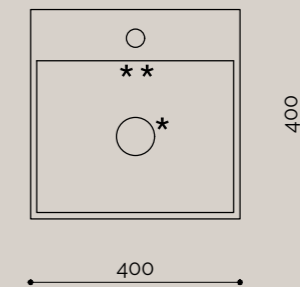

lavabi freestanding | iCube mix

iCube Mix è un freestanding in Corian® Solid Surface, su base quadrata, con piletta click clack circolare, con copri piletta in finitura Corian® in tinta. Installazione su base di montaggio in corian sp. 12mm, con scarico a parete o a pavimento, predisposto per miscelatore integrato. Bordo slim 12mm, che permette l'aggancio per gli accessori Fun e Funny plus di acquapazza. Dim. L.40 x P.40 H.91.2cm.

346

freestanding washbasins | iCube mix

iCube Mix is a freestanding washbasin made in Corian® Solid Surface, on a square base, with a push drain plugged in Corian®. Designed for integrated mixer. Slim rim 12mm, that allows the hooking to the Funny and Funny plus, accessories of **acquapazza**. Dim. L.40 x P.40 H.91.2cm.

h. interna 150 | inner h 150
* piletta in Corian® Solid Surface | * drain made in Corian® Solid Surface
** troppopieno sempre incluso | ** integrated overflow system

347

FREESTANDING