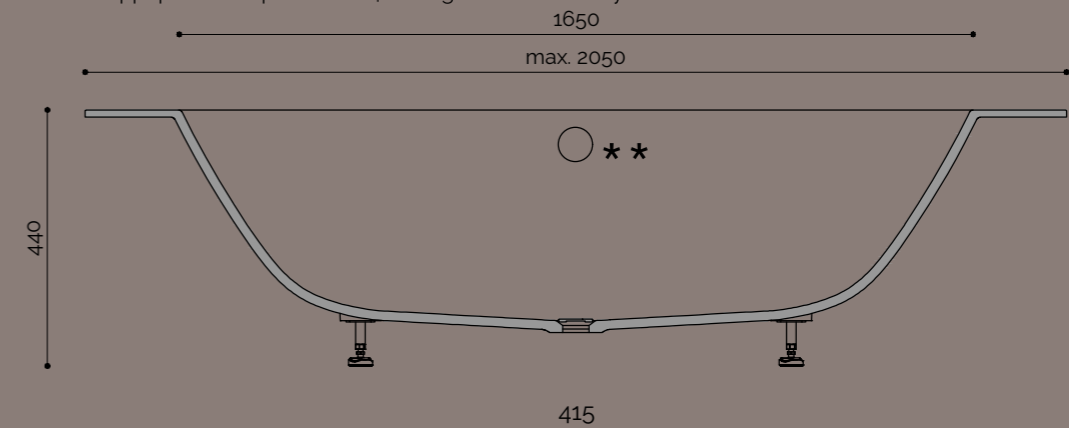

h. interna 44cm | inner h 44cm
* piletta in Corian® Solid Surface | * drain made in Corian® Solid Surface
** troppopieno sempre incluso | ** integrated overflow system