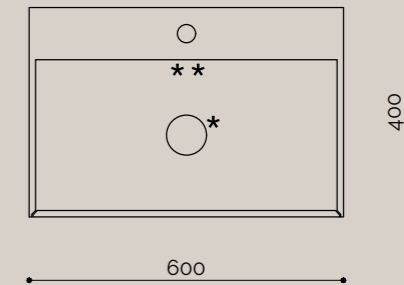

lavabi freestanding | iCube XL cestone mix

iCubeXL Cestone Mix è un freestanding in Corian® Solid Surface, su base rettangolare, con cestone capiente nel frontale, con apertura push & pull, con piletta click clack circolare, con copri piletta in finitura Corian® in tinta. Installazione su base di montaggio in corian sp. 12mm, con scarico a parete o a pavimento, predisposto per miscelatore integrato. Bordo slim 12mm, che permette l'aggancio per gli accessori Fun e Funny plus di acquapazza. Dim. L.60 x P.40 x H.91.2cm.

358

freestanding washbasins | iCube XL cestone mix

iCubeXL Cestone Mix is a freestanding washbasin in Corian® Solid Surface, on a rectangular base, with a frontal capacious drawer with push & pull opening system. Equipped with a push drain plugged in Corian® Solid Surface designed for integrated mixer. Slim rim 12mm, that allows the hooking to the Funny and Funny plus, accessories of **acquapazza**. Dim. L.60 x P.40 x H.91.2cm.

h. interna 150 | inner h 150
* piletta in Corian® Solid Surface | * drain made in Corian® Solid Surface

FREESTANDING

359