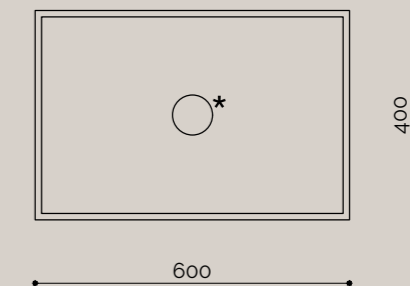

lavabi freestanding | iCube XL

iCubeXL è un freestanding in Corian® Solid Surface, su base rettangolare, con piletta click clack circolare, con copri piletta in finitura Corian® in tinta. Installazione su base di montaggio in corian sp. 12mm, con scarico a parete o a pavimento, predisposto per miscelatore esterno. Bordo slim 12mm, che permette l'aggancio per gli accessori Fun e Funny plus di acquapazza. Dim. L.60 x P.40 x H.91.2cm.

348

freestanding washbasins | iCube XL

iCubeXL is a freestanding washbasin made in Corian® Solid Surface, on a rectangular base, with a push drain plugged in Corian®. Designed for external mixer. Slim rim 12mm, that allows the hooking to the Funny and Funny plus, accessories of **acquapazza**. Dim. L.60 x P.40 x H.91.2cm.

h. interna 150 | inner h 150
* piletta in Corian® Solid Surface | * drain made in Corian® Solid Surface

349