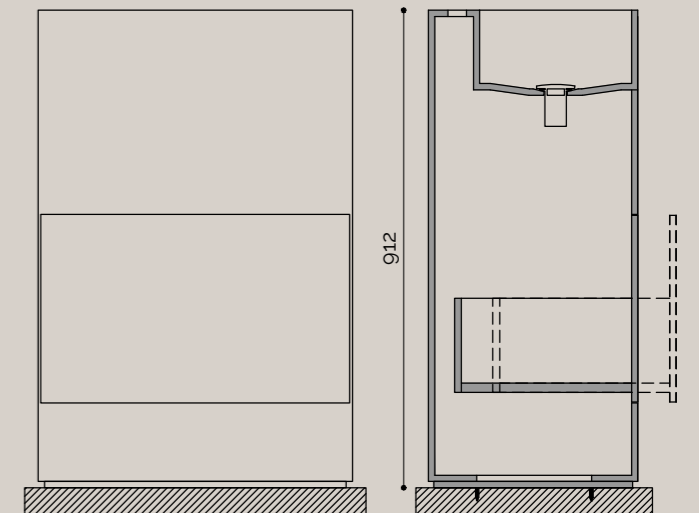

h. interna 150 | inner h 150
* piletta in Corian® Solid Surface | * drain made in Corian® Solid Surface