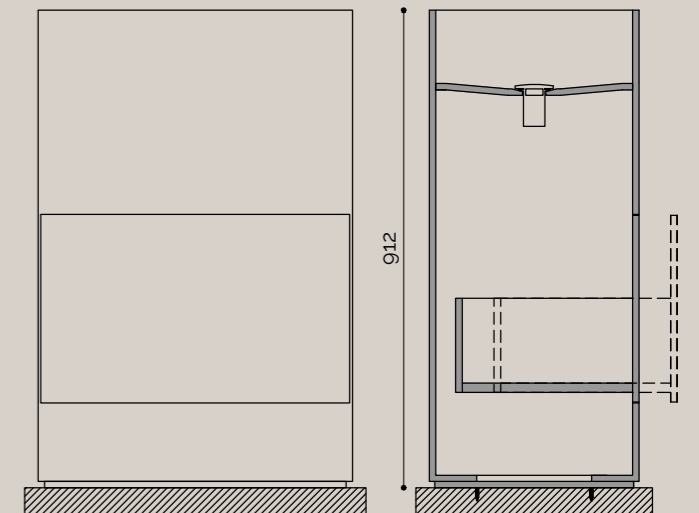

h. interna 150 | inner h 150
* piletta in Corian® Solid Surface | * drain made in Corian® Solid Surface