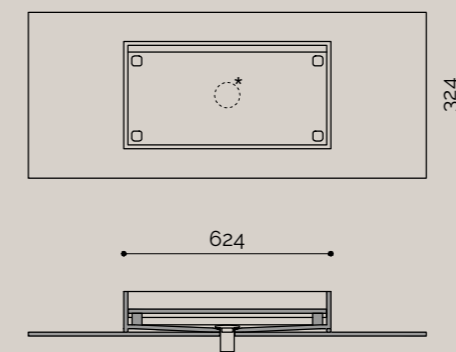

Over counter washbasin | Kube60slide

KubeSlide60 SP washbasin made in Corian® Solid Surface®, is a double washbasin: Slide with free drain with the use of the removable inclined tray accessory; Kube with a push drain plugged in Corian®. Available in two-tone (washbasin and tray). Over-counter or semi-recessed installation. Slim rim 12mm. Dim. P.32.4 x L.62.4 x H.12cm.