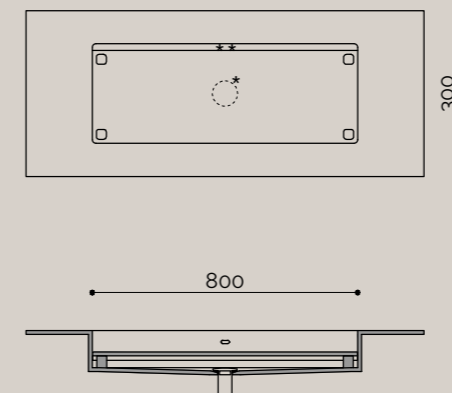

In picture: integrated version with top of 2.4 cm
Available also for top 1.2 - 2.4 - 5 - 10 - 15 cm