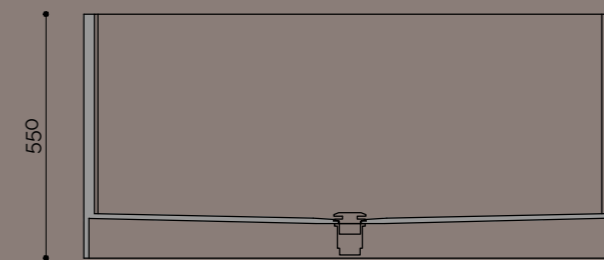

## vasche freestanding | CIRCLE

La vasca Circle è una vasca circolare caratterizzata da una superficie morbida ed una forma accogliente. Questa vasca è predisposta sia per accogliere una rubinetteria esterna che da bordo vasca. Circle è anche disponibile in versione hidro e mini-piscina, abbinata agli accessori della linea wellness. Disponibile solo nelle dimensioni indicate: Dim. Diam.170 x H.60cm