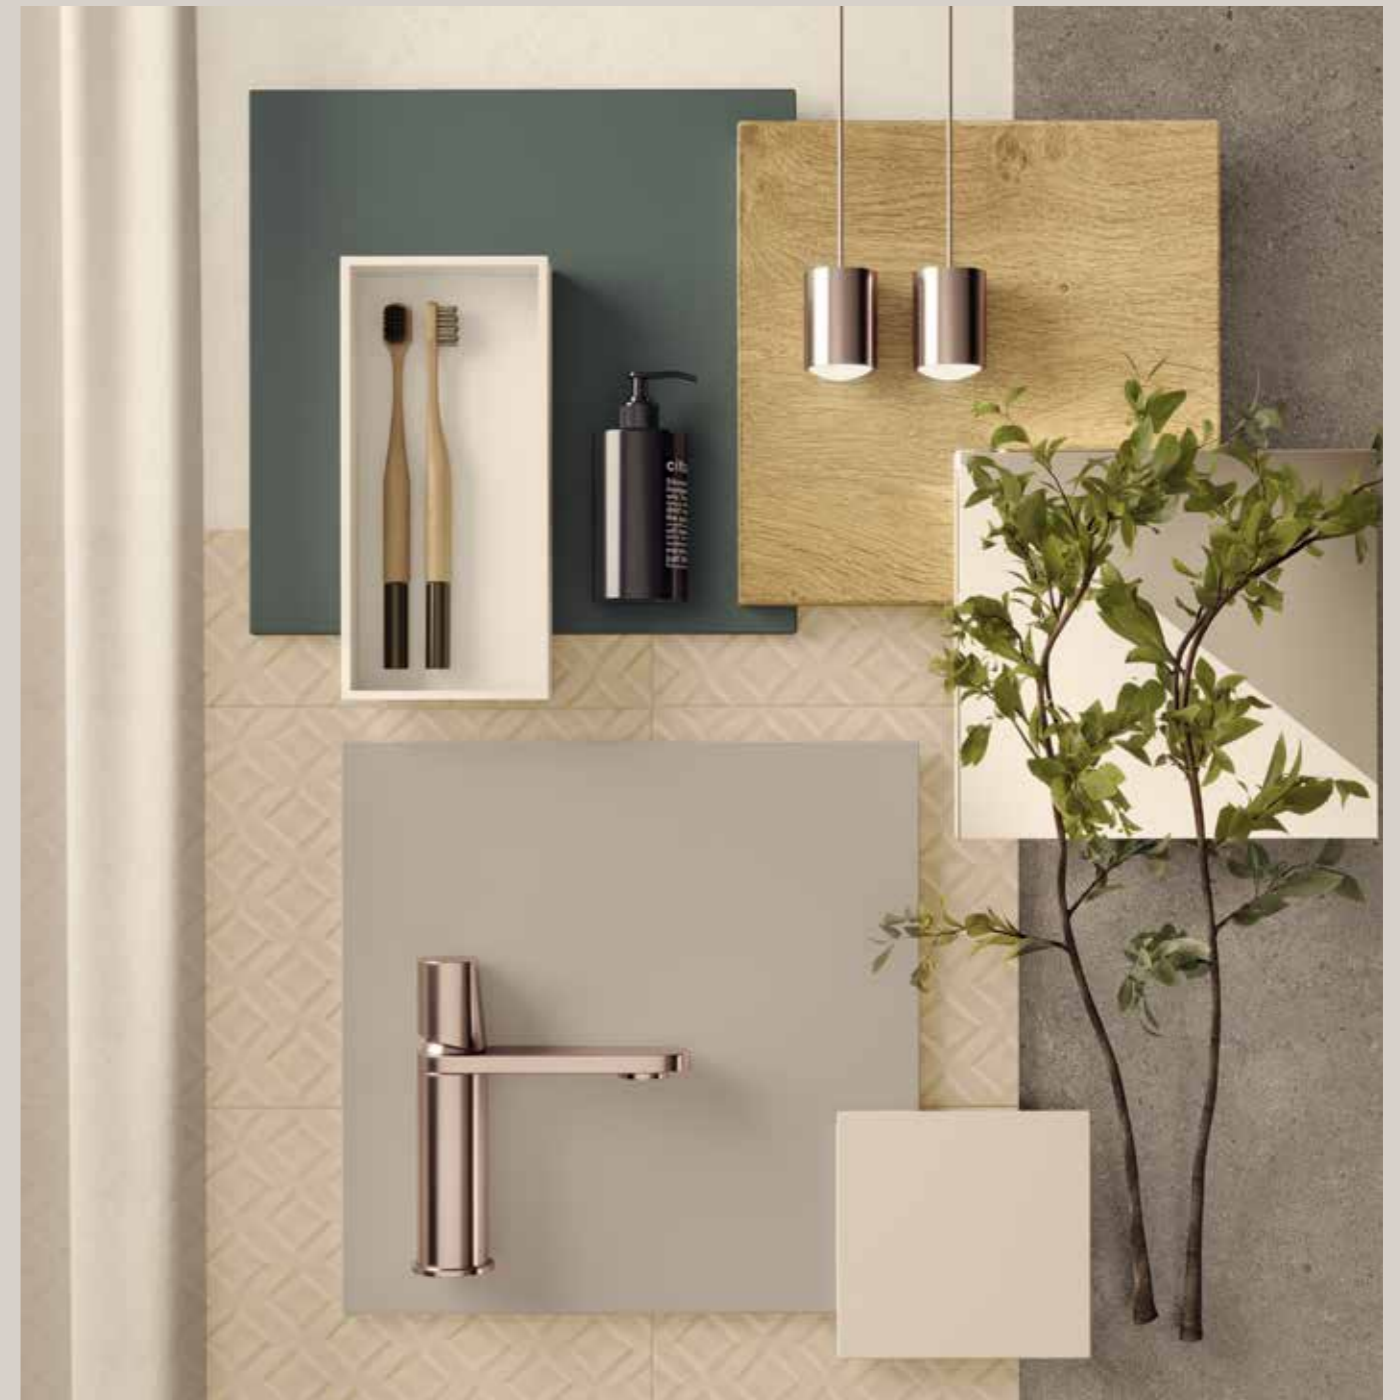

# PLAY CONTRAST

Uno scrigno interamente realizzato in Corian® ATHENA GREY a tutto spessore, avvolge gli elementi sospesi in legno Mood Honey con anta contrasto Fenix® Verde Comodoro.

A full-thickness Corian® Solid Surface panel Athena grey, embraces suspended wood elements Mood Honey with contrasting Fenix® Verde Comodoro door.

in scena | on stage:

Honey | fascia deco legni mood  
Verde comodo | Fenix®  
Bianco caldo | laccato opaco | matt lacquer  
Athena Grey | Corian® Solid Surface

Fianco COVER di acquapazza disponibile in 22 finiture Corian® Solid Surface