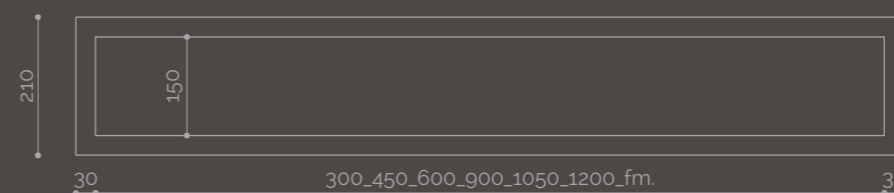

Icons | PIT

Pit Modulo a giorno da incasso in Corian® Solid Surface glacier white.
Le dimensioni possono essere personalizzate previa conferma dell'ufficio tecnico.

Pit is wall open shelf with shelves made in Corian® Solid Surface with frame. custom size on request.