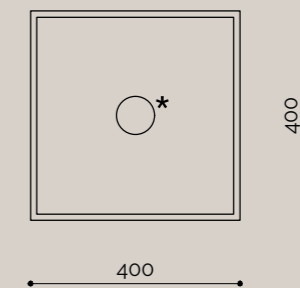

lavabi freestanding | iCube

iCube è un freestanding in Corian® Solid Surface, su base quadrata, con piletta click clack circolare, con copri piletta in finitura Corian® in tinta. Installazione su base di montaggio in corian sp. 12mm, con scarico a parete o a pavimento, predisposto per miscelatore esterno. Bordo slim 12mm, che permette l'aggancio per gli accessori Fun e Funny plus di acquapazza. Dim. L.40 x P.40 H.91.2cm.

344

freestanding washbasins | iCube

iCube is a freestanding washbasin made in Corian® Solid Surface, on a square base with a push drain plugged in Corian® Solid Surface.
Designed for external mixer. Slim rim 12mm, that allows the hooking to the Funny and Funny plus, accessories of **acquapazza**. Dim. L.40 x P.40 H.91.2cm.

h. interna 150 | inner h 150
* piletta in Corian® Solid Surface | * drain made in Corian® Solid Surface

345

FREESTANDING