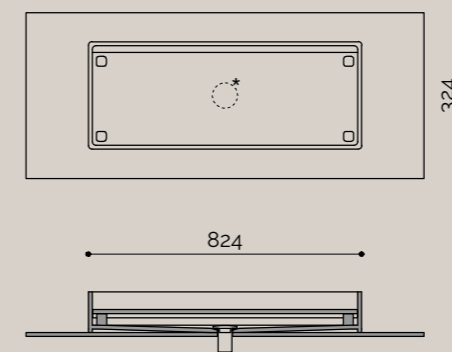

Over counter washbasin | Rounded80slide

Rounded Slide80 SP washbasin made in Corian® Solid Surface is a double washbasin: Slide with free drain with the use of the removable inclined tray accessory; Rounded with a push drain plugged in Corian®.

Available in two-tone (washbasin and tray).

Over-counter or semi-recessed installation. Slim rim 12mm. Dim. P.32.4 x L.82.4 x H.12cm.