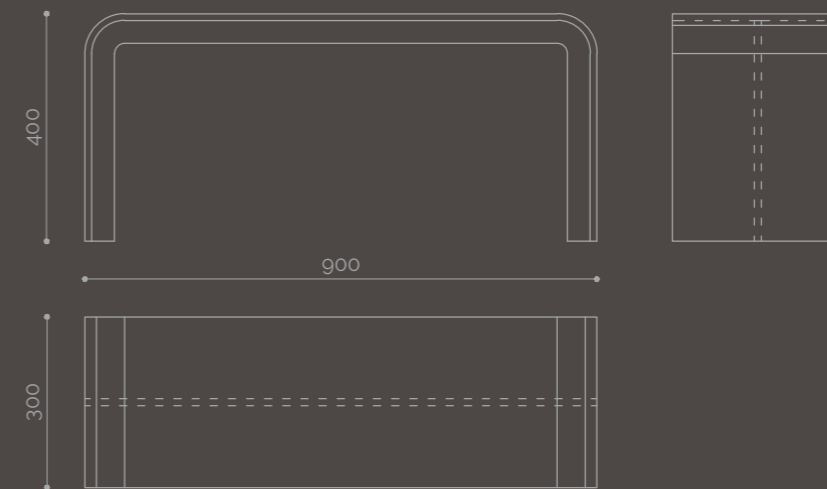

Icons | SIT90

Panca di cortesia in Corian® Solid Surface ottenuta per termoformatura della singola lastra. Utile come seduta per l'interno del vano doccia e come appoggio per biancheria ed accessori.

Corian® Solid Surface courtesy bench obtained by thermoforming the single slab. Useful as a seat for the inside of the shower and as a support for linen and accessories in general.