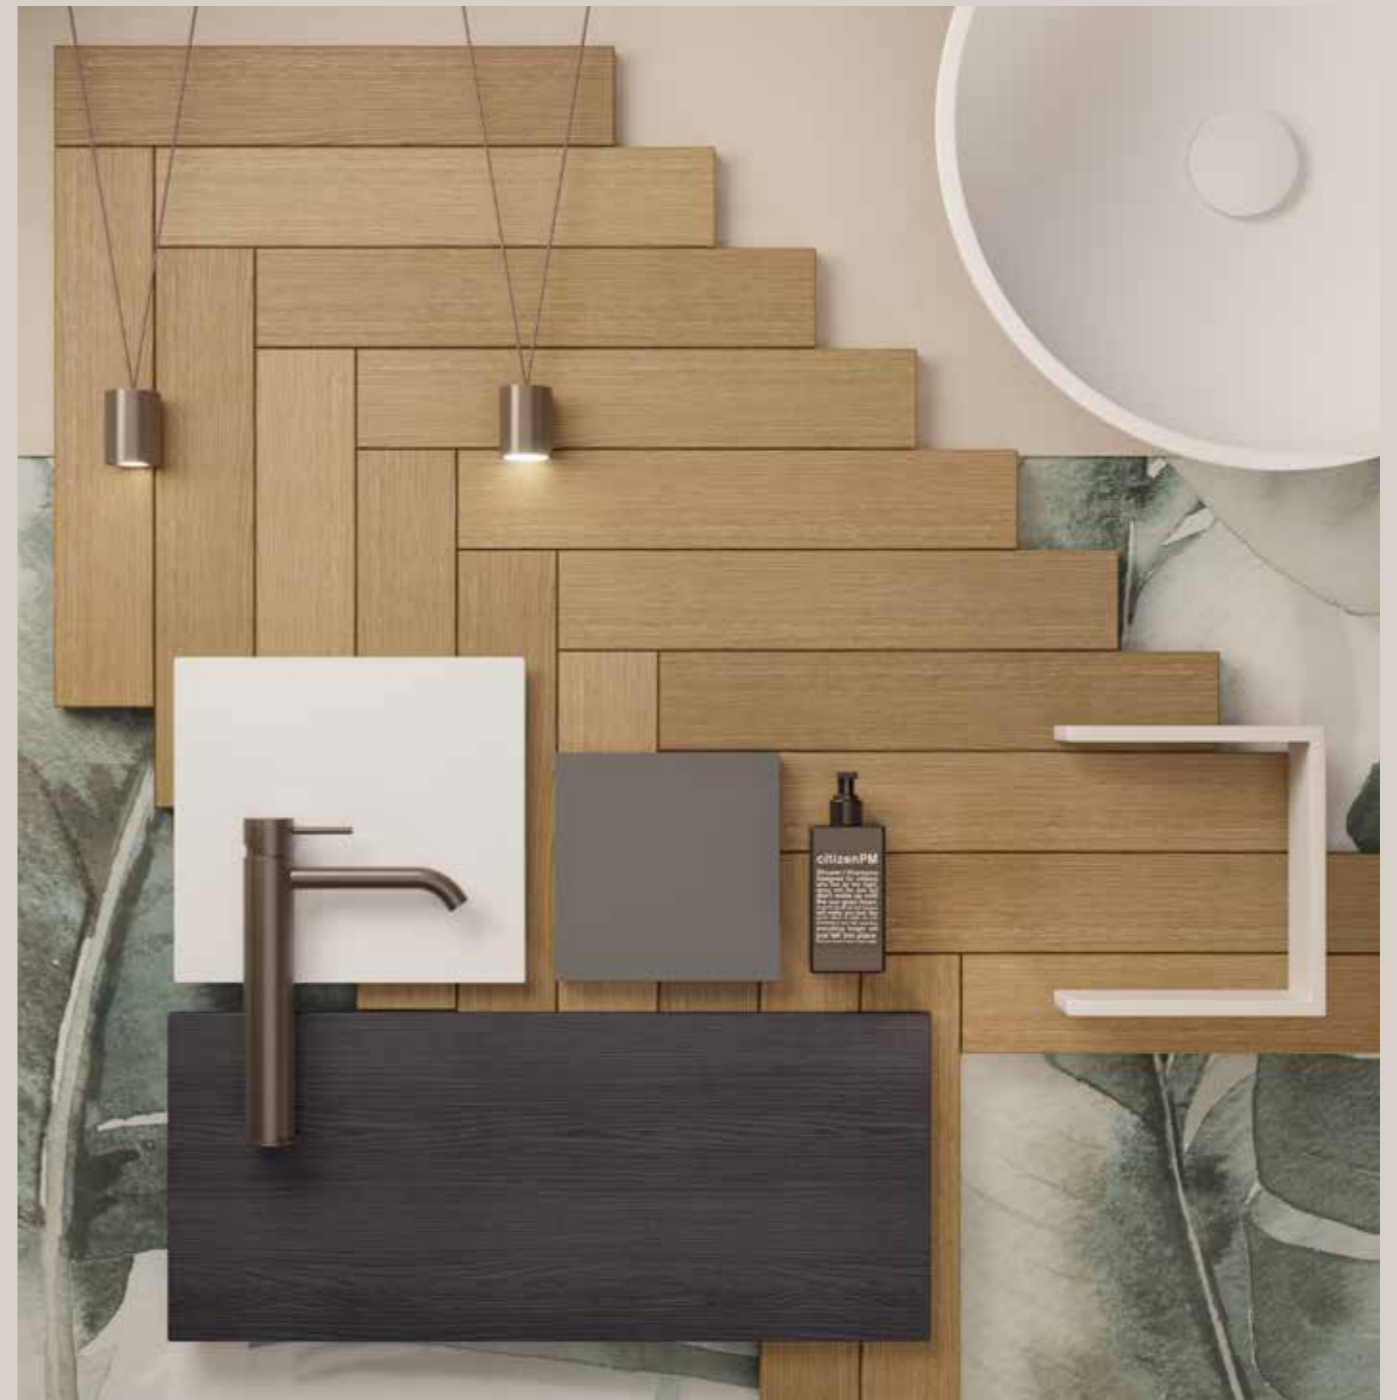

in scena | on stage:

Frassino piombo | legni naturali | natural wood
Glacier White | Corian® Solid Surface