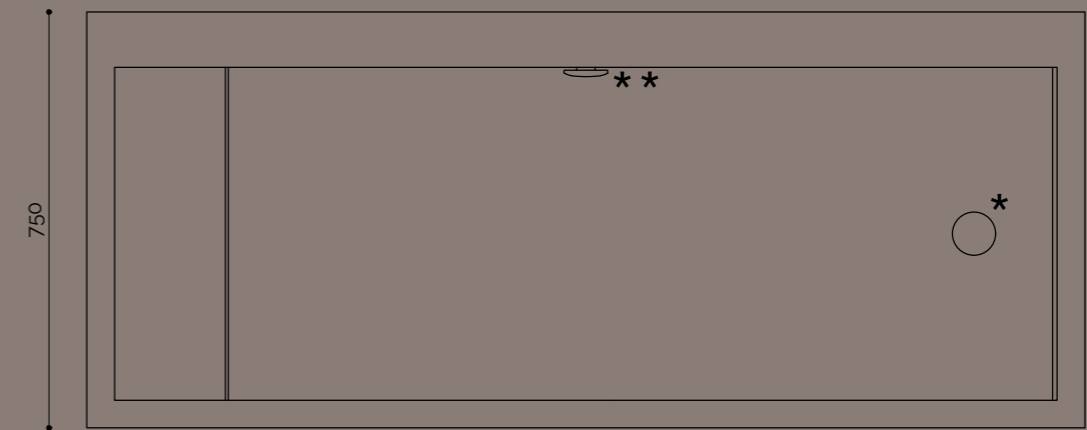

sistema vasche | RADIUS