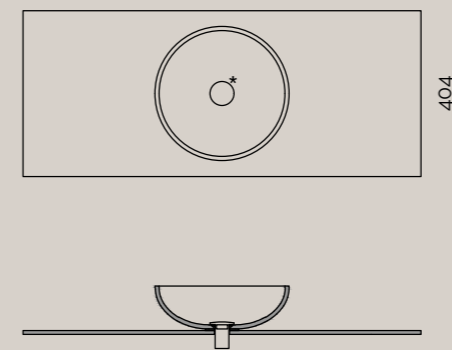

lavabi sopra piano | CIOTOLE | DONUT

Over counter washbasin | CIOTOLE | DONUT

La ciotola Donut SP in Corian® Solid Surface, è una ciotola circolare.
Bordo slim 12mm. Dim. Diam.40.4 x H.13.5cm.

Donut SP is a circular bowl made in Corian® Solid Surface. Slim rim 12mm.
Dim. Diam.40.4 x H.13.5cm.

h. interna 120 | inner h 120
* piletta in Corian® Solid Surface | * drain made in Corian® Solid Surface