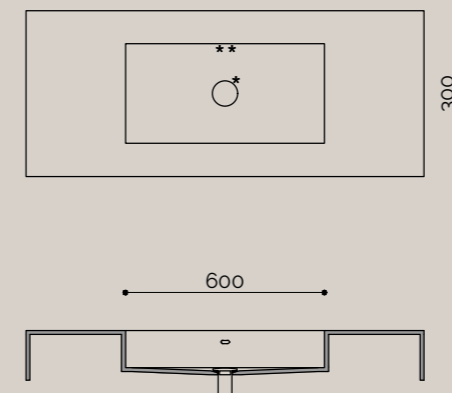

In picture: integrated version with top of 15 cm
Available also for top 10 cm and Prisma top