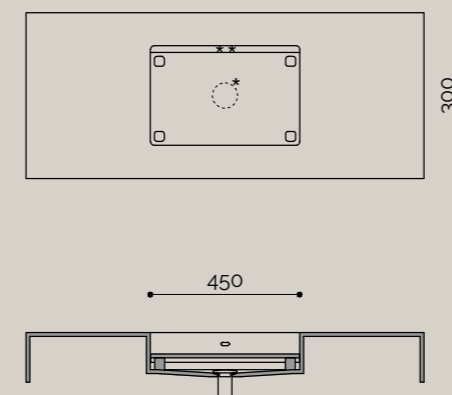

In picture: integrated version with top of 15 cm
Available also for top 10 cm and Prisma top