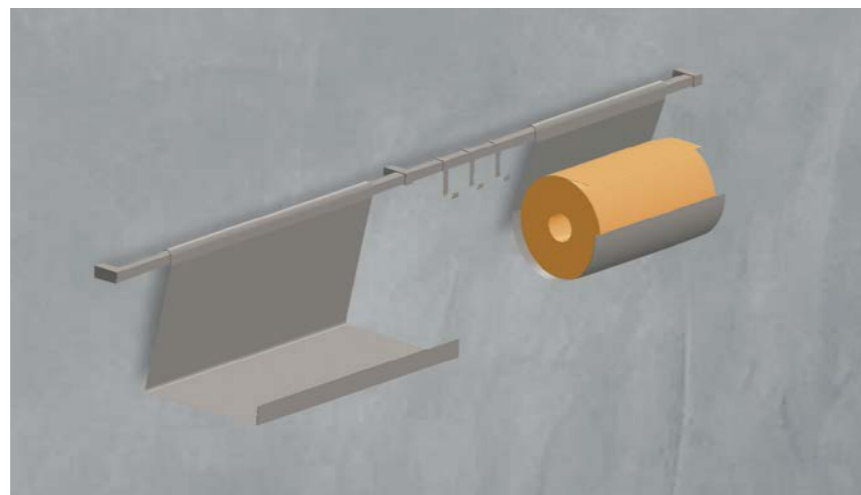

Composizione Configuration

- Tubo 60 cm - 90 cm - 120 cm _ Bar 60 cm - 90 cm - 120 cm
- Set ganci 6 pezzi _ Hooks set 6 pcs
- Portascottex 26x15 cm _ Paper roll holder 26x15 cm
- Mensola 40x20 cm _ Shelf 40x20 cm