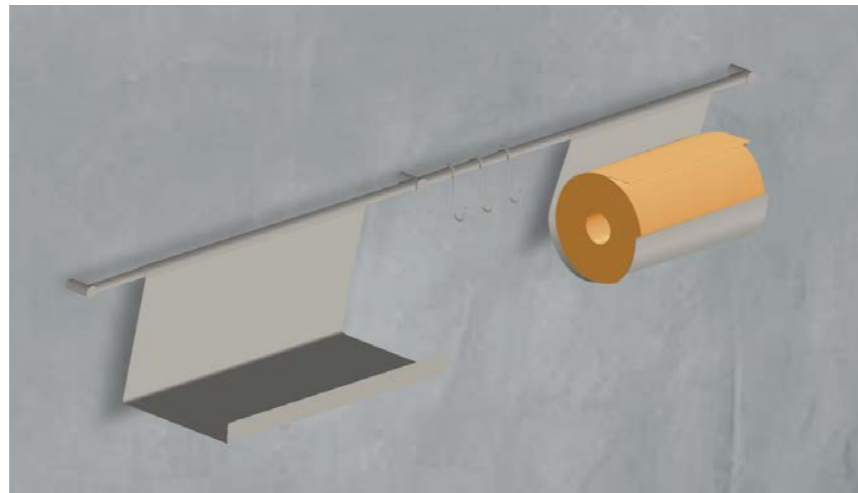

Made in Italy

X011M _ _ / _ _ _

Portarotolo con mensola
Paper holder with shelf

Sistema orizzontale in tubolare tondo
AISI 304 ø 16
Horizontal system with round tube
AISI 304 ø 16

Composizione Configuration

- Tubo 60 cm - 90 cm - 120 cm _ Bar 60 cm - 90 cm - 120 cm
- Set ganci 6 pezzi _ Hooks set 6 pcs
- Portascottex 26x15 cm _ Paper roll holder 26x15 cm
- Mensola 40x20 cm _ Shelf 40x20 cm

DISPONIBILE DA APRILE 2022 AVAILABLE FROM APRIL 2022