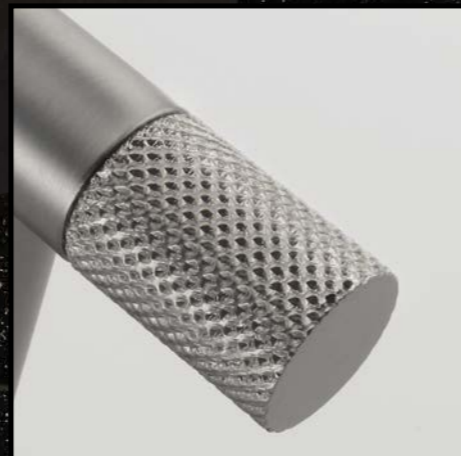

Mensola doccia 30 cm
Shower Shelf 30 cm

BL06 ___/___

Portasalviette 30 cm
Towel holder 30 cm

BL78 ___/___

Mensola doccia 45 cm
Shower Shelf 45 cm

100% Alluminio Riciclato
Ecosostenibile
Fissaggio 3M

100% Recycled Aluminium
Environmentally Sustainable
3M FIX

Il ricercato dettaglio industriale diventa elemento distintivo. Disponibile in numerose finiture cromatiche che danno vita a combinazioni eleganti e sofisticate.

The refined industrial detail becomes the distinctive element. Available in numerous chromatic finishes which gives life to elegant and sophisticated combinations.