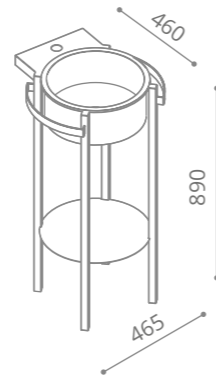

peso / weight = 9,00 kg