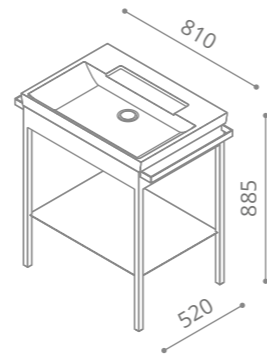

peso / weight = 30,00 kg