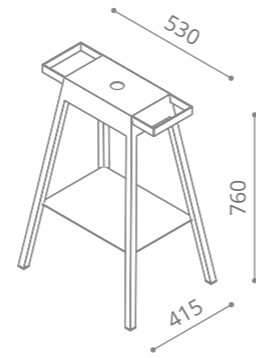

peso / weight = 11,00 kg