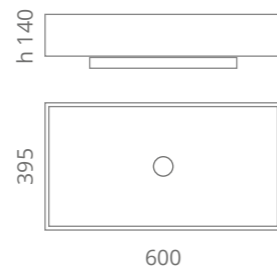

Koko

Ø foro / hole = 45 mm
peso / weight = 12,20 kg

Lavabo con struttura d'appoggio
Washbasin with supporting structure

Play

Ø foro / hole = 45 mm
peso / weight = 11,50 kg

Play FL

Italy FL

Kosta 1