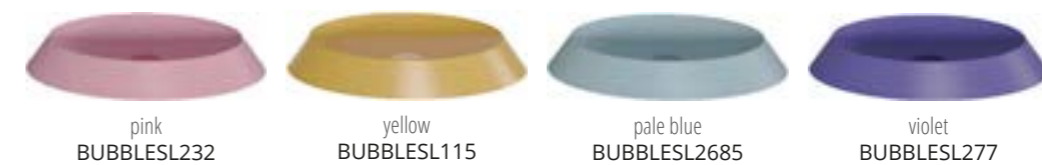

Ø foro / hole = 45 mm
peso / weight = 4,50 kg