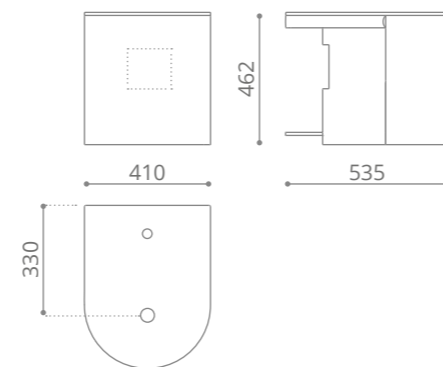

Koin medio

Mobile sospeso

- Legno MDF verniciato nero o bianco lucido
- Piano in vetro bianco o nero
- Anta contenitiva con mensola in vetro
- Senza lavabo d'appoggio
- Fornito con 1xforo lavabo e 1xforo rubinetto
- Dimensioni senza lavabo: 410 x 535 x h 462 mm
- Lavabo proposto RHO Ø410 mm o qualsiasi lavabo GD con max Ø 420 mm

Wall-hung Cabinet

- MDF wood black or white gloss lacquered
- Black or white glass top
- Containment door with glass shelf
- Without washbasin
- Supplied with 1xbasin hole and 1xtap hole
- Size without washbasin: 410 x 535 x h 462 mm
- Suggested washbasin RHO Ø 410 mm or any round GD basin with max. Ø 420 mm

peso / weight = ±12,00 kg