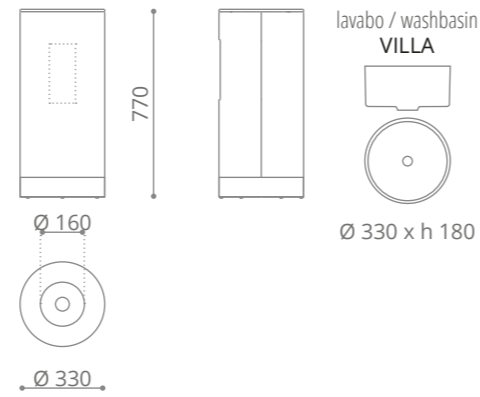

Lumiere

Mobile con lavabo

- Legno MDF verniciato nero o bianco lucido
- Piano in vetro nero o bianco
- Fornito con lavabo VILLA cristallo 24% pb e piletta cromata scarico libero
- Completo di illuminazione a LED e trasformatore
- Anta contenitiva con mensola in vetro
- Dimensioni senza lavabo: Ø 330 x H 770 mm
- Prevedere collegamento all'alimentazione elettrica per l'installazione

Cabinet with washbasin

- MDF wood black or white gloss lacquered
- Black or white glass top
- Supplied with VILLA crystal 24% pb washbasin complete of chrome free flow waste
- Supplied with LED lighting system and transformer
- Containment door with glass shelf
- Size without washbasin: Ø 330 x h 770 mm
- For installation power supply connection must be on site

peso / weight = ±26,00 kg