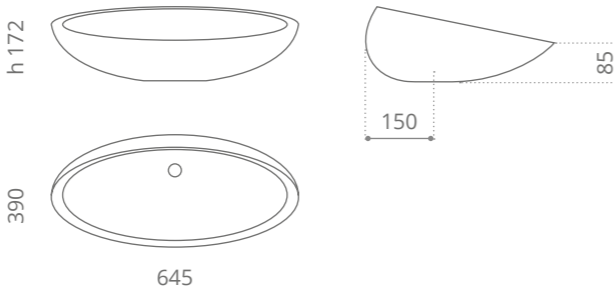

Ø foro / hole = 45 mm
peso / weight = 5,50 kg

Ø foro / hole = 45 mm
peso / weight = 6,50 kg

Ø foro / hole = 45 mm
peso / weight = 6,50 kg

Ø foro / hole = 45 mm
peso / weight = 6,70 kg