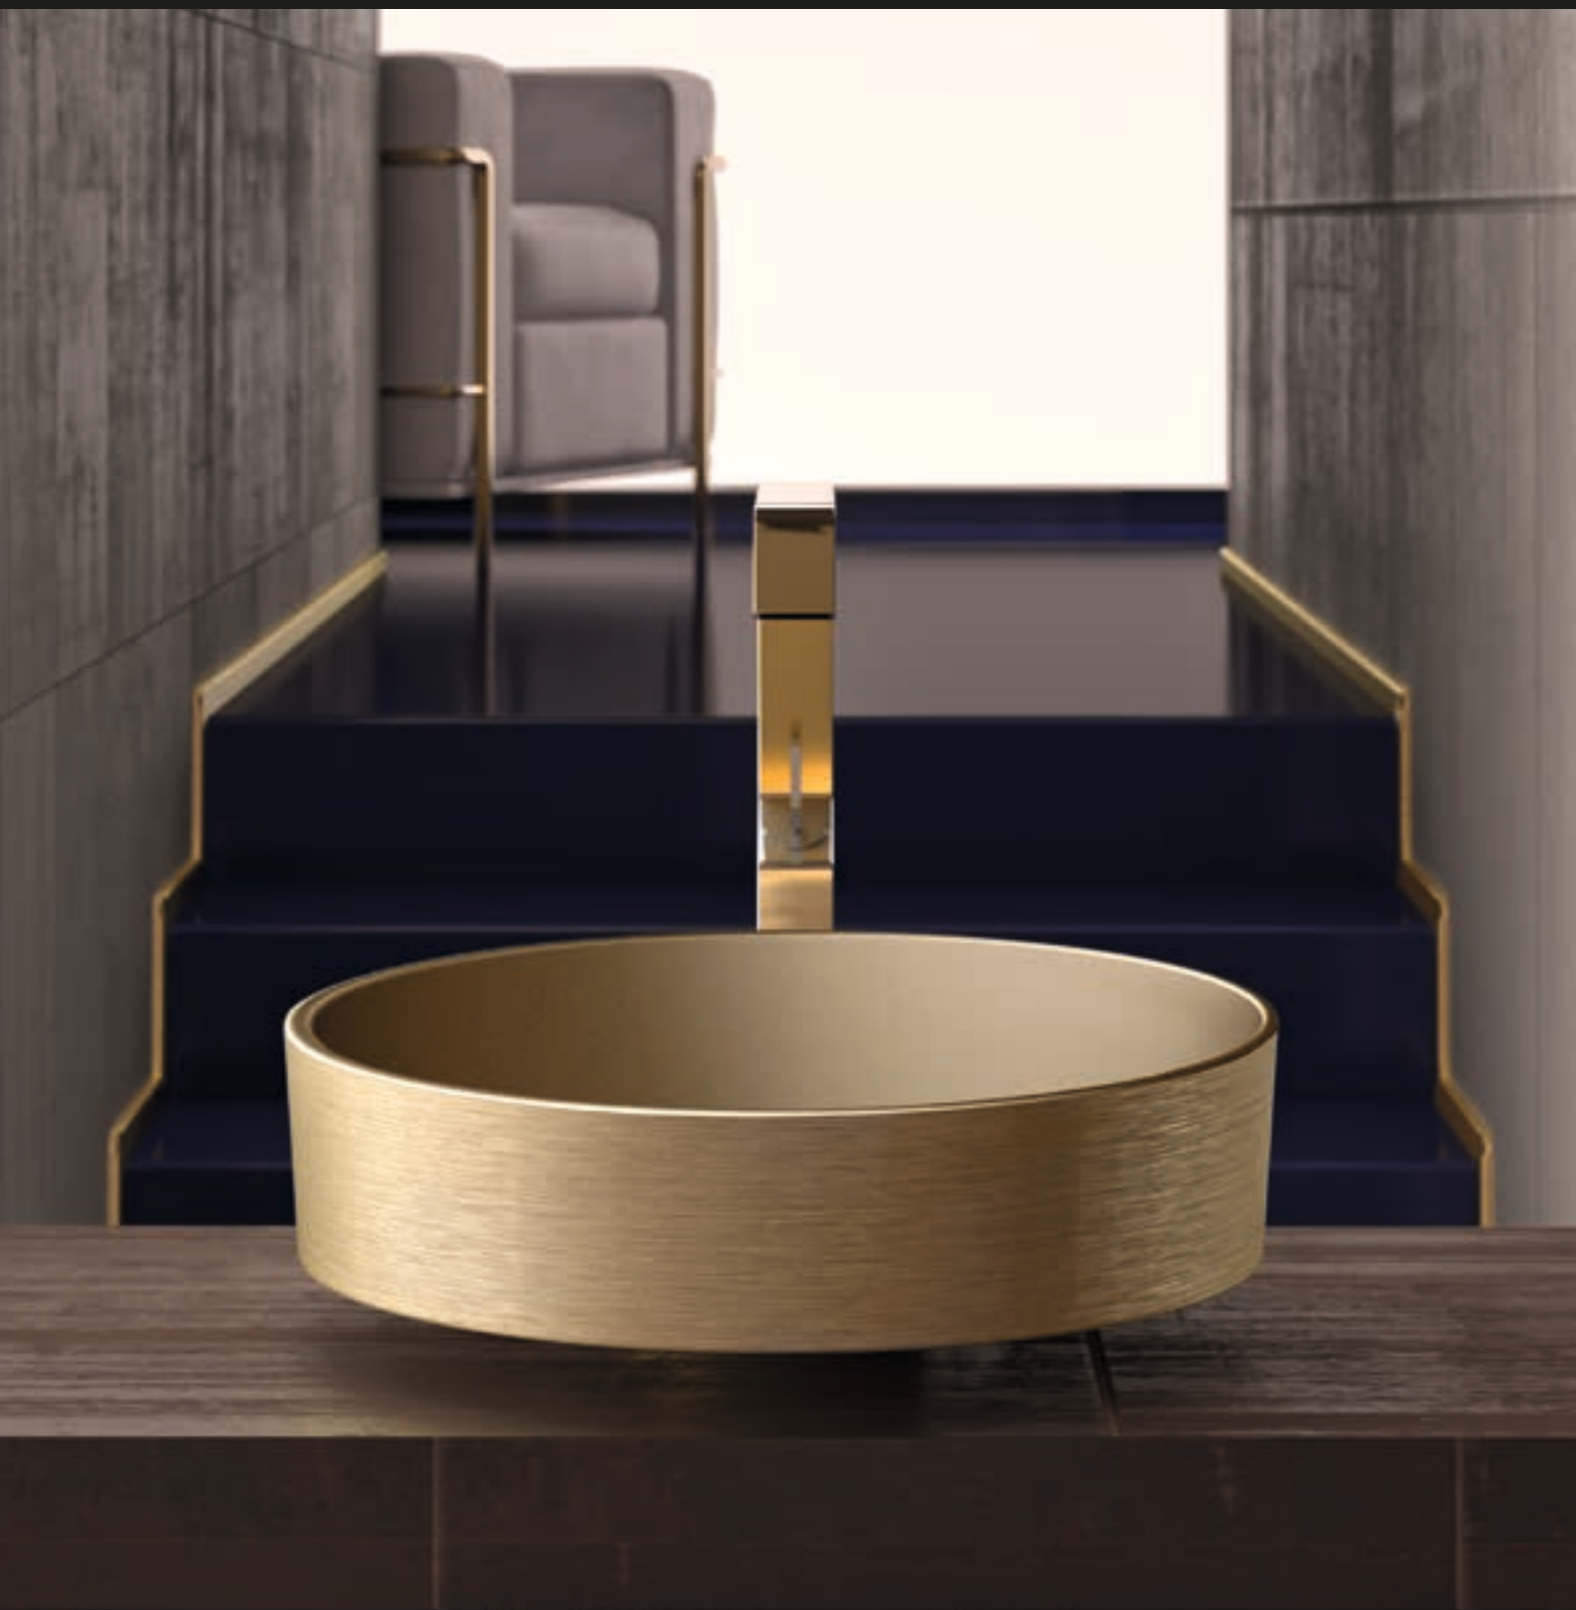

INFINITY STARLIGHT *INFINITYLH05*

WASHBASINS

LAVABI

650 x 380 x h 160

Rho Metal

RHO METAL RHOGD

RHO METAL RHOPL

Ø 410 x h 130