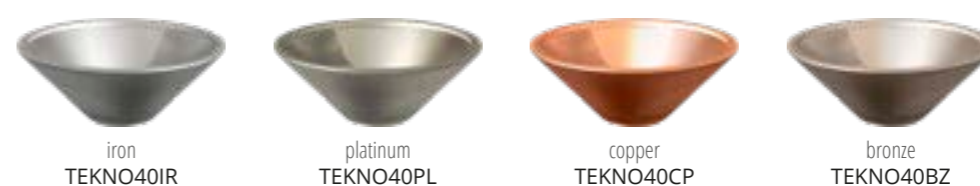

Tekno Materic 40

Ø foro / hole = 45 mm
peso / weight = 3,40 kg

Venice 34

Ø foro / hole = 45 mm
peso / weight = 3,10 kg

Venice 40

Ø foro / hole = 45 mm
peso / weight = 4,30 kg

Venice 44

Ø foro / hole = 45 mm
peso / weight = 5,20 kg