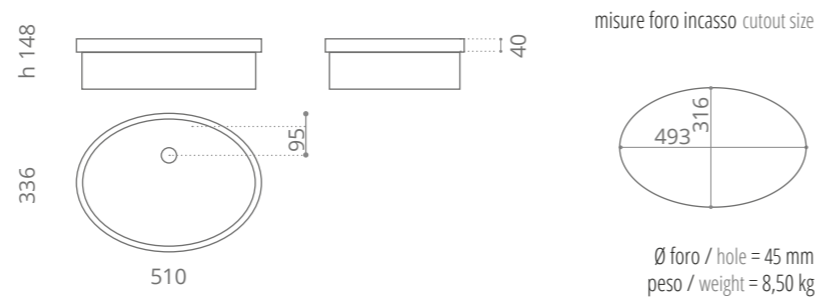

Ellisse FL Large