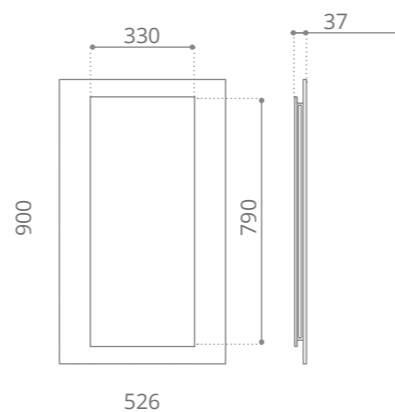

peso / weight = 10,00 kg