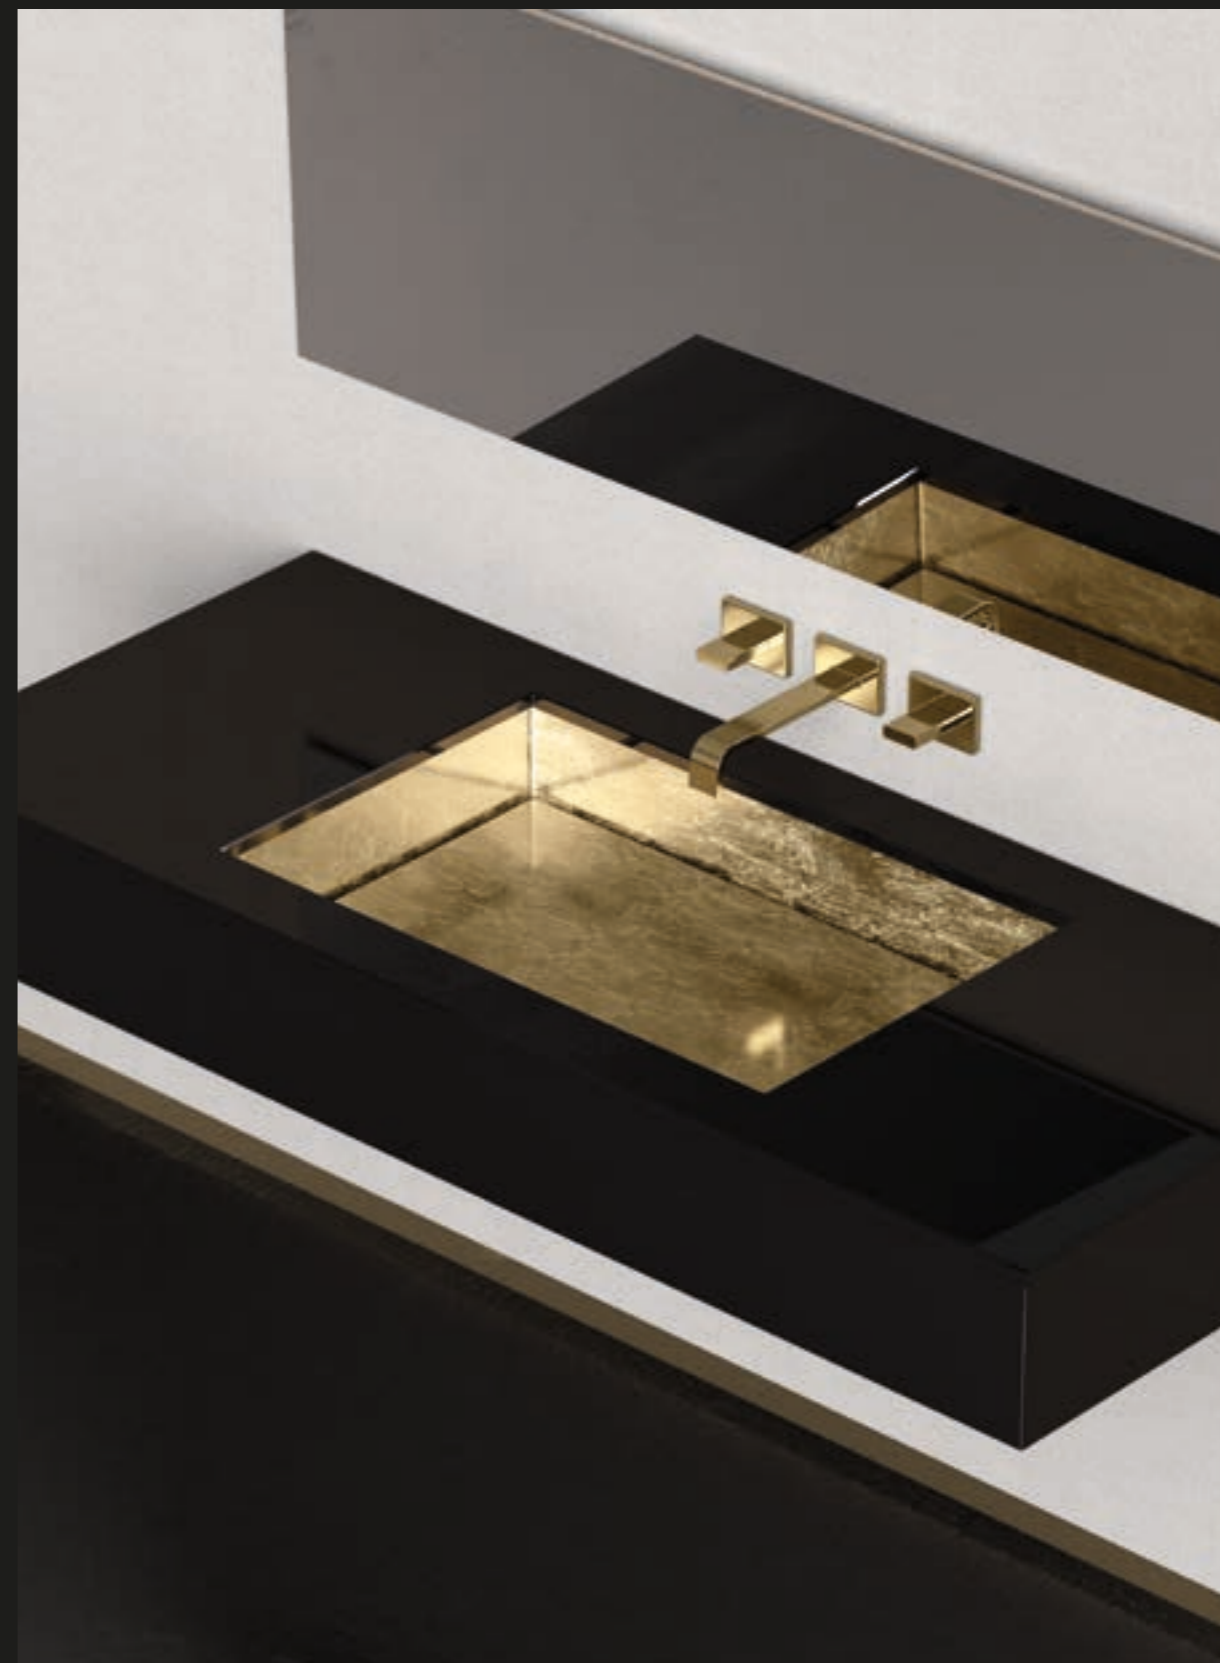

LAVABI

400 x 400 x h 140

carabotto
cover

Blade Vision

BLADE VISION *BLADENO*

610 x 400 x h 140

BLADE VISION *BLADEBO*

Blade Lux Sotto