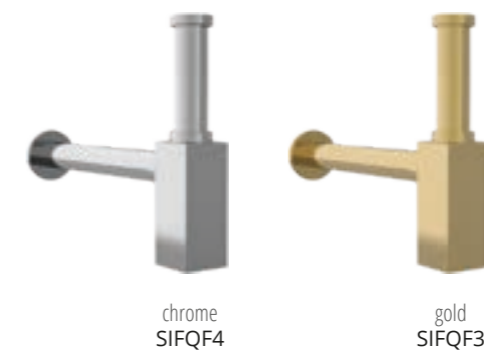

Sifone Quadro Square siphon