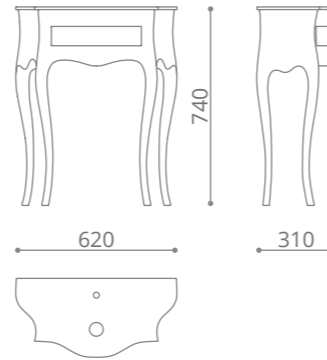

peso / weight = 7,50 kg

white gloss / black glass top
CANTOBLN

black gloss / black glass top
CANTONLN

white gloss / white glass top
CANTOBLB