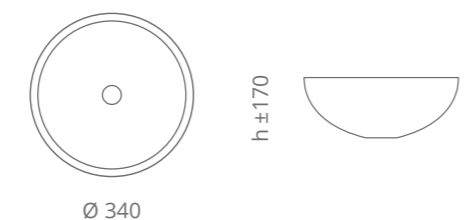

Ø foro / hole = 45 mm
peso / weight = 7,50 kg