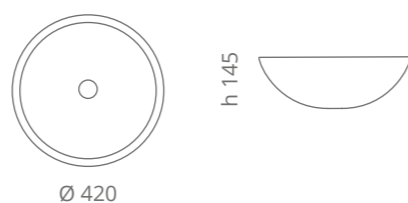

Mosaic Anniversary Sotto

Ø foro / hole = 45 mm
peso / weight = 4,30 kg