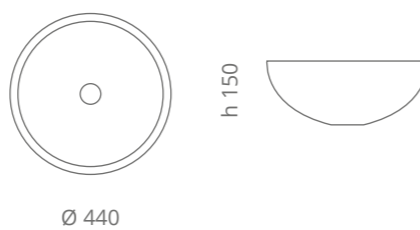

Luna 34

Ø foro / hole = 45 mm
peso / weight = 3,10 kg

Luna 40

Ø foro / hole = 45 mm
peso / weight = 4,50 kg

Luna 44

Ø foro / hole = 45 mm
peso / weight = 5,60 kg

Luna 45

Ø foro / hole = 45 mm
peso / weight = 6,60 kg