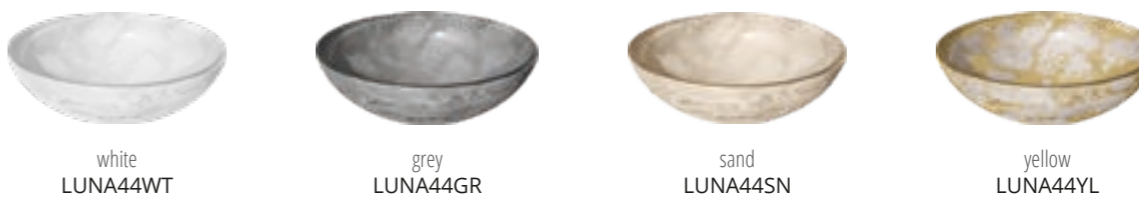

Luna 34

Ø foro / hole = 45 mm
peso / weight = 3,10 kg

Luna 40

Ø foro / hole = 45 mm
peso / weight = 4,50 kg

Luna 44

Ø foro / hole = 45 mm
peso / weight = 5,60 kg

Luna 45

Ø foro / hole = 45 mm
peso / weight = 6,60 kg