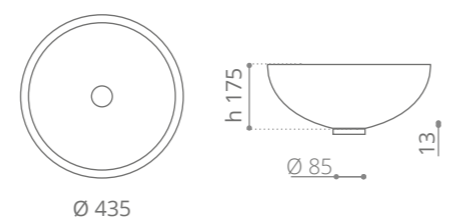

Astro

Ø foro / hole = 45 mm
peso / weight
lavabo / washbasin = 7,45 kg
piletta / waste = 0,35 kg
anello / base ring = 0,42 kg

clear / chrome
ASTROROT01F4

clear / gold
ASTROROT01F3

clear-gold / chrome
ASTROROTGDF4