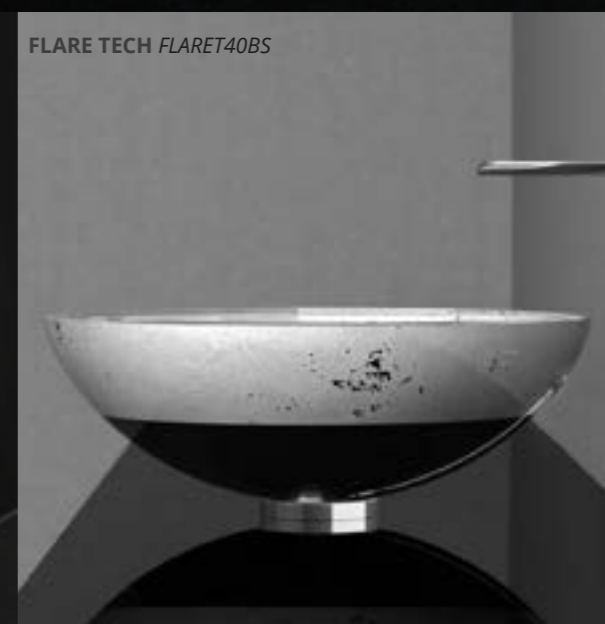

Ø 440 x h 190

XENI XENIT01WHITE

Filigrana

FILIGRANA FILIGRANA40BS

Flare Tech

FLARE TECH FLARET40WG

FILIGRANA FILIGRANA40WG

FLARE TECH FLARET40BS