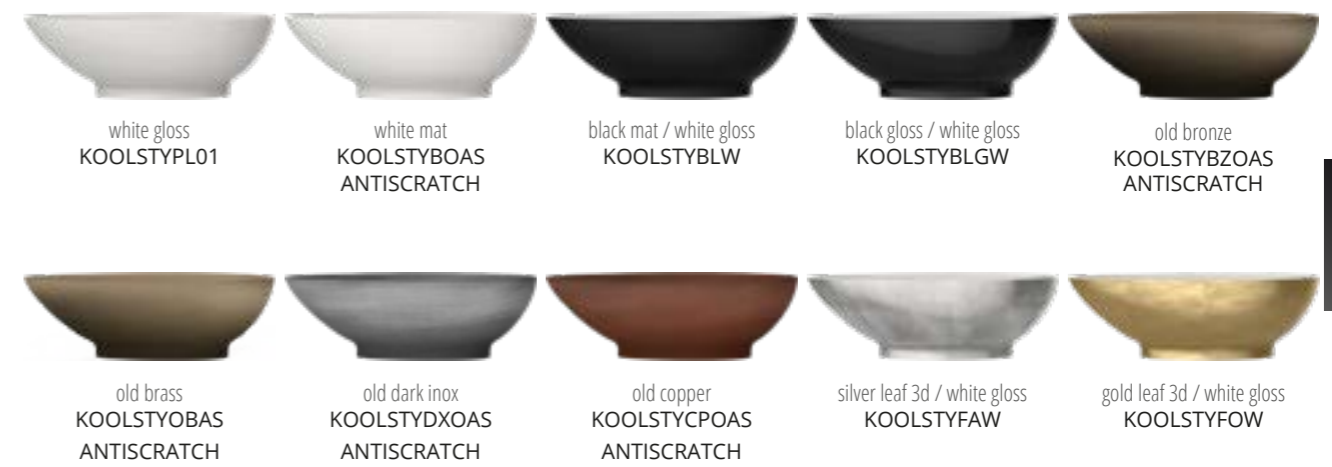

Completo di scarico con troppo pieno e piletta inclusa Complete with over flow and waste