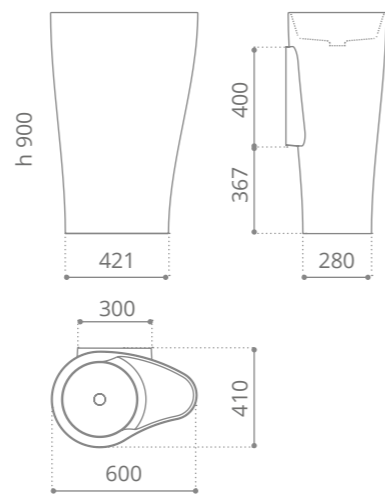

VetroFreddo

con o senza foro rubinetto
with or without tap hole

Ø foro / hole = 45 mm
peso / weight = 26,45 kg

white mat
KHORUSPO01

con foro rubinetto
with tap hole
KHORUSPO01M

black mat
KHORUSPO30

con foro rubinetto
with tap hole
KHORUSPO30M