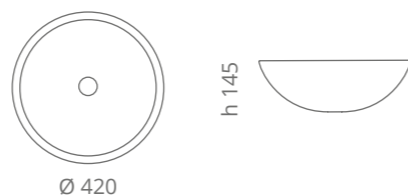

Ø foro / hole = 45 mm
peso / weight = 4,30 kg