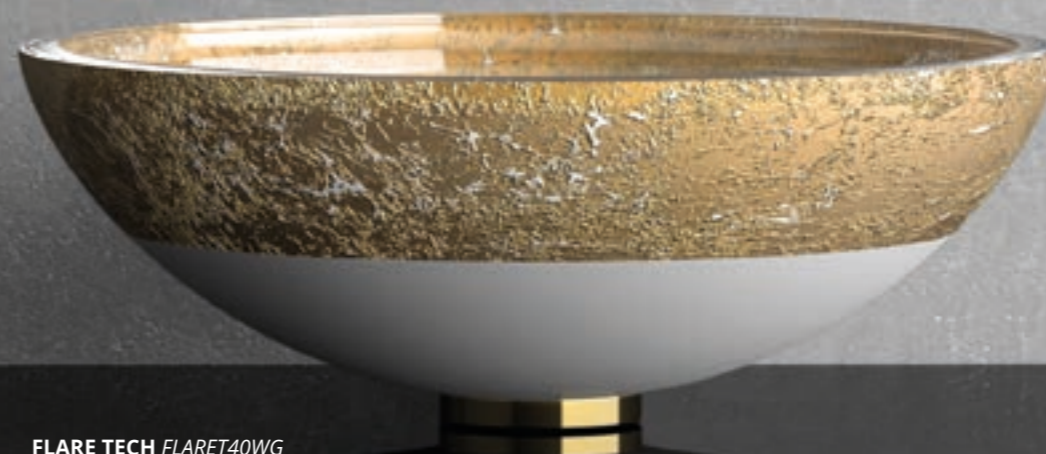

Ø 440 x h 190

XENI XENIT01WHITE

Filigrana

FILIGRANA FILIGRANA40BS

Flare Tech

FLARE TECH FLARET40WG

FILIGRANA FILIGRANA40WG

FLARE TECH FLARET40BS