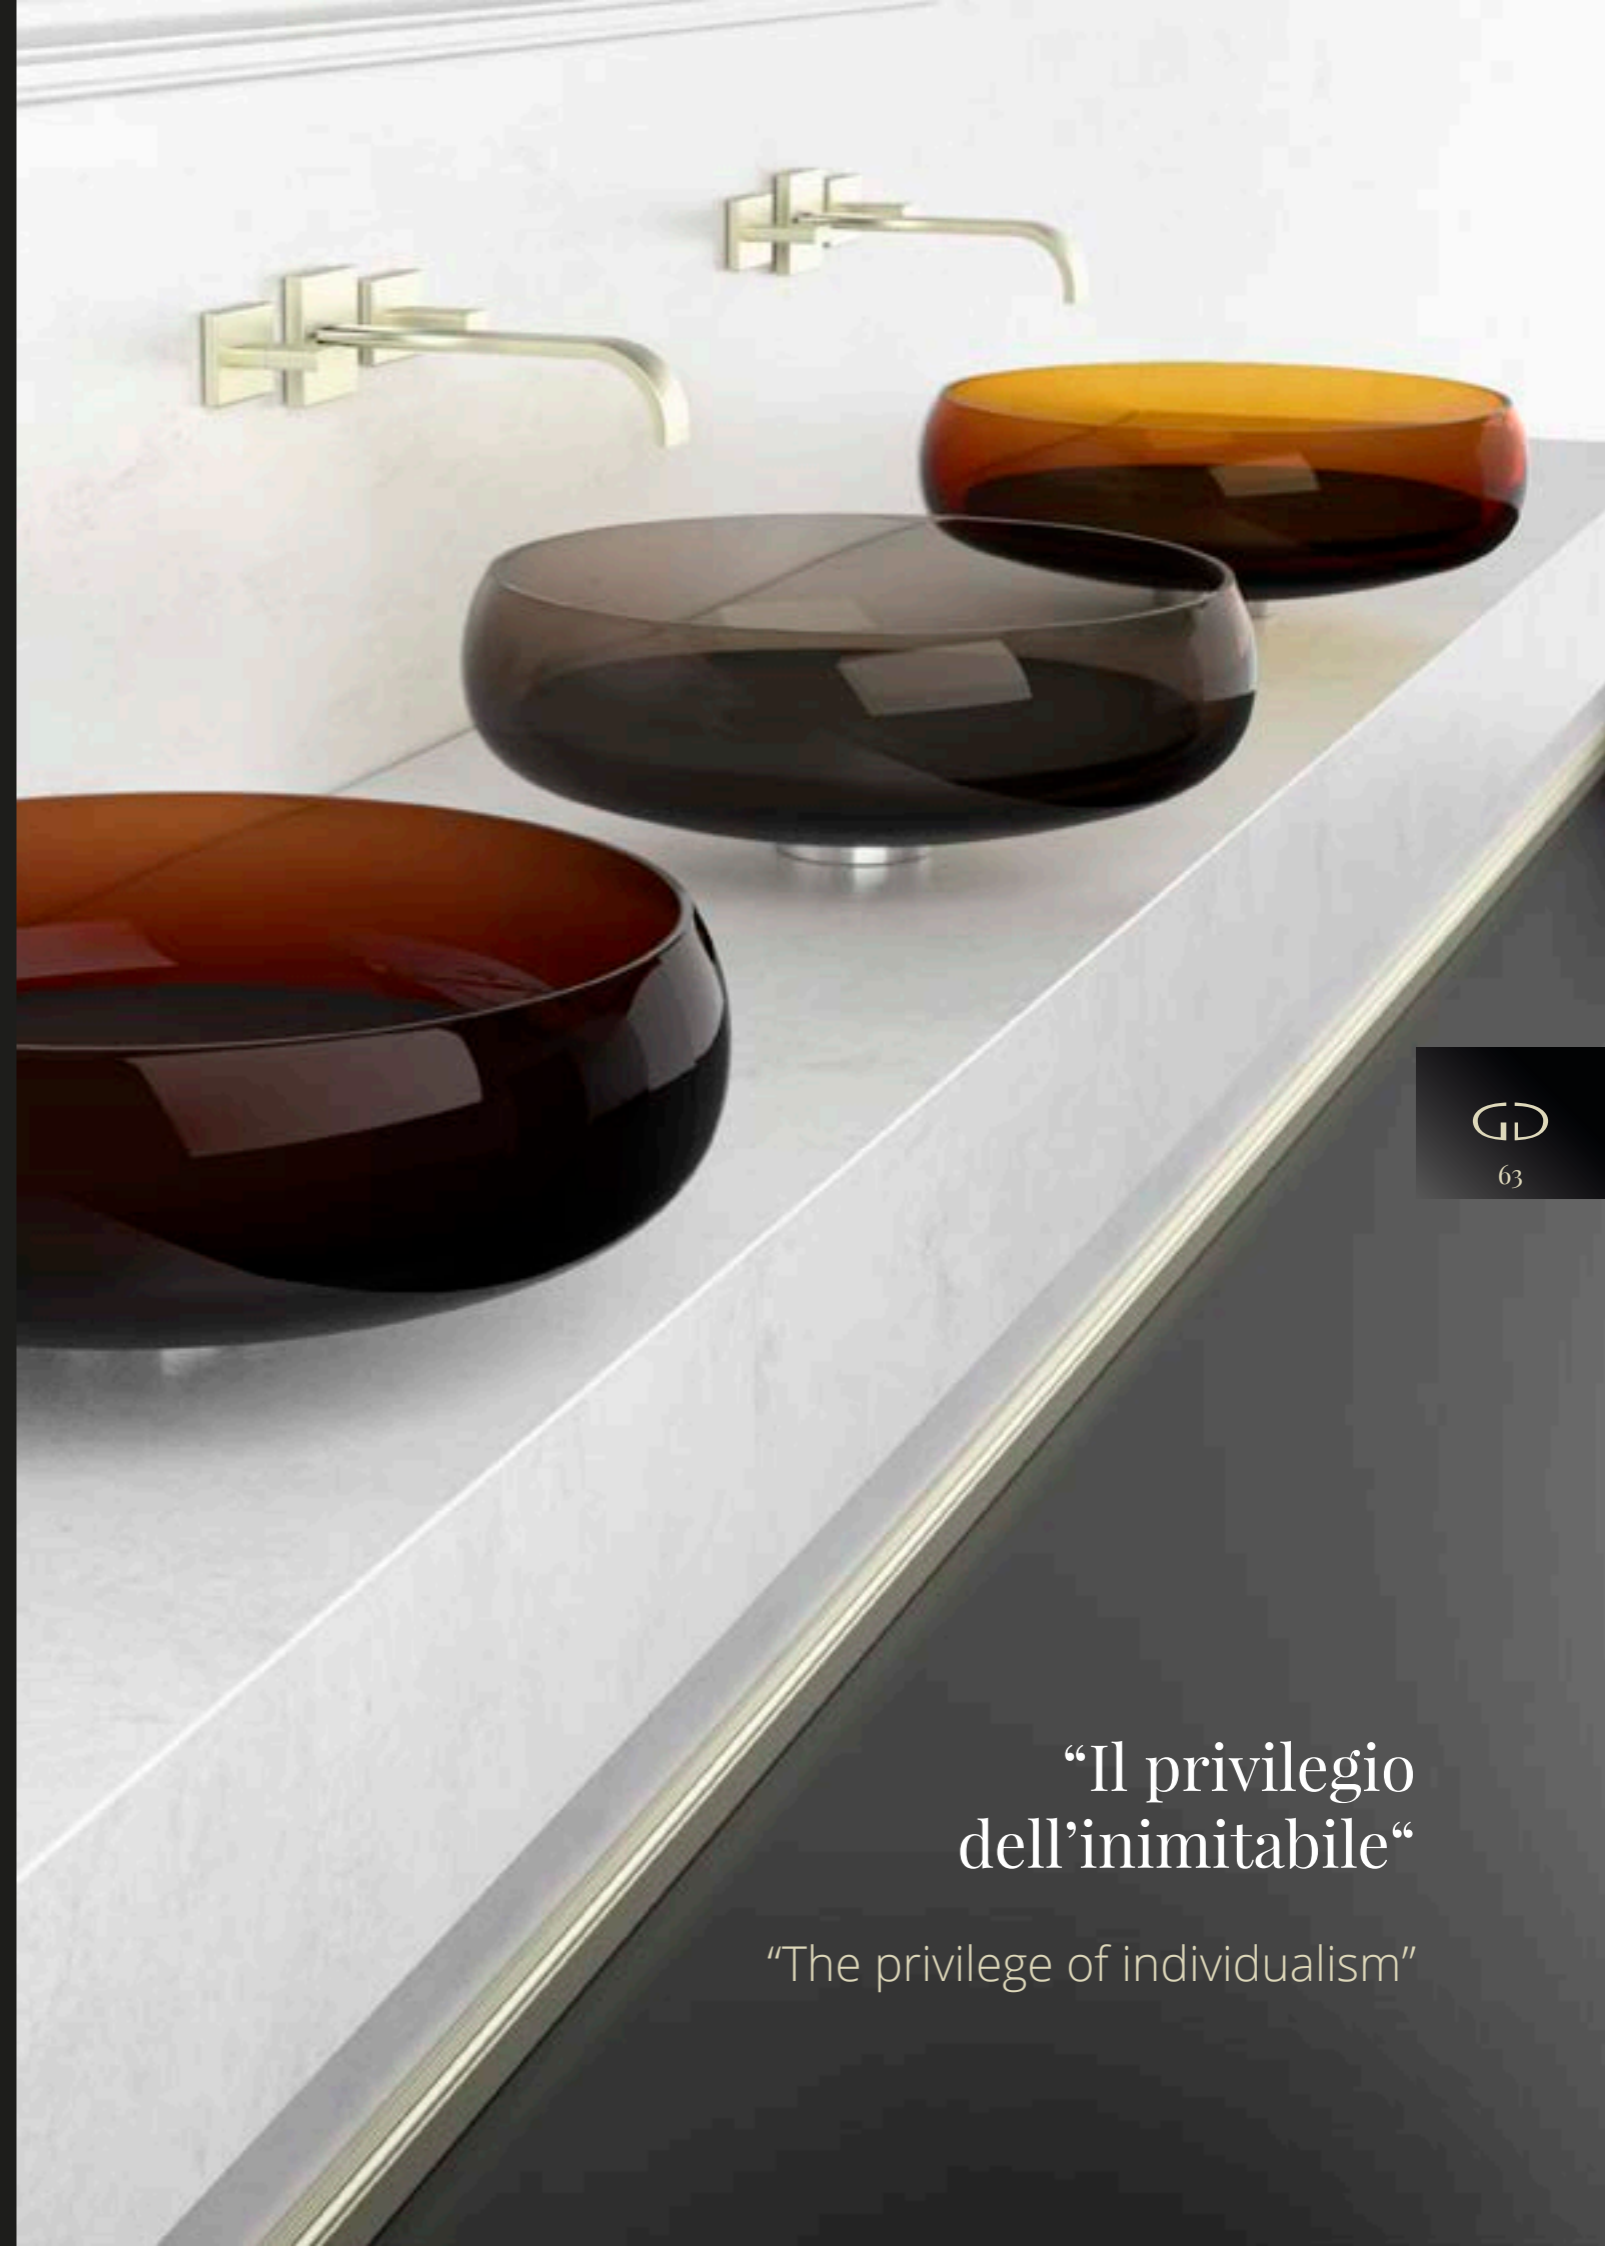

Ø 345 x h1 310 - h2 130

made with
MURANO[®]
glass

Dalla tradizione millenaria un oggetto unico e prestigioso.
Creating masterpieces with artisan traditions.

Il vetro di Murano è da sempre sinonimo di raffinatezza, leggerezza ed eleganza. I maestri vetrai hanno saputo sviluppare tecniche di lavorazioni privilegiate, nel rispetto della millenaria tradizione che rende il vetro di Murano un prodotto unico, prestigioso e inimitabile.

Murano glass is a synonym for elegance and timelessness. By combining innovative techniques with traditional artisan workmanship, unique, prestigious and inimitable objects are created.

“Il privilegio
dell’inimitabile”