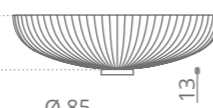

h 135

Ø foro / hole = 45 mm
peso / weight
lavabo / washbasin = 9,40 kg
piletta / waste = 0,35 kg
anello / base ring = 0,42 kg

silver / chrome
PREMIUMSLF4

gold / chrome
PREMIUMGDF4

gold / gold
PREMIUMGDF3

gold pink / chrome
PREMIUMPGF4