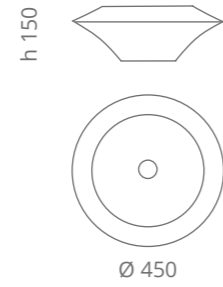

Ø foro / hole = 45 mm
peso / weight = 7,10 kg

Ala 100

Ø foro / hole = 45 mm
peso / weight = 9,20 kg

Mosaic

Ø foro / hole = 45 mm
peso / weight = 6,00 kg

Konka

Ø foro / hole = 45 mm
peso / weight = 12 kg

white mat
KONKAPO01