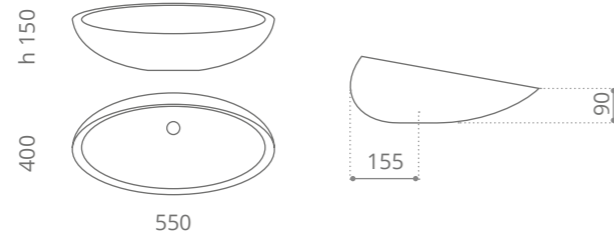

Ø foro / hole = 45 mm
peso / weight = 5,50 kg

Kool Max

Ø foro / hole = 45 mm
peso / weight = 6,50 kg

Ø foro / hole = 45 mm
peso / weight = 6,50 kg

Ø foro / hole = 45 mm
peso / weight = 6,70 kg