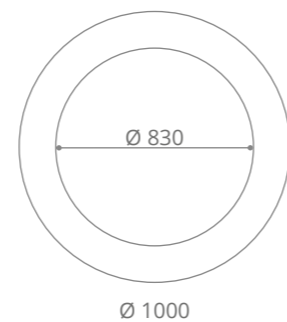

peso / weight = 13,80 kg