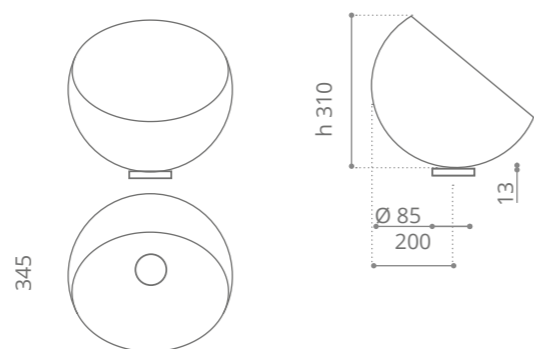

Chelo

Ø foro / hole = 45 mm
peso / weight = 7,50 kg

clear
CHELOT01

black
CHELOT30

Moon

Ø foro / hole = 45 mm
peso / weight
lavabo / washbasin = 8,90 kg
piletta / waste = 0,35 kg
anello / base ring = 0,42 kg