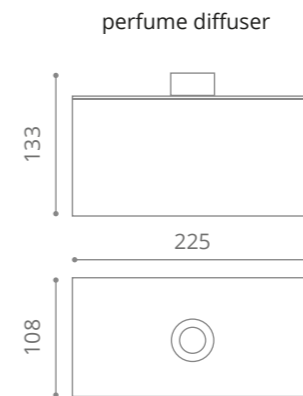

Accessori bagno Bath accessories

Eventuali piccole imperfezioni sono la caratteristica di un prodotto artigianale Possible tiny imperfections highlight the character of an artisanal product