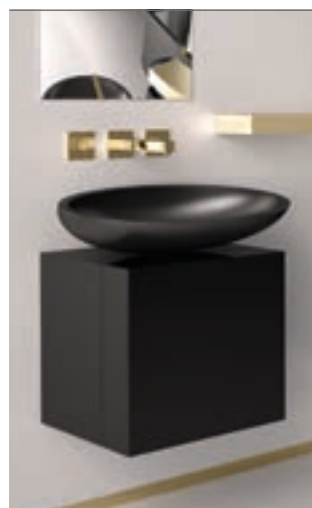

Cubus

Mobile sospeso

- Legno MDF nero o bianco lucido, foglia oro o foglia argento
- Anta contenitiva con cerniere regolabili e mensole in vetro
- Senza lavabo d'appoggio
- Fornito con 1xforo lavabo
- Dimensioni senza lavabo: 400 x 400 x h 400 mm
- Lavabo proposto KOOL MAX 540 x 400 mm o qualsiasi lavabo GD con max. Ø 400 mm

Wall-hung Cabinet

- MDF wood black or white gloss lacquered, gold leaf or silver leaf
- Containment door with adjustable hinges and glass shelves
- Without washbasin
- Supplied with 1xbasin hole
- Size without washbasin: 400 x 400 x h 400 mm
- Suggested washbasin KOOL MAX 540 x 400 mm or any round GD basin with max. Ø 400 mm