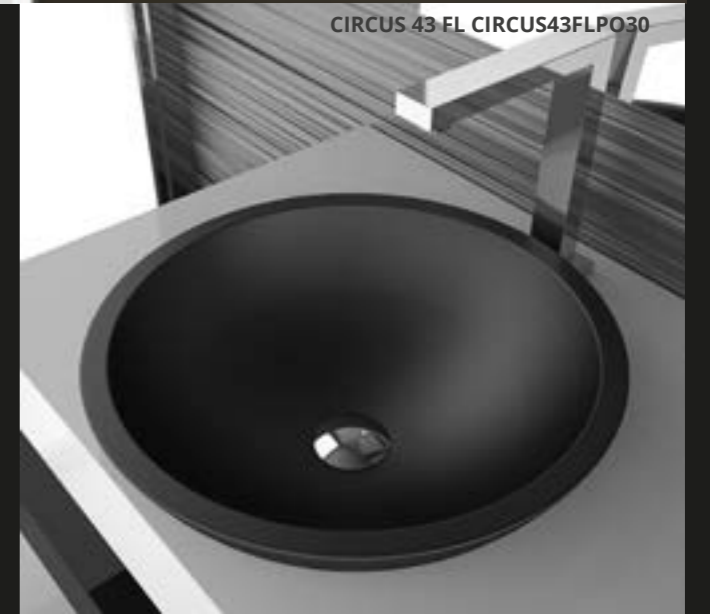

CIRCUS 43 FL CIRCUS43FLPO01

WASHBASINS

137

LAVABI