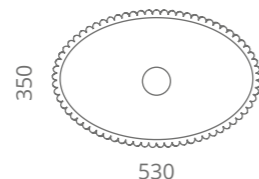

h 135

Ø foro / hole = 45 mm
peso / weight
lavabo / washbasin = 9,40 kg
piletta / waste = 0,35 kg
anello / base ring = 0,42 kg

silver / chrome
PREMIUMSLF4

gold / chrome
PREMIUMGDF4

gold / gold
PREMIUMGDF3

gold pink / chrome
PREMIUMPGF4