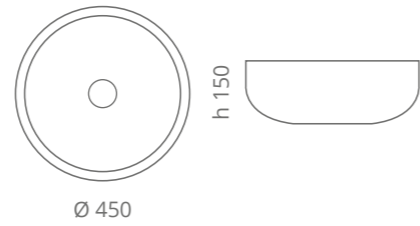

Collina 45

Ø foro / hole = 45 mm
peso / weight = 13,00 kg

Collina 45 Metropole

Ø foro / hole = 45 mm
peso / weight = 13 kg

Collina XL

Ø foro / hole = 45 mm
peso / weight = 7,50 kg

Collina XL Metropole

Ø foro / hole = 45 mm
peso / weight = 7,50 kg