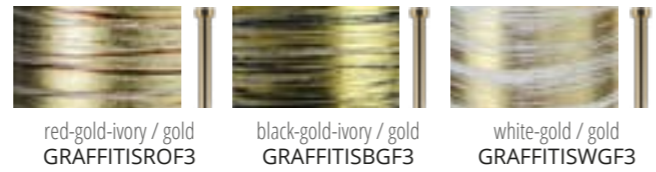

Opera small
Cristallo
DE' MEDICI
Pb 24%