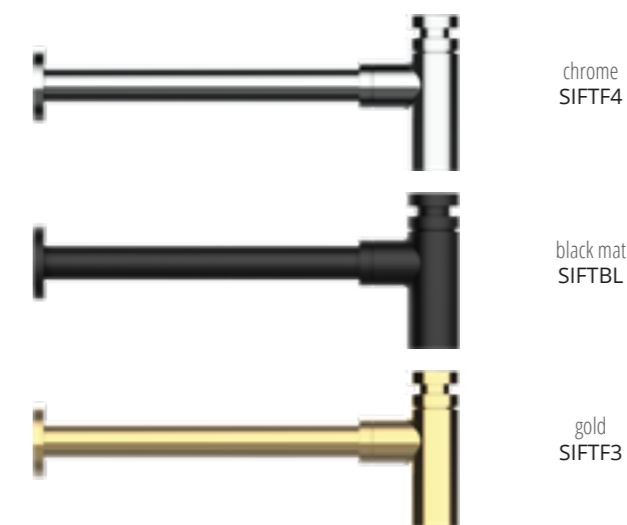

Sifone Tondo Round siphon