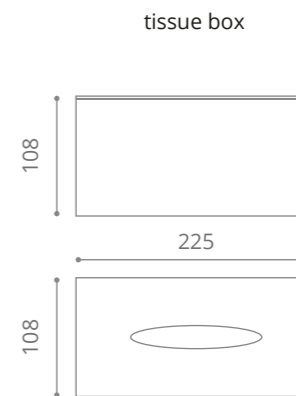

Accessori bagno Bath accessories

Eventuali piccole imperfezioni sono la caratteristica di un prodotto artigianale Possible tiny imperfections highlight the character of an artisanal product