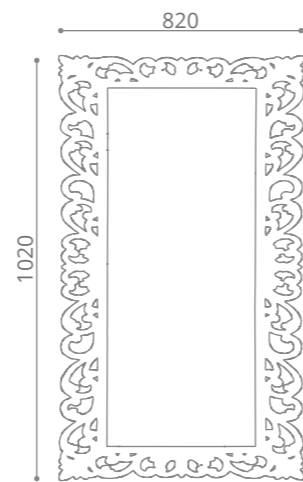

peso / weight = 9,00 kg