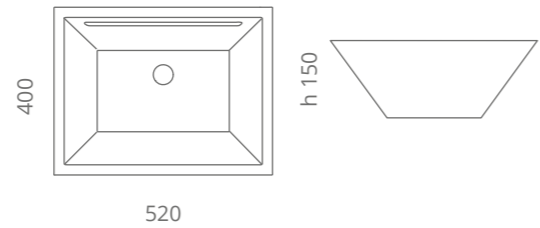

Ø foro / hole = 45 mm
peso / weight = 12,00 kg

Disegno tecnico per versione da sottopiano disponibile su richiesta Technical drawing for undermount version available on request