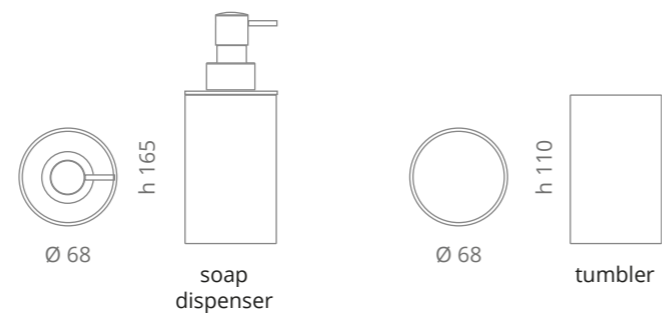

Royal Dispenser Glass