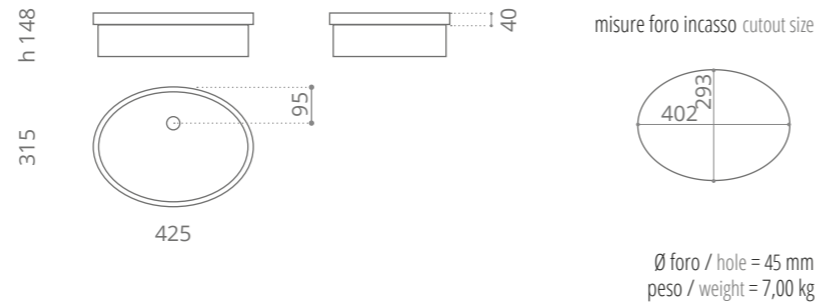

Ellisse FL Small