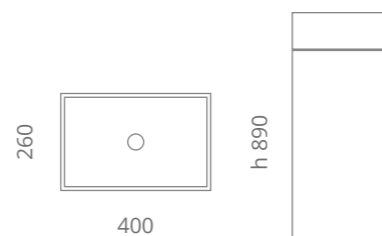

Skyline Evolution Small

Ø foro / hole = 45 mm
peso / weight = ±24,00 kg