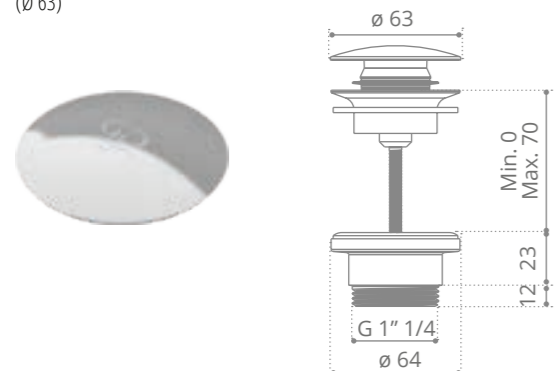

Piletta universale a scarico libero

Piletta a scarico libero con Logo GD (per lavabi sottopiano e strutture “Plus”), fornita con accessorio per versione click clack.
Free flow waste with GD Logo (for undermounted washbasins and “Plus” washstands), equipped with set for pop-up option.
(Ø 63)