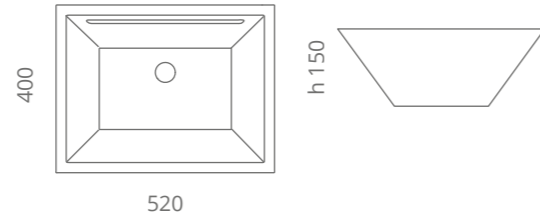

Ø foro / hole = 45 mm
peso / weight = 12,00 kg