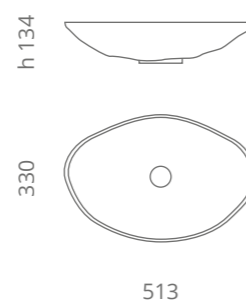

Vogue

Ø foro / hole = 45 mm
peso / weight = 7,70 kg

white / silver
ALUVOA05

black / silver
ALUVOA02

brown / black
ALUVOA03

Bordo finitura alluminio Edge aluminium colour

Norite

Ø foro / hole = 45 mm
peso / weight = 3,11 kg