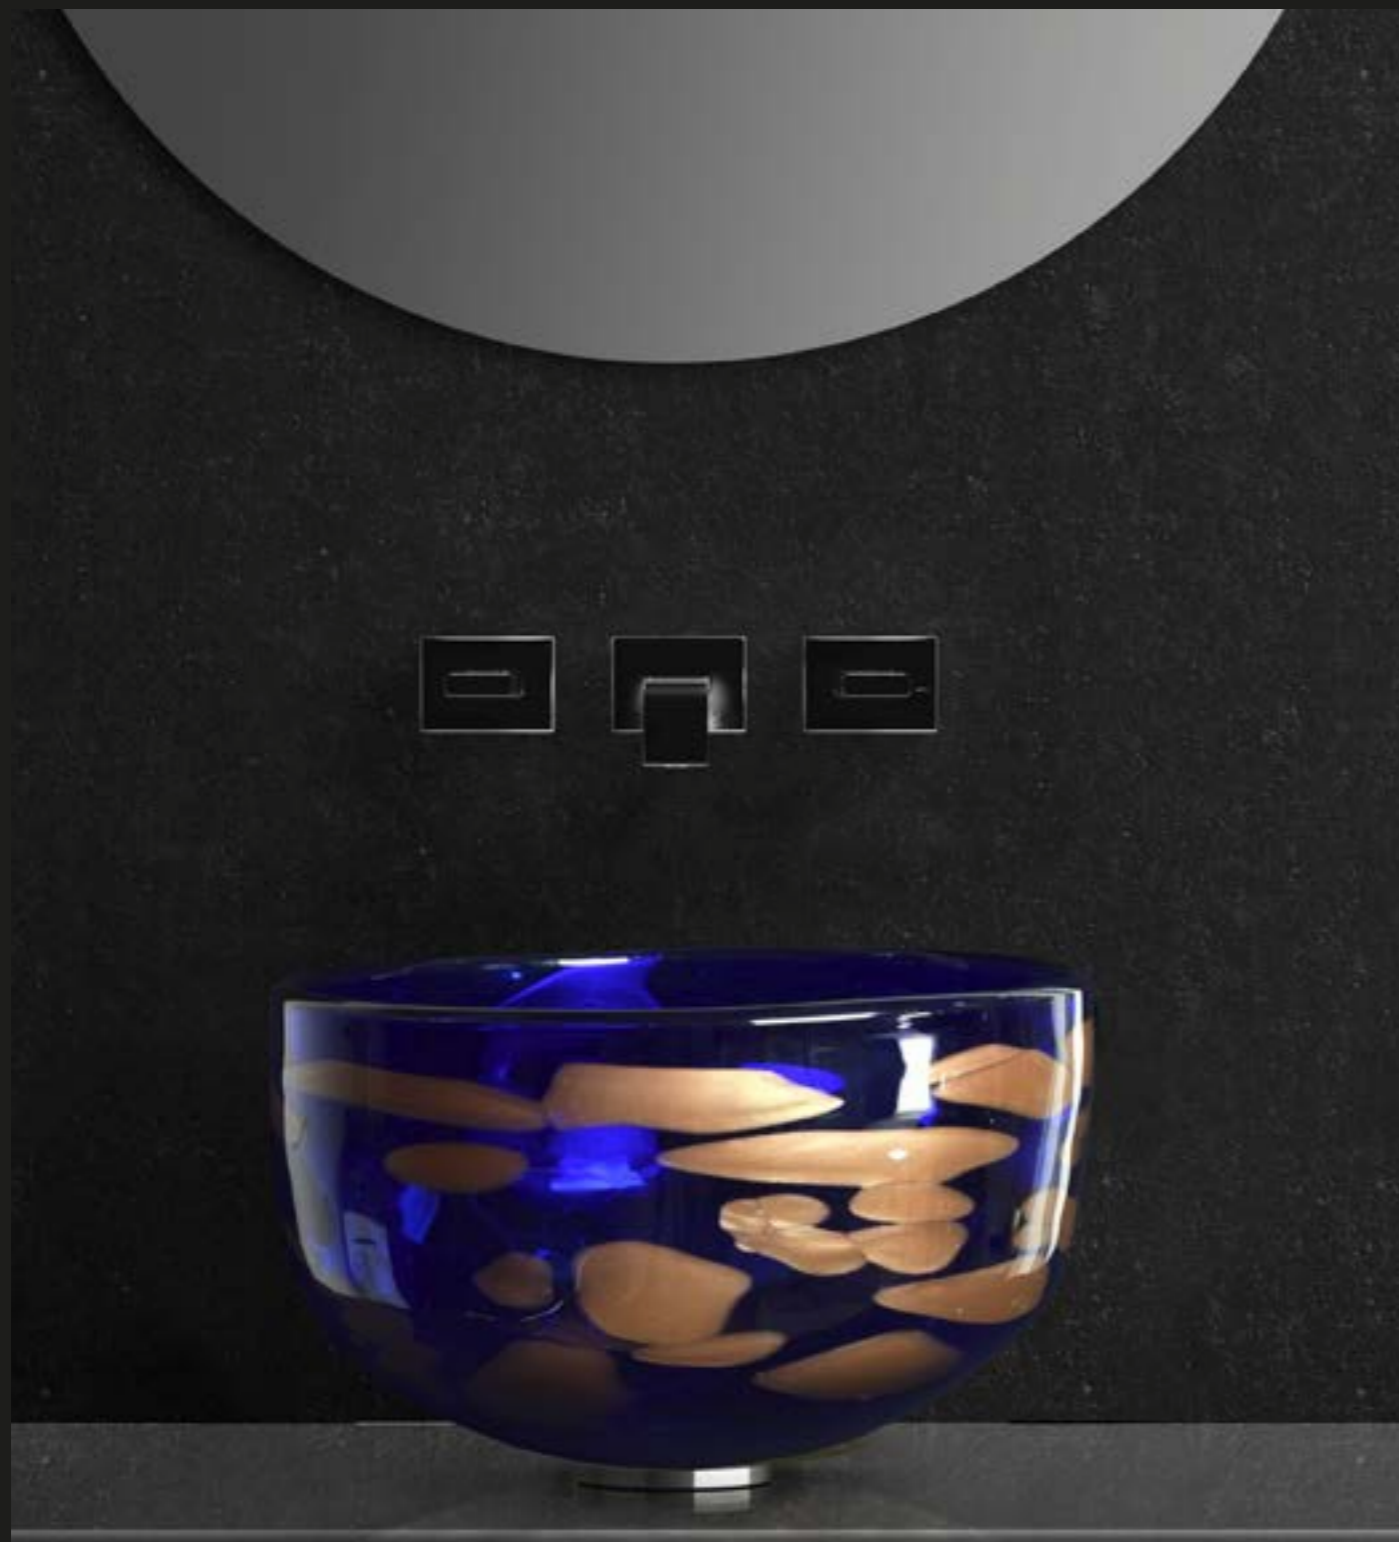

Ducale Murano Blu

Ducale Murano Nero

made with
MURANO®
glass

WASHBASINS

≡

LAVABI

DUCALE MURANO BLU *DUCALEBLUF4*

DUCALE MURANO NERO *DUCALENEROF4*

Ø ±360 x h ± 227

Ø ±360 x h ± 170