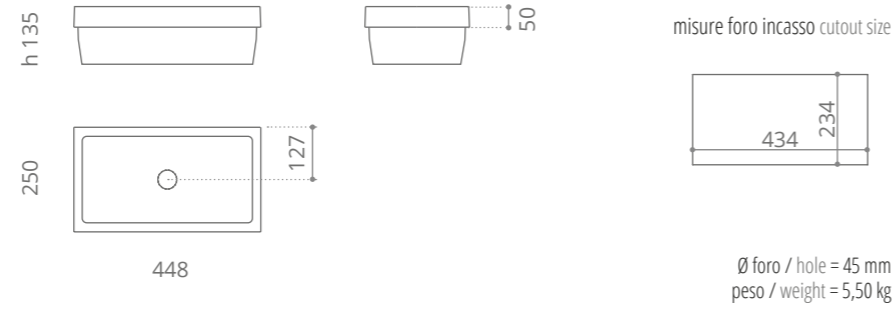

Koko

Ø foro / hole = 45 mm
peso / weight = 12,20 kg

Lavabo con struttura d'appoggio
Washbasin with supporting structure

Play

Ø foro / hole = 45 mm
peso / weight = 11,50 kg

Play FL

Italy FL

Kosta 1