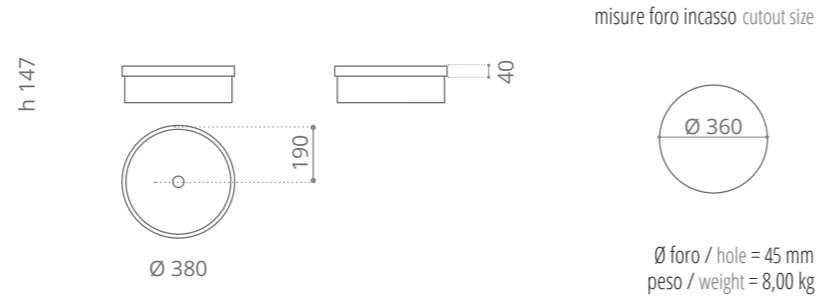

Ellisse FL Small