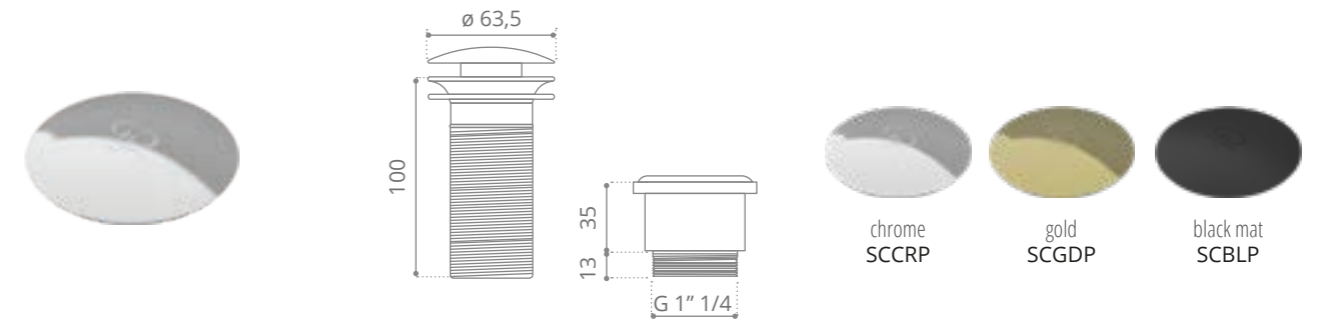

Piletta klik-clak senza troppopieno

Piletta klik clak in ottone con logo GD
Brass Up & Down waste with GD logo (without overflow)
(Ø 63,5 - H 100 mm)