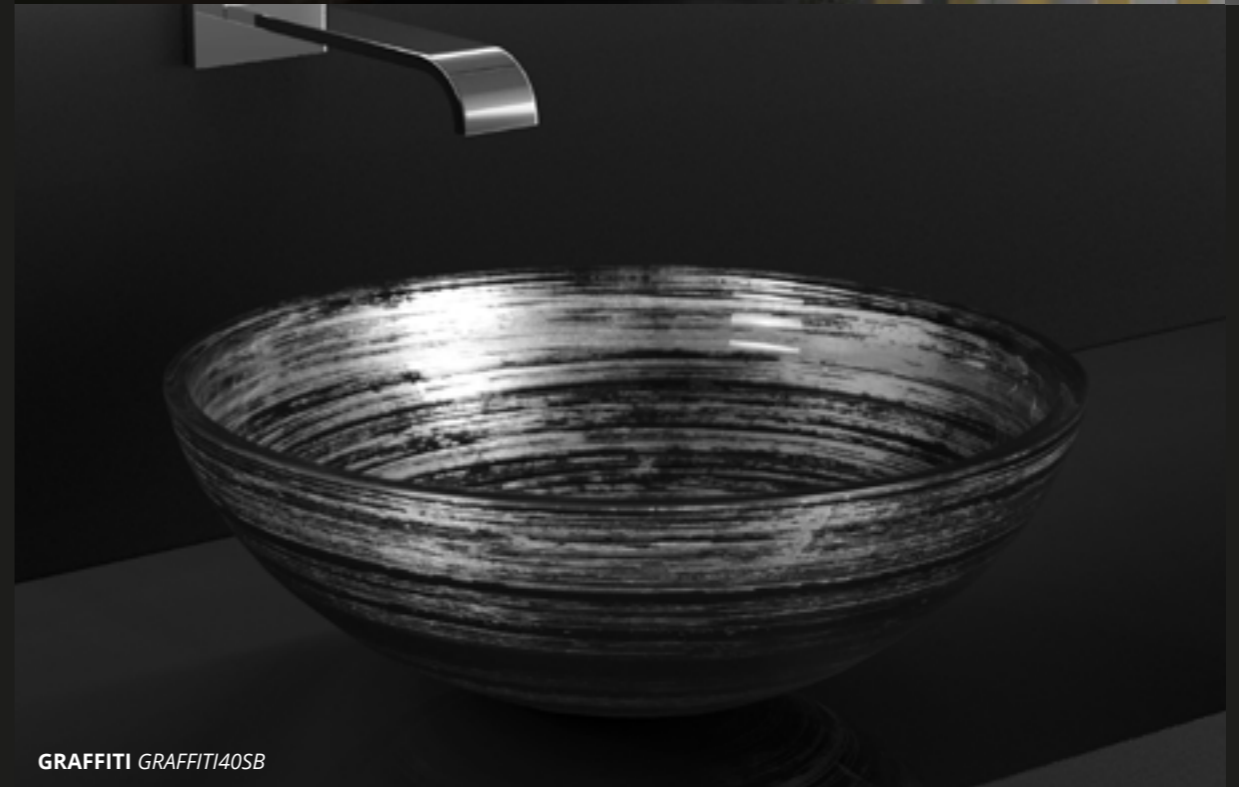

“Collezioni esclusive
dal mondo della moda”

“Exclusive collection inspired by the fashion world”

Graffiti

GRAFFITI GRAFFITI40RO

GRAFFITI GRAFFITI44BG

GRAFFITI GRAFFITI40WG
LYRIC Clivia manopole rubinetto in cristallo - crystal faucet handles - Glamorous Tuning Collection