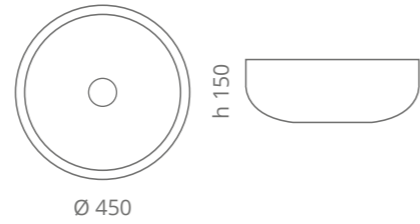

Collina 45

Ø foro / hole = 45 mm
peso / weight = 13,00 kg

Collina 45 Metropole

Ø foro / hole = 45 mm
peso / weight = 13 kg

Collina XL

Ø foro / hole = 45 mm
peso / weight = 7,50 kg

Collina XL Metropole

Ø foro / hole = 45 mm
peso / weight = 7,50 kg