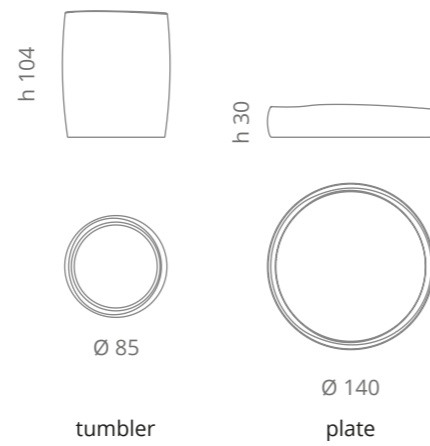

Metropole
Vetro Freddo