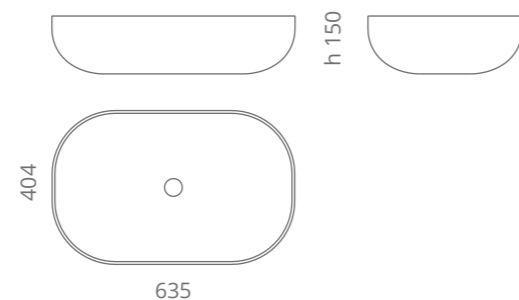

Collina 45

Ø foro / hole = 45 mm
peso / weight = 13,00 kg

Collina 45 Metropole

Ø foro / hole = 45 mm
peso / weight = 13 kg

Collina XL

Ø foro / hole = 45 mm
peso / weight = 7,50 kg

Collina XL Metropole

Ø foro / hole = 45 mm
peso / weight = 7,50 kg