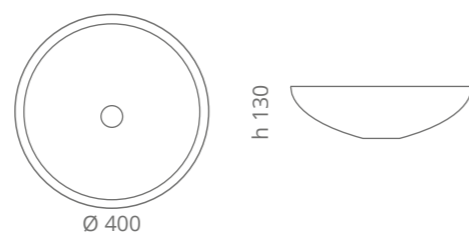

Clivia

Ø foro / hole = 45 mm
peso / weight = 6,70 kg

clear
CLIVIAT01

black
CLIVIAT35

Aqua

Ø foro / hole = 45 mm
peso / weight = 6,70 kg

clear
AQUAT01

black
AQUAT30