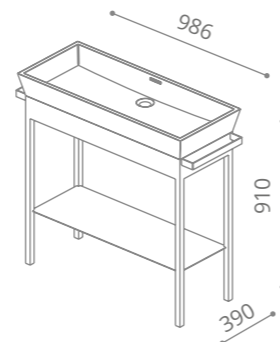

peso / weight = 30,00 kg