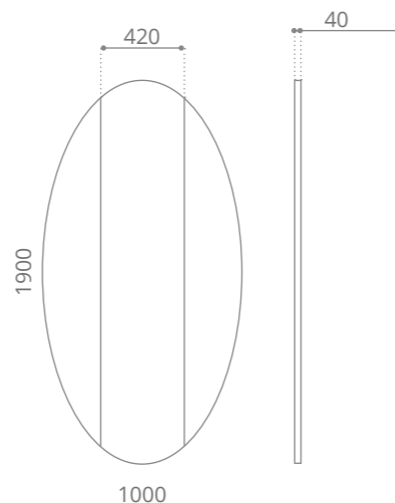

peso / weight = 28,00 kg