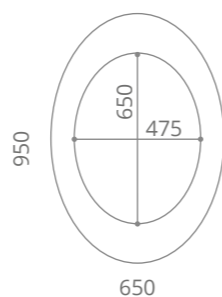

peso / weight = 8,50 kg