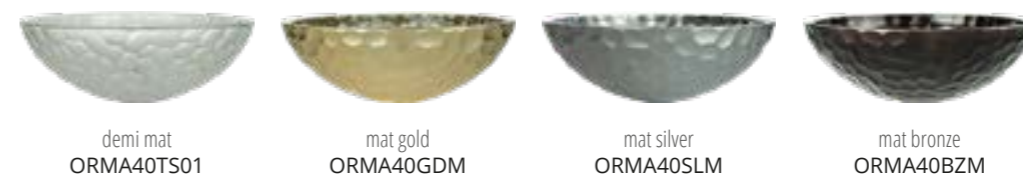

black / silver
OCEAN40BS

black / gold
OCEAN40BG

white / gold
OCEAN40WG

blue / gold
OCEAN40BLG

Orma 40

Ø foro / hole = 45 mm
peso / weight = 4,30 kg

demi mat
ORMA40TS01

mat gold
ORMA40GDM