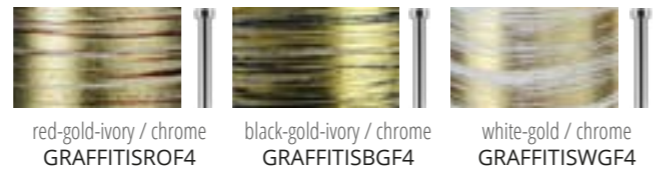

Opera small
Cristallo
DE' MEDICI
Pb 24%