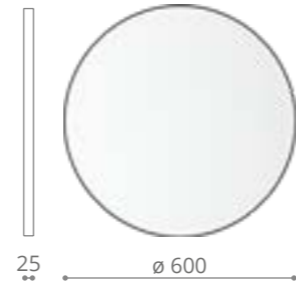

Metal Mirror

Acciaio verniciato
Painted steel

peso / weight = 9,00 kg