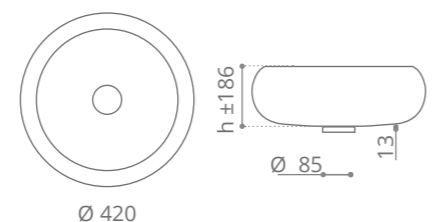

Glo Ball Crystal Ramada

Ø foro / hole = 45 mm
peso / weight
lavabo / washbasin = 19,20 kg
piletta / waste = 0,35 kg
anello / base ring = 0,42 kg