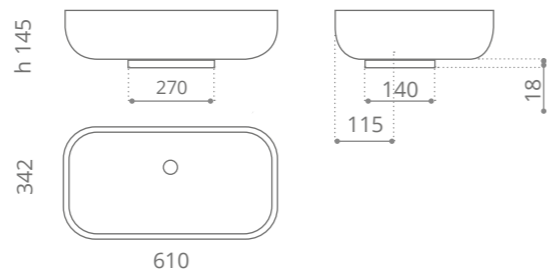

Koko

Ø foro / hole = 45 mm
peso / weight = 12,20 kg

Lavabo con struttura d'appoggio
Washbasin with supporting structure

Play

Ø foro / hole = 45 mm
peso / weight = 11,50 kg

Play FL

Italy FL

Kosta 1