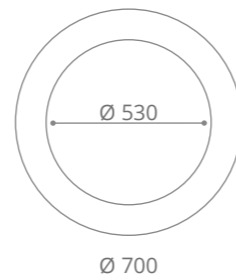

peso / weight = 6,50 kg