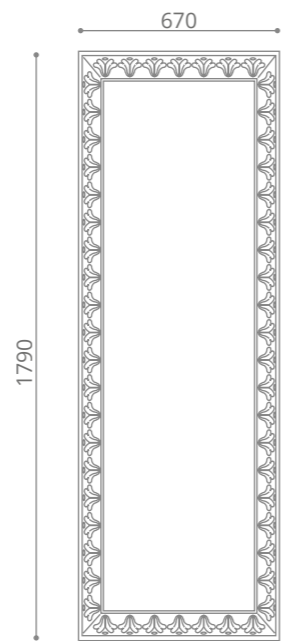

peso / weight = 19,00 kg