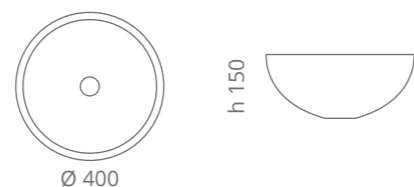

white / gold
KALAHARI44WG

black / silver
KALAHARI44BS

Flare 34

Ø foro / hole = 45 mm
peso / weight = 3,10 kg

mat
FLARE34S01

Flare 40

Ø foro / hole = 45 mm
peso / weight = 4,30 kg

mat
FLARE40S01