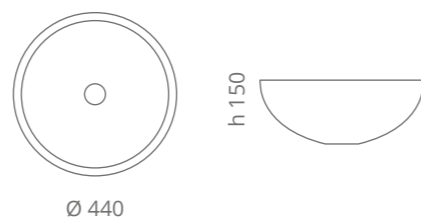

Tekno Materic 40

Ø foro / hole = 45 mm
peso / weight = 3,40 kg

Venice 34

Ø foro / hole = 45 mm
peso / weight = 3,10 kg

Venice 40

Ø foro / hole = 45 mm
peso / weight = 4,30 kg

Venice 44

Ø foro / hole = 45 mm
peso / weight = 5,20 kg