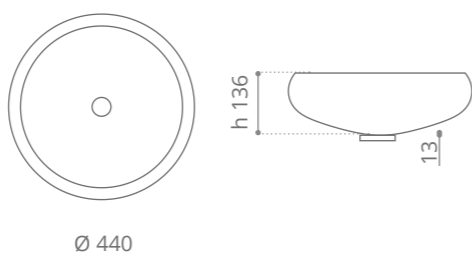

Ø foro / hole = 45 mm
peso / weight
lavabo / washbasin = 7,50 kg
piletta / waste = 0,35 kg
anello / base ring = 0,42 kg