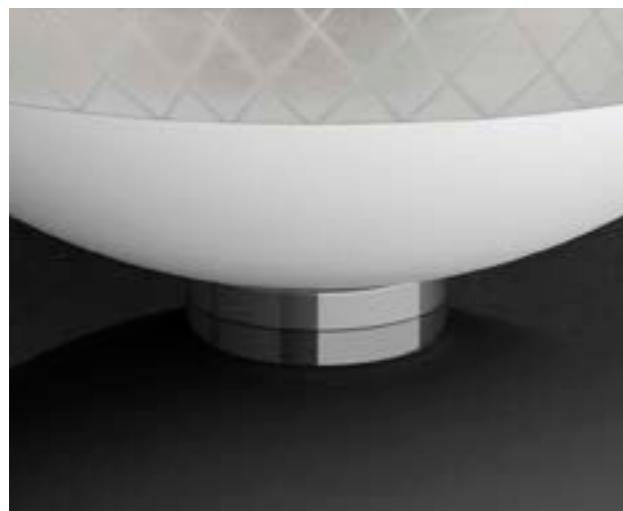

Piletta scarico libero tappo XL

Piletta ABS a scarico libero con testa in ottone con logo GD
ABS waste with free flow brass plug with GD logo
(Ø 95 - H 100 mm)

Base anello Base ring

Anello Standard con o'ring