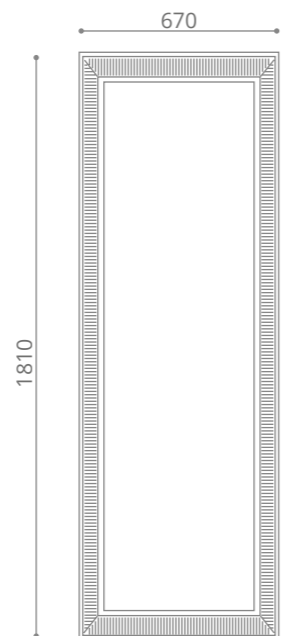

peso / weight = 19,00 kg