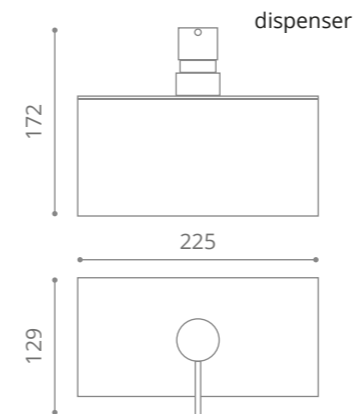

Accessori bagno Bath accessories

Eventuali piccole imperfezioni sono la caratteristica di un prodotto artigianale Possible tiny imperfections highlight the character of an artisanal product