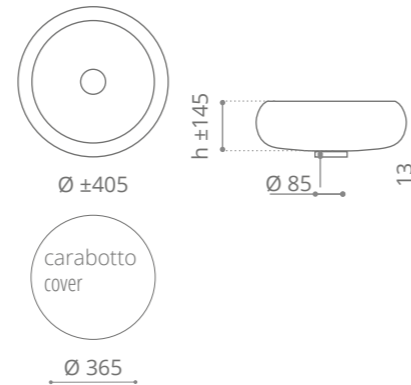

Ø foro / hole = 45 mm
peso / weight
lavabo / washbasin = 5,20 kg
piletta / waste = 0,10 kg
anello / base ring = 0,42 kg
carabotto / cover = 1,10 kg

Piletta in ABS a scarico libero, base anello e carabotto in Pert inclusi. ABS free flow waste, base ring and cover in Pert included.
Realizzato a mano da maestri vetrai muranesi secondo le più rinomate tradizioni. Eventuali piccole imperfezioni e variazioni di forma e colore sono testimonianza dell'artigianalità del processo produttivo.
Handmade by master glassmakers of Murano according to the most ancient and noble glass arts. Any slight imperfections and variations in shape and colour highlight the craftsmanship of the production process.