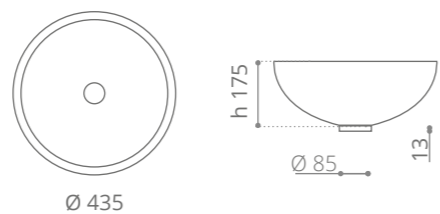

Volta

Ø foro / hole = 45 mm
peso / weight
lavabo / washbasin = 7,45 kg
piletta / waste = 0,35 kg
anello / base ring = 0,42 kg

clear / chrome
VOLTAROT01F4

clear / gold
VOLTAROT01F3

clear-gold / chrome
VOLTAROTGDF4