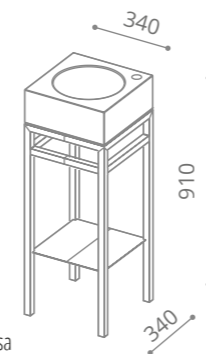

peso / weight = 16,00 kg