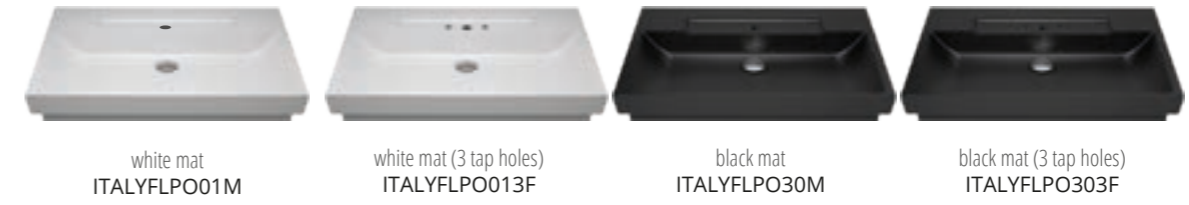

Koko

Ø foro / hole = 45 mm
peso / weight = 12,20 kg

Lavabo con struttura d'appoggio
Washbasin with supporting structure

Play

Ø foro / hole = 45 mm
peso / weight = 11,50 kg

Play FL

Italy FL

Kosta 1