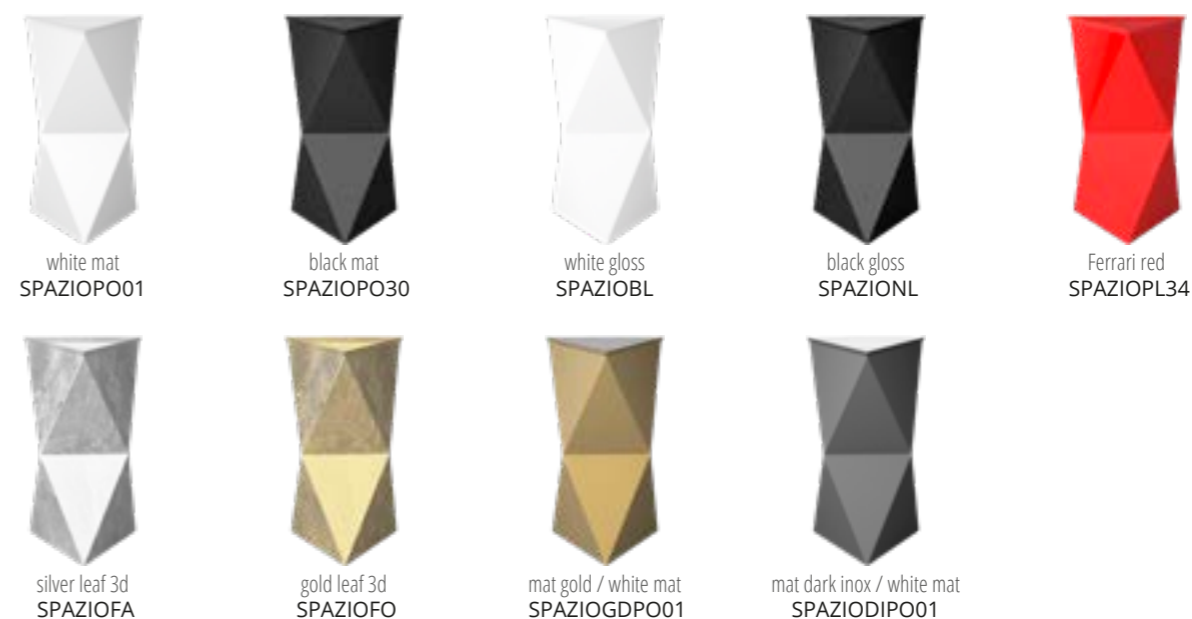

Completo di scarico a pavimento e piletta ABS cromo a scarico libero inclusa Equipped with floor drain connection and chrome ABS free flow waste included