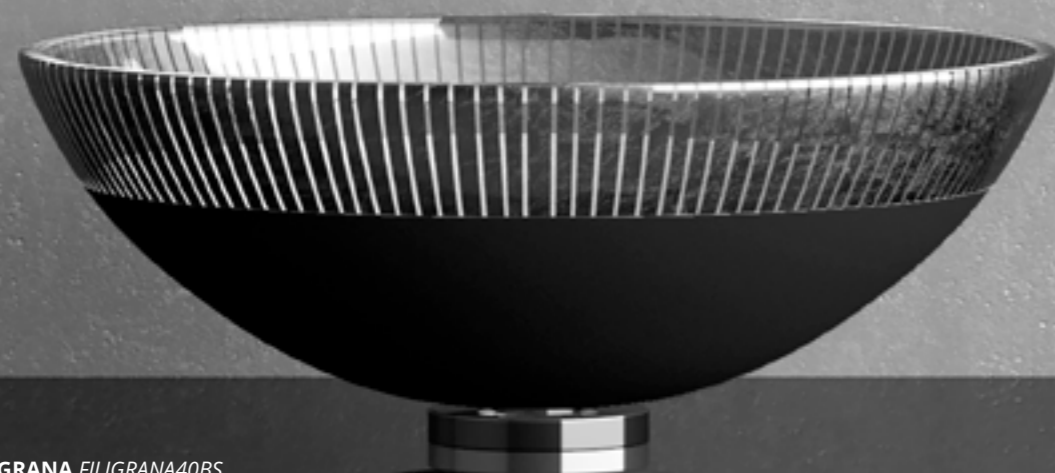

Filigrana

FILIGRANA FILIGRANA40BS