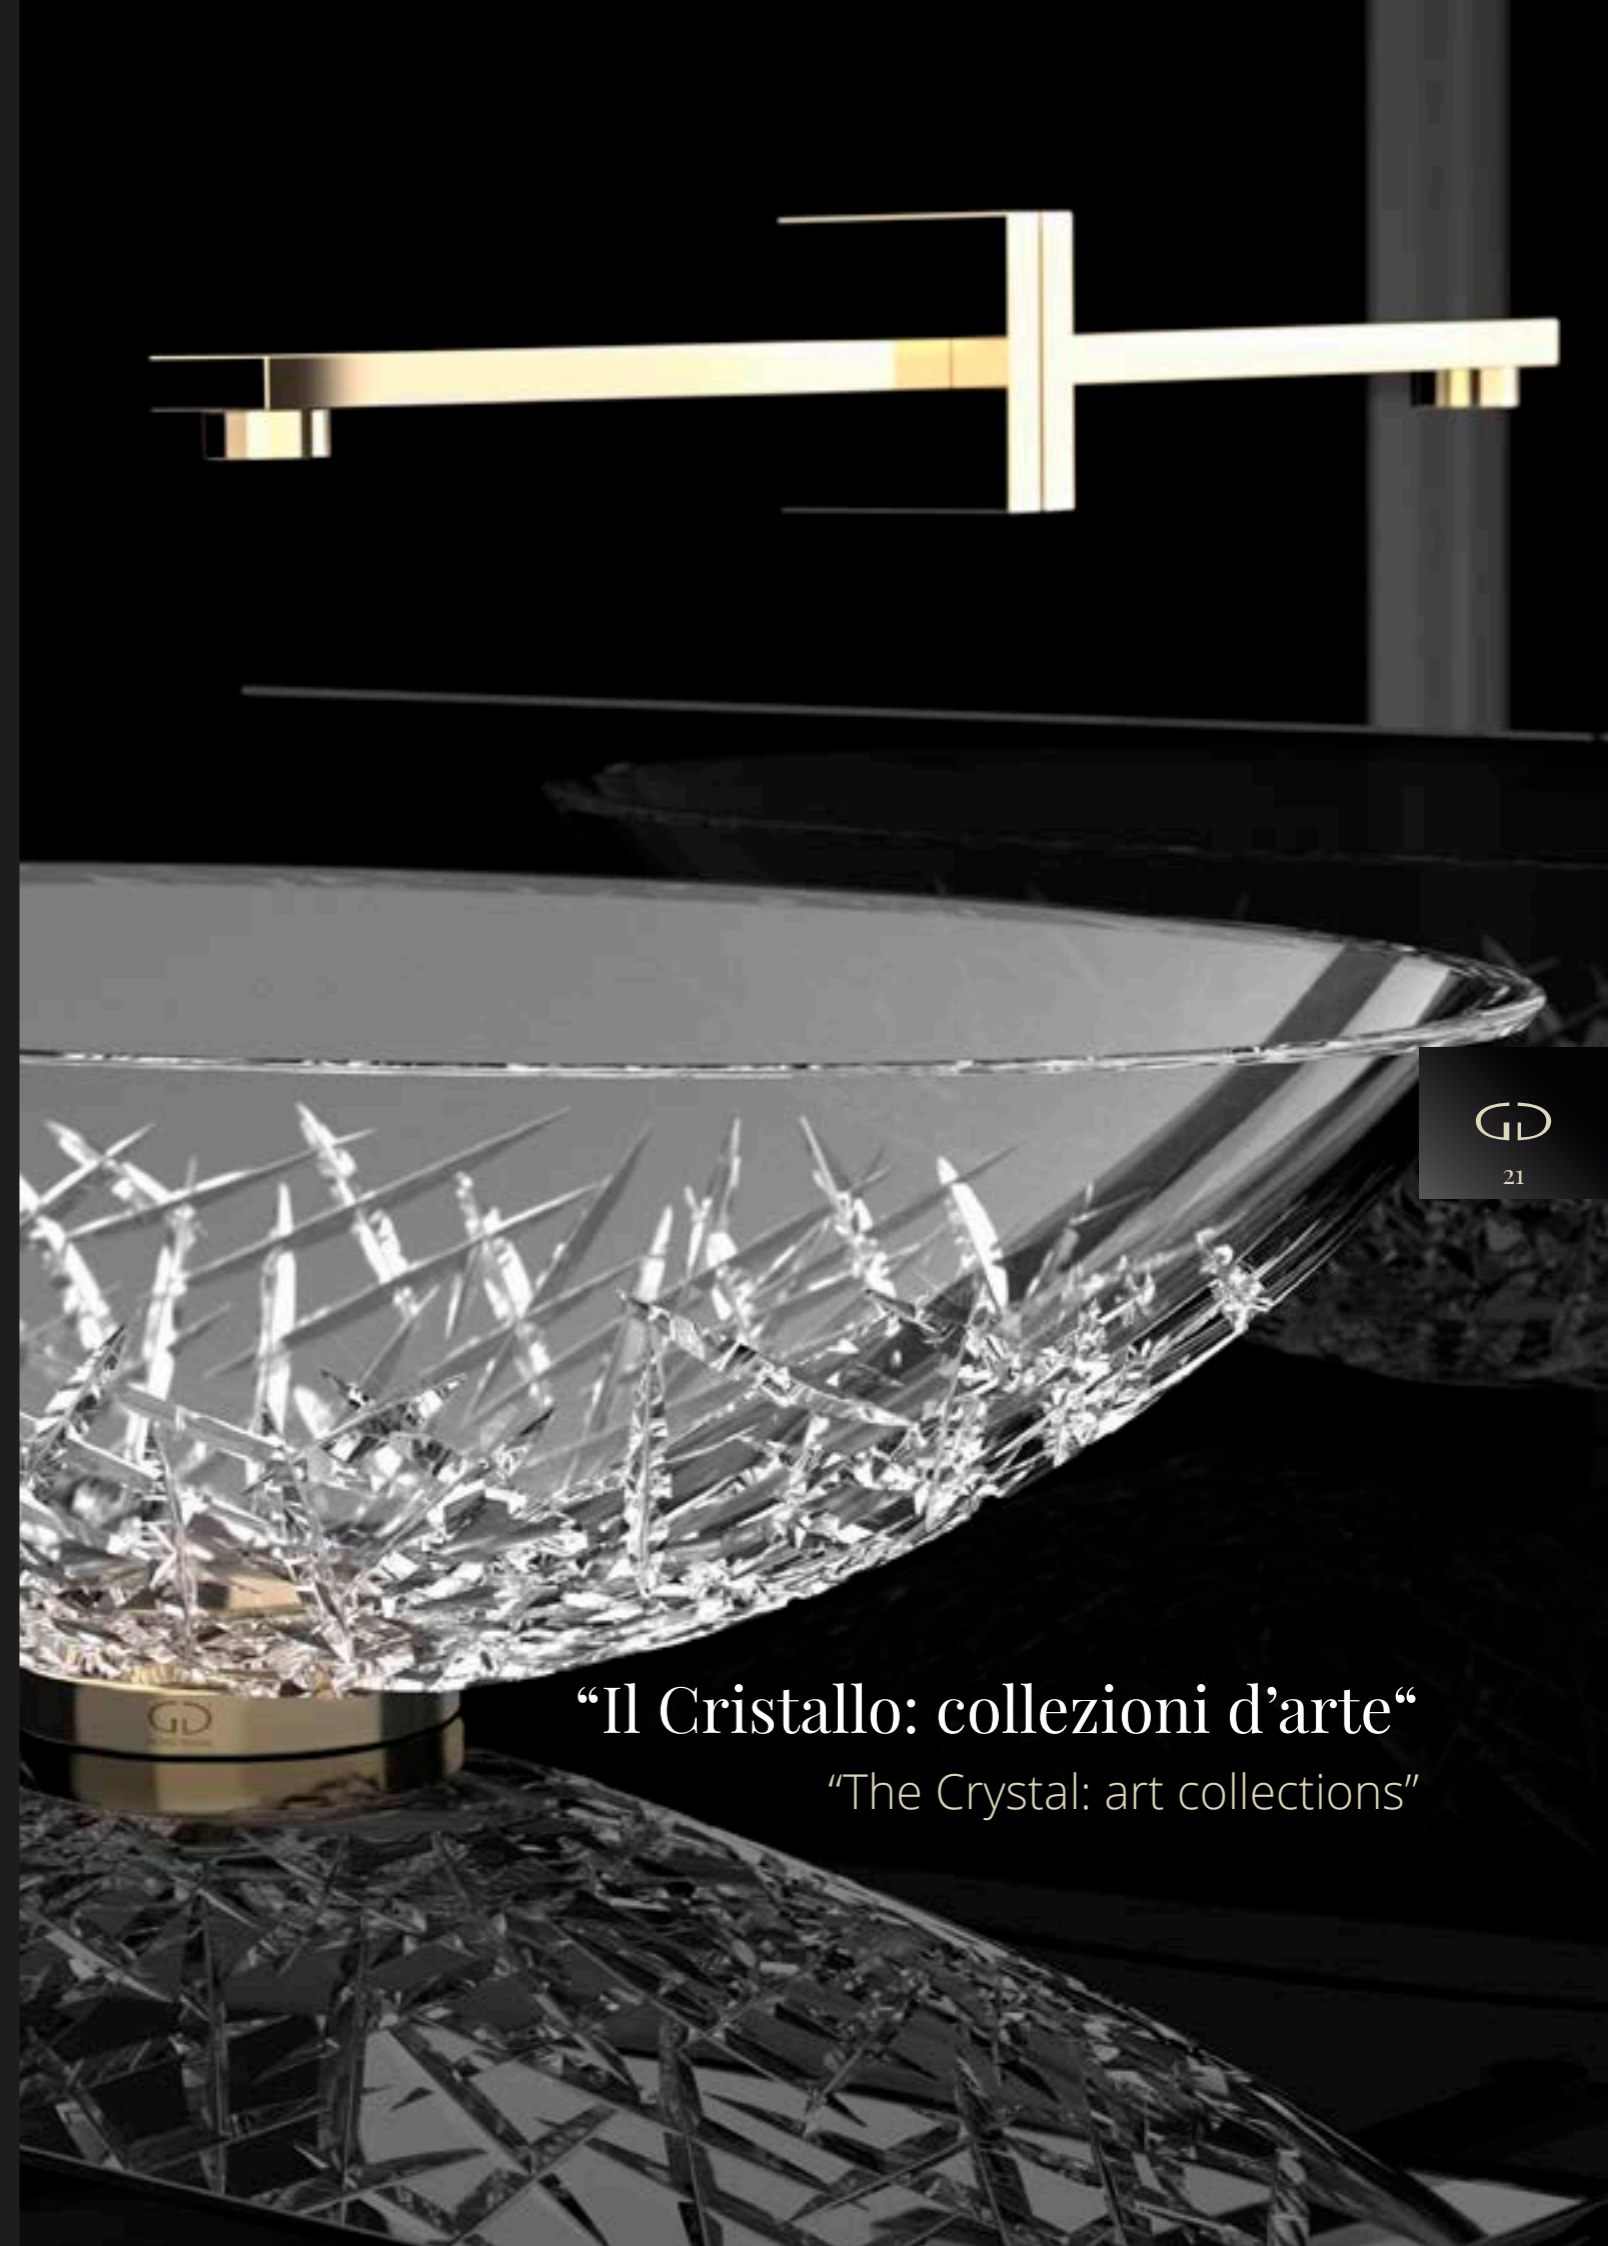

“Il Cristallo: collezioni d’arte”
“The Crystal: art collections”