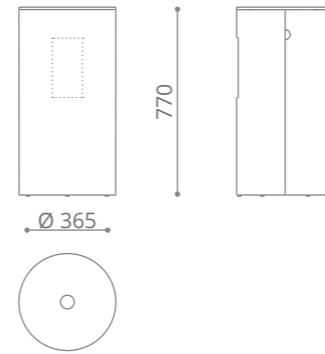

peso / weight = 21,00 kg