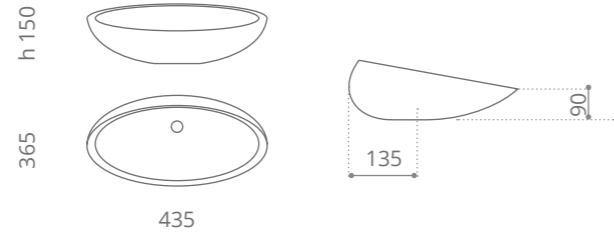

Ø foro / hole = 45 mm
peso / weight = 5,50 kg