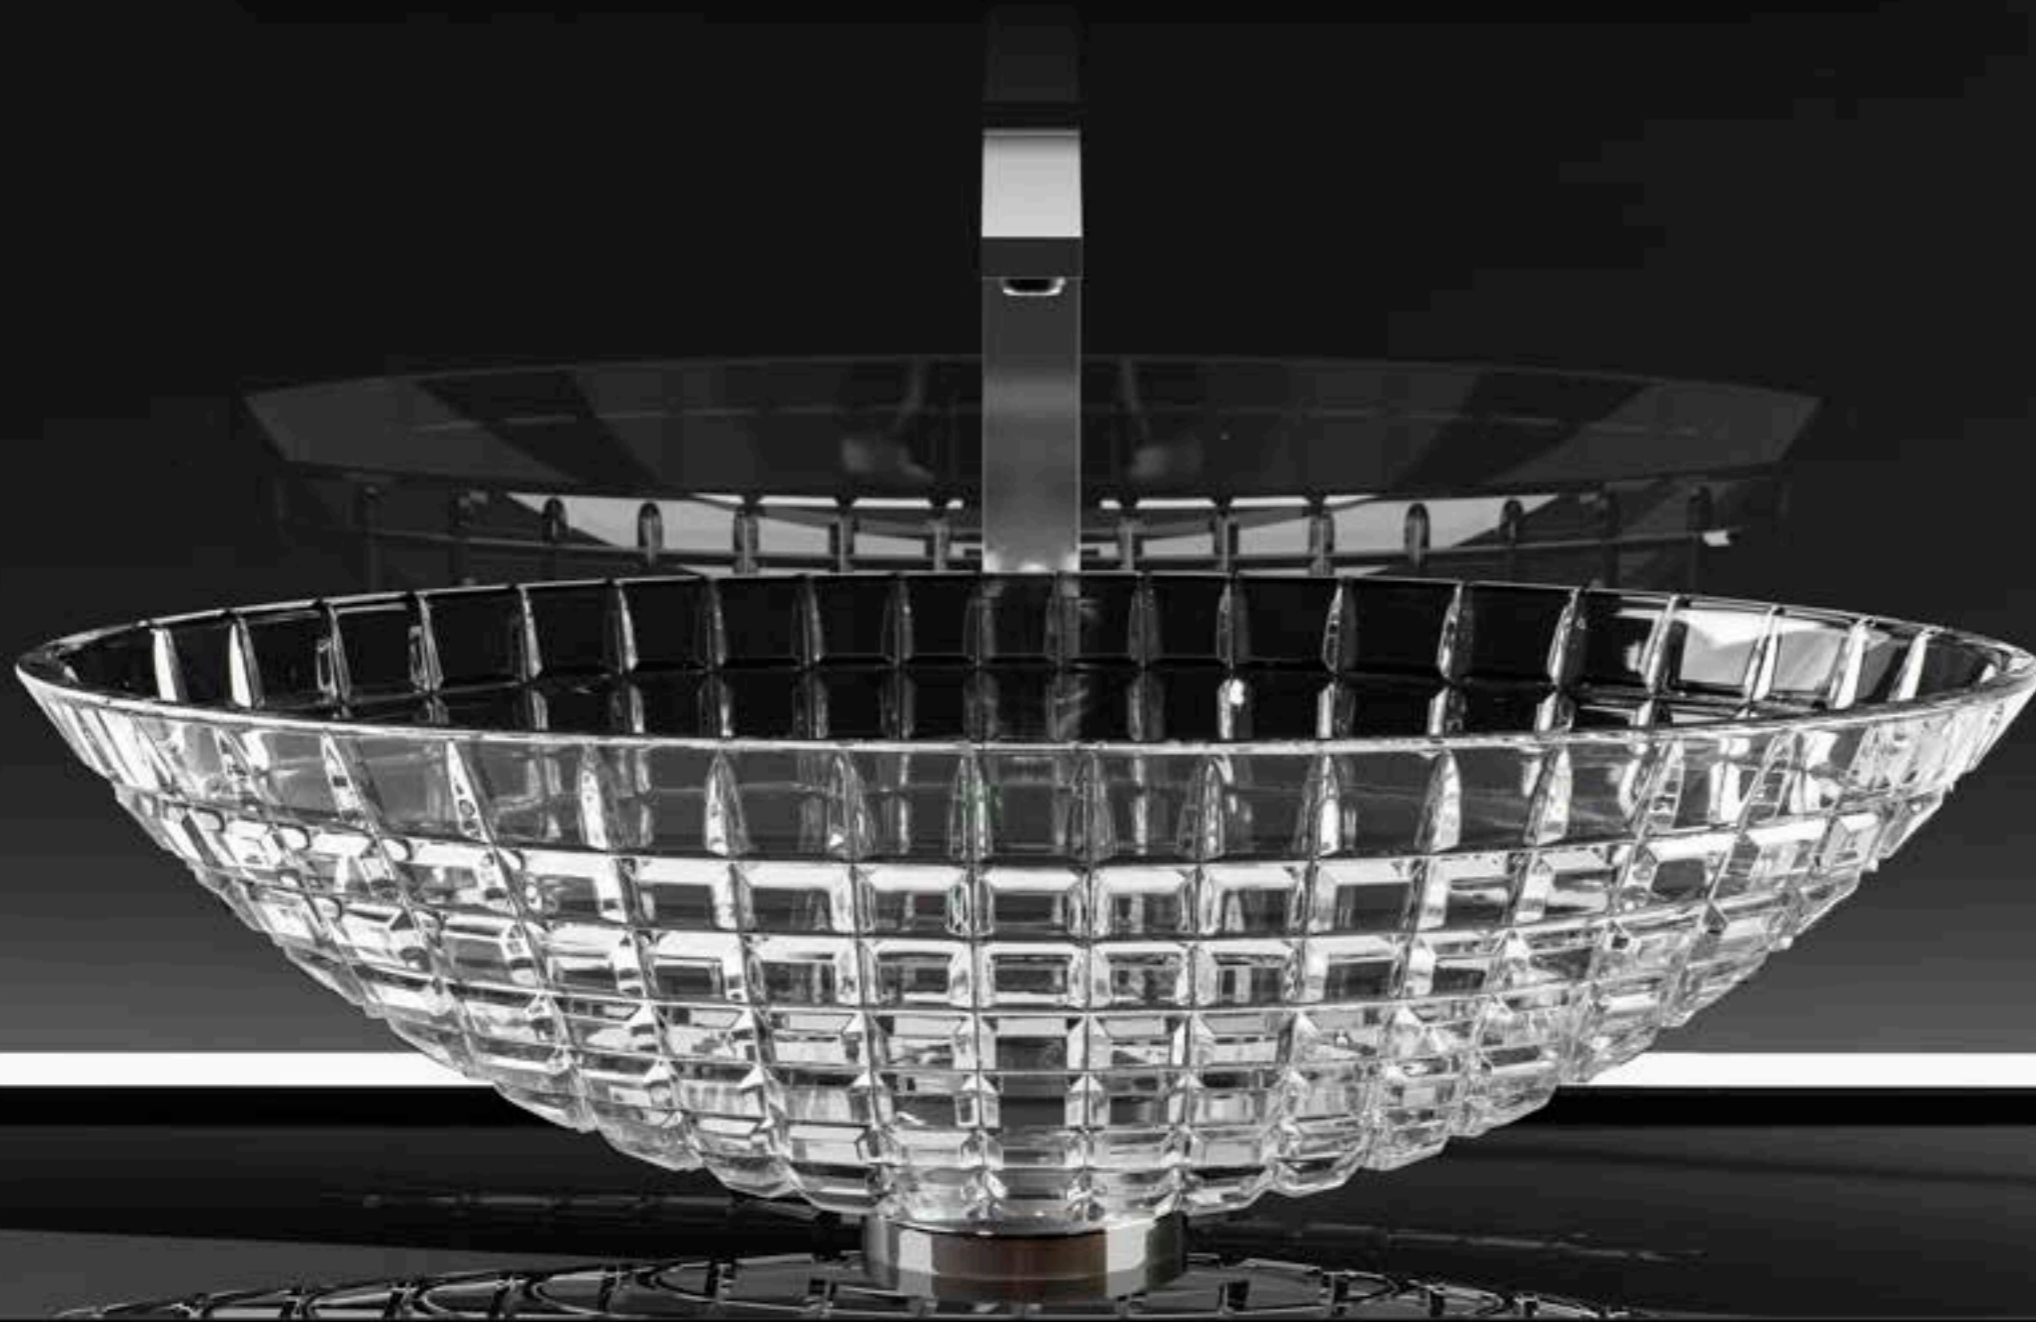

Luxor Oval

Crystal 24% Pb

LUXOR OVAL LUXOROV101F4

510 x 345 x h 150

LUXOR OVAL

560 x 380 x h 150

LUXOR OVAL XL