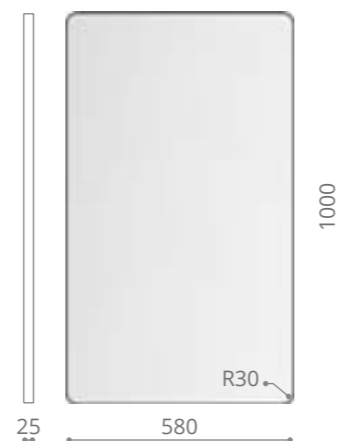

peso / weight = 13,00 kg