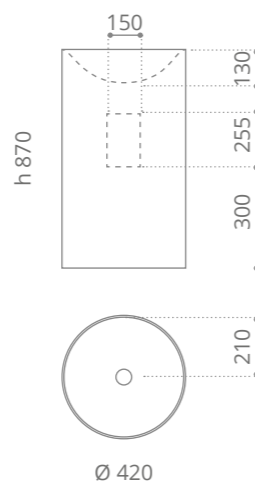

Tommy Metropole Lux

Ø foro / hole = 45 mm
peso / weight = 28,50 kg