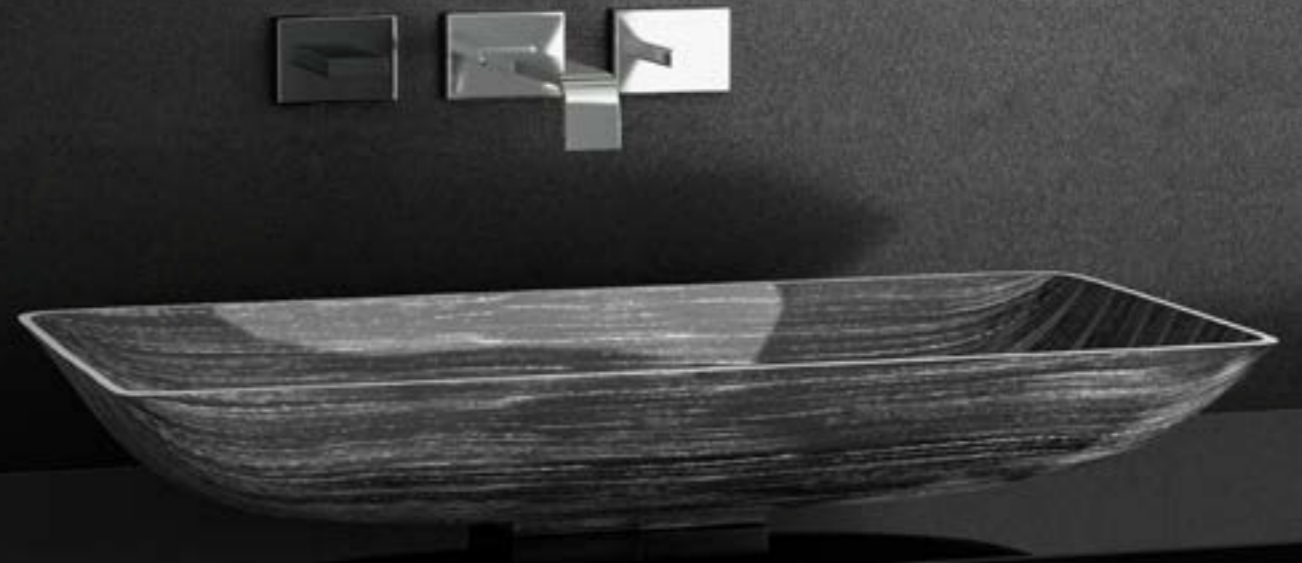

NEK ALUNEKTA02
bordo finitura alluminio - edge aluminium colour

Alumix®

WASHBASINS

LAVABI