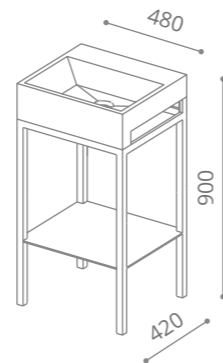

peso / weight = 18,00 kg