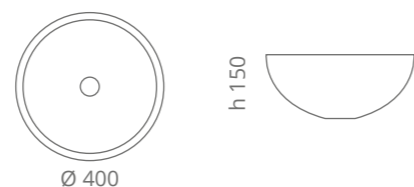

Flare 44

Ø foro / hole = 45 mm
peso / weight = 5,20 kg

mat
FLARE44S01

Filigrana 34

Ø foro / hole = 45 mm
peso / weight = 3,10 kg

white / gold leaf
FILIGRANA34WG

black / silver leaf
FILIGRANA34BS

Filigrana 40