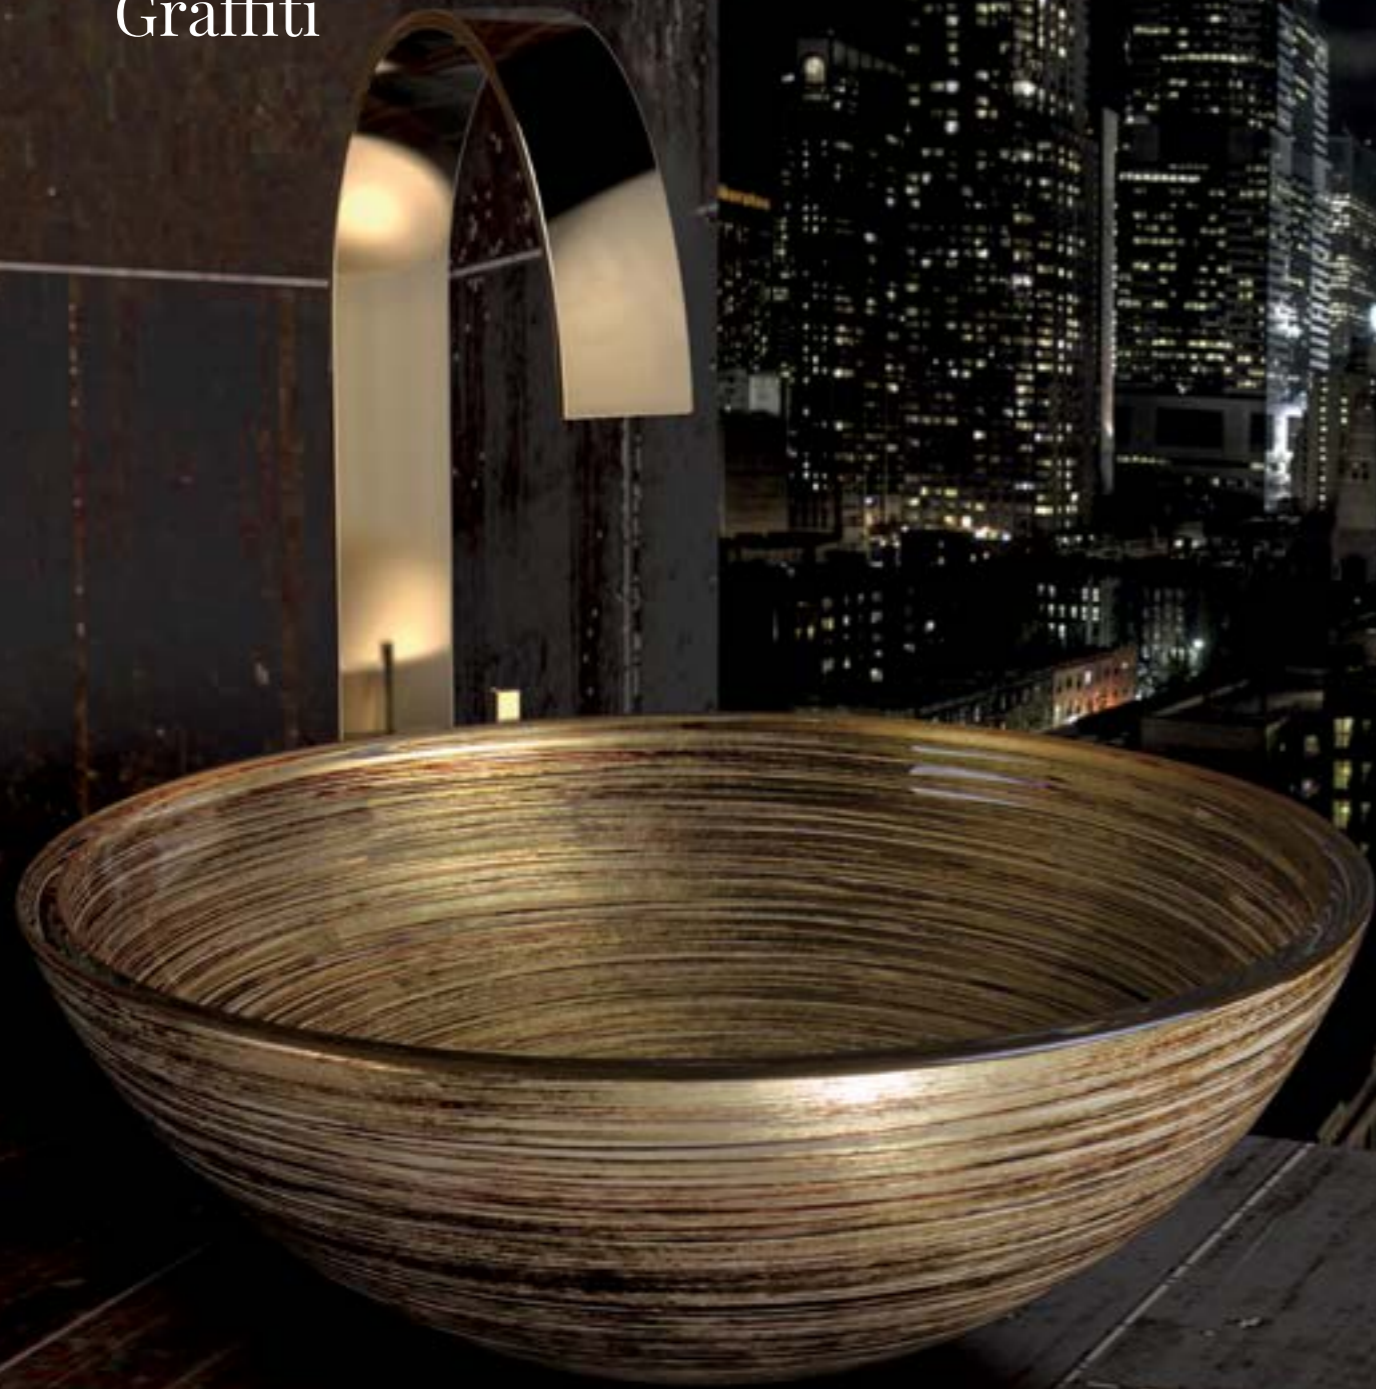

Graffiti

GRAFFITI GRAFFITI40RO