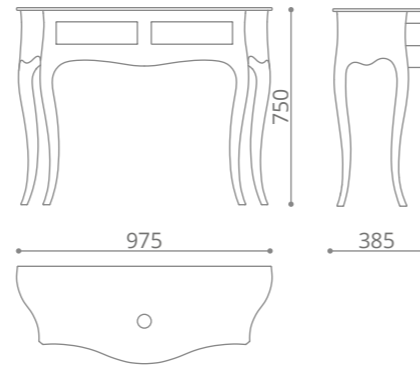

peso / weight = 13,50 kg

white gloss / black glass top
CANTOXLBN

black gloss / black glass top
CANTOXLNLN

white gloss / white glass top
CANTOXLBLB