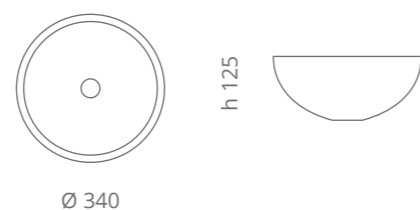

Ø foro / hole = 45 mm
peso / weight = 3,10 kg

Ø foro / hole = 45 mm
peso / weight = 4,50 kg

Ø foro / hole = 45 mm
peso / weight = 5,60 kg

Ø foro / hole = 45 mm
peso / weight = 6,60 kg

Luna Oval

Ø foro / hole = 45 mm
peso / weight = 4,50 kg

Luna Katino

Ø foro / hole = 45 mm
peso / weight = 4,2 kg