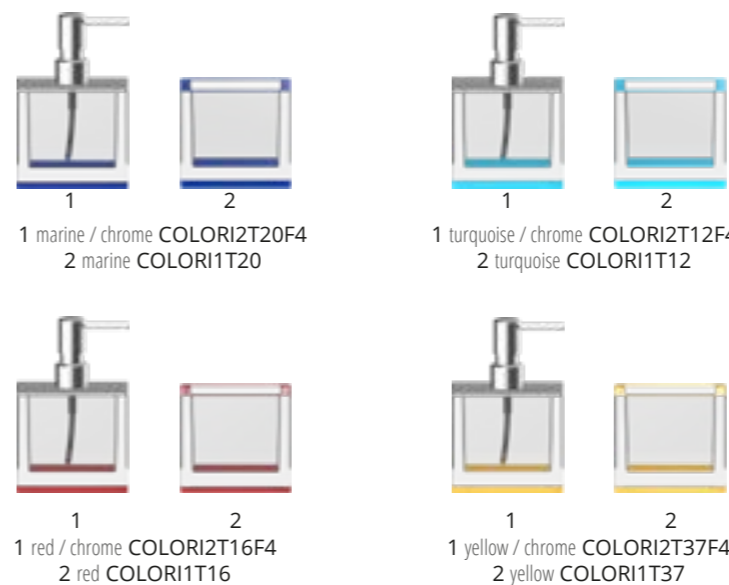

Tonda
Vetro Freddo

1 white gloss / chrome TONDA2WF4
2 white gloss TONDA1W

1 white mat / chrome TONDA2PO01F4
2 white mat TONDA1PO01

1 black mat / chrome TONDA2PO30F4
2 black mat TONDA1PO30

Colori
Glass

Colori Lux
Glass