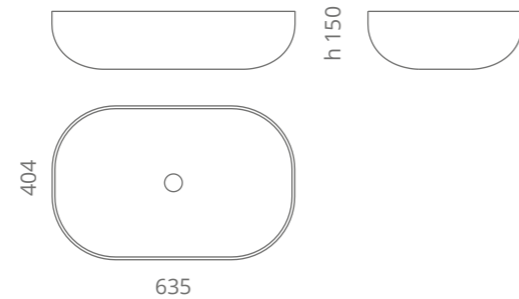

Collina 45

Ø foro / hole = 45 mm
peso / weight = 13,00 kg

Collina 45 Metropole

Ø foro / hole = 45 mm
peso / weight = 13 kg

Collina XL

Ø foro / hole = 45 mm
peso / weight = 7,50 kg

Collina XL Metropole

Ø foro / hole = 45 mm
peso / weight = 7,50 kg