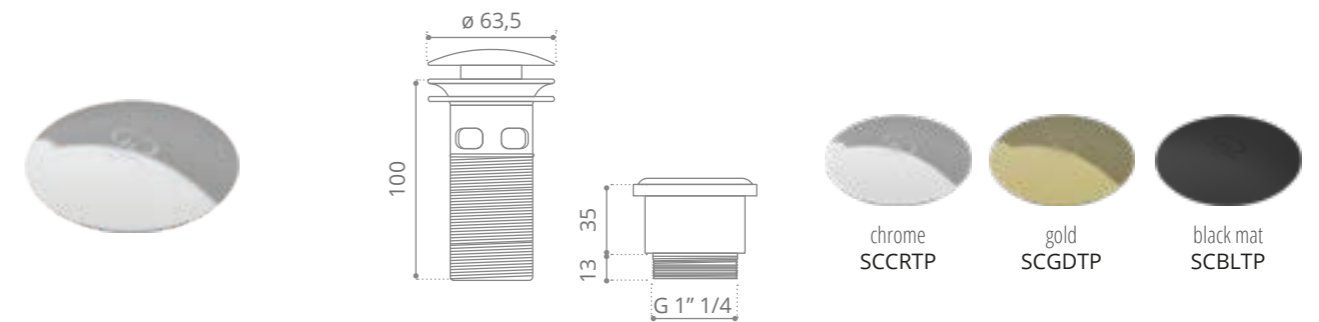

Piletta klik-clak con troppopieno

Piletta klik clak in ottone con logo GD (con troppo pieno)
Brass Up & Down waste with GD logo (with overflow)
(Ø 63,5 - H 100 mm)