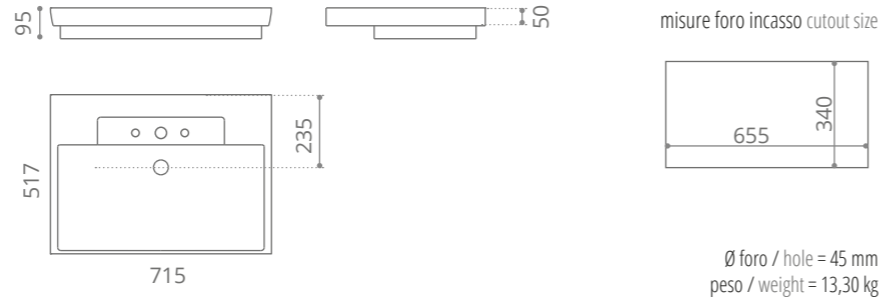

Koko

Ø foro / hole = 45 mm
peso / weight = 12,20 kg

Lavabo con struttura d'appoggio
Washbasin with supporting structure

Play

Ø foro / hole = 45 mm
peso / weight = 11,50 kg

Play FL

Italy FL

Kosta 1