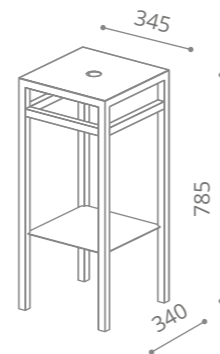

peso / weight = 11,00 kg