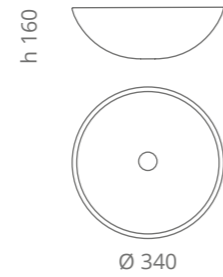

Ø foro / hole = 45 mm
peso / weight = 3,20 kg