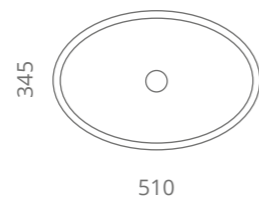

Luxor Oval

h 150