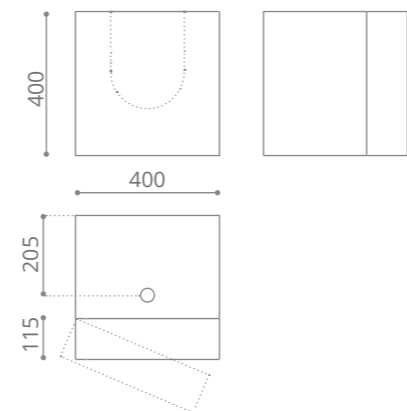

peso / weight = 11,50 kg