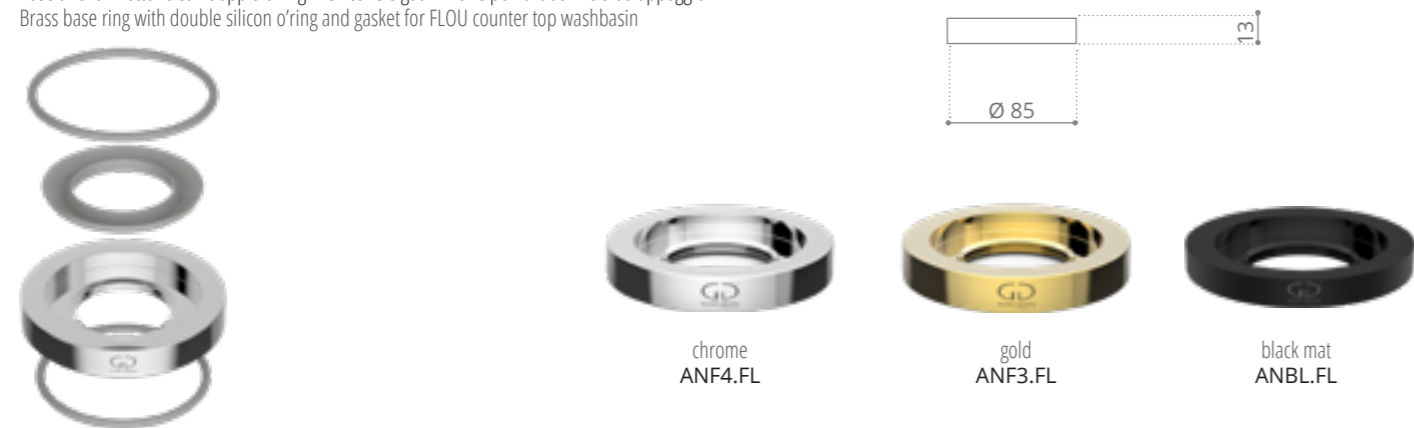

Anello per Flou con o'ring

Base anello in ottone con doppio o'ring in silicone e guarnizione per lavabo FLOU da appoggio
Brass base ring with double silicon o'ring and gasket for FLOU counter top washbasin

Anello per Katino con o'ring

Base anello in ottone con doppio o'ring in silicone e guarnizione per lavabo KATINO da appoggio
Brass base ring with double silicon o'ring and gasket for KATINO counter top washbasin