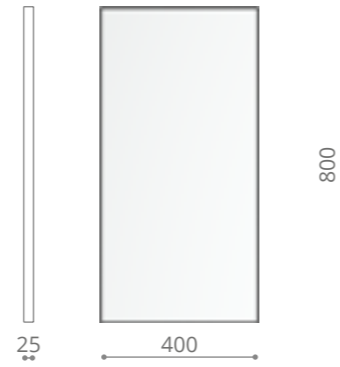

peso / weight = 9,50 kg