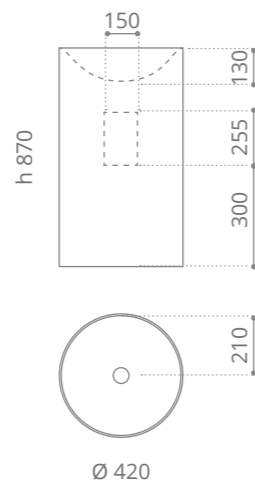

Tommy Metropole

Ø foro / hole = 45 mm
peso / weight = 28,50 kg