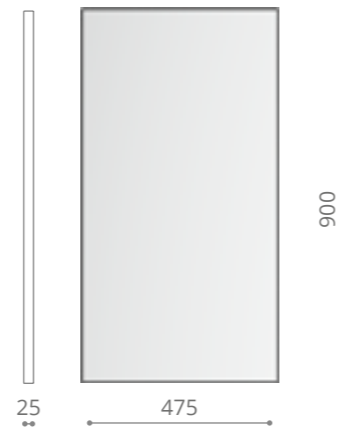

peso / weight = 10,00 kg