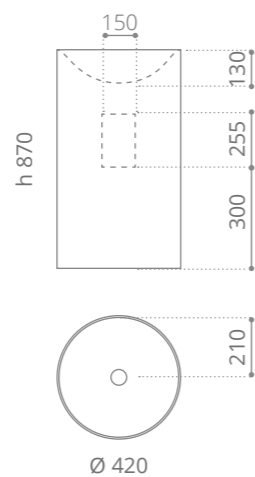

Ø foro / hole = 45 mm
peso / weight = 26,30 kg