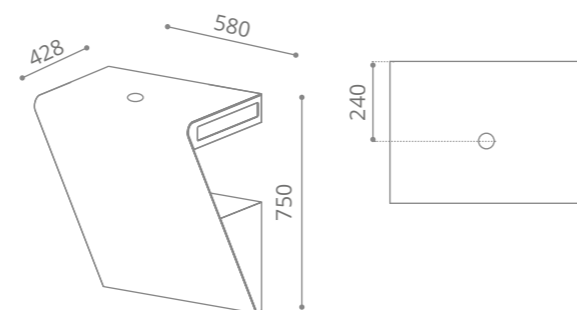

peso / weight = 14,70 kg

white mat

ZEROBO

black mat

ZERONO

Specchi Mirrors

Specchio Tondo
Round Mirror

MDF wood