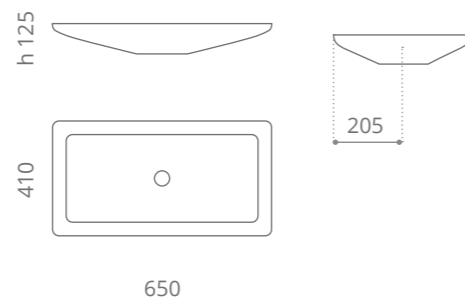

Vogue

Ø foro / hole = 45 mm
peso / weight = 7,70 kg

white / silver
ALUVOA05

black / silver
ALUVOA02

brown / black
ALUVOA03

Bordo finitura alluminio Edge aluminium colour

Norite

Ø foro / hole = 45 mm
peso / weight = 3,11 kg