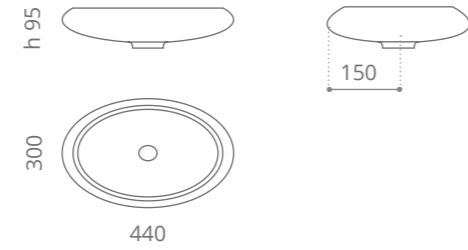

Ø foro / hole = 45 mm
peso / weight = 2,50 kg