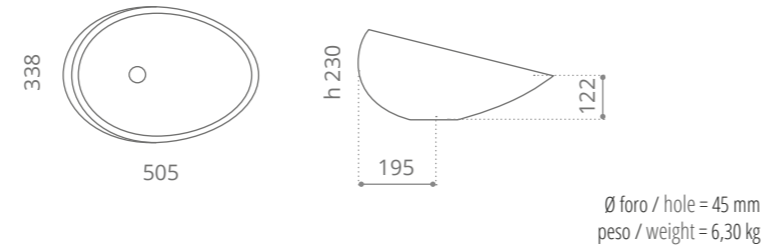

Ø foro / hole = 45 mm
peso / weight = 6,30 kg