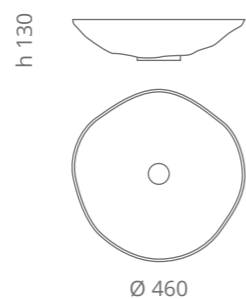

Round

Ø foro / hole = 45 mm
peso / weight = 4,60 kg

Bordo finitura alluminio Edge aluminium colour

Vogue

Ø foro / hole = 45 mm
peso / weight = 7,70 kg

Bordo finitura alluminio Edge aluminium colour

Norite

Ø foro / hole = 45 mm
peso / weight = 3,11 kg

Reverse

Ø foro / hole = 45 mm
peso / weight = 3,56 kg