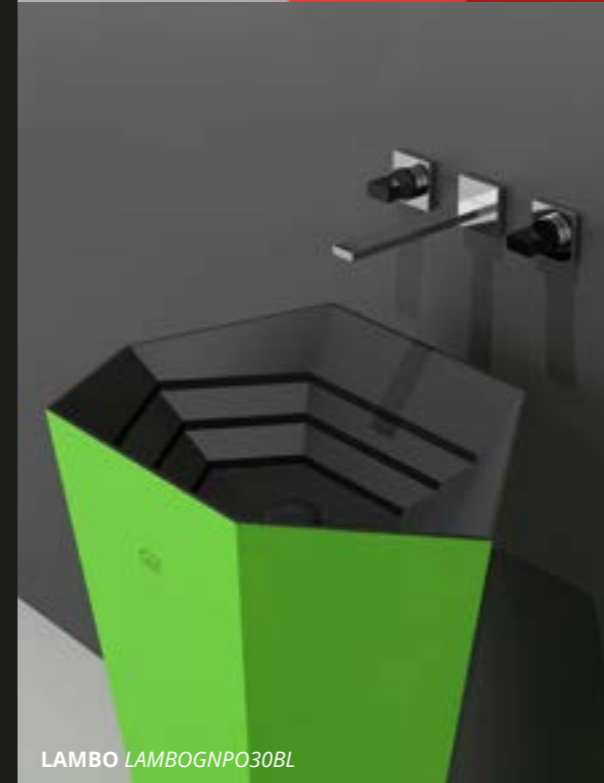

LAMBO LAMBORDPO30BL
TOWER manopole rubinetto in cristallo - crystal faucet handles - Glamorous Tuning Collection

LAMBO LAMBOBLUPO30BL

LAMBO LAMBOGNPO30BL