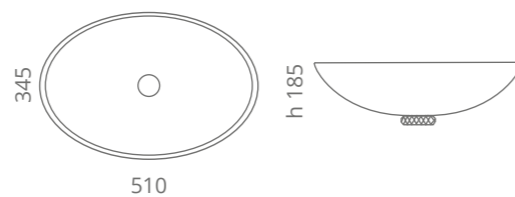

Ø foro / hole = 45 mm
peso / weight
lavabo / washbasin = 7,35 kg
piletta / waste = 0,35 kg