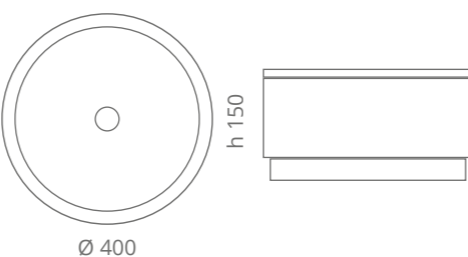

Ø foro / hole = 45 mm
peso / weight = 5,80 kg