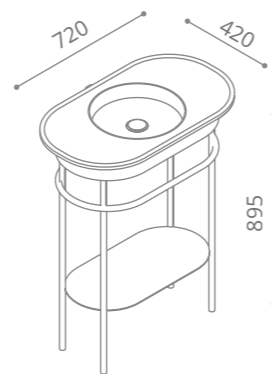

peso / weight = 15,10 kg