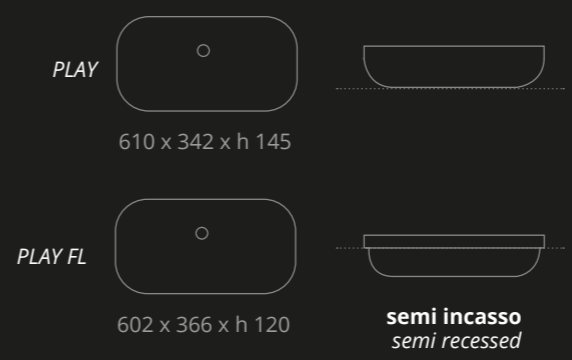

PLAY PLAYPO30