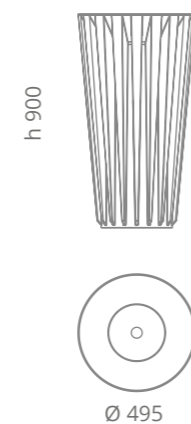

Aquarama

design by **VINCENZO MISSANELLI**

VetroFreddo

Ø foro / hole = 45 mm
peso / weight = 23,00 kg

white mat
AQUARAMAPO01

black mat
AQUARAMAPO30

mat gold
AQUARAMAGD

mat dark inox
AQUARAMADI