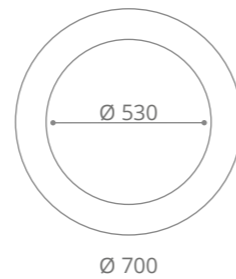

peso / weight = 14,70 kg

white mat

ZEROBO

black mat

ZERONO

Specchi Mirrors

Specchio Tondo
Round Mirror

MDF wood