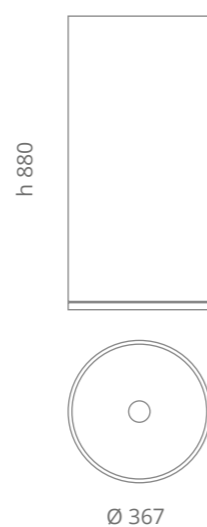

Ø foro / hole = 45 mm
peso / weight = 17,30 kg