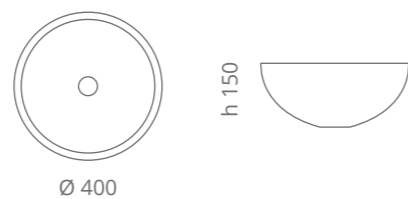

Tekno Materic 40

Ø foro / hole = 45 mm
peso / weight = 3,40 kg

Venice 34

Ø foro / hole = 45 mm
peso / weight = 3,10 kg

Venice 40

Ø foro / hole = 45 mm
peso / weight = 4,30 kg

Venice 44

Ø foro / hole = 45 mm
peso / weight = 5,20 kg