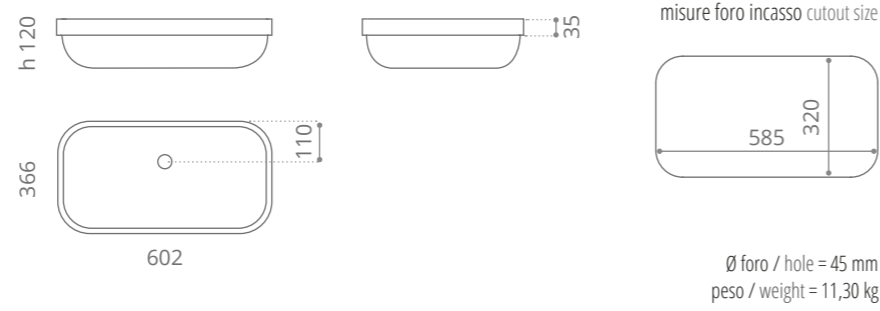

Koko

Ø foro / hole = 45 mm
peso / weight = 12,20 kg

Lavabo con struttura d'appoggio
Washbasin with supporting structure

Play

Ø foro / hole = 45 mm
peso / weight = 11,50 kg

Play FL

Italy FL

Kosta 1