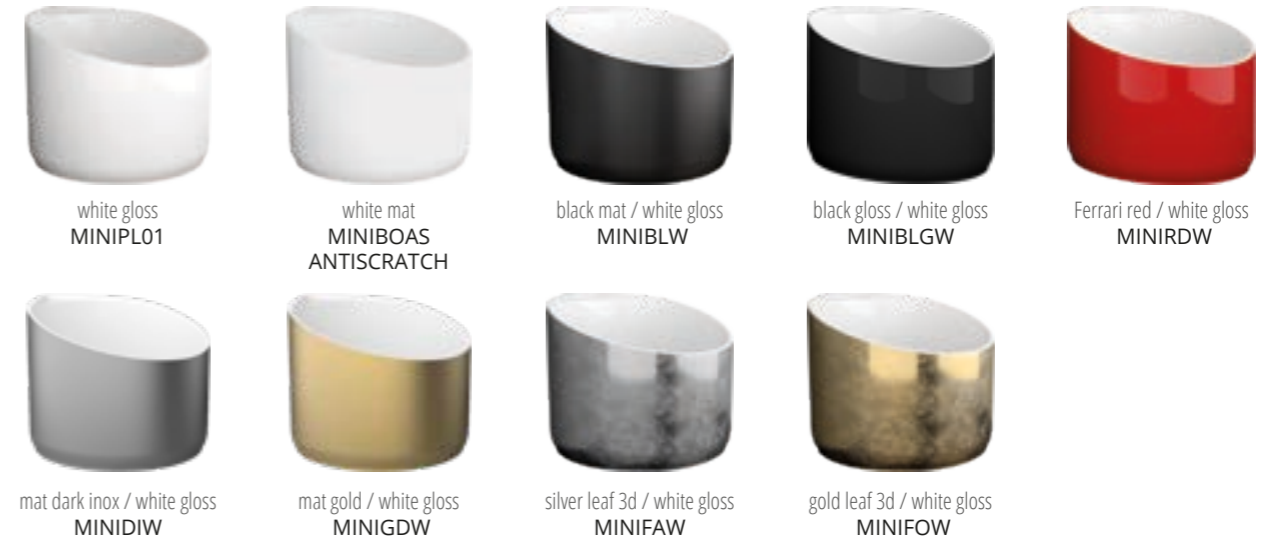

Vasche Bathtubs

Bi-mat

capacità acqua = ±200 Lt. circa
water capacity = ±200 Lt. approx.
peso / weight = 50,00 kg

Kool Style

capacità acqua = ±250 Lt. circa
water capacity = ±250 Lt. approx.
peso / weight = 48,00 kg

Completo di scarico con troppo pieno e piletta inclusa Complete with over flow and waste

capacità acqua = ±295 Lt. circa
water capacity = ±295 Lt. approx.
peso / weight = 54,00 kg

DATA SHEETS

517

SCHEDE

I colori rappresentati in stampa si intendono puramente indicativi
Printed colours may slightly vary from the original colour.