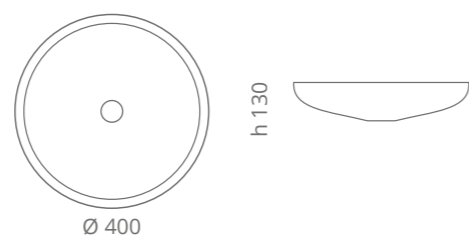

Clivia

Ø foro / hole = 45 mm
peso / weight = 6,70 kg

clear
CLIVIAT01

black
CLIVIAT35

Aqua

Ø foro / hole = 45 mm
peso / weight = 6,70 kg

clear
AQUAT01

black
AQUAT30