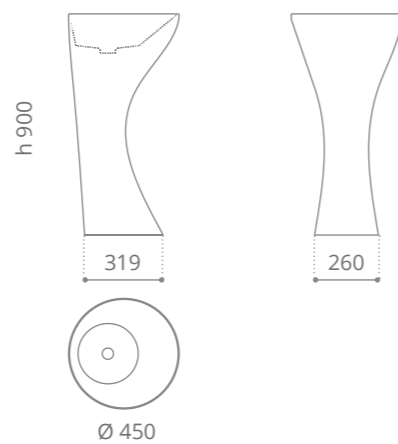

Ø foro / hole = 45 mm
peso / weight = 20,00 kg

Completo di scarico a pavimento e piletta ABS cromo a scarico libero inclusa. Equipped with floor drain connection and chrome ABS free flow waste included