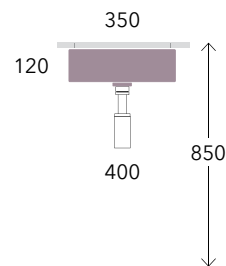

Una 90 art. UNA90L

Una 75 art. UNA75L

Sottopiano

undercounter / sous-plan / Unterbau

Miniwash 75 art. MW75SP

cm
40
59

Miniwash 40 art. MW40SP

Miniwash 48 art. MW48SP