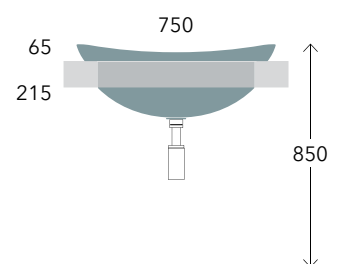

Twin Set 42 art. 5055/42C

Twin Set 52 art. 5055

60
69

Acquagrande 60 art. 5052/INC

Incasso

recessed / encastrable / Einbau

cm

60
69

lo 60 art. IO4260

Metro 61 art. 3032

Nile 62 art. NL62INC

70
110

lo 75 art. IO4275

cm
70
110

Io 90 art. IO4290

Acquagrande art. 5051/INC