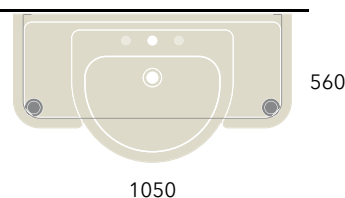

Efi 70 art. 6006 + 6016

Bloom 70 art. BM70L + BOX

Su struttura - da mobile

for structures - for units / sur structure - pour module / auf Struktur - auf Untergestell

cm

80
130

Bloom 85 art. BM85L + BOX

Fidia 105 art. 3050 + 3017