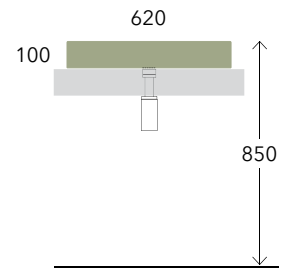

Pass 60 art. PS60A

Appoggio

countertop / à poser / Aufsatz

cm

60
69

Pass 60 art. PS60AP

Nile 62 art. NL62A

Nile 62 H20 art. NL62H20