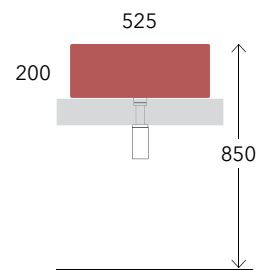

Appoggio

countertop / à poser / Aufsatz

cm

50
59