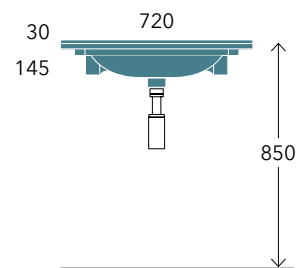

Sospeso

wall mounted / suspendu / wandhängend

cm

70
79

Void 70 art. VD70L

Bloom 70 art. BM70L

Pass 72 art. PS72L

Monò 74 art. MN74L