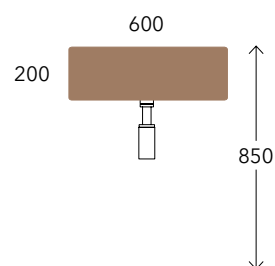

Monò 54 art. MN54L

Plate 54 art. PT54L

60
69

Acquagrande 60 art. 5052

Sospeso

wall mounted / suspendu / wandhängend

cm

60
69