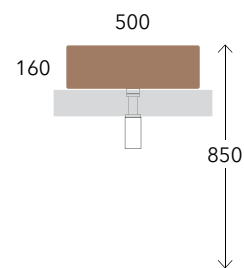

Bonola 50 art. BN50A