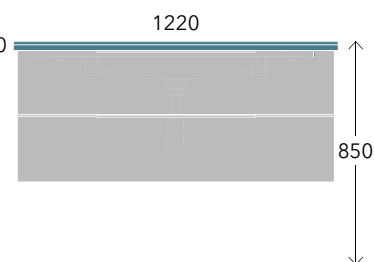

Su struttura - da mobile

for structures - for units / sur structure - pour module / auf Struktur - auf Untergestell

cm

80
130