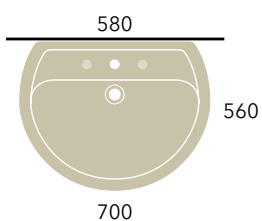

Su colonna a parete

pedestal mounted / sur colonne murale / auf Säule Wandmontage

cm

60
79