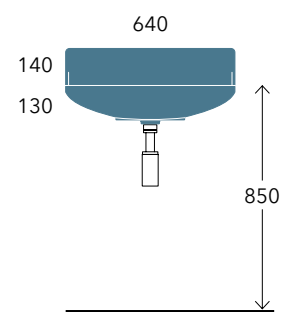

Dip art. DP481

Sospeso

wall mounted / suspendu / wandhängend

cm

60
69

Dip art. DP482

Efi 64 art. 6007

Plate 64 art. PT64L