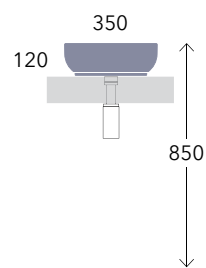

Bloom 120 art. BM120L

Miniwash 75 art. MW75S

Appoggio

countertop / à poser / Aufsatz

Pass 62 art. PS62C

cm
30
39

Mini Twin art. 5059222

Pass 35x23 art. PS23LM