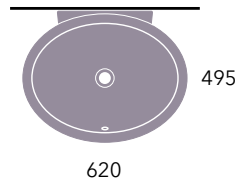

Dip art. DP481

Sospeso

wall mounted / suspendu / wandhängend

cm

60
69

Dip art. DP482

Efi 64 art. 6007

Plate 64 art. PT64L