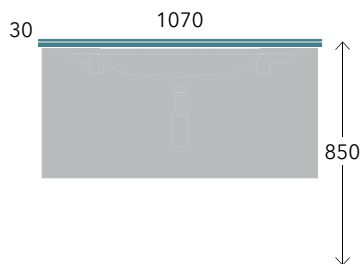

Bloom 120 art. BM120L + BOX