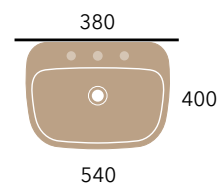

Monò 54 art. MN54L

Plate 54 art. PT54L

60
69

Acquagrande 60 art. 5052

Sospeso

wall mounted / suspendu / wandhängend

cm

60
69