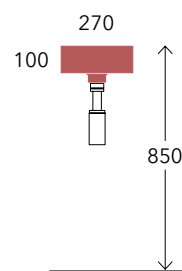

wall mounted / suspendu / wandhängend

Bloom 105 art. BM105L

cm
30
39

Mini Twin art. 5060

Mini Twin art. 5059

Pass 35x23 art. PS23LM

Acquababy art. 5088

Sospeso