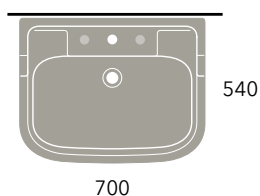

Su colonna a parete

pedestal mounted / sur colonne murale / auf Säule Wandmontage

cm

60
79