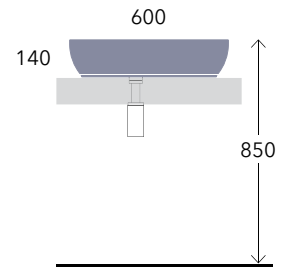

Pass 60 art. PS60A

Appoggio

countertop / à poser / Aufsatz

cm

60
69

Pass 60 art. PS60AP

Nile 62 art. NL62A

Nile 62 H20 art. NL62H20