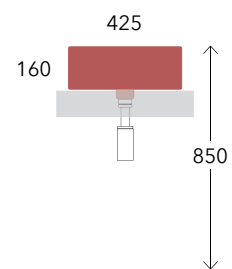

Appoggio

countertop / à poser / Aufsatz

cm

40
49