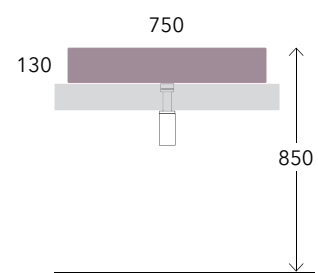

cm

70
120

NudaSlim 75 art. ND75A

NudaSlim 75 art. ND75L

NudaSlim 75 art. ND75PR

Miniwash 75 art. MWL75

Appoggio

countertop / à poser / Aufsatz