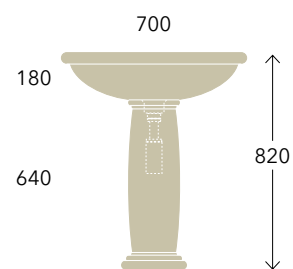

Su colonna a parete

pedestal mounted / sur colonne murale / auf Säule Wandmontage

cm

60
79