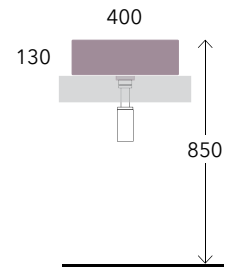

Acquababy art. 5088

40
49

Pass 40x22 art. PS40LD

Appoggio

countertop / à poser / Aufsatz

cm

40
49

Miniwash 40 art. MWL40