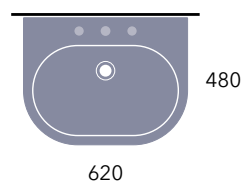

Dip art. DP481