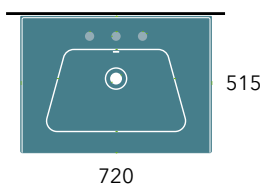

Sospeso

wall mounted / suspendu / wandhängend

cm

70
79

Void 70 art. VD70L

Bloom 70 art. BM70L

Pass 72 art. PS72L

Monò 74 art. MN74L