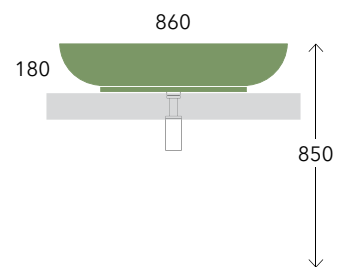

Appoggio

countertop / à poser / Aufsatz

cm

70
120