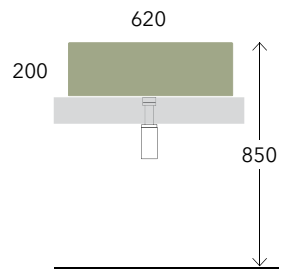

Pass 60 art. PS60A

Appoggio

countertop / à poser / Aufsatz

cm

60
69

Pass 60 art. PS60AP

Nile 62 art. NL62A

Nile 62 H20 art. NL62H20