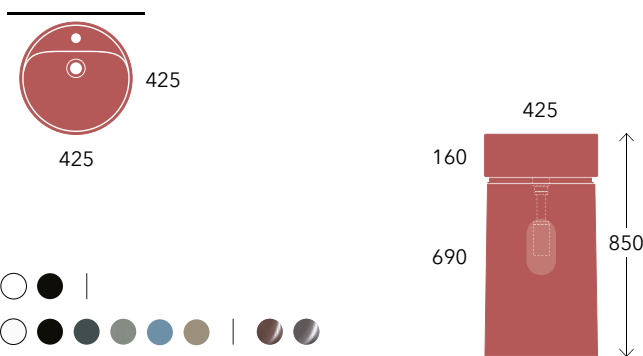

Twin Column art. 5050/COLP + 5050/42C