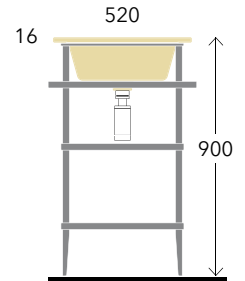

Twin Set 42 art. 5057

Su struttura - da mobile

for structures - for units / sur structure - pour module / auf Struktur - auf Untergestell

Volo 52 art. VL52L+VL52M

cm

50
79

Volo 52 art. VL52L + VL52M

Volo 66 art. VL66L + VL66M