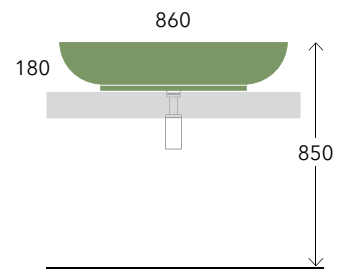

Appoggio

countertop / à poser / Aufsatz

cm

70
120