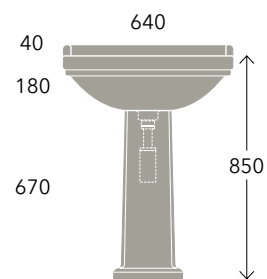

Twin Column art. 5050/COLP + 5050/42A

Twin Column art. 5050/COLP + 5050/42C

Monoroll art. MR44P

Su colonna a parete

pedestal mounted / sur colonne murale / auf Säule Wandmontage

cm

60
79

Efi 64 art. 6007 + 6009