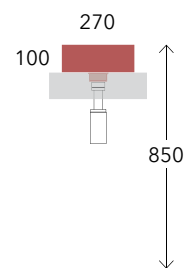

Bloom 120 art. BM120L

Miniwash 75 art. MW75S

Appoggio

countertop / à poser / Aufsatz

Pass 62 art. PS62C

cm
30
39

Mini Twin art. 5059222

Pass 35x23 art. PS23LM