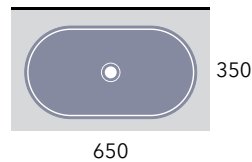

countertop / à poser / Aufsatz

cm

60
69

Monò 64 art. MN64L

Pass 65 art. PS65AT

Volo 66 art. VL66L

70
120

Monò 74 art. MN74L