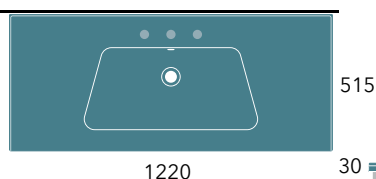

Su struttura - da mobile

for structures - for units / sur structure - pour module / auf Struktur - auf Untergestell

cm

80
130