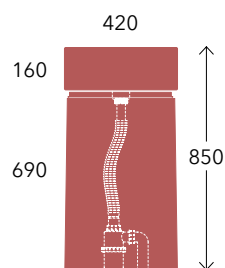

Monoroll art. MR44C