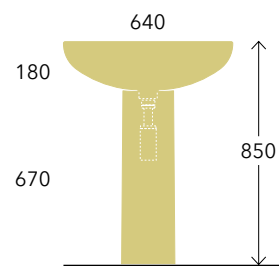

Su colonna a parete

pedestal mounted / sur colonne murale / auf Säule Wandmontage

cm

60
79