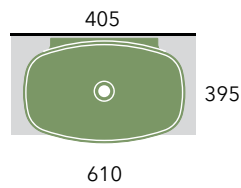

NudaSlim 60 art. ND60L