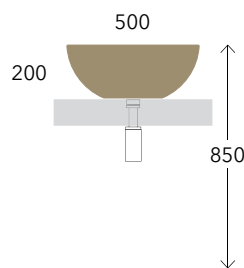

cm
50
59

Acqualight art. 5058

Bonola 50 art. BN50A

Fonte 50 art. FN50L

Pass 50 art. PS50L

Appoggio

countertop / à poser / Aufsatz

cm