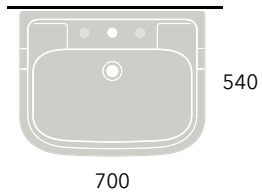

Efi 70 art. 6006 + 6016