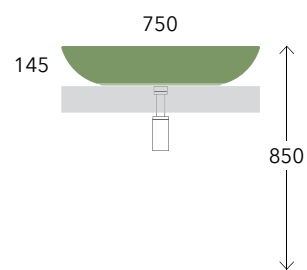

cm

70
120

NudaSlim 75 art. ND75A