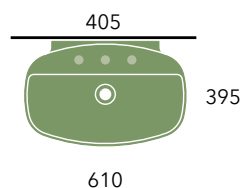

NudaSlim 60 art. ND60PR