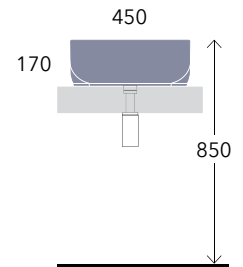

Appoggio

countertop / à poser / Aufsatz

cm

40
49

Pass 45x31 art. PS31LM

Miniwash 48 art. MWL48

Bonola 46 art. BN46A

Doppio Zero art. DZ46L