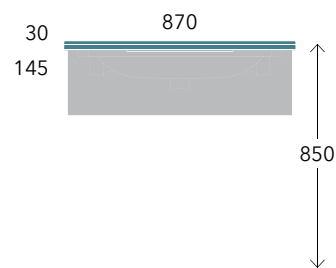

Efi 70 art. 6006 + 6016

Bloom 70 art. BM70L + BOX

Su struttura - da mobile

for structures - for units / sur structure - pour module / auf Struktur - auf Untergestell

cm

80
130

Bloom 85 art. BM85L + BOX

Fidia 105 art. 3050 + 3017