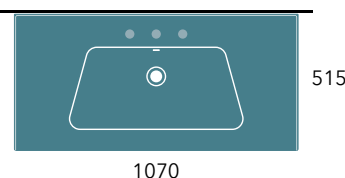

Bloom 120 art. BM120L + BOX