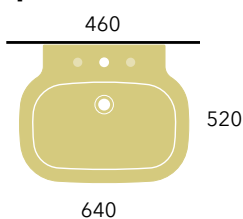

Su colonna a parete

pedestal mounted / sur colonne murale / auf Säule Wandmontage

cm

60
79