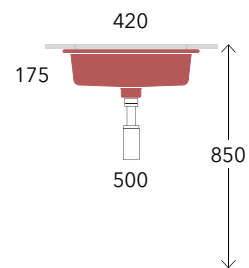

Euro art. 33