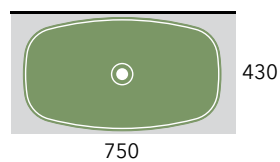

NudaSlim 75 art. ND75A