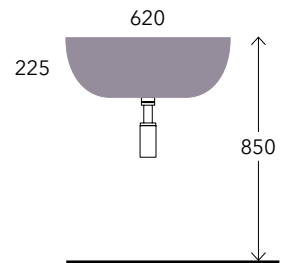

Dip art. DP481

Sospeso

wall mounted / suspendu / wandhängend

cm

60
69

Dip art. DP482

Efi 64 art. 6007

Plate 64 art. PT64L