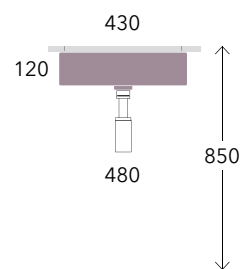

Una 90 art. UNA90L

Una 75 art. UNA75L

Sottopiano

undercounter / sous-plan / Unterbau

Miniwash 75 art. MW75SP

cm
40
59

Miniwash 40 art. MW40SP

Miniwash 48 art. MW48SP