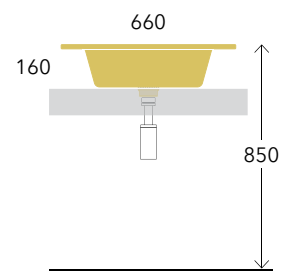

Appoggio

countertop / à poser / Aufsatz

cm

60
69

70
120