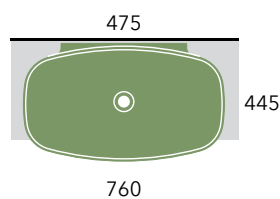

cm

70
120

NudaSlim 75 art. ND75A

NudaSlim 75 art. ND75L

NudaSlim 75 art. ND75PR

Miniwash 75 art. MWL75

Appoggio

countertop / à poser / Aufsatz