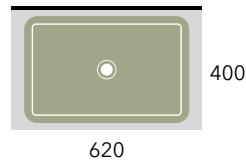

Pass 60 art. PS60A

Appoggio

countertop / à poser / Aufsatz

cm

60
69

Pass 60 art. PS60AP

Nile 62 art. NL62A

Nile 62 H20 art. NL62H20