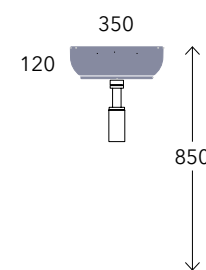

wall mounted / suspendu / wandhängend

Bloom 105 art. BM105L

cm
30
39

Mini Twin art. 5060

Mini Twin art. 5059

Pass 35x23 art. PS23LM

Acquababy art. 5088

Sospeso