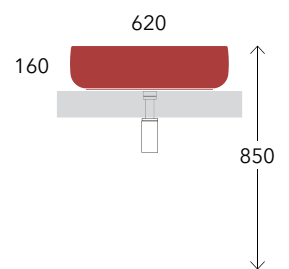

Appoggio

countertop / à poser / Aufsatz

cm

60
69