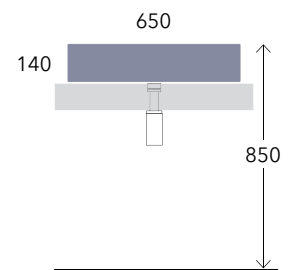

countertop / à poser / Aufsatz

cm

60
69

Monò 64 art. MN64L

Pass 65 art. PS65AT

Volo 66 art. VL66L

70
120

Monò 74 art. MN74L