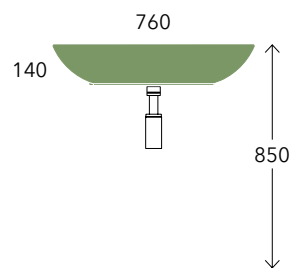

cm
70
79

NudaSlim 75 art. ND75L