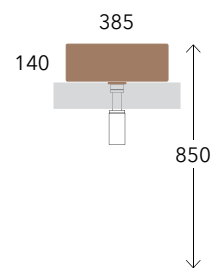

cm
30
39

40
49

Pass 40x22 art. PS40LD