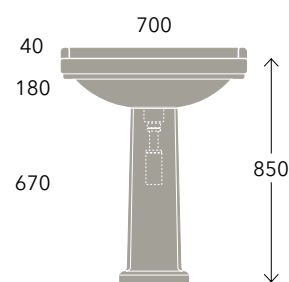

Su colonna a parete

pedestal mounted / sur colonne murale / auf Säule Wandmontage

cm

60
79