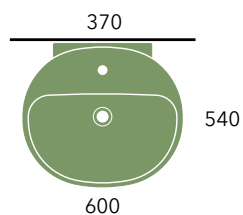

Nuda 60 art. 5083