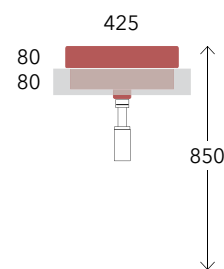

Twin Set 52 art. 5055