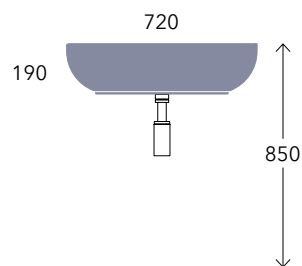

Sospeso

wall mounted / suspendu / wandhängend

cm

70
79

Void 70 art. VD70L

Bloom 70 art. BM70L

Pass 72 art. PS72L

Monò 74 art. MN74L