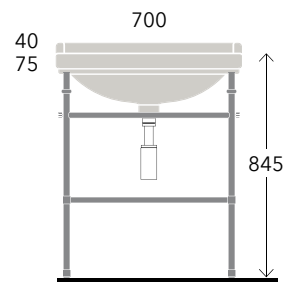

cm

50
79

Efi 70 art. 6006 + 6016