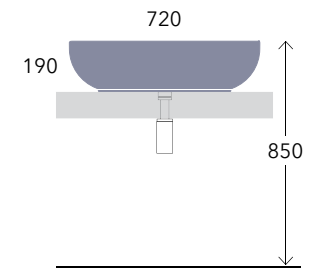

Appoggio

countertop / à poser / Aufsatz

cm

70
120