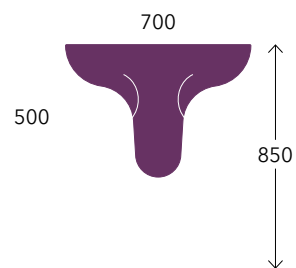

Sospeso

wall mounted / suspendu / wandhängend

cm

70
79

Void 70 art. VD70L

Bloom 70 art. BM70L

Pass 72 art. PS72L

Monò 74 art. MN74L