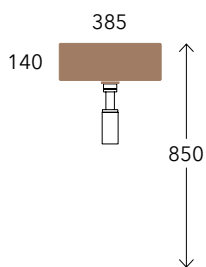

wall mounted / suspendu / wandhängend

Bloom 105 art. BM105L

cm
30
39

Mini Twin art. 5060

Mini Twin art. 5059

Pass 35x23 art. PS23LM

Acquababy art. 5088

Sospeso