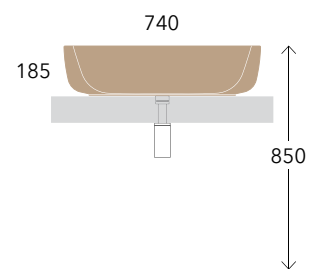

countertop / à poser / Aufsatz

cm

60
69

Monò 64 art. MN64L

Pass 65 art. PS65AT

Volo 66 art. VL66L

70
120

Monò 74 art. MN74L