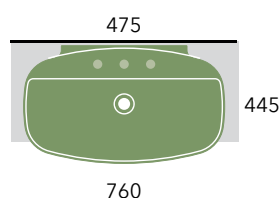

cm

70
120

NudaSlim 75 art. ND75A

NudaSlim 75 art. ND75L

NudaSlim 75 art. ND75PR

Miniwash 75 art. MWL75

Appoggio

countertop / à poser / Aufsatz