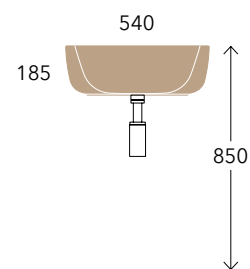

Monò 54 art. MN54L

Plate 54 art. PT54L

60
69

Acquagrande 60 art. 5052

Sospeso

wall mounted / suspendu / wandhängend

cm

60
69