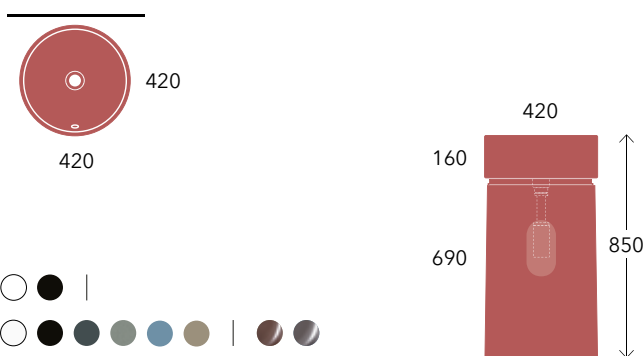

Monoroll art. MR44P