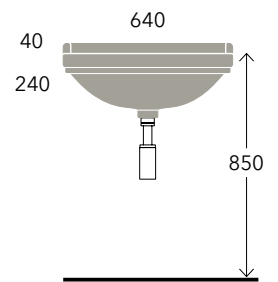

Dip art. DP481

Sospeso

wall mounted / suspendu / wandhängend

cm

60
69

Dip art. DP482

Efi 64 art. 6007

Plate 64 art. PT64L