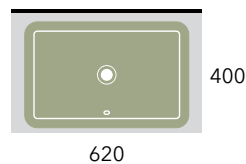

Pass 60 art. PS60A

Appoggio

countertop / à poser / Aufsatz

cm

60
69

Pass 60 art. PS60AP

Nile 62 art. NL62A

Nile 62 H20 art. NL62H20