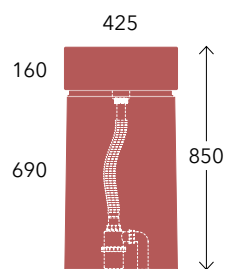

Twin Column art. 5050/COLC + 5050/42C