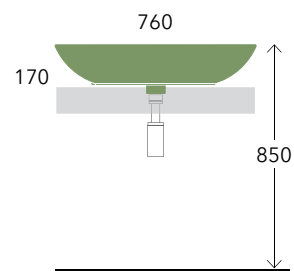

cm

70
120

NudaSlim 75 art. ND75A

NudaSlim 75 art. ND75L

NudaSlim 75 art. ND75PR

Miniwash 75 art. MWL75

Appoggio

countertop / à poser / Aufsatz