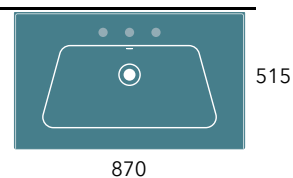

Efi 70 art. 6006 + 6016

Bloom 70 art. BM70L + BOX

Su struttura - da mobile

for structures - for units / sur structure - pour module / auf Struktur - auf Untergestell

cm

80
130

Bloom 85 art. BM85L + BOX

Fidia 105 art. 3050 + 3017