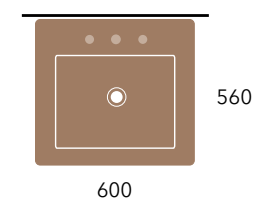

Monò 54 art. MN54L

Plate 54 art. PT54L

60
69

Acquagrande 60 art. 5052

Sospeso

wall mounted / suspendu / wandhängend

cm

60
69