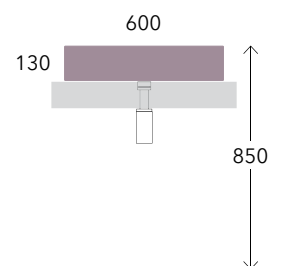

Appoggio

countertop / à poser / Aufsatz

cm

60
69