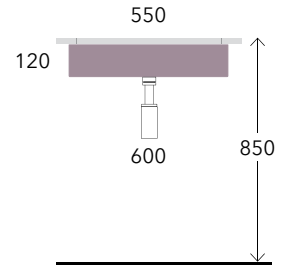

Twin Set 42 art. 5057

Euro art. 33

Sottopiano

undercounter / sous-plan / Unterbau

cm

60
79

Miniwash 60 art. MW60SP

Miniwash 75 art. MW75SP