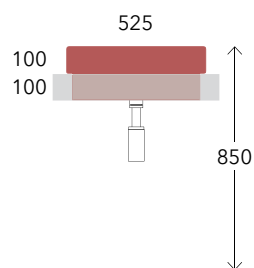

cm
40
59

60
69

Acquagrande 60 art. 5052/INC