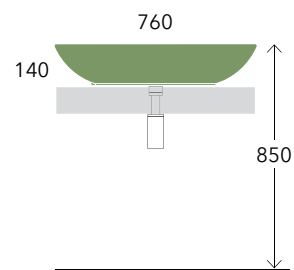

cm

70
120

NudaSlim 75 art. ND75A

NudaSlim 75 art. ND75L

NudaSlim 75 art. ND75PR

Miniwash 75 art. MWL75

Appoggio

countertop / à poser / Aufsatz