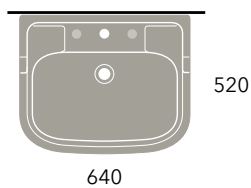

Twin Column art. 5050/COLP + 5050/42A

Twin Column art. 5050/COLP + 5050/42C

Monoroll art. MR44P

Su colonna a parete

pedestal mounted / sur colonne murale / auf Säule Wandmontage

cm

60
79

Efi 64 art. 6007 + 6009