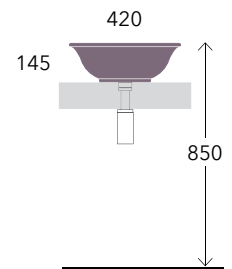

Twin Set 42 art. 5050/42A