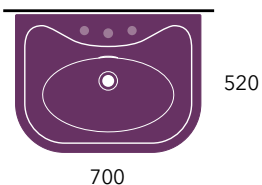

Sospeso

wall mounted / suspendu / wandhängend

cm

70
79

Void 70 art. VD70L

Bloom 70 art. BM70L

Pass 72 art. PS72L

Monò 74 art. MN74L