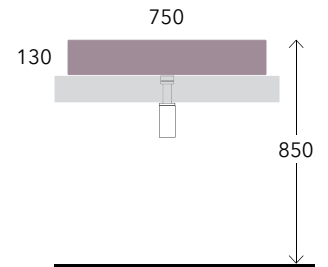

Appoggio

countertop / à poser / Aufsatz

cm

70
120

Miniwash 75 art. MW75PR