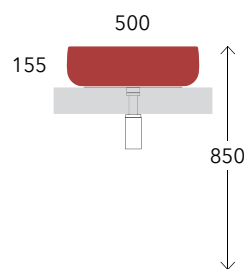

Fonte 50 art. FN50L