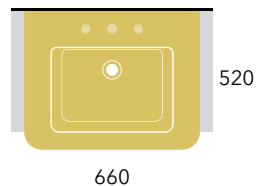

countertop / à poser / Aufsatz

cm

60
69

Monò 64 art. MN64L

Pass 65 art. PS65AT

Volo 66 art. VL66L

70
120

Monò 74 art. MN74L