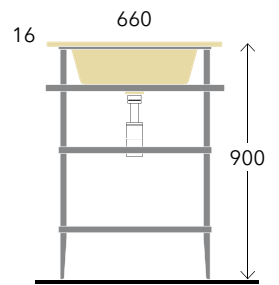

Twin Set 42 art. 5057

Su struttura - da mobile

for structures - for units / sur structure - pour module / auf Struktur - auf Untergestell

Volo 52 art. VL52L+VL52M

cm

50
79

Volo 52 art. VL52L + VL52M

Volo 66 art. VL66L + VL66M