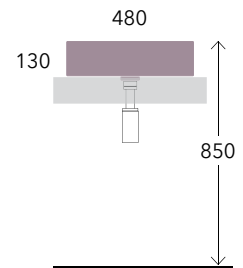

Appoggio

countertop / à poser / Aufsatz

cm

40
49

Pass 45x31 art. PS31LM

Miniwash 48 art. MWL48

Bonola 46 art. BN46A

Doppio Zero art. DZ46L