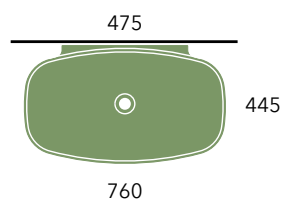

NudaSlim 75 art. ND75L