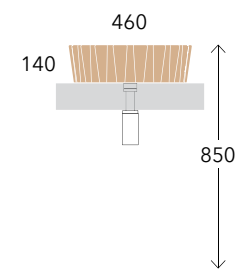

Appoggio

countertop / à poser / Aufsatz

cm

40
49

Pass 45x31 art. PS31LM

Miniwash 48 art. MWL48

Bonola 46 art. BN46A

Doppio Zero art. DZ46L