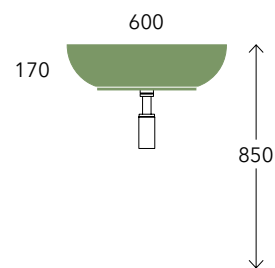

Miniwash 60 art. MWL60 + MWS