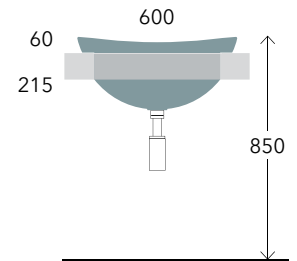

Twin Set 42 art. 5055/42C

Twin Set 52 art. 5055

60
69

Acquagrande 60 art. 5052/INC

Incasso

recessed / encastrable / Einbau

cm

60
69

lo 60 art. IO4260

Metro 61 art. 3032

Nile 62 art. NL62INC

70
110

lo 75 art. IO4275

cm
70
110

Io 90 art. IO4290

Acquagrande art. 5051/INC