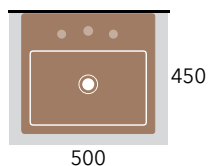

Acqualight art. 5058