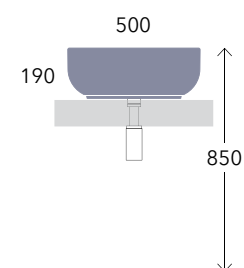

cm
50
59

Acqualight art. 5058

Bonola 50 art. BN50A

Fonte 50 art. FN50L

Pass 50 art. PS50L

Appoggio

countertop / à poser / Aufsatz

cm