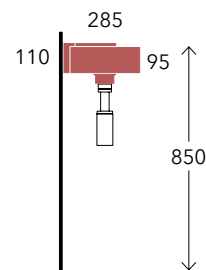

wall mounted / suspendu / wandhängend

Bloom 105 art. BM105L

cm
30
39

Mini Twin art. 5060

Mini Twin art. 5059

Pass 35x23 art. PS23LM

Acquababy art. 5088

Sospeso