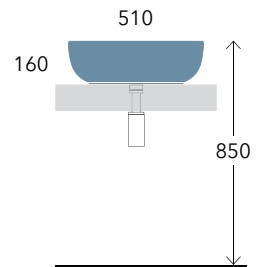

Appoggio

countertop / à poser / Aufsatz

cm

50
59

Como 51 art. CM51A