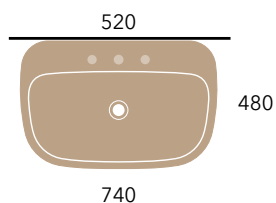

Sospeso

wall mounted / suspendu / wandhängend

cm

70
79

Void 70 art. VD70L

Bloom 70 art. BM70L

Pass 72 art. PS72L

Monò 74 art. MN74L