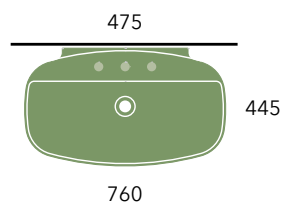

Miniwash 75 art. MW75S