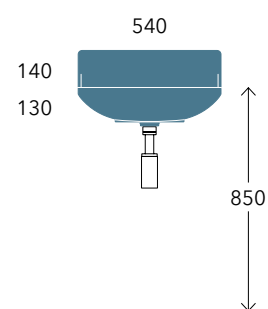

Monò 54 art. MN54L

Plate 54 art. PT54L

60
69

Acquagrande 60 art. 5052

Sospeso

wall mounted / suspendu / wandhängend

cm

60
69