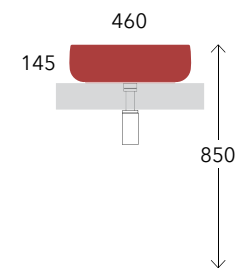

Appoggio

countertop / à poser / Aufsatz

cm

40
49

Pass 45x31 art. PS31LM

Miniwash 48 art. MWL48

Bonola 46 art. BN46A

Doppio Zero art. DZ46L