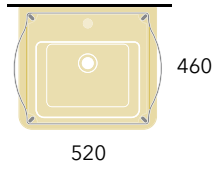

Twin Set 42 art. 5057

Su struttura - da mobile

for structures - for units / sur structure - pour module / auf Struktur - auf Untergestell

Volo 52 art. VL52L+VL52M

cm

50
79

Volo 52 art. VL52L + VL52M

Volo 66 art. VL66L + VL66M