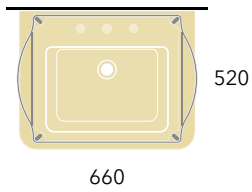

Twin Set 42 art. 5057

Su struttura - da mobile

for structures - for units / sur structure - pour module / auf Struktur - auf Untergestell

Volo 52 art. VL52L+VL52M

cm

50
79

Volo 52 art. VL52L + VL52M

Volo 66 art. VL66L + VL66M