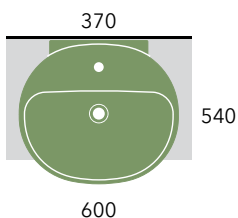

Nuda 60 art. 5083