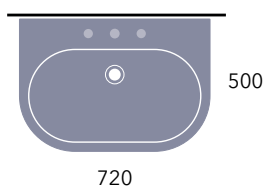

Sospeso

wall mounted / suspendu / wandhängend

cm

70
79

Void 70 art. VD70L

Bloom 70 art. BM70L

Pass 72 art. PS72L

Monò 74 art. MN74L

cm
70
79

NudaSlim 75 art. ND75L

NudaSlim 75 art. ND75PR

Miniwash 75 art. MW75S

Miniwash 75 art. MWL75 + MWS

Sospeso

wall mounted / suspendu / wandhängend

cm