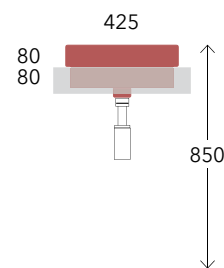

Monò 100 art. MN100L

Acquagrande 100 art. 5051

Step art. SE412

Incasso

recessed / encastrable / Einbau

IO 75 art. IO4275

cm
40
59

Twin Set 42 art. 5055/42