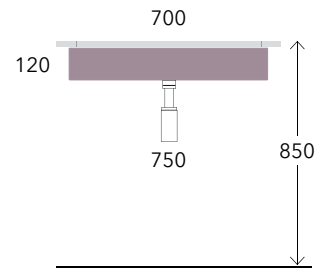

Twin Set 42 art. 5057

Euro art. 33

Sottopiano

undercounter / sous-plan / Unterbau

cm

60
79

Miniwash 60 art. MW60SP

Miniwash 75 art. MW75SP