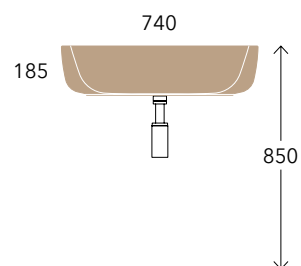

Sospeso

wall mounted / suspendu / wandhängend

cm

70
79

Void 70 art. VD70L

Bloom 70 art. BM70L

Pass 72 art. PS72L

Monò 74 art. MN74L