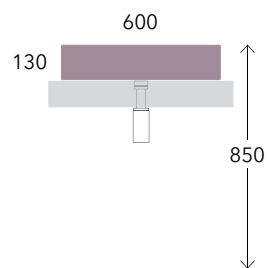

cm
60
69

Miniwash 60 art. MW60PR