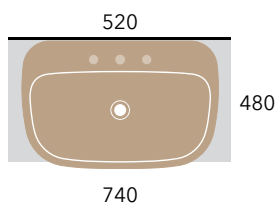

countertop / à poser / Aufsatz

cm

60
69

Monò 64 art. MN64L

Pass 65 art. PS65AT

Volo 66 art. VL66L

70
120

Monò 74 art. MN74L