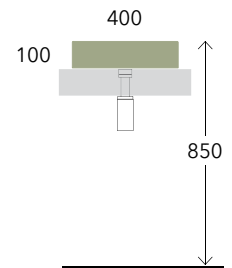

Appoggio

countertop / à poser / Aufsatz

cm

40
49