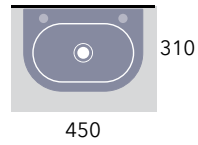

Appoggio

countertop / à poser / Aufsatz

cm

40
49

Pass 45x31 art. PS31LM

Miniwash 48 art. MWL48

Bonola 46 art. BN46A

Doppio Zero art. DZ46L