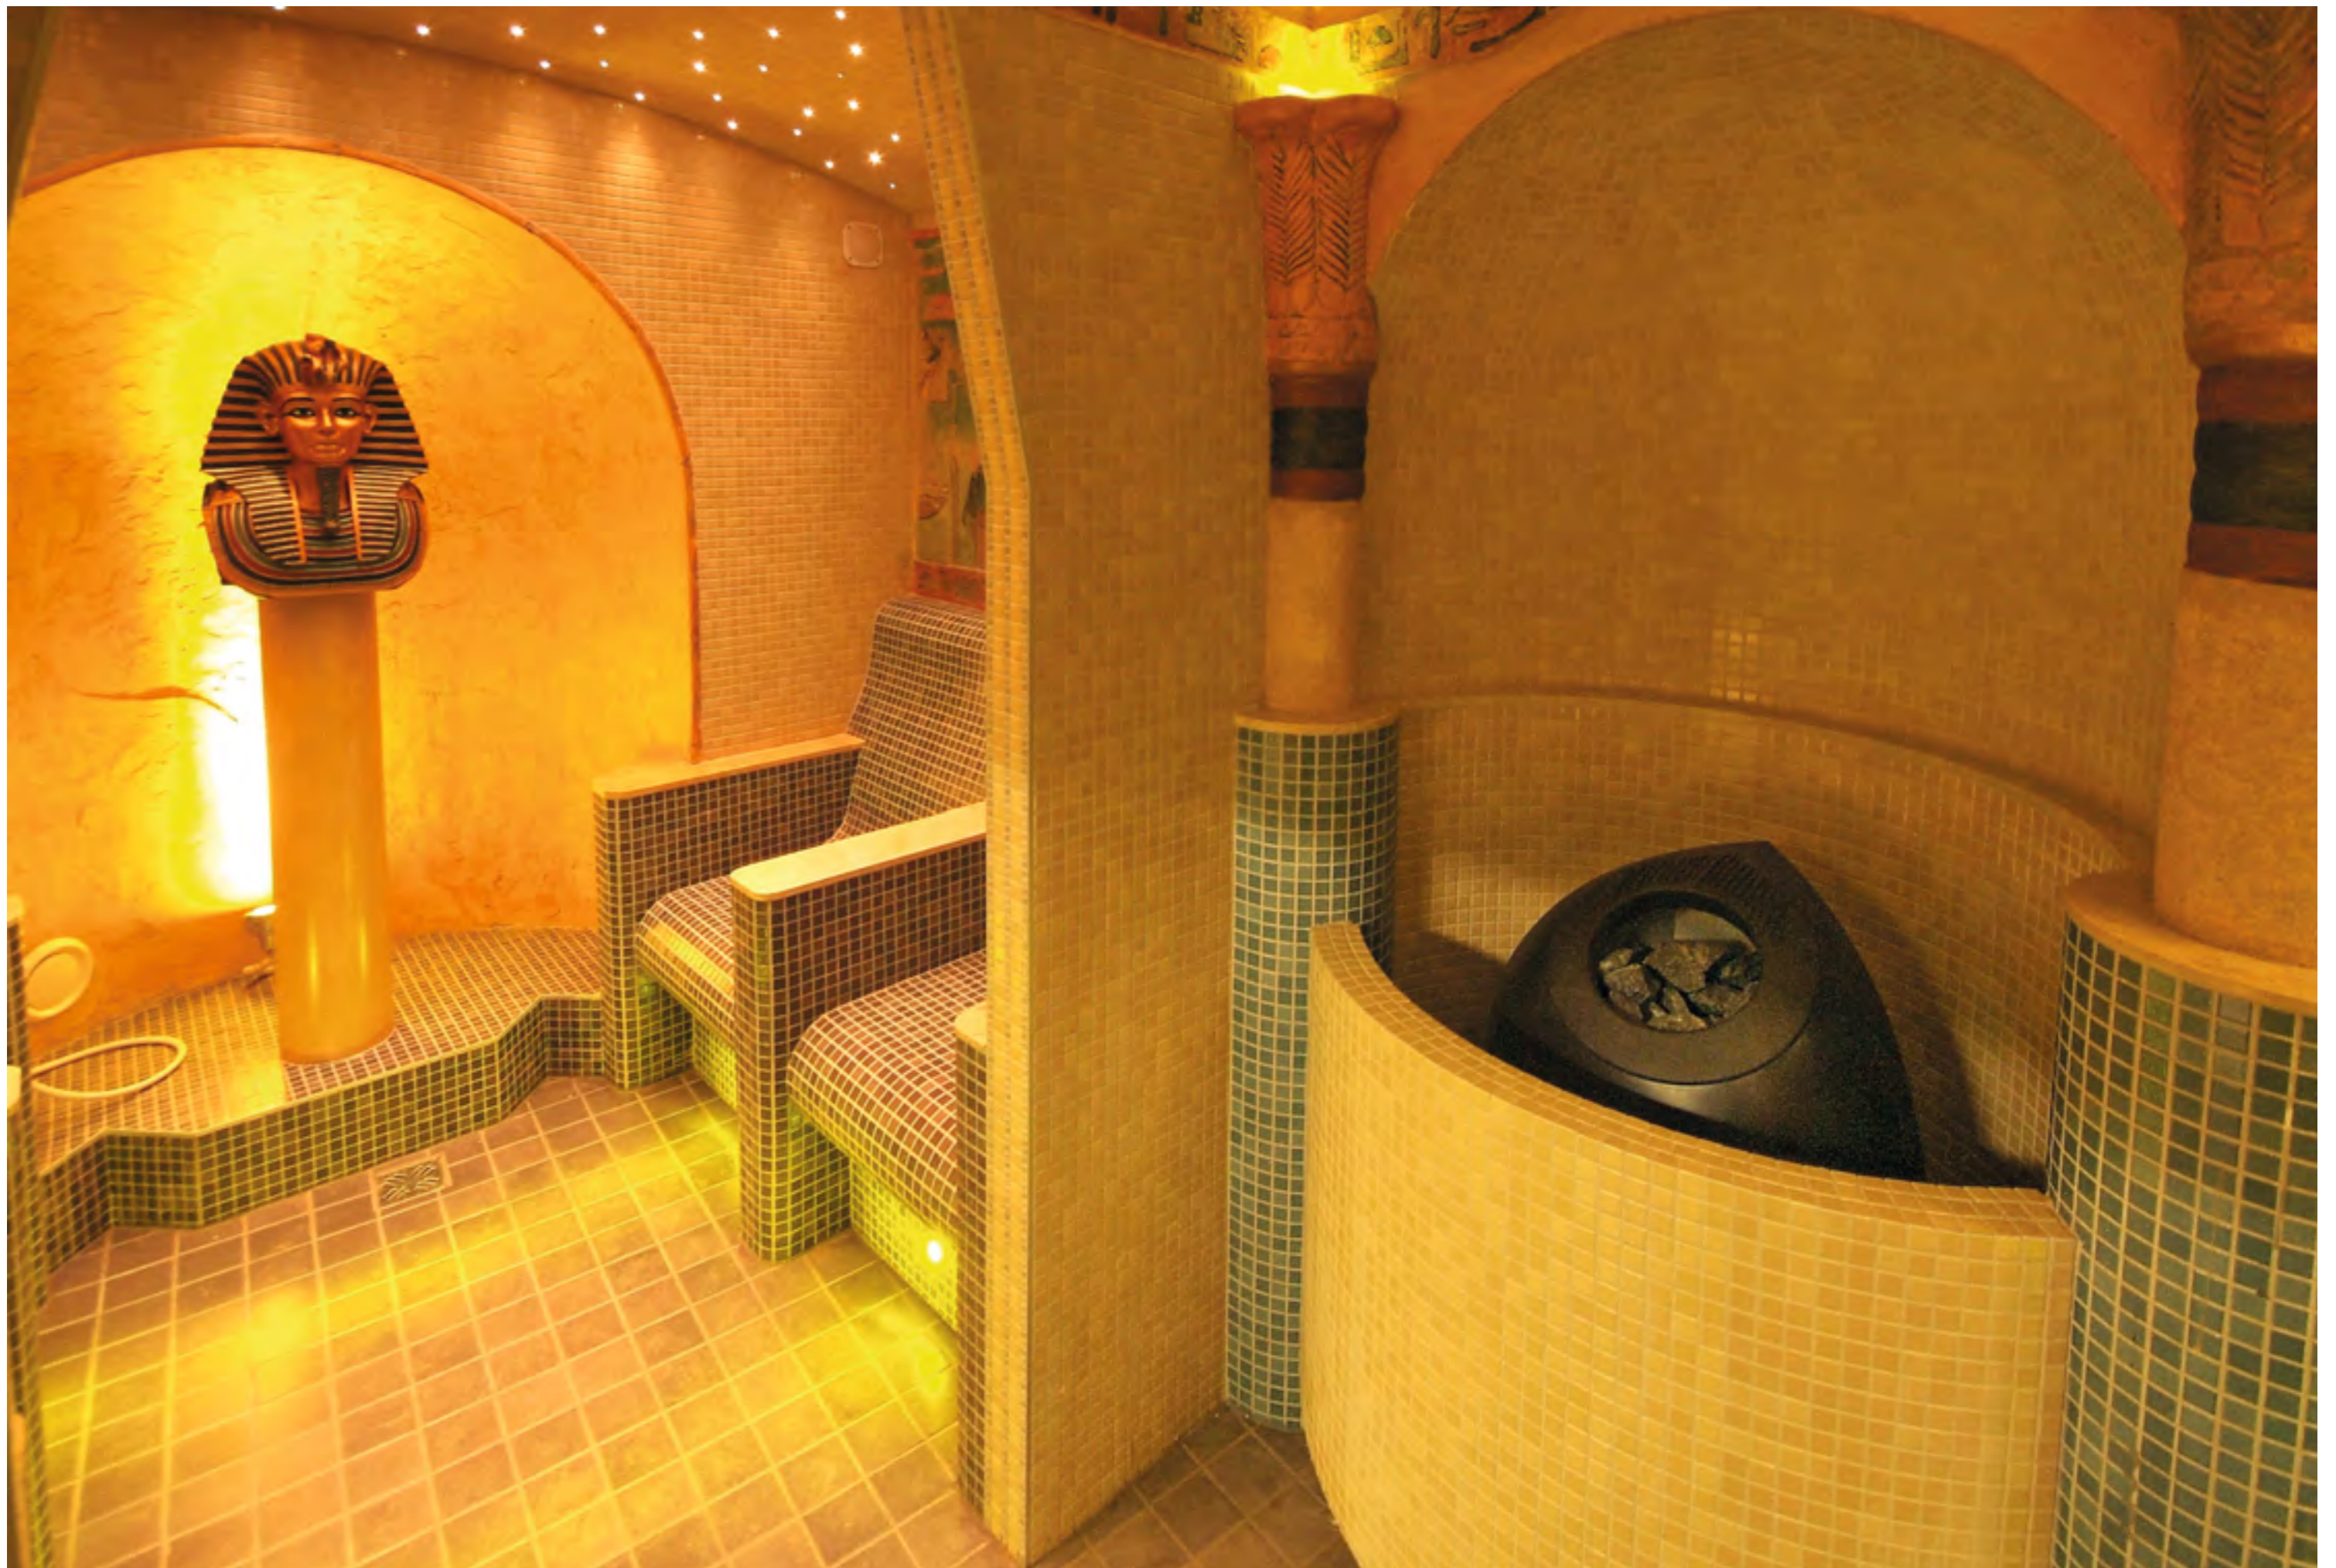

Druskininkai Aqua Park, Druskininkai, Lithuania (Anthologhia MOS 7029-7034-7002-7008 - 2,5x2,5 cm / 1"x1")