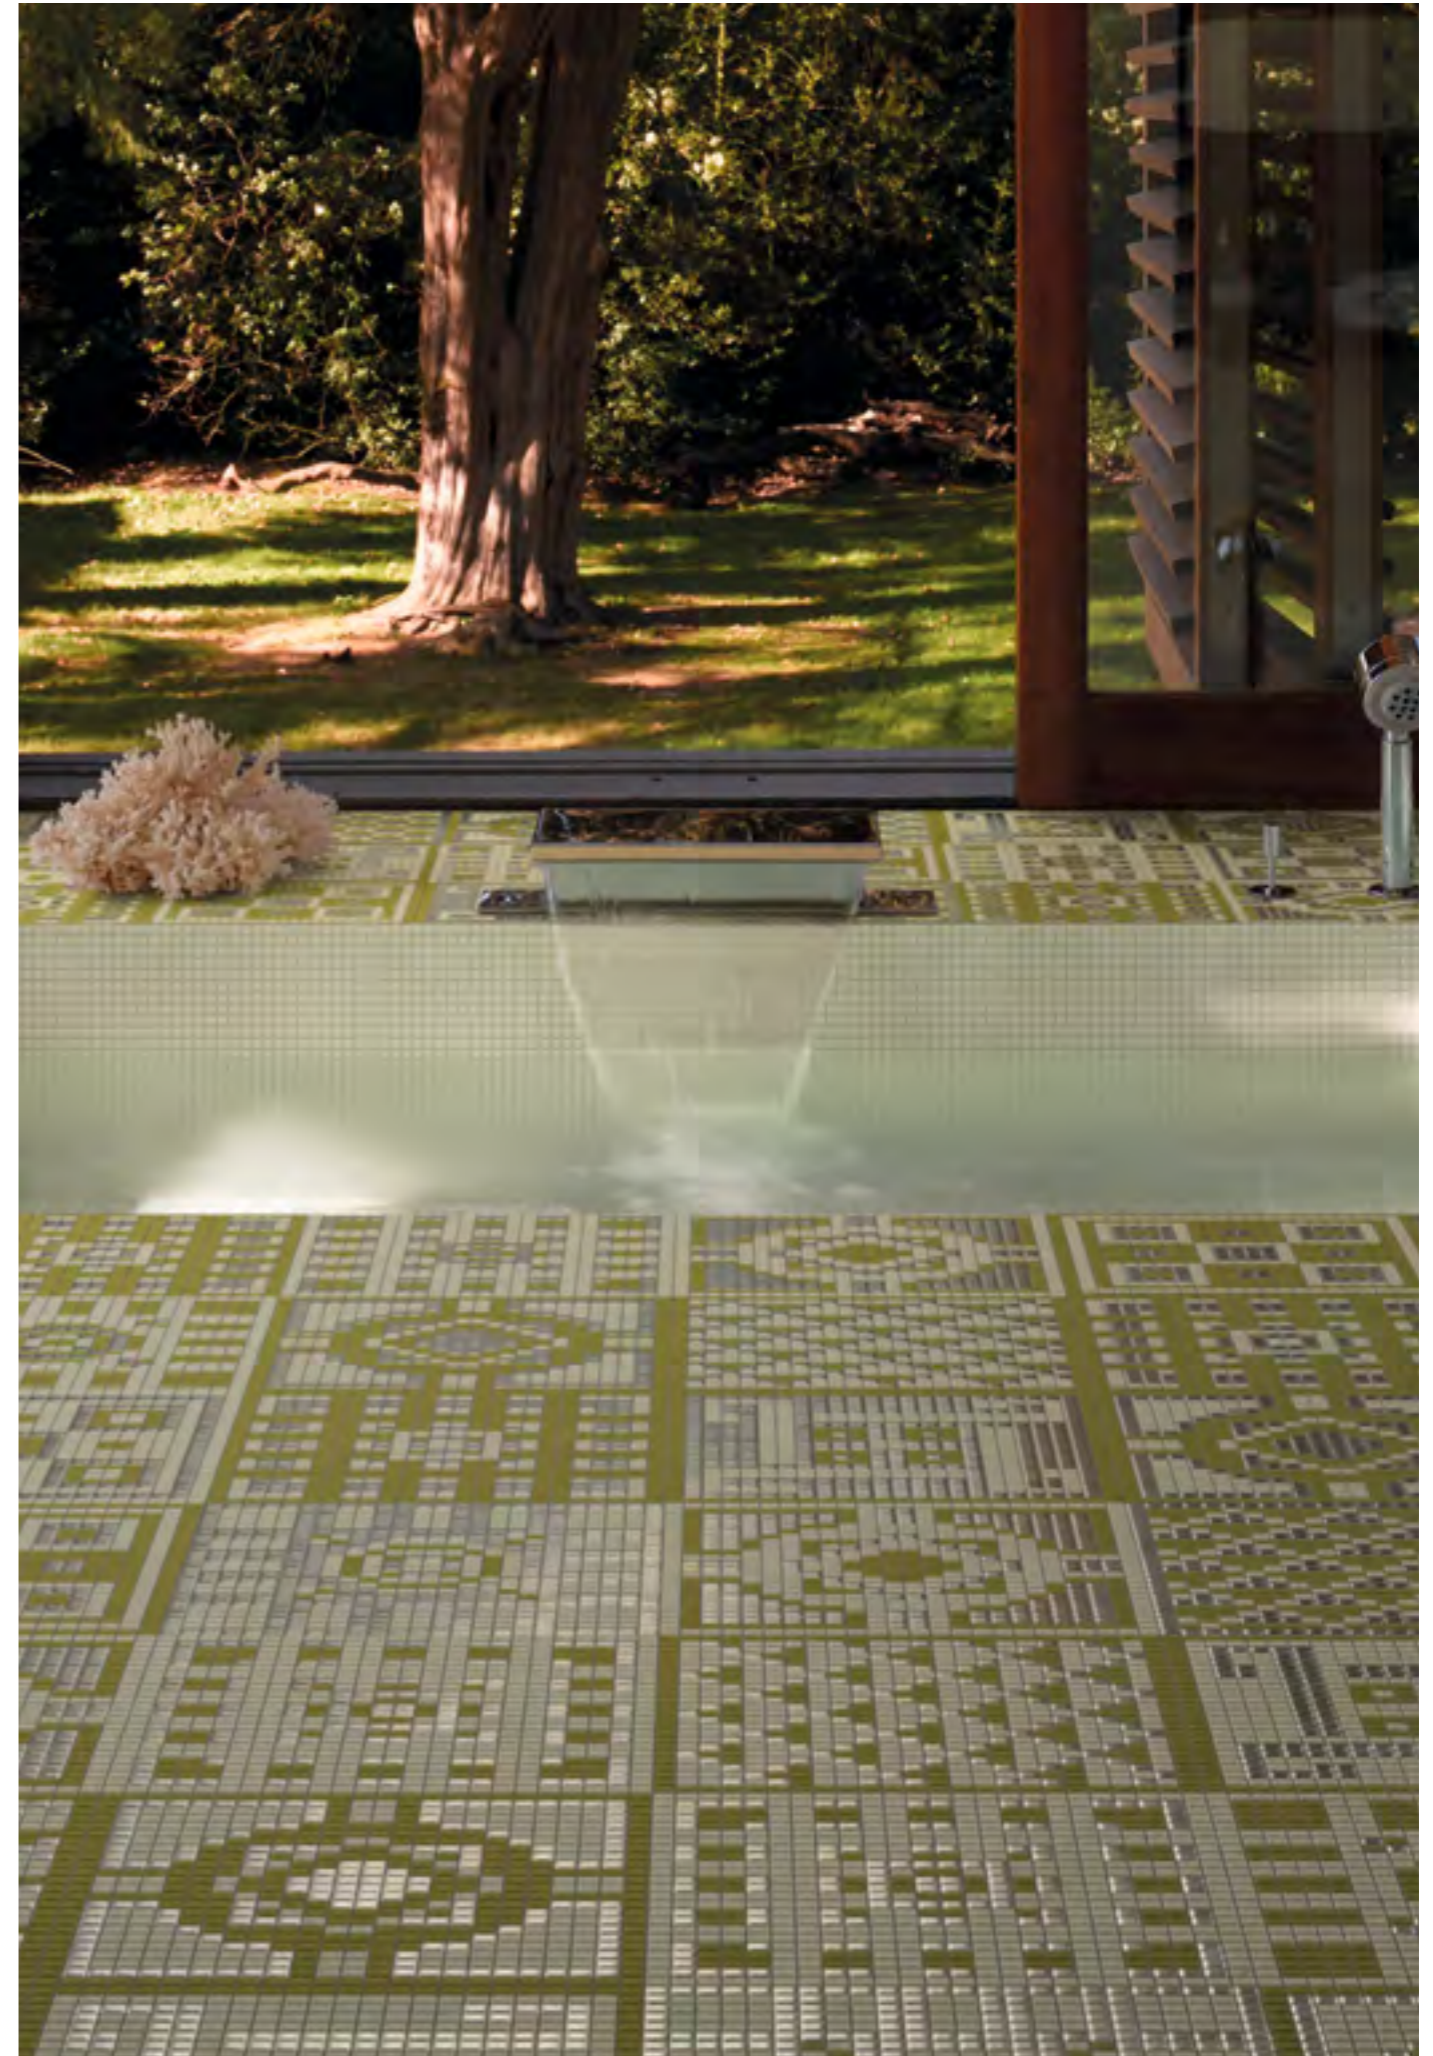

Pool & Spa Park Hotel Imperial, Limone sul Garda, Brescia, Italy

Pool & Spa Park Hotel Imperial, Limone sul Garda, Brescia, Italy

(Anthologia MOS 7013 - MOS 7024, MOS 7009, MOS 4009, personalised composition - 2,5x2,5 cm - 1,2x1,2 cm / 1" x 1" 0,5" x 0,5")