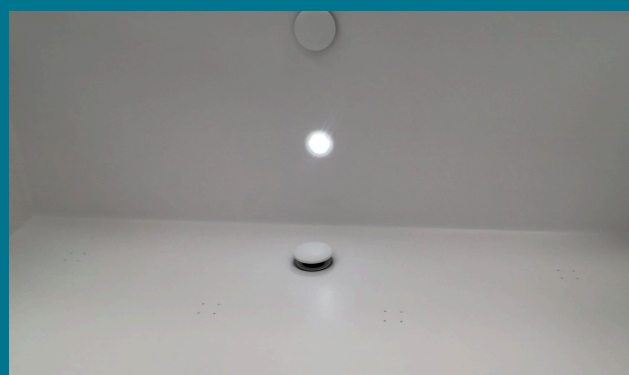

## Versione idro basic

- 1 Schienale inclinato
- Tastiera capacitiva retroilluminata con led rgb, integrata alla cornice perimetrale ( posizione su progetto cliente )
- Sistema airpool a scomparsa con micro-fori
- Sensore di livello
- Programma di pulizia automatico blowing-after delle bocchette airjet
- Copri-piletta per piletta push-pull in finitura corian

## Optional

- Foro per miscelatore cliente
- Seduta integrata
- Piletta a scomparsa con comando remoto su bordo vasca
- Troppopieno a scomparsa
- Erogatore a lama d'acqua , effetto cascata
- Illuminazione interna fari led
- Cromoterapia, 7 colori fissi e 3 cicli preimpostati
- Ricevitore audio bluetooth a scomparsa per riproduzione musica e voce
- Illuminazione esterna led a scomparsa su progetto cliente