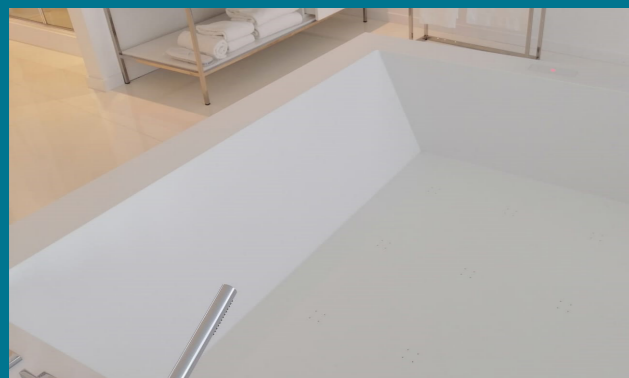

Versione idro basic

- 1 Schienale inclinato
- Tastiera capacitiva retroilluminata con led rgb, integrata alla cornice perimetrale (posizione su progetto cliente)
- Sistema airpool a scomparsa con micro-fori
- Sensore di livello
- Programma di pulizia automatico blowing-after delle bocchette airjet
- Copri-piletta per piletta push-pull in finitura corian

Optional

- Foro per miscelatore cliente
- Seduta integrata
- Piletta a scomparsa con comando remoto su bordo vasca
- Troppopieno a scomparsa
- Erogatore a lama d'acqua , effetto cascata
- Illuminazione interna fari led
- Cromoterapia, 7 colori fissi e 3 cicli preimpostati
- Ricevitore audio bluetooth a scomparsa per riproduzione musica e voce
- Illuminazione esterna led a scomparsa su progetto cliente

versione piscina

- Sistema di ricircolo per piscina con serbatoio remoto e impianto di riscaldamento acqua
- Sistema perimetrale per riempimento a sfioro
- Illuminazione canale perimetrale per piscine a sfioro

La versione a "isola" può essere completata con pannelli Corian (rigorosamente removibili per l'ispezione degli impianti) dotati di sistema di sgancio invisibile o predisposta per installazione di pannelli in materiali diversi forniti dal cliente.

luxury bath space
indoor & outdoor

acquarazza