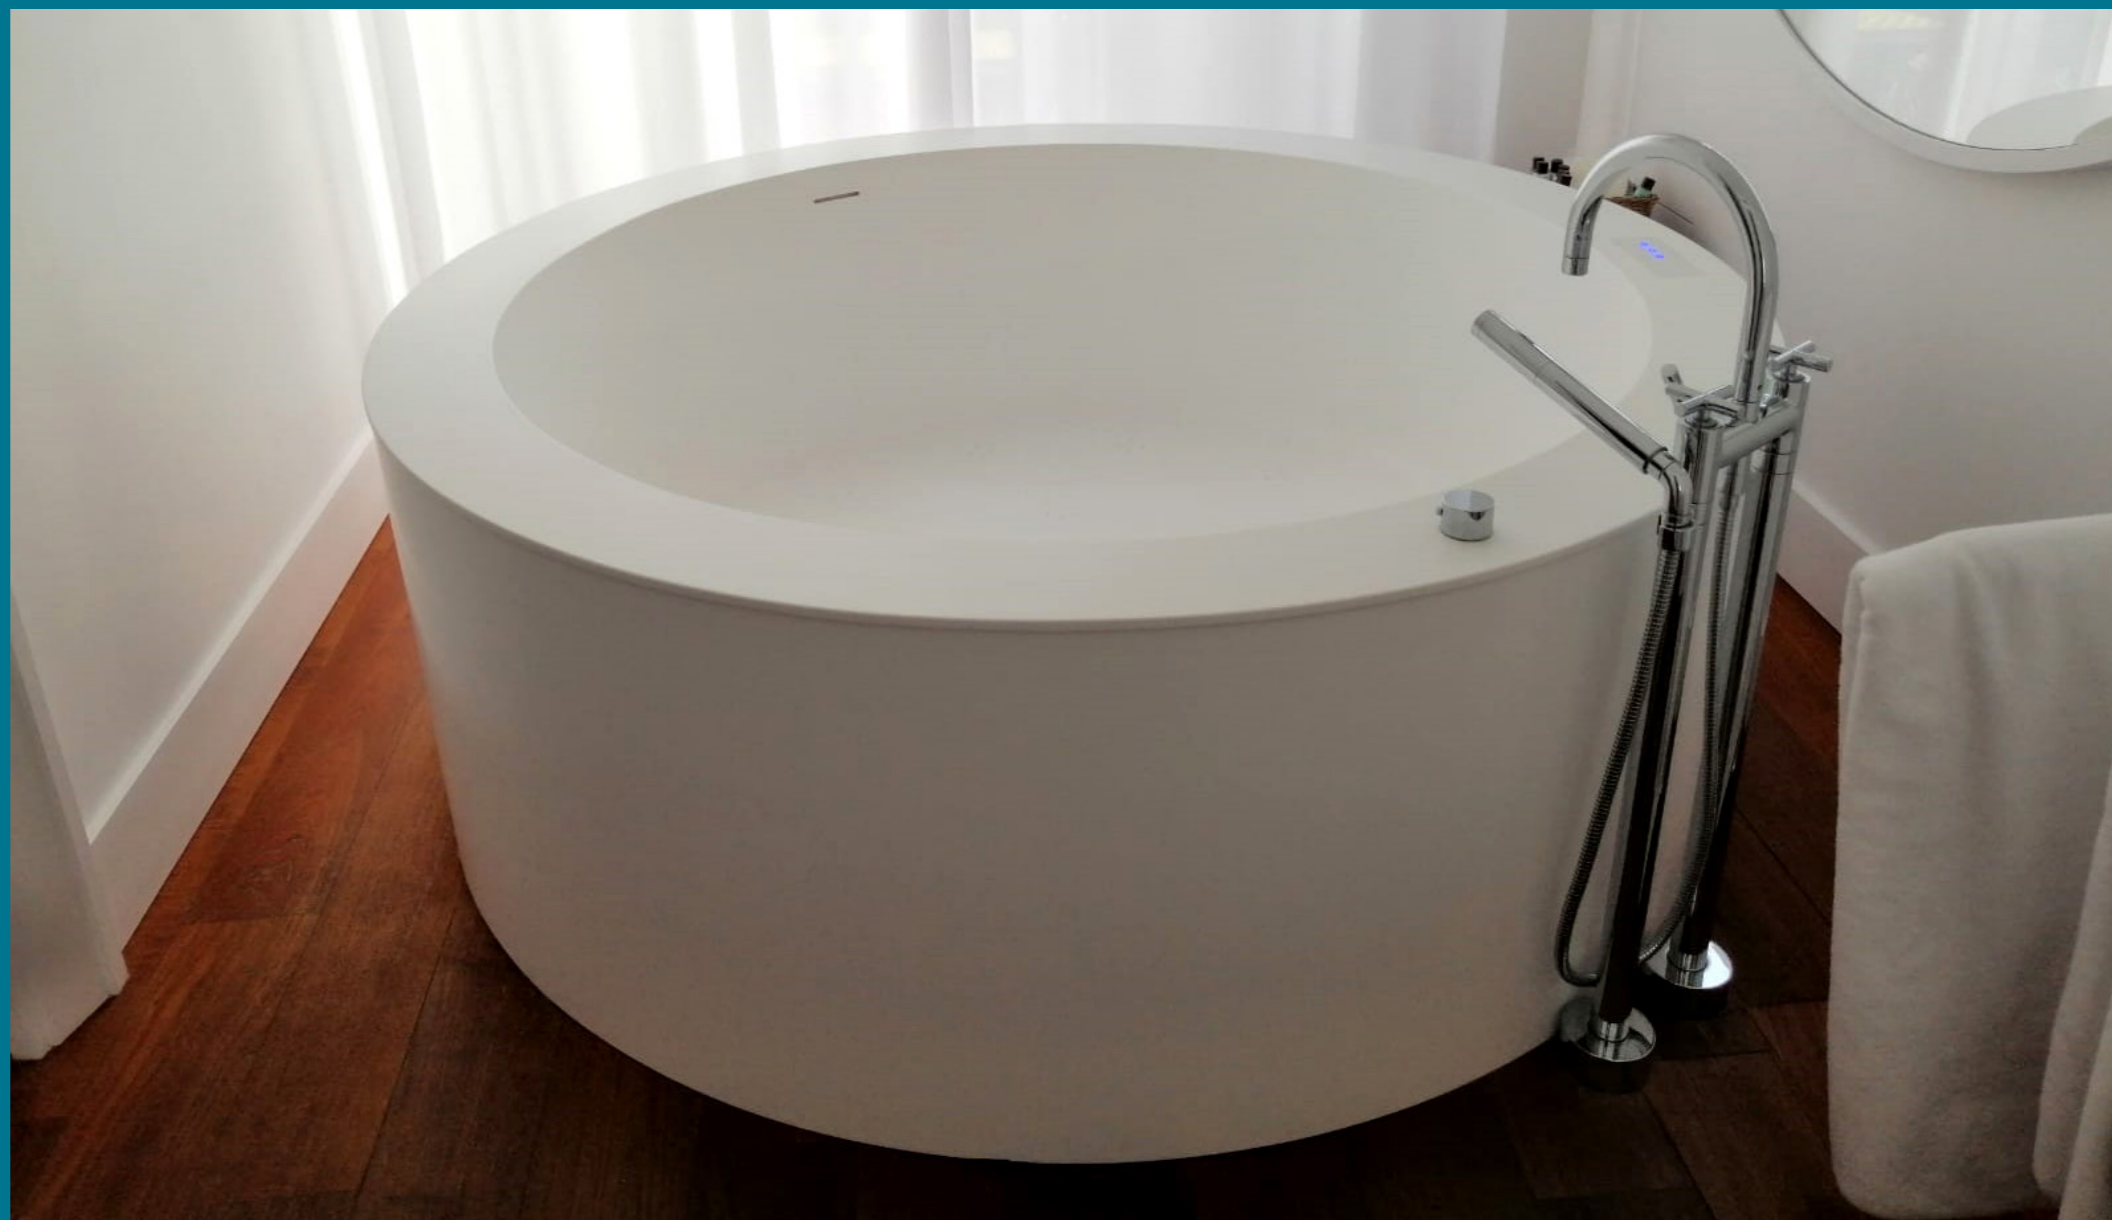

*acqualanza*

piccoli spazi da ripensare per goderti in pieno relax la tua casa

luxury bath space  
indoor & outdoor

*acquarazza*

Ogni vasca può essere progettata **su misura** in tutte le sue dimensioni

luxury bath space  
indoor & outdoor

*acquarazza*

Tutte le vasche acquapazza sono **interamente realizzate esclusivamente in Corian® DuPont™** e quindi posizionabili sia in ambienti domestici che esterni.

Disponibili nella versione incasso a pavimento o a "isola", possono essere ampiamente personalizzate con le numerose opzioni disponibili.

luxury bath space  
indoor & outdoor

*acquapazza*

luxury bath space  
indoor & outdoor

*acquarazza*

luxury bath space  
indoor & outdoor

*acquarazza*

luxury bath space  
indoor & outdoor

*aquapazza*

luxury bath space  
indoor & outdoor

*acquarazza*