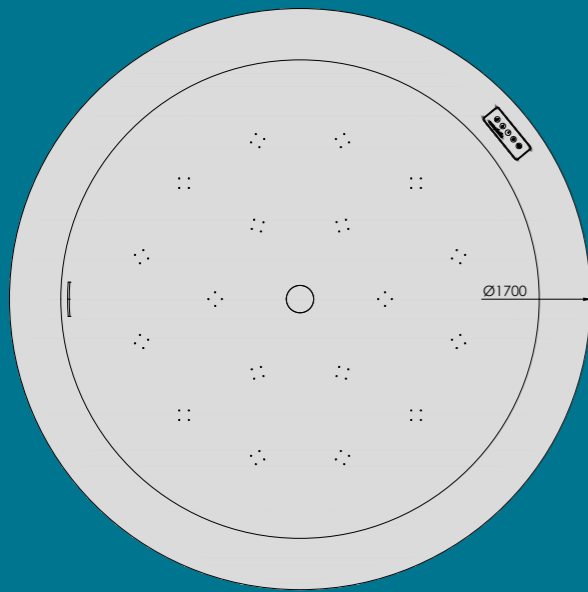

luxury bath space  
indoor & outdoor

acquarazza

idro vasca 12

150/180

150/180

idro minipiscina 12

150/180

150/180

idro minipiscina a sfioro 12

150/180

150/180

idro vasca circle 18

Ø1700

idro vasca 18

200/220

200/220

idro minipiscina 18

200/220

200/220

idro minipiscina a sfioro 18

200/220

200/220

luxury bath space  
indoor & outdoor

acquarazza