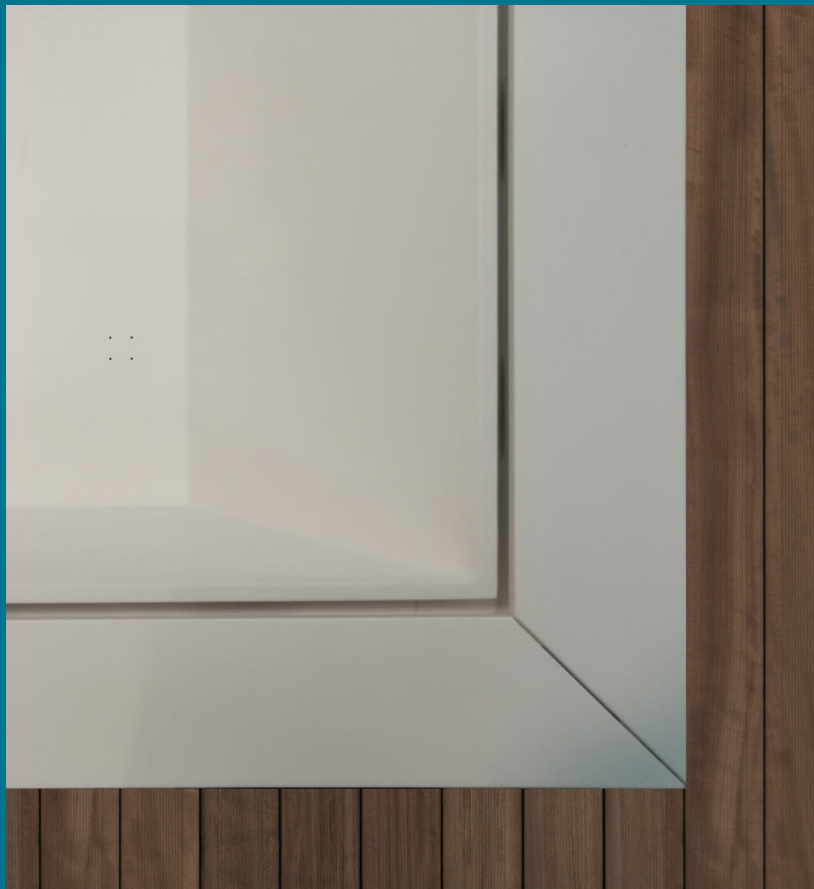

luxury bath space
indoor & outdoor

acquarazza